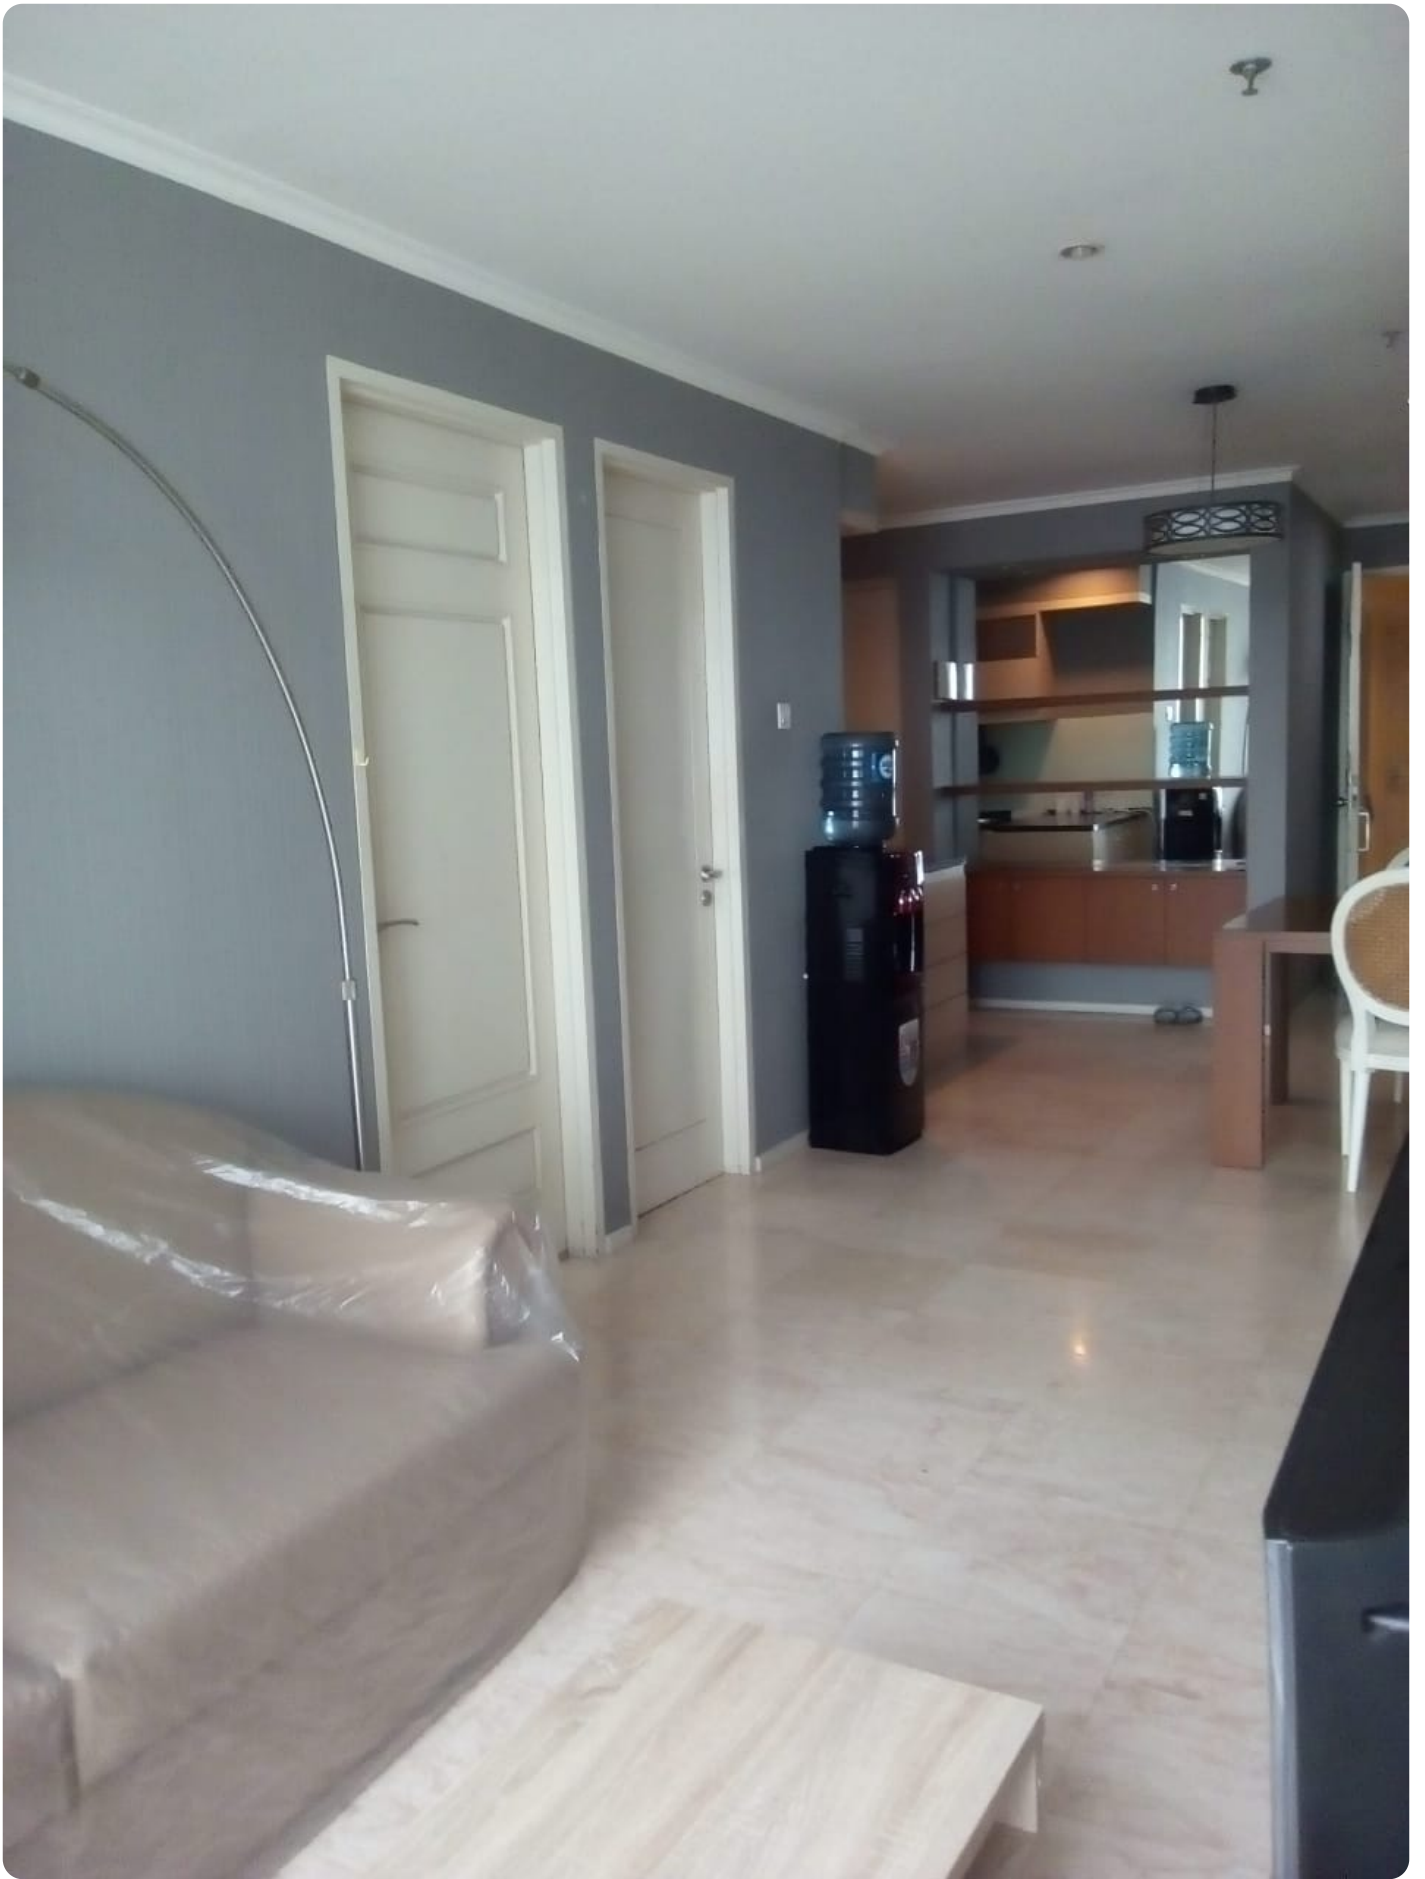

Disewakan Apartemen FX Sudirman Residence Tipe 2 Bedroom

Jakarta Selatan

Rp. 20,000,000

Deskripsi

Tower : -

Lantai : Tinggi

Kondisi : Fully Furnished

Balcony : Yes