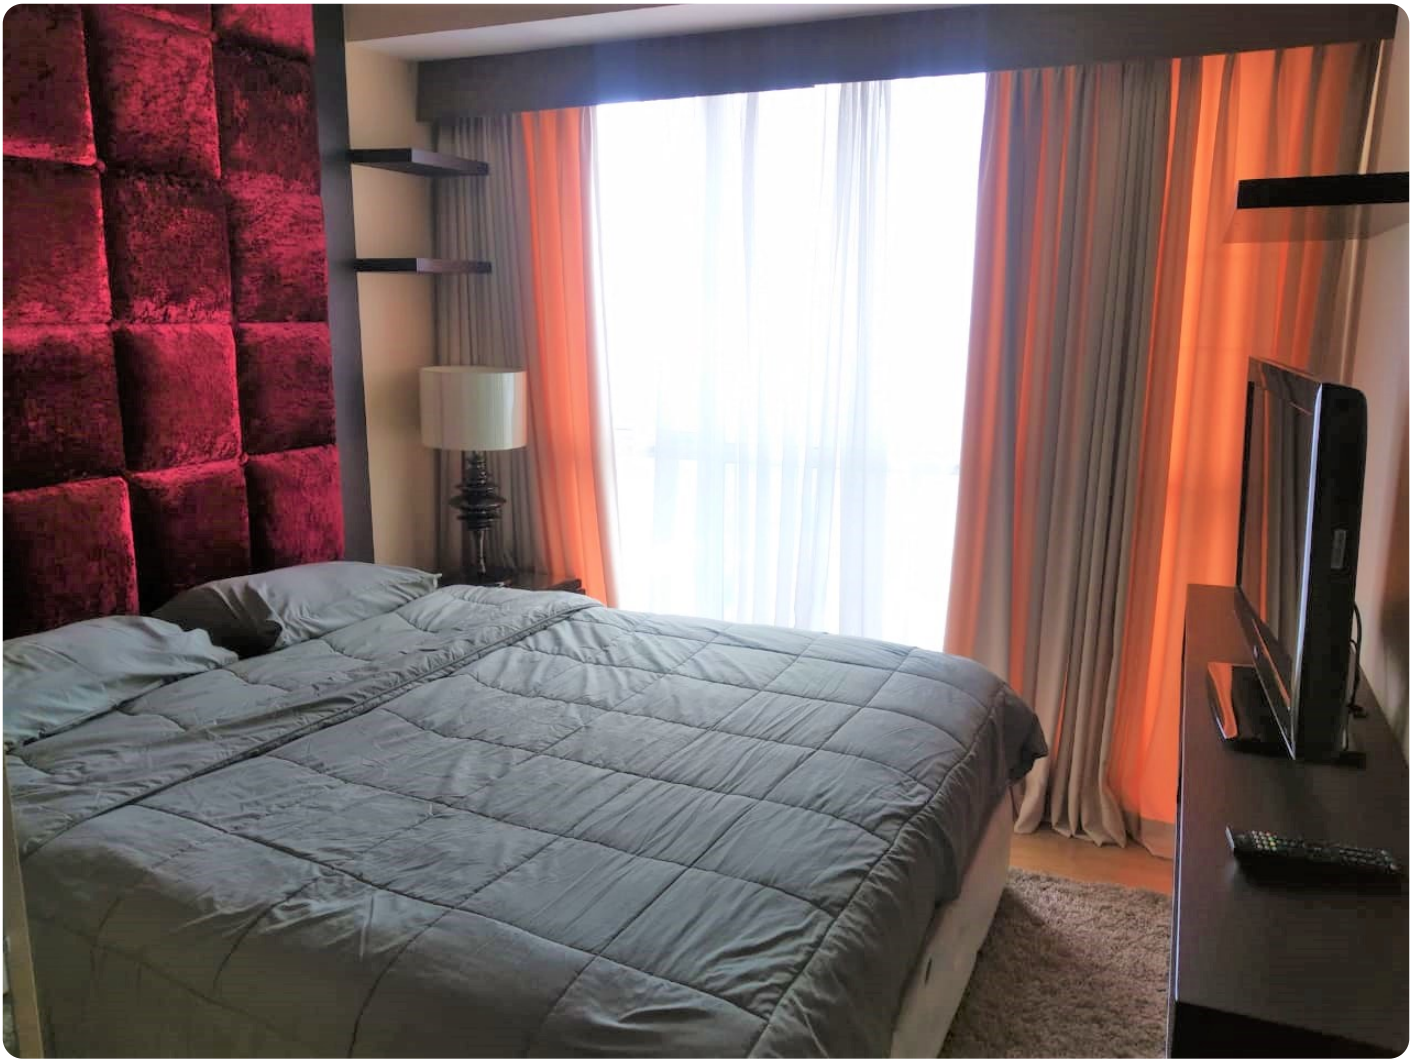

Disewakan Apartemen Gandaria Height Tipe 1 Kamar Tidur Kondisi Fully Furnished

Jl. KH Syafi'i Hadzami No.1 Gandaria, Kebayoran Baru, Jakarta Selatan 12240

Rp. 14,000,000

Deskripsi

Apartemen Gandaria Heights Berlokasi di Tempat yang strategis tepatnya di jantung Jakarta Selatan dan memiliki akses yang mudah menuju jalan SCBD, Pondok Indah, Blok M, Sudirman, TB Simatupang, Senayan, dan Permata Hijau.