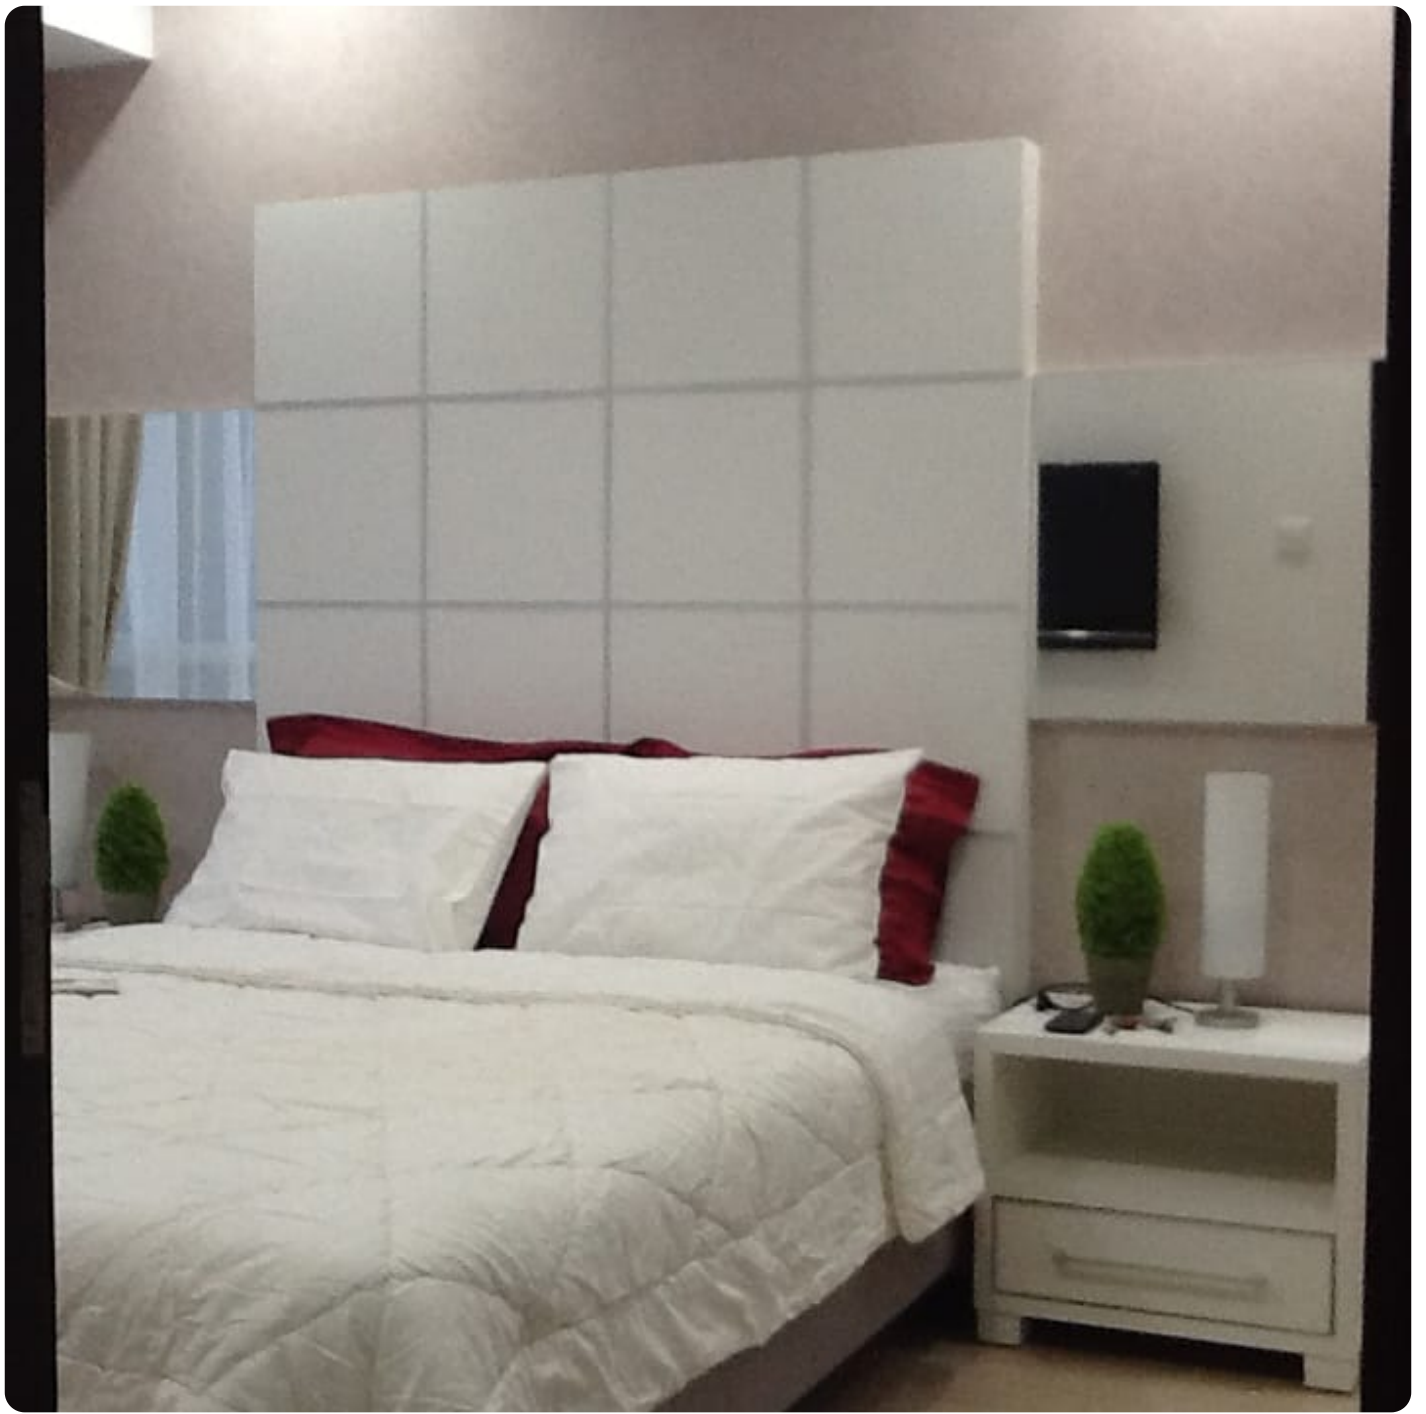

# Disewakan Apartemen Gandaria Height Tipe 1 Kamar Tidur Kondisi Fully Furnished

Jl. KH Syafi'i Hadzami No.1 Gandaria, Kebayoran Baru, Jakarta Selatan 12240

**Rp. 10,000,000**

### **Deskripsi**

Apartemen Gandaria Height Terletak di Gandaria Jakarta Selatan Posisinya Sangat Strategis Terkoneksi Langsung ke Mall Gandaria City & Hanya Berjarak 2 KM ke Stasiun KRL Kebayoran. Apartemen Gandaria Height Memiliki Fasilitas yang Cukup Lengkap Antara Lain : Keamanan 24 Jam, Jacuzzi, Jalur Jogging, Lapangan Tennis Mengelilingi Taman Tropis & Ruang Aerobik, dan BBQ Area

## Selling Point :

- Unit ini Terletak di Tower B & Lantai Tinggi
- Kondisi Fully Furnished Siap Huni
- Unit Minimalis
- View Tidak Terhalang