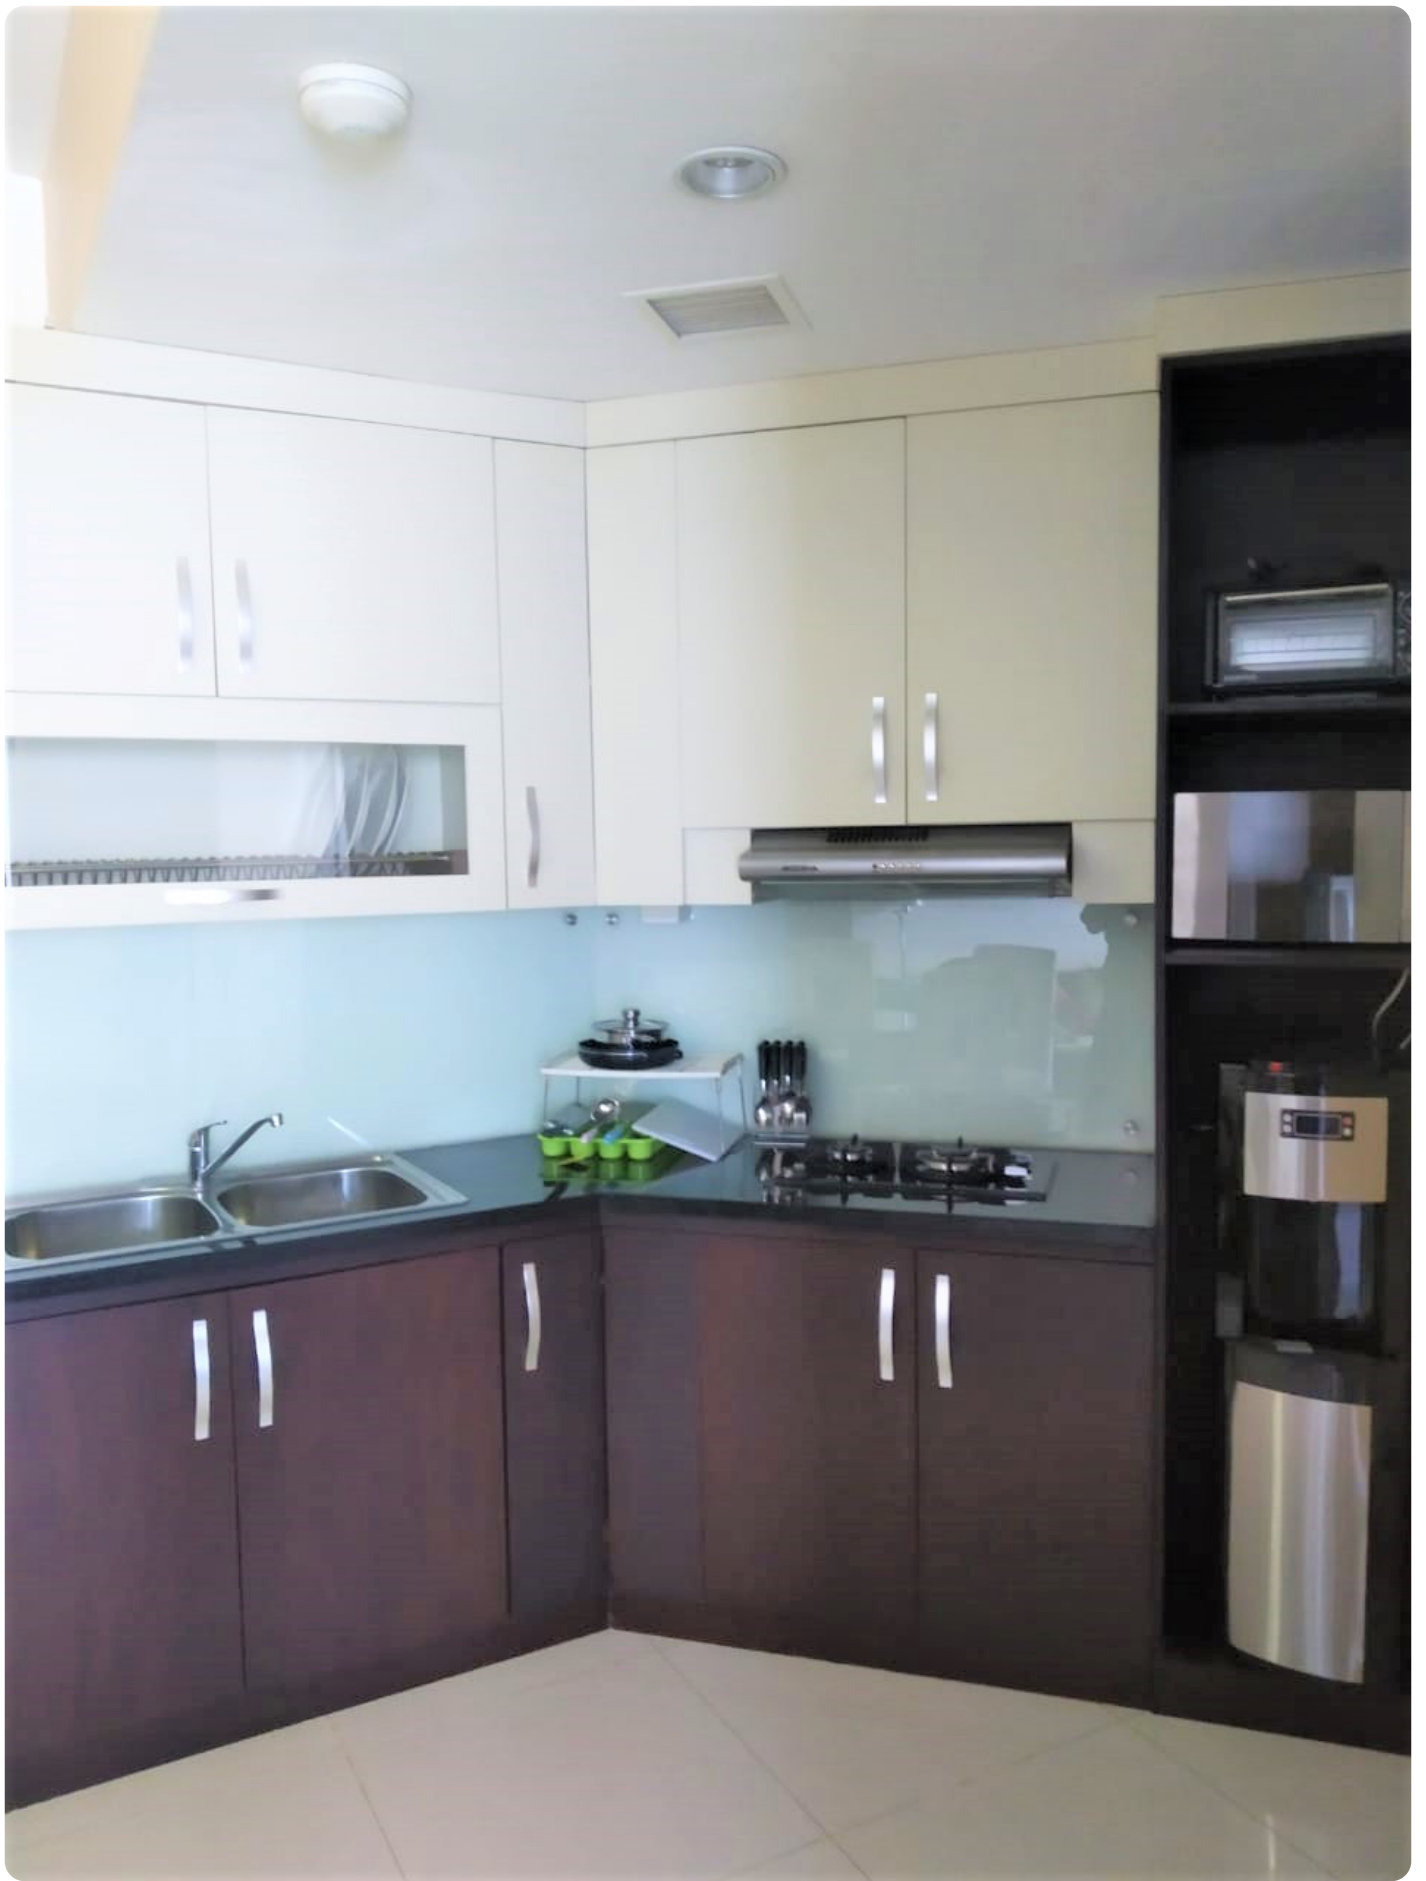

Disewakan Apartemen Gandaria Height Tipe 2 Kamar Tidur Fully Furnished

Jl. KH Syafi'i Hadzami No.1 Gandaria, Kebayoran Baru, Jakarta Selatan 12240

Rp. 17,000,000

Deskripsi

Apartemen Gandaria Heights Berlokasi di Tempat yang strategis tepatnya di jantung Jakarta Selatan dan memiliki akses yang mudah menuju jalan SCBD, Pondok Indah, Blok M, Sudirman, TB Simatupang, Senayan, dan Permata Hijau.