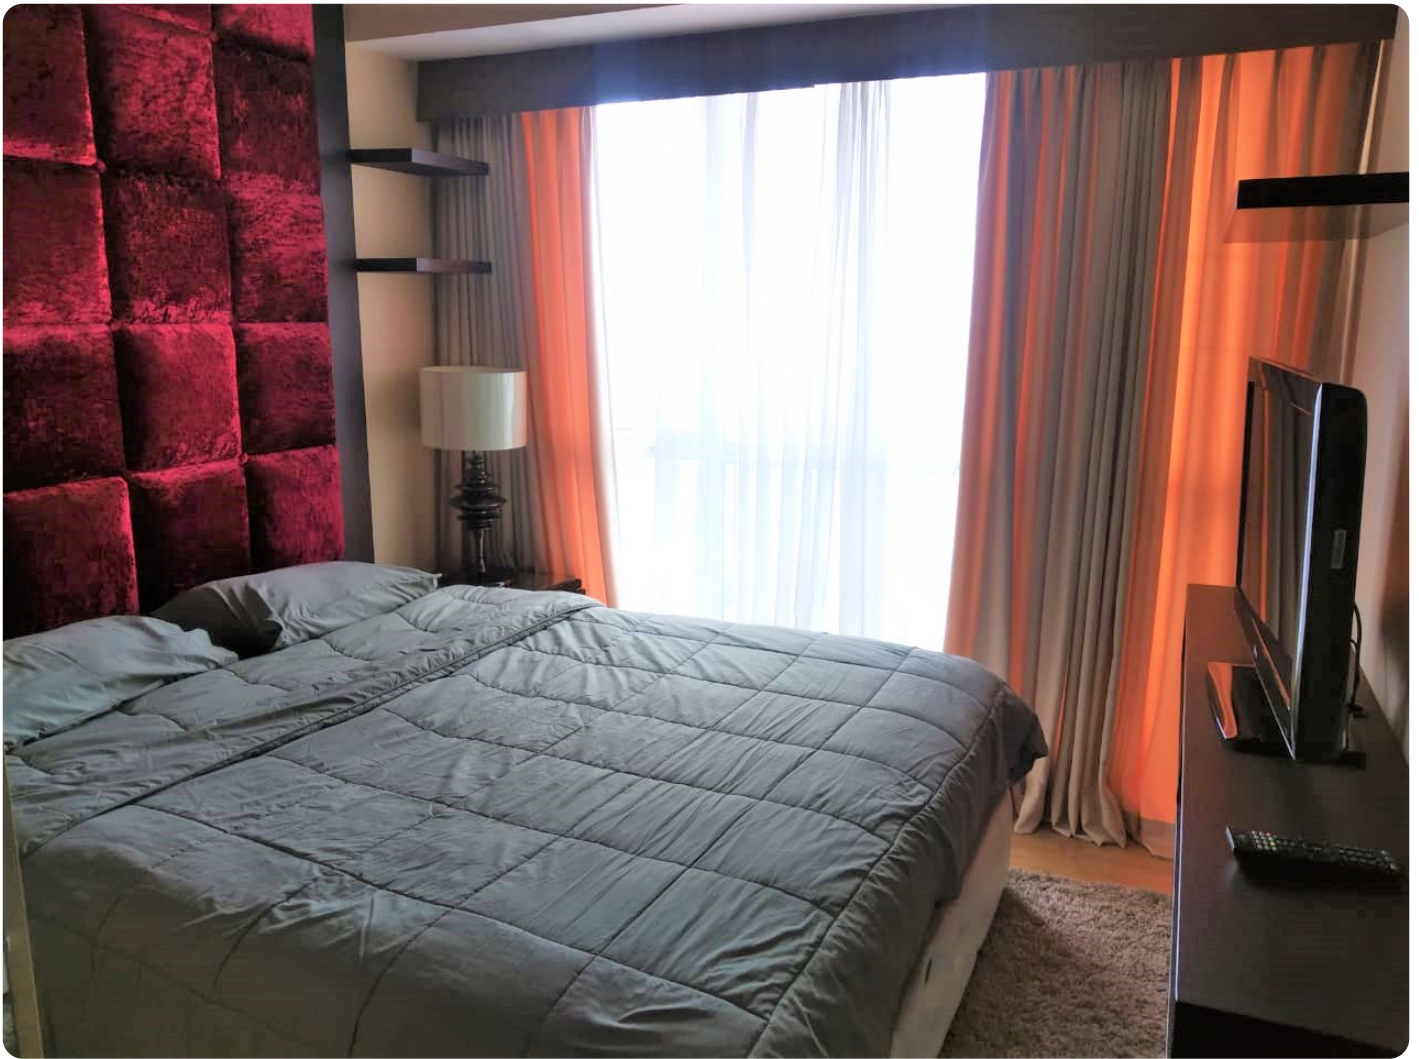

Disewakan Apartemen Gandaria Height Tipe 2 Kamar Tidur Fully Furnished

Jl. KH Syafi'i Hadzami No.1 Gandaria, Kebayoran Baru, Jakarta Selatan 12240

Rp. 17,000,000

Deskripsi

Apartemen Gandaria Heights Berlokasi di Tempat yang strategis tepatnya di jantung Jakarta Selatan dan memiliki akses yang mudah menuju jalan SCBD, Pondok Indah, Blok M, Sudirman, TB Simatupang, Senayan, dan Permata Hijau.