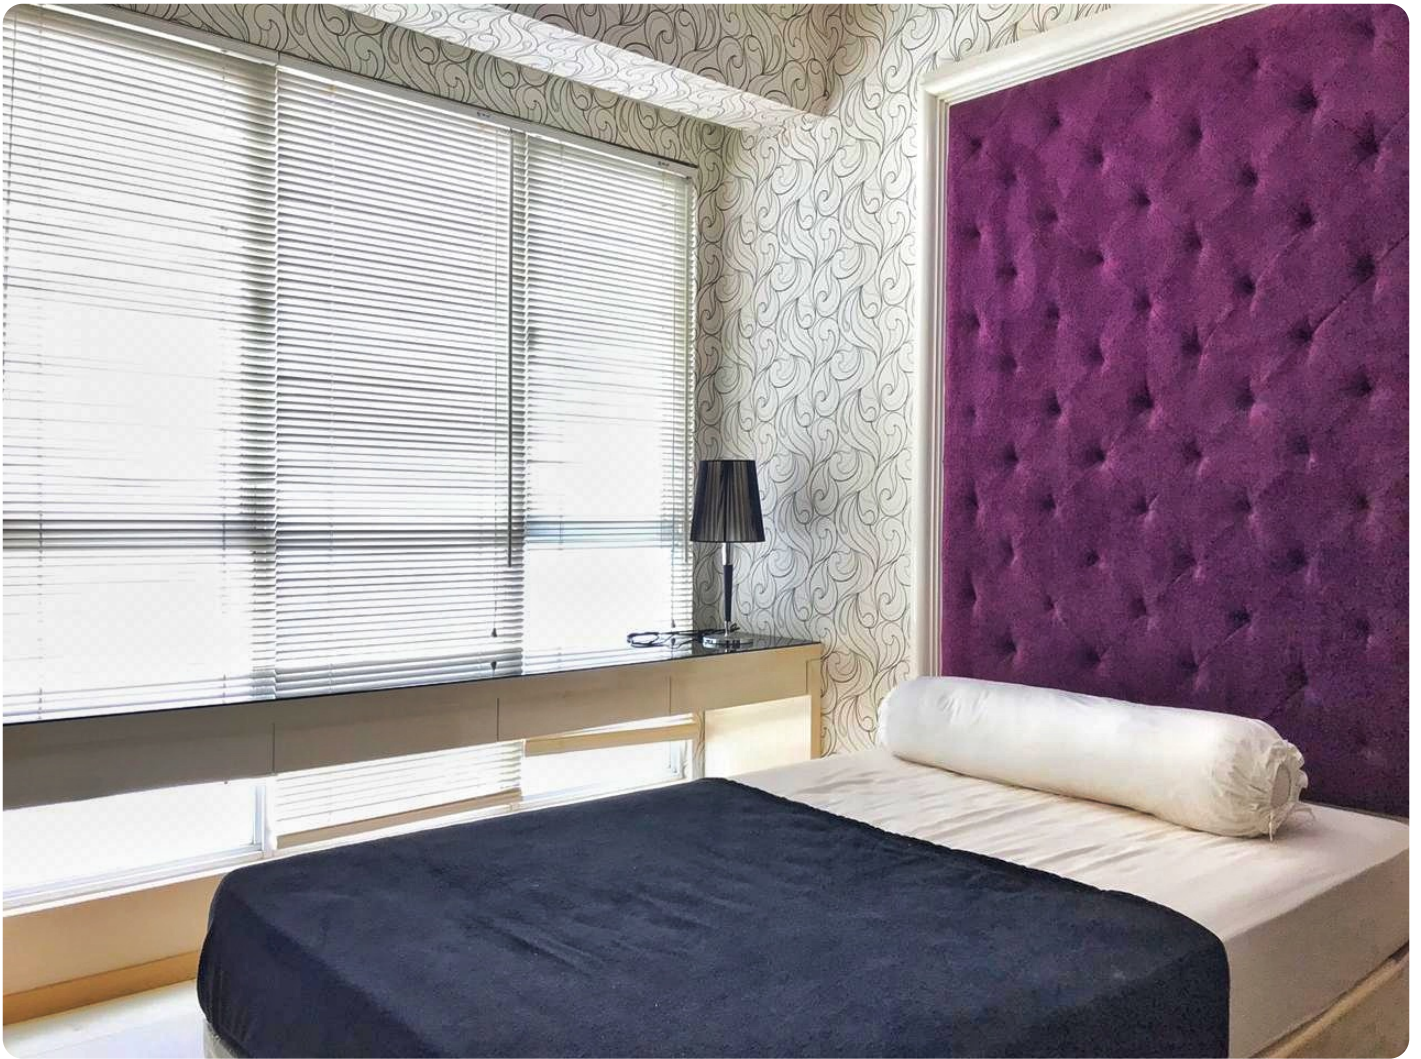

Disewakan Apartemen Gandaria Height Tipe 2 Kamar Tidur Kondisi Fully Furnished

Jl. KH Syafi'i Hadzami No.1 Gandaria, Kebayoran Baru, Jakarta Selatan 12240

Rp. 23,000,000

Deskripsi

Apartemen Gandaria Heights Berlokasi di Tempat yang strategis tepatnya di jantung Jakarta Selatan dan memiliki akses yang mudah menuju jalan SCBD, Pondok Indah, Blok M, Sudirman, TB Simatupang, Senayan, dan Permata Hijau.