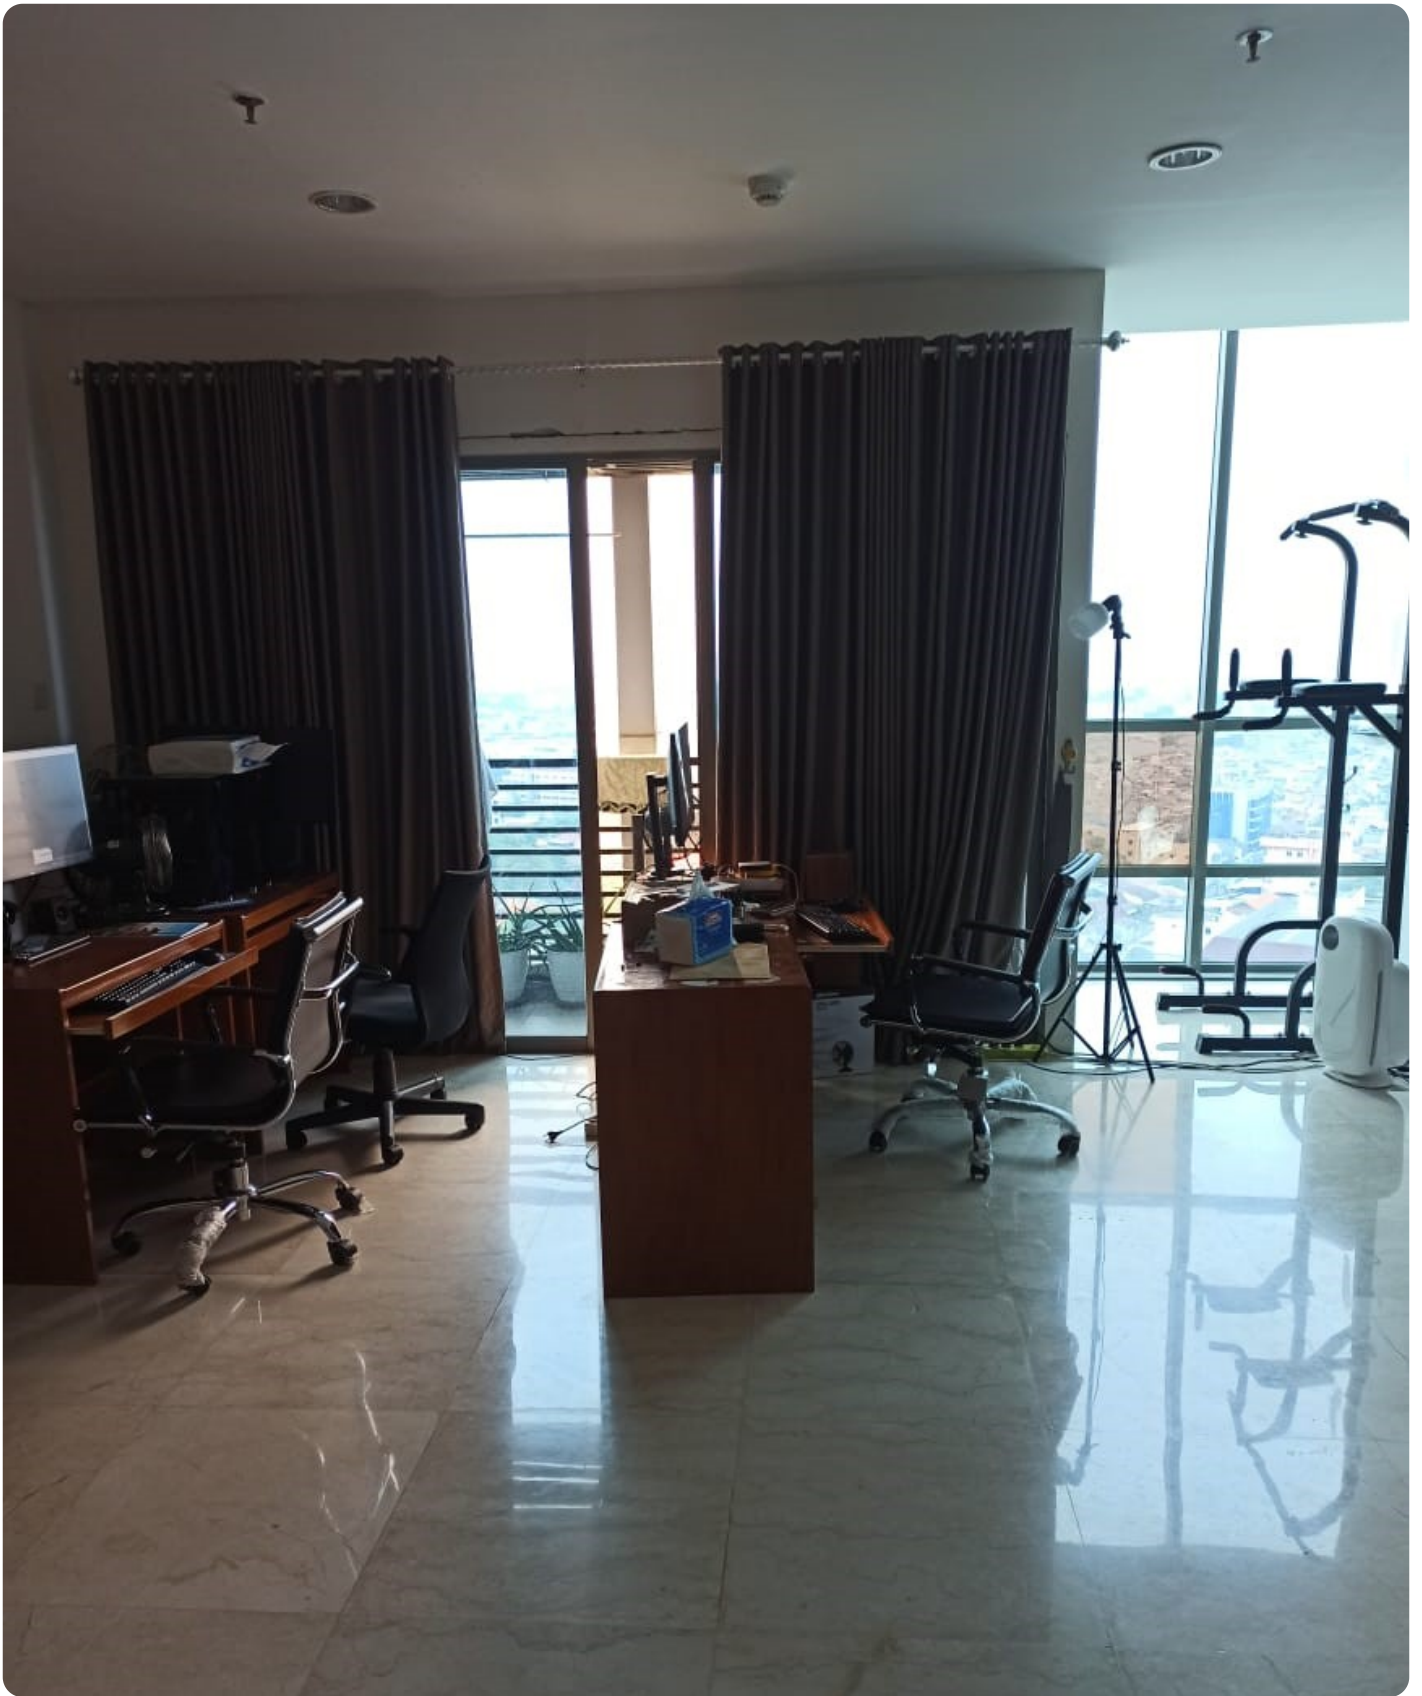

Disewakan Apartemen GP Plaza Type 2 Bedroom & Fully Furnished by Sava Properti APT-A1527

Jalan Gelora II No.1, RT.1/RW.1, Gelora, Kota Jakarta Pusat, Daerah Khusus Ibukota Jakarta 10270

Rp. 18,000,000

Deskripsi

Apartemen : Gp Plaza
Tower : 1
Lantai : Tinggi
Kondisi : Fully Furnished

Fasilitas :

- Keamanan 24 Jam & CCTV, Basement Parking, Kolam Renang, Fitness center, Akses card pribadi ke unit dan fasilitas.

Additional Info :