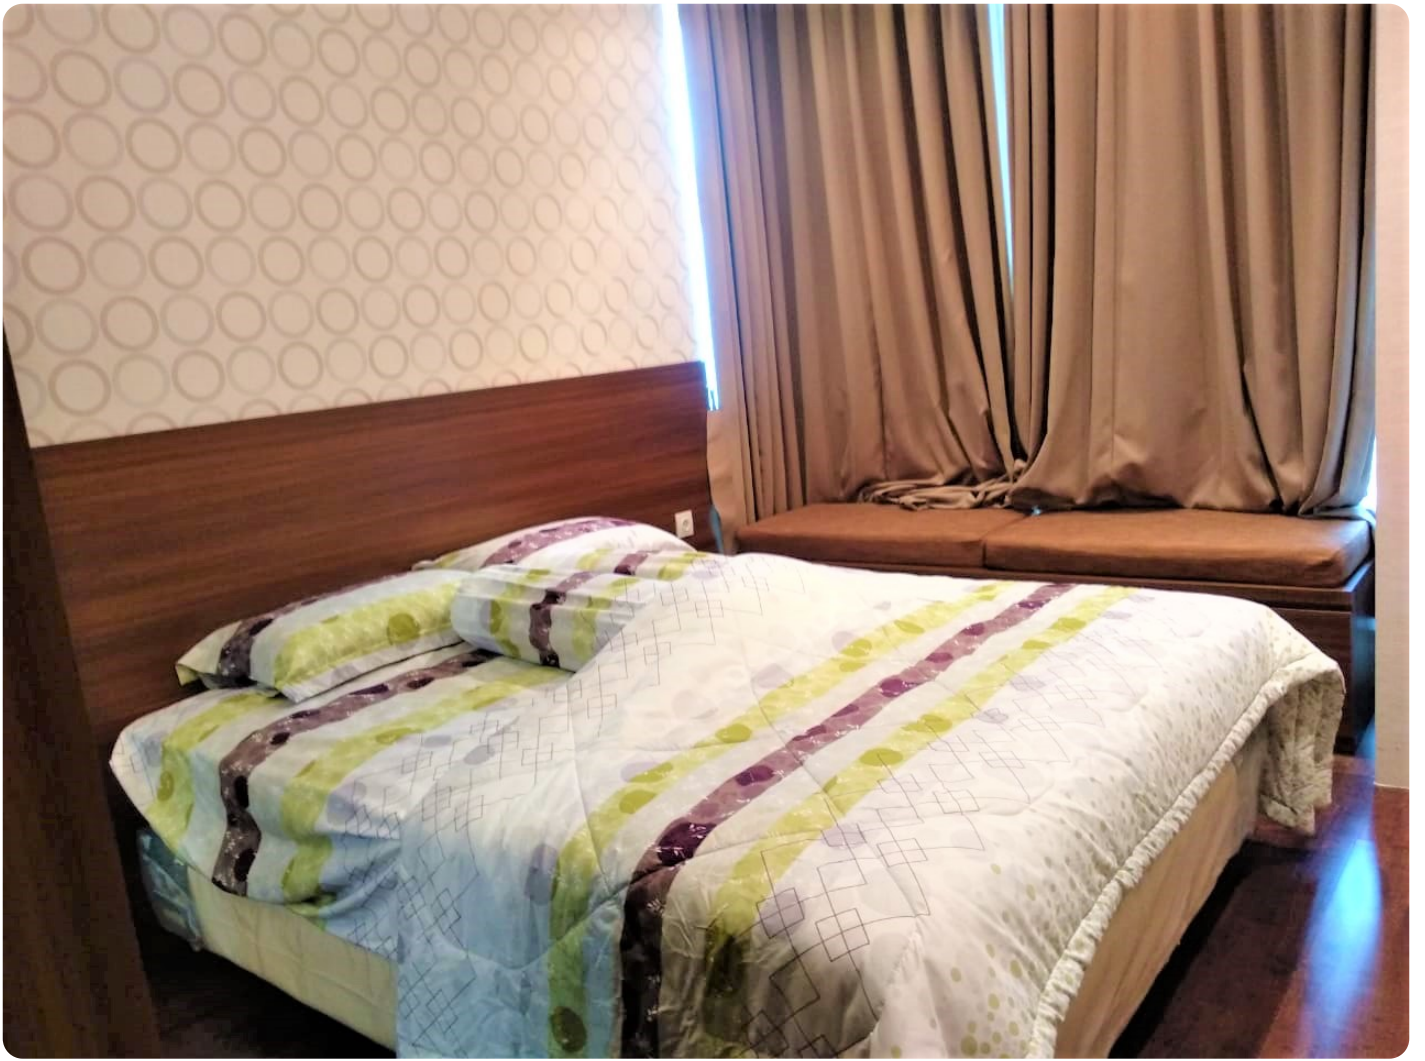

Disewakan Apartemen Kemang Village Tipe 2 Kamar Tidur Kondisi Fully Furnished

Jl. Pangeran Antasari No. 36, Bangka, Kec. Mampang Prpt., Kota Jakarta Selatan, 12150

Rp. 24,000,000

Deskripsi

Apartemen Kemang Village Terletak di Lokasi yang Strategis di Kawasan Kemang yang Disebut Sebagai Bali Kedua di Jakarta, Dimana Tempat ini Dikelilingi Oleh Tempat-Tempat yang Sangat Menghibur Seperti Bar, Kafe, Restoran, dll. Apartemen Kemang Village Sendiri Juga Sudah di Dilengkapi Oleh Fasilitas Lengkap Antara Lain : Keamanan 24 Jam & CCTV, Yoga Corner, Lapangan tenis, Lapangan basket, Jogging track dikelilingi oleh taman tropis dan ruang aerobik. Terhubung langsung ke Lippo Mall Kemang dan Avenue of the star

Selling Point :

- Terletak di Tower Tiffany Lantai Sedang
- Kondisi Fully Furnished
- Unit Minimalis
- Memiliki Lokasi yang Strategis di Kemang & Direct Langsung ke Lippo Mall Kemang

Noted :

- Harga : IDR. 24 Juta /Bulan
- Minimal Sewa 1 Tahun
- Untuk Informasi Lebih Lanjut, Segera Hubungi Sava Properti : 0811-876-776 / 0818-0460-0069 (WA/Telp)
- *Kode Listing : APT-A1850*