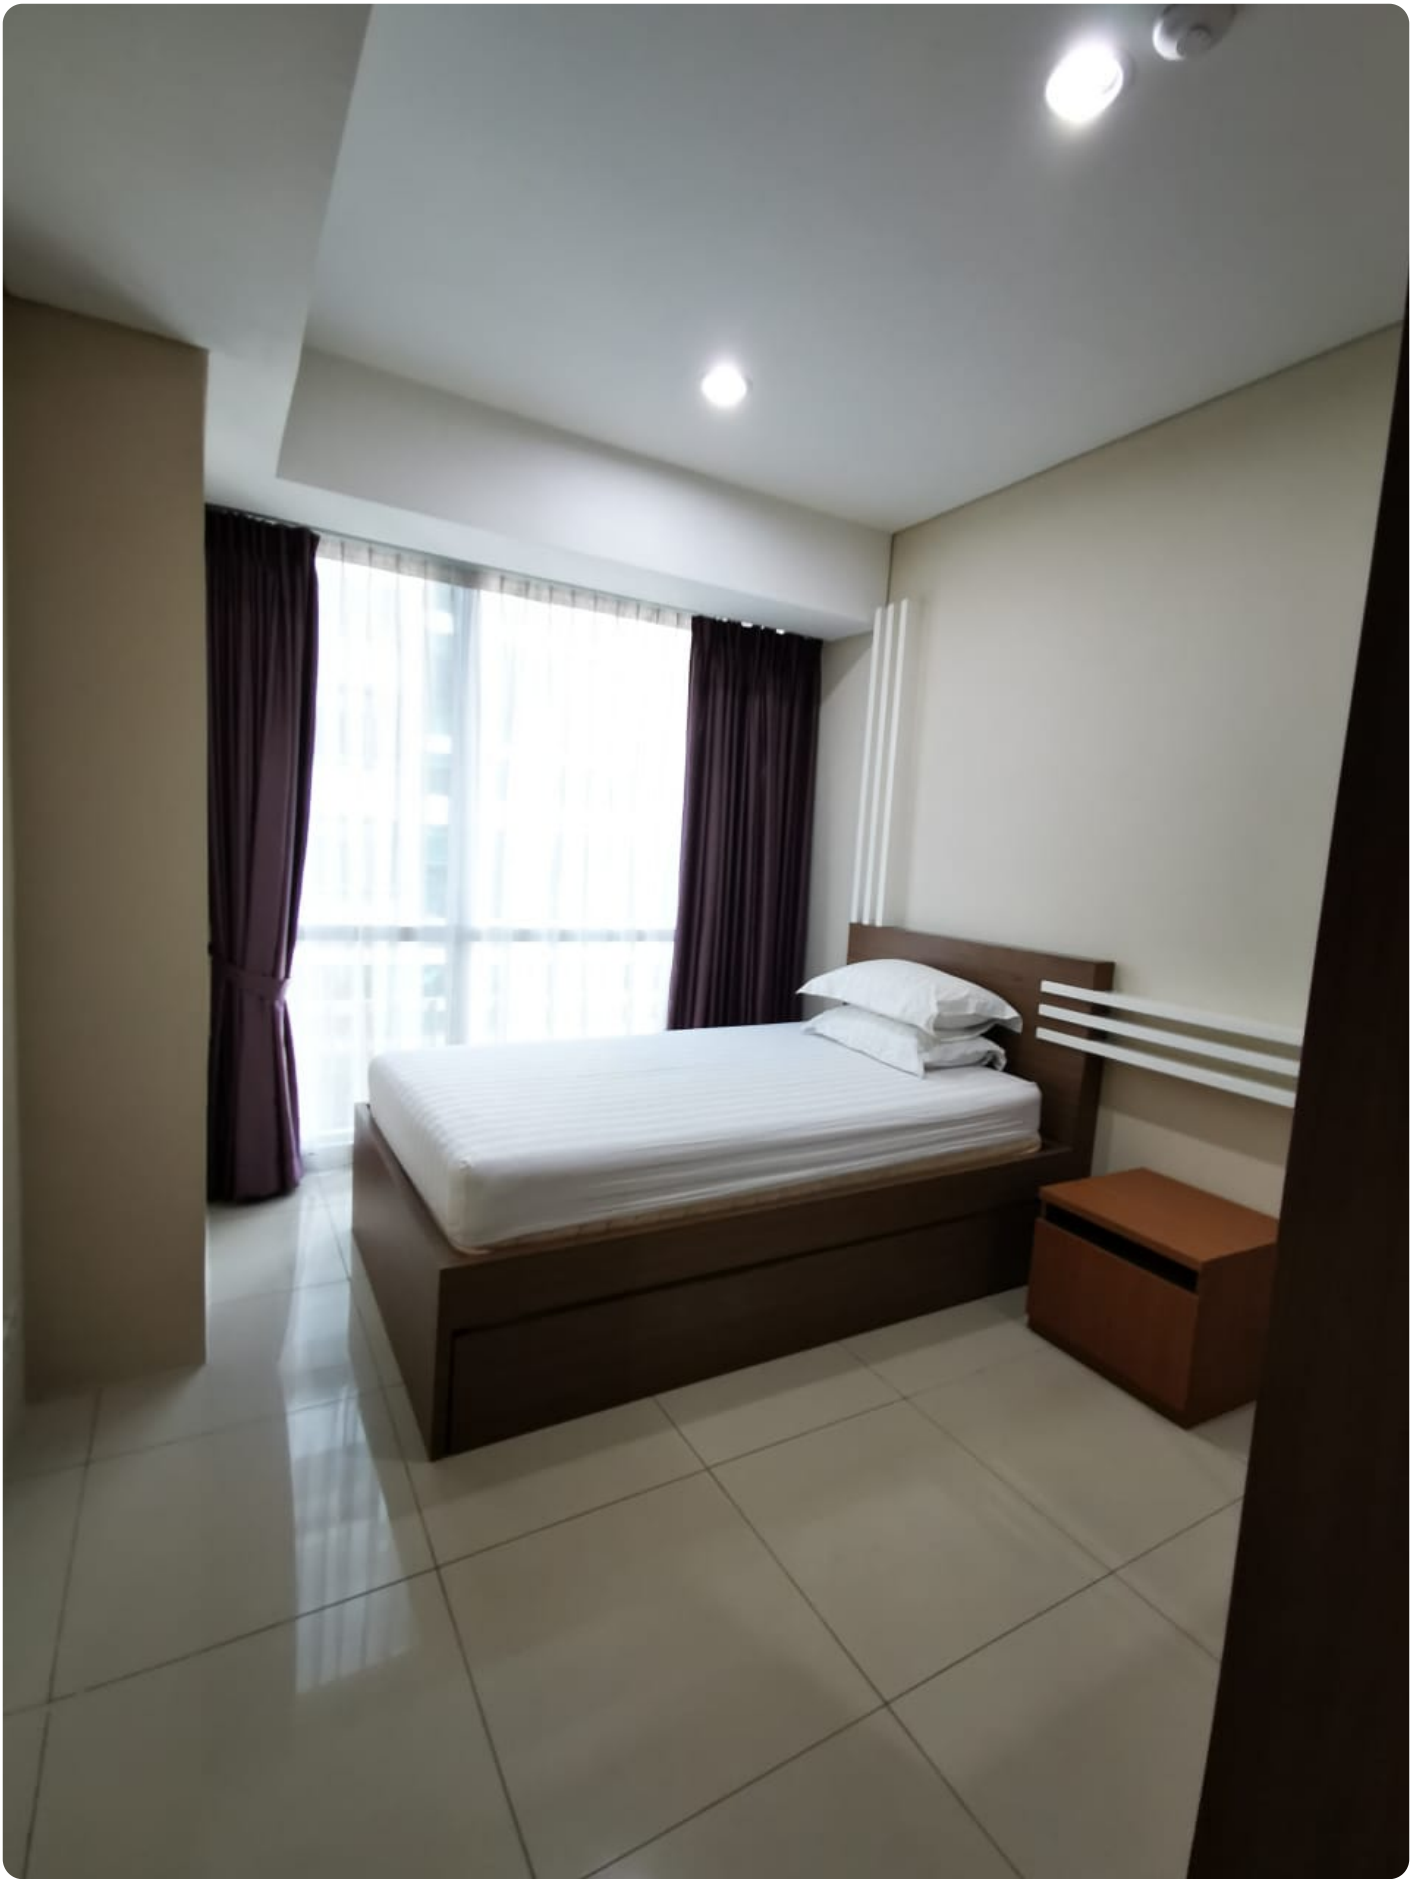

Disewakan Apartemen Kemang Village Tipe 2 Kamar Tidur Kondisi Fully Furnished

Jl. Pangeran Antasari No. 36, Bangka, Kec. Mampang Prpt., Kota Jakarta Selatan, 12150

Rp. 17,000,000

Deskripsi

Apartemen Kemang Village Terletak di Lokasi yang Strategis di Kawasan Kemang yang Disebut Sebagai Bali Kedua di Jakarta, Dimana Tempat ini Dikelilingi Oleh Tempat-Tempat yang Sangat Menghibur Seperti Bar, Kafe, Restoran, dll. Apartemen Kemang Village Sendiri Juga Sudah di Dilengkapi Oleh Fasilitas Lengkap Antara Lain : Keamanan 24 Jam & CCTV, Yoga Corner, Lapangan tenis, Lapangan basket, Jogging track dikelilingi oleh taman tropis dan ruang aerobik. Terhubung langsung ke Lippo Mall Kemang dan Avenue of the star

Selling Point :

- Terletak di Tower Empire Lantai Rendah
- Kondisi Fully Furnished
- Unit Minimalis
- Memiliki Lokasi yang Strategis di Kemang & Direct Langsung ke Lippo Mall Kemang

Noted :

- Harga : IDR. 17 Juta /Bulan
- Minimal Sewa 1 Tahun
- Untuk Informasi Lebih Lanjut, Segera Hubungi Sava Properti : 0811-876-776 / 0818-0460-0069 (WA/Telp)
- *Kode Listing : APT-A1854*