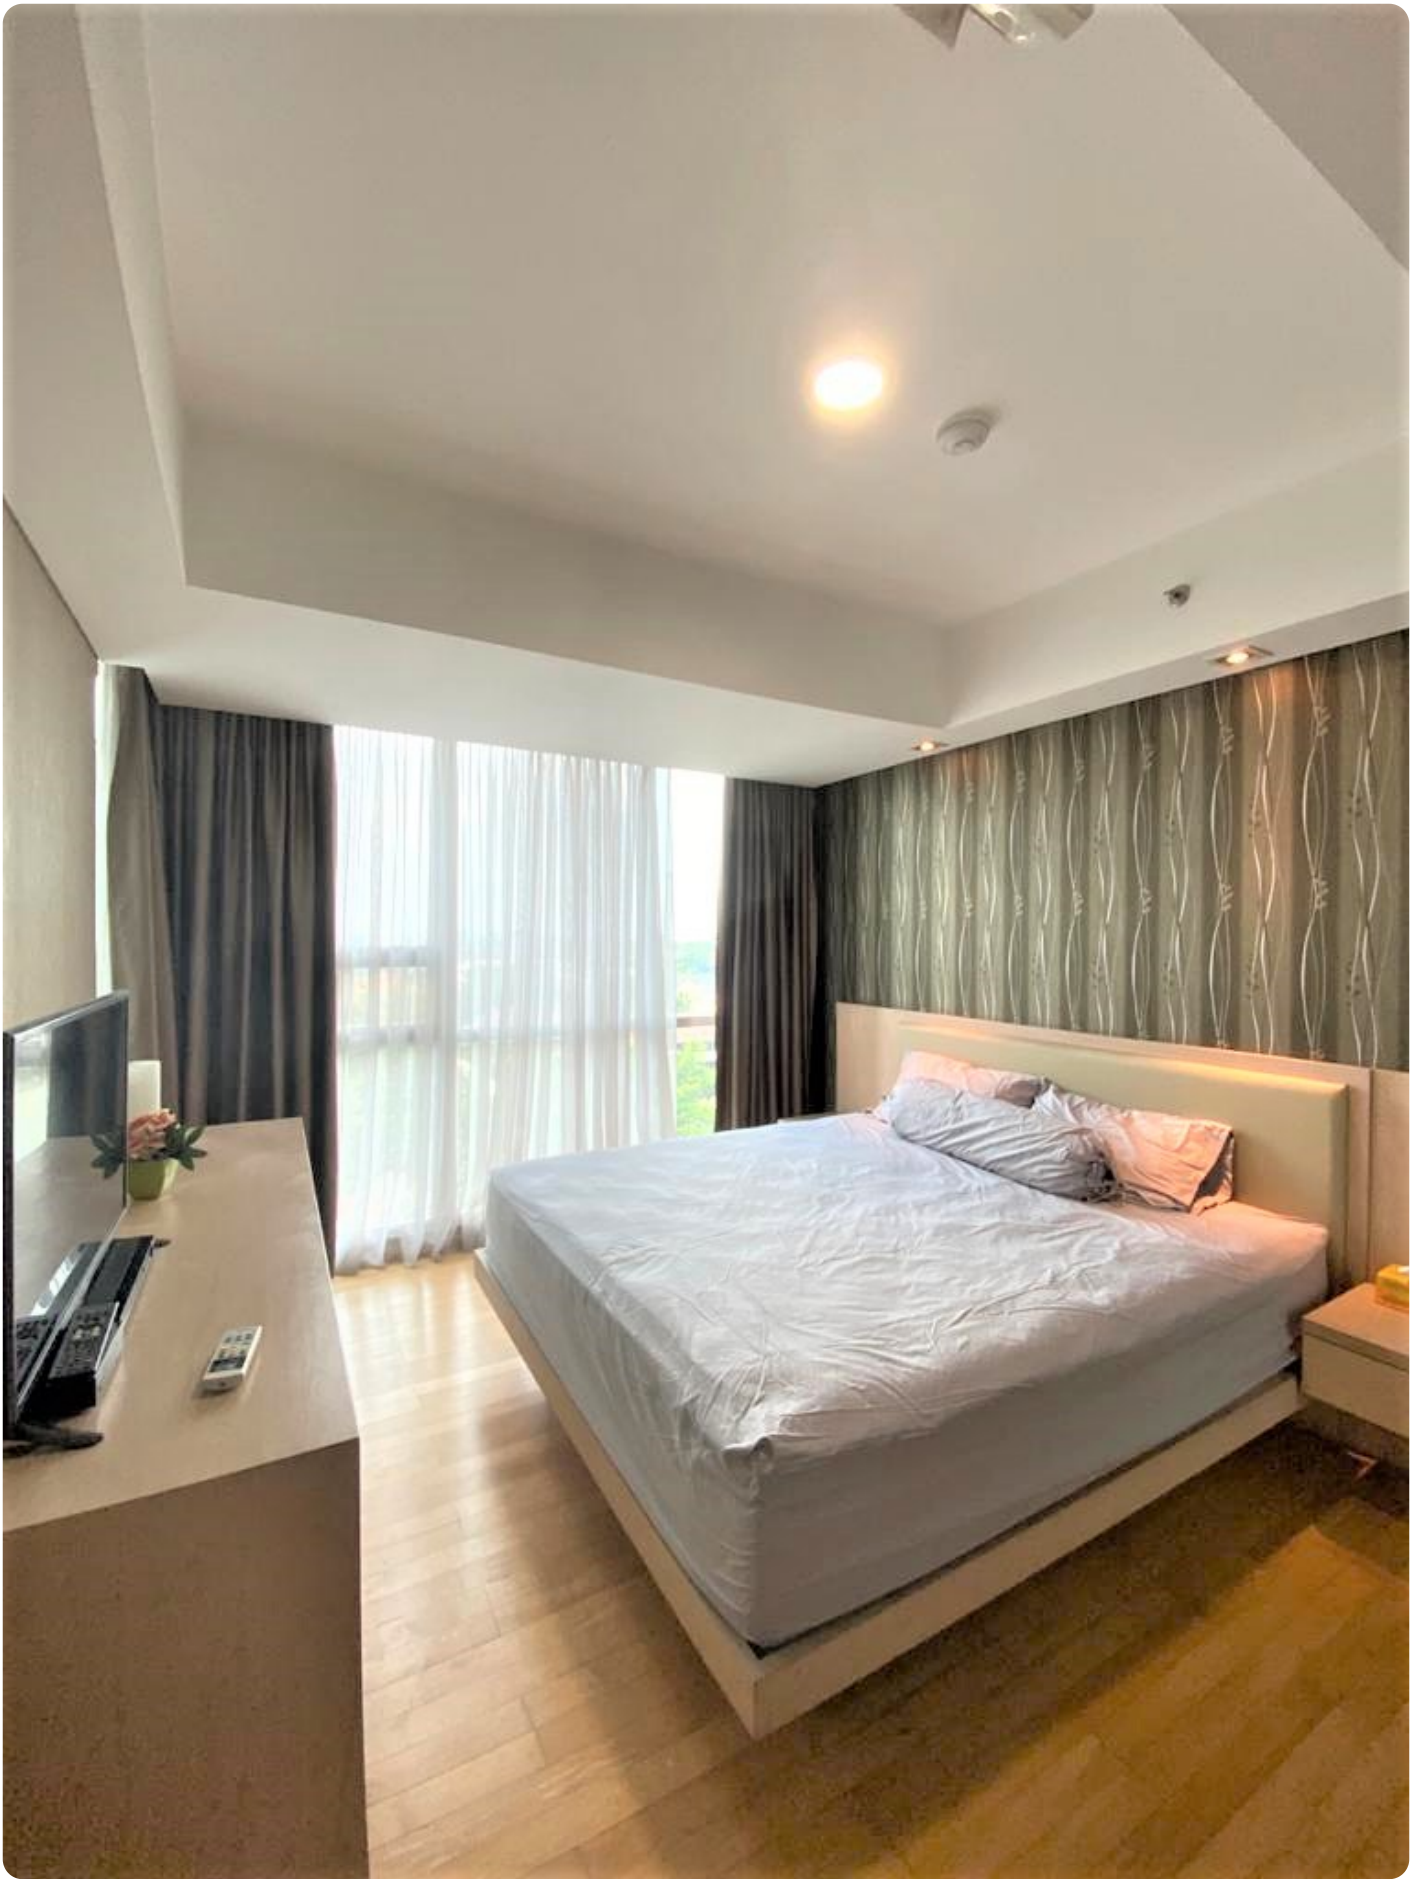

Disewakan Apartemen Kemang Village Tipe 2 Kamar Tidur Kondisi Fully Furnished

Jl. Pangeran Antasari No. 36, Bangka, Kec. Mampang Prpt., Kota Jakarta Selatan, 12150

Rp. 24,000,000

Deskripsi

Apartemen Kemang Village Terletak di Lokasi yang Strategis di Kawasan Kemang yang Disebut Sebagai Bali Kedua di Jakarta, Dimana Tempat ini Dikelilingi Oleh Tempat-Tempat yang Sangat Menghibur Seperti Bar, Kafe, Restoran, dll. Apartemen Kemang Village Sendiri Juga Sudah di Dilengkapi Oleh Fasilitas Lengkap Antara Lain : Keamanan 24 Jam & CCTV, Yoga Corner, Lapangan tenis, Lapangan basket, Jogging track dikelilingi oleh taman tropis dan ruang aerobik. Terhubung langsung ke Lippo Mall Kemang dan Avenue of the star

Selling Point :

- Terletak di Tower Infinity Lantai Rendah
- Kondisi Fully Furnished
- Unit Minimalis
- Memiliki Lokasi yang Strategis di Kemang & Direct Langsung ke Lippo Mall Kemang

Noted :

- Harga : IDR. 24 Juta /Bulan
- Minimal Sewa 1 Tahun
- Untuk Informasi Lebih Lanjut, Segera Hubungi Sava Properti : 0811-876-776 / 0818-0460-0069 (WA/Telp)
- *Kode Listing : APT-A1915*