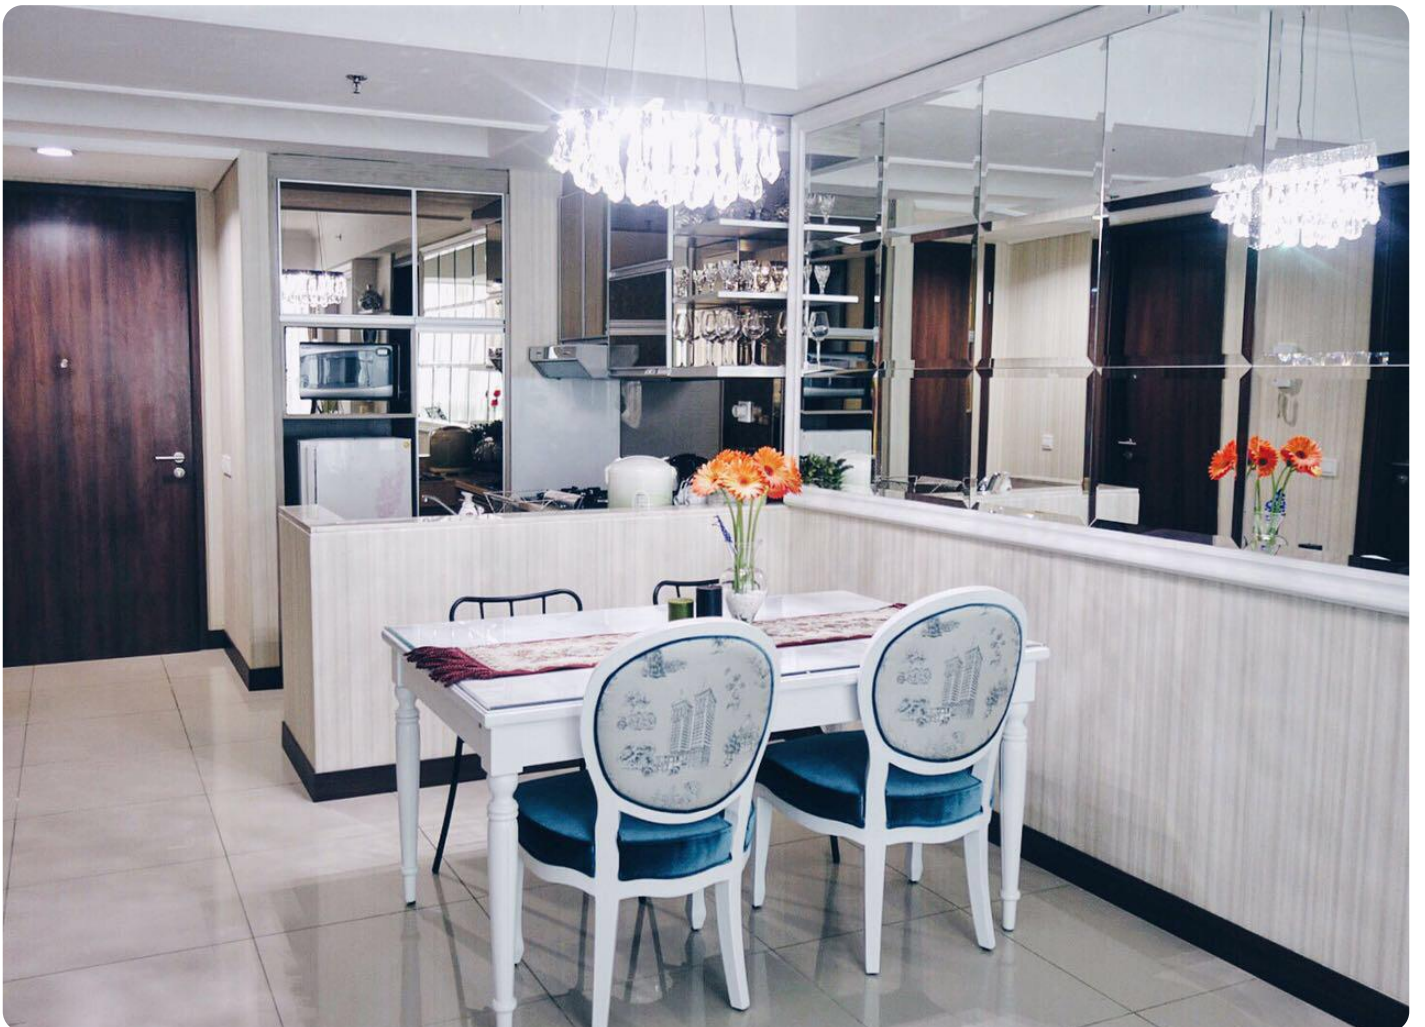

Disewakan Apartemen Kemang Village Tipe 2 Kamar Tidur Kondisi Fully Furnished

Jl. Pangeran Antasari No. 36 P, Bangka, Kec. Mampang Prpt., Kota Jakarta Selatan, 12150

Rp. 18,000,000

Deskripsi

Apartemen Kemang Village Terletak di Lokasi yang Strategis di Kawasan Kemang yang Disebut Sebagai Bali Kedua di Jakarta, Dimana Tempat ini Dikelilingi Oleh Tempat-Tempat yang Sangat Menghibur Seperti Bar, Kafe, Restoran, dll. Apartemen Kemang Village Sendiri Juga Sudah di Dilengkapi Oleh Fasilitas Lengkap Antara Lain : Keamanan 24 Jam & CCTV, Yoga Corner, Lapangan tenis, Lapangan basket, Jogging track dikelilingi oleh taman tropis dan ruang aerobik. Terhubung langsung ke Lippo Mall Kemang dan Avenue of the star

Selling Point :

- Terletak di Tower Empire & Lantai Tinggi
- Kondisi Fully Furnished & Sangat Nyaman
- Memiliki Akses Langsung ke Lippo Mall Kemang

Noted :

- Harga : IDR. 18 Juta /Bulan Nego
- Minimal Sewa 12 Bulan
- *Kode Listing : APT-A0969*