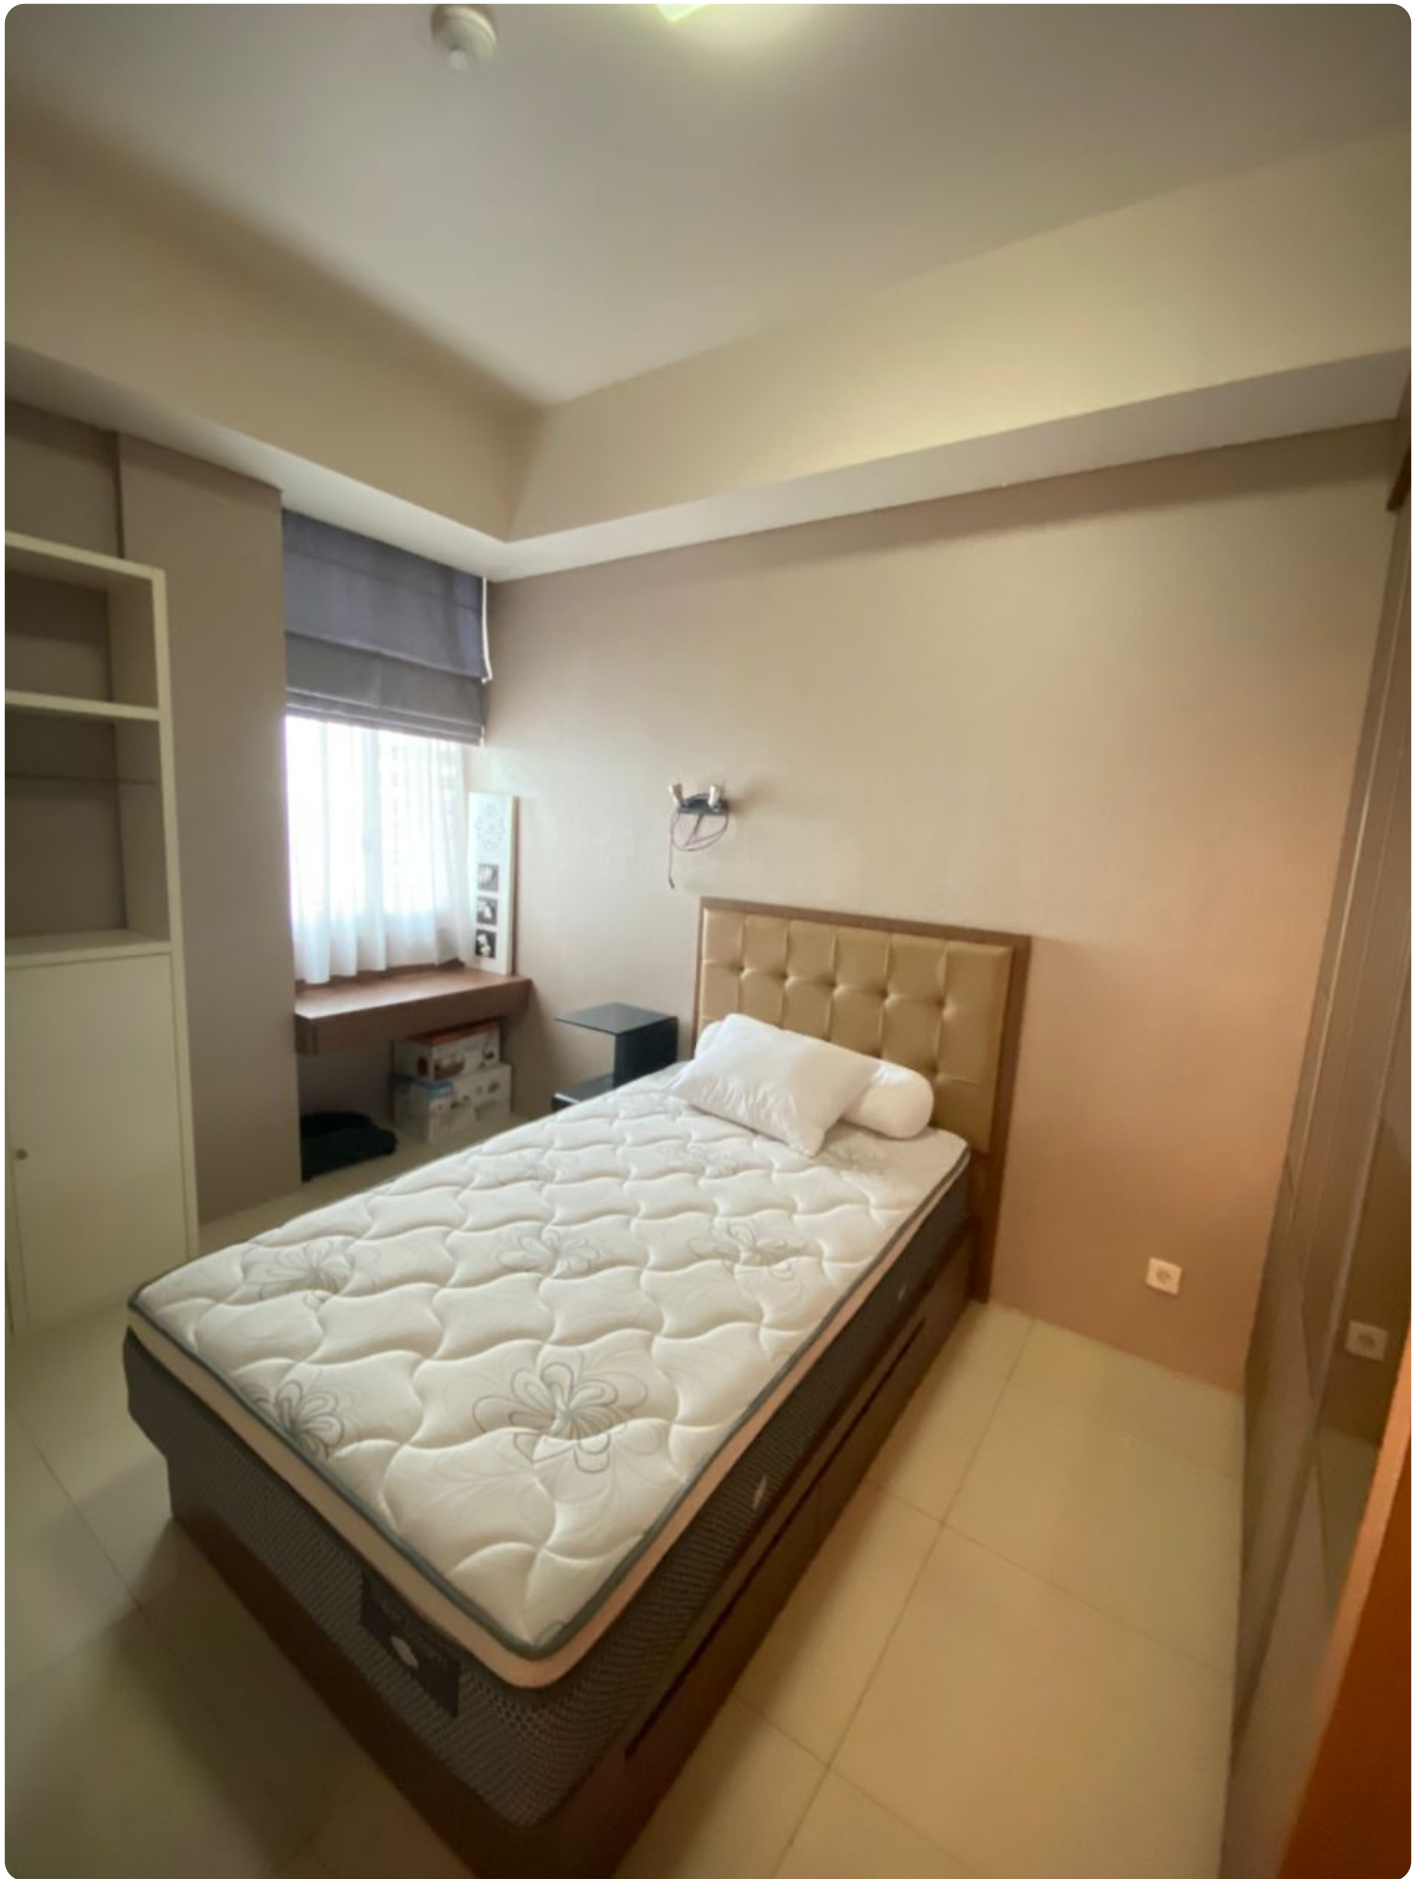

Disewakan Apartemen Kemang Village Tipe 2 Kamar Tidur Kondisi Fully Furnished

Jl. Pangeran Antasari No.36P, Bangka, Kec. Mampang Prpt., Kota Jakarta Selatan, 12150

Rp. 13,000,000

Deskripsi

Apartemen Kemang Village Terletak di Lokasi yang Strategis di Kawasan Kemang yang Disebut Sebagai Bali Kedua di Jakarta, Dimana Tempat ini Dikelilingi Oleh Tempat-Tempat yang Sangat Menghibur Seperti Bar, Kafe, Restoran, dll. Apartemen Kemang Village Sendiri Juga Sudah di Dilengkapi Oleh Fasilitas Lengkap Antara Lain : Keamanan 24 Jam & CCTV, Yoga Corner, Lapangan tenis, Lapangan basket, Jogging track dikelilingi oleh taman tropis dan ruang aerobik. Terhubung langsung ke Lippo Mall Kemang dan Avenue of the star