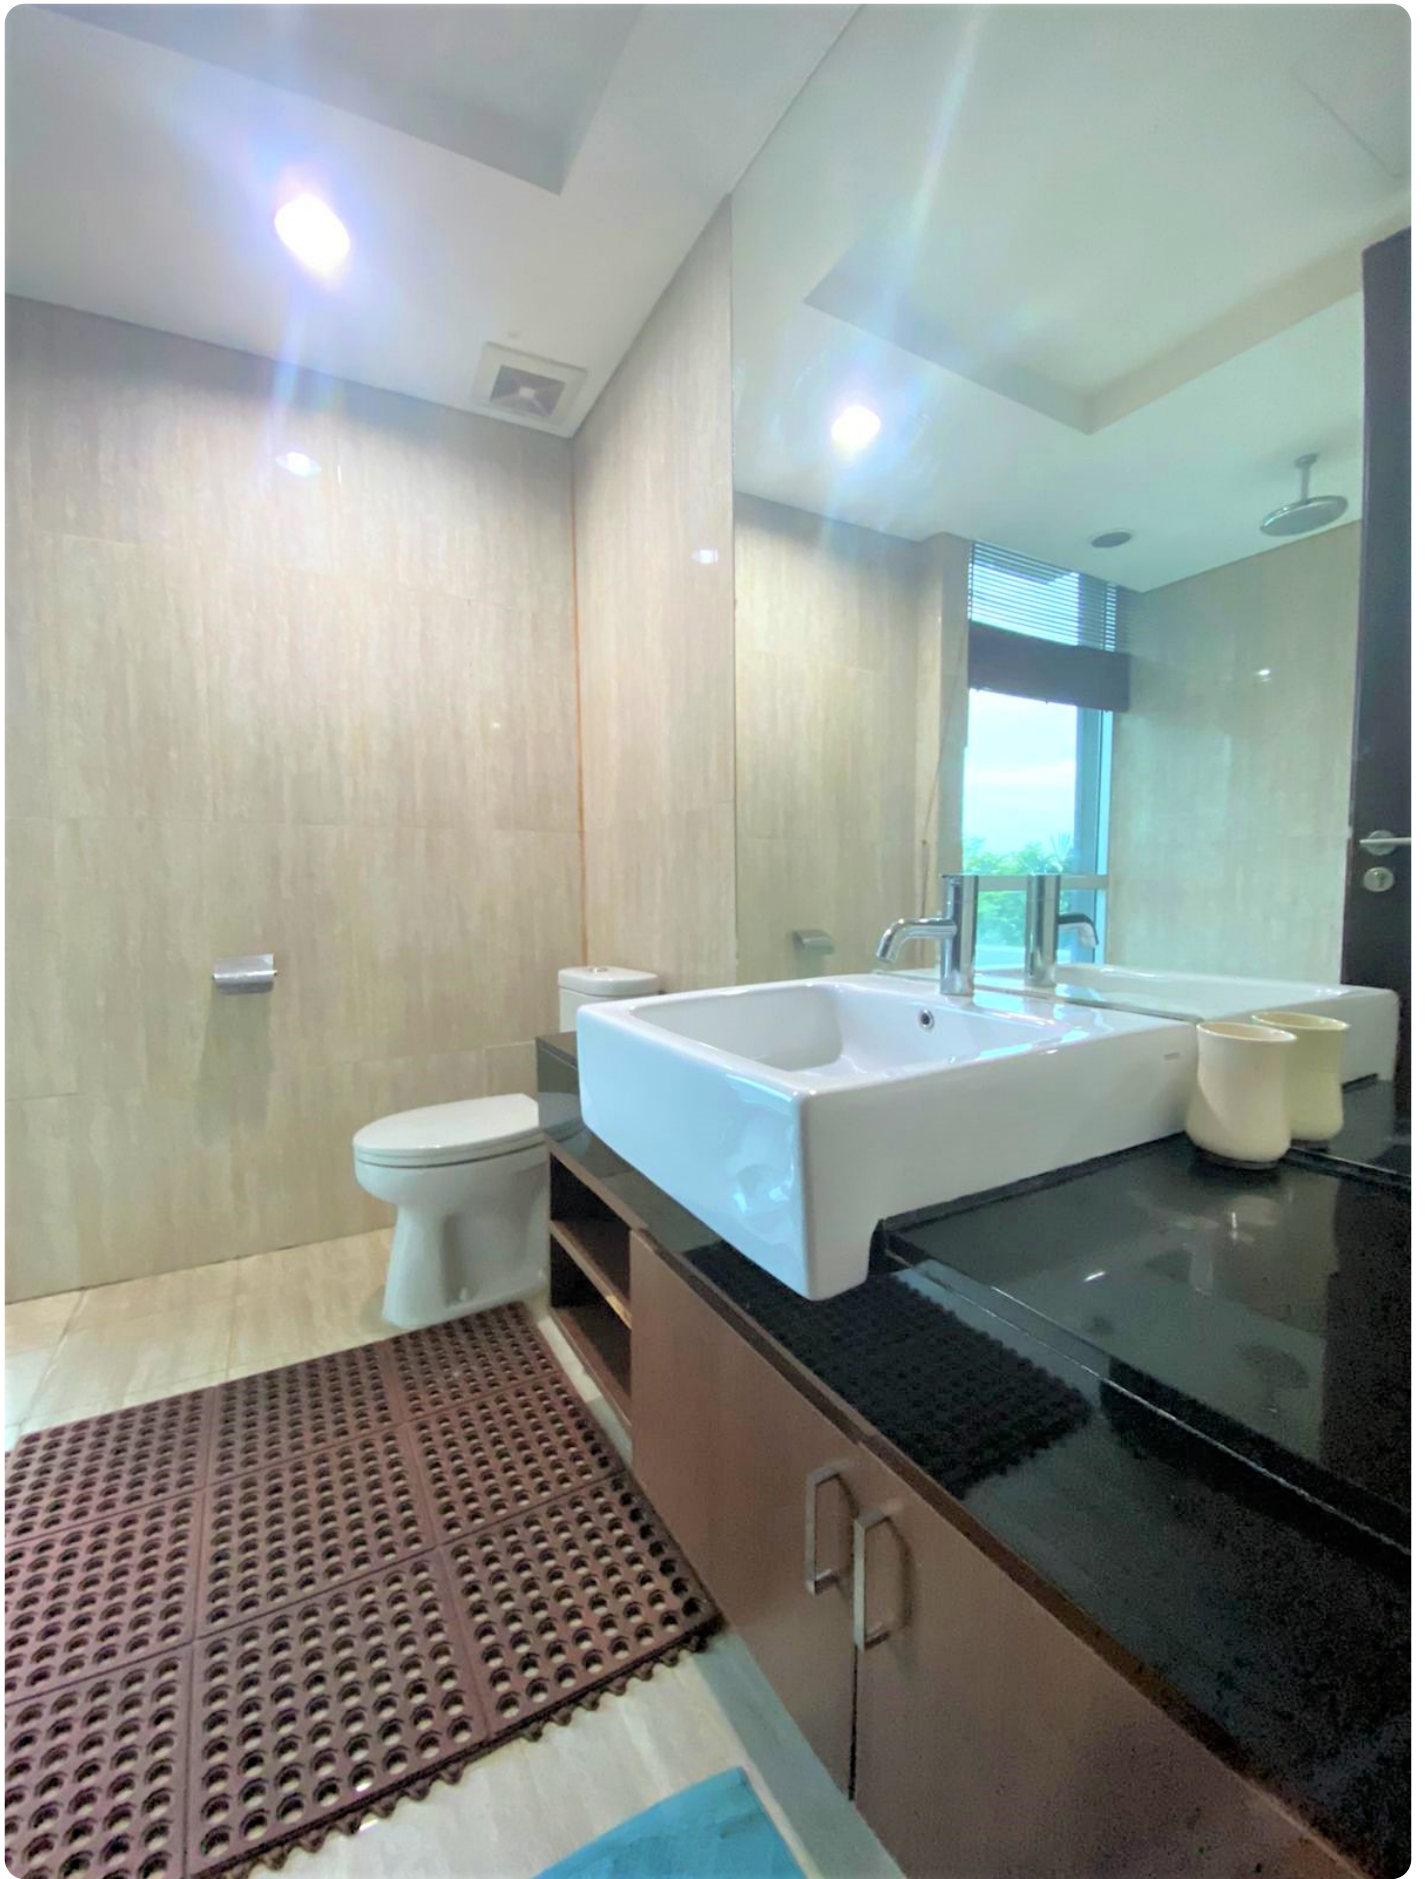

Disewakan Apartemen Kemang Village Tipe 2 Kamar Tidur Kondisi Fully Furnished

Jl. Pangeran Antasari No.36P, Bangka, Kec. Mampang Prpt., Kota Jakarta Selatan, 12150

Rp. 18,000,000

Deskripsi

Apartemen Kemang Village Terletak di Lokasi yang Strategis di Kawasan Kemang yang Disebut Sebagai Bali Kedua di Jakarta, Dimana Tempat ini Dikelilingi Oleh Tempat-Tempat yang Sangat Menghibur Seperti Bar, Kafe, Restoran, dll. Apartemen Kemang Village Sendiri Juga Sudah di Dilengkapi Oleh Fasilitas Lengkap Antara Lain : Keamanan 24 Jam & CCTV, Yoga Corner, Lapangan tenis, Lapangan basket, Jogging track dikelilingi oleh taman tropis dan ruang aerobik. Terhubung langsung ke Lippo Mall Kemang dan Avenue of the star

Selling Point :

- Kondisi Fully Furnished
- Terletak di Tower Cosmo & Lantai Rendah
- Telah Menggunakan Lantai dari Parquet dan Granit

Noted :

- Harga : IDR. 18 Juta /Bulan
- Minimal Sewa 1 Tahun
- Untuk Informasi Lebih Lanjut, Segera Hubungi Sava Properti : 0811-876-776 / 0818-0460-0069 (WA ONLY)
- *Kode Listing : APT-A0045*