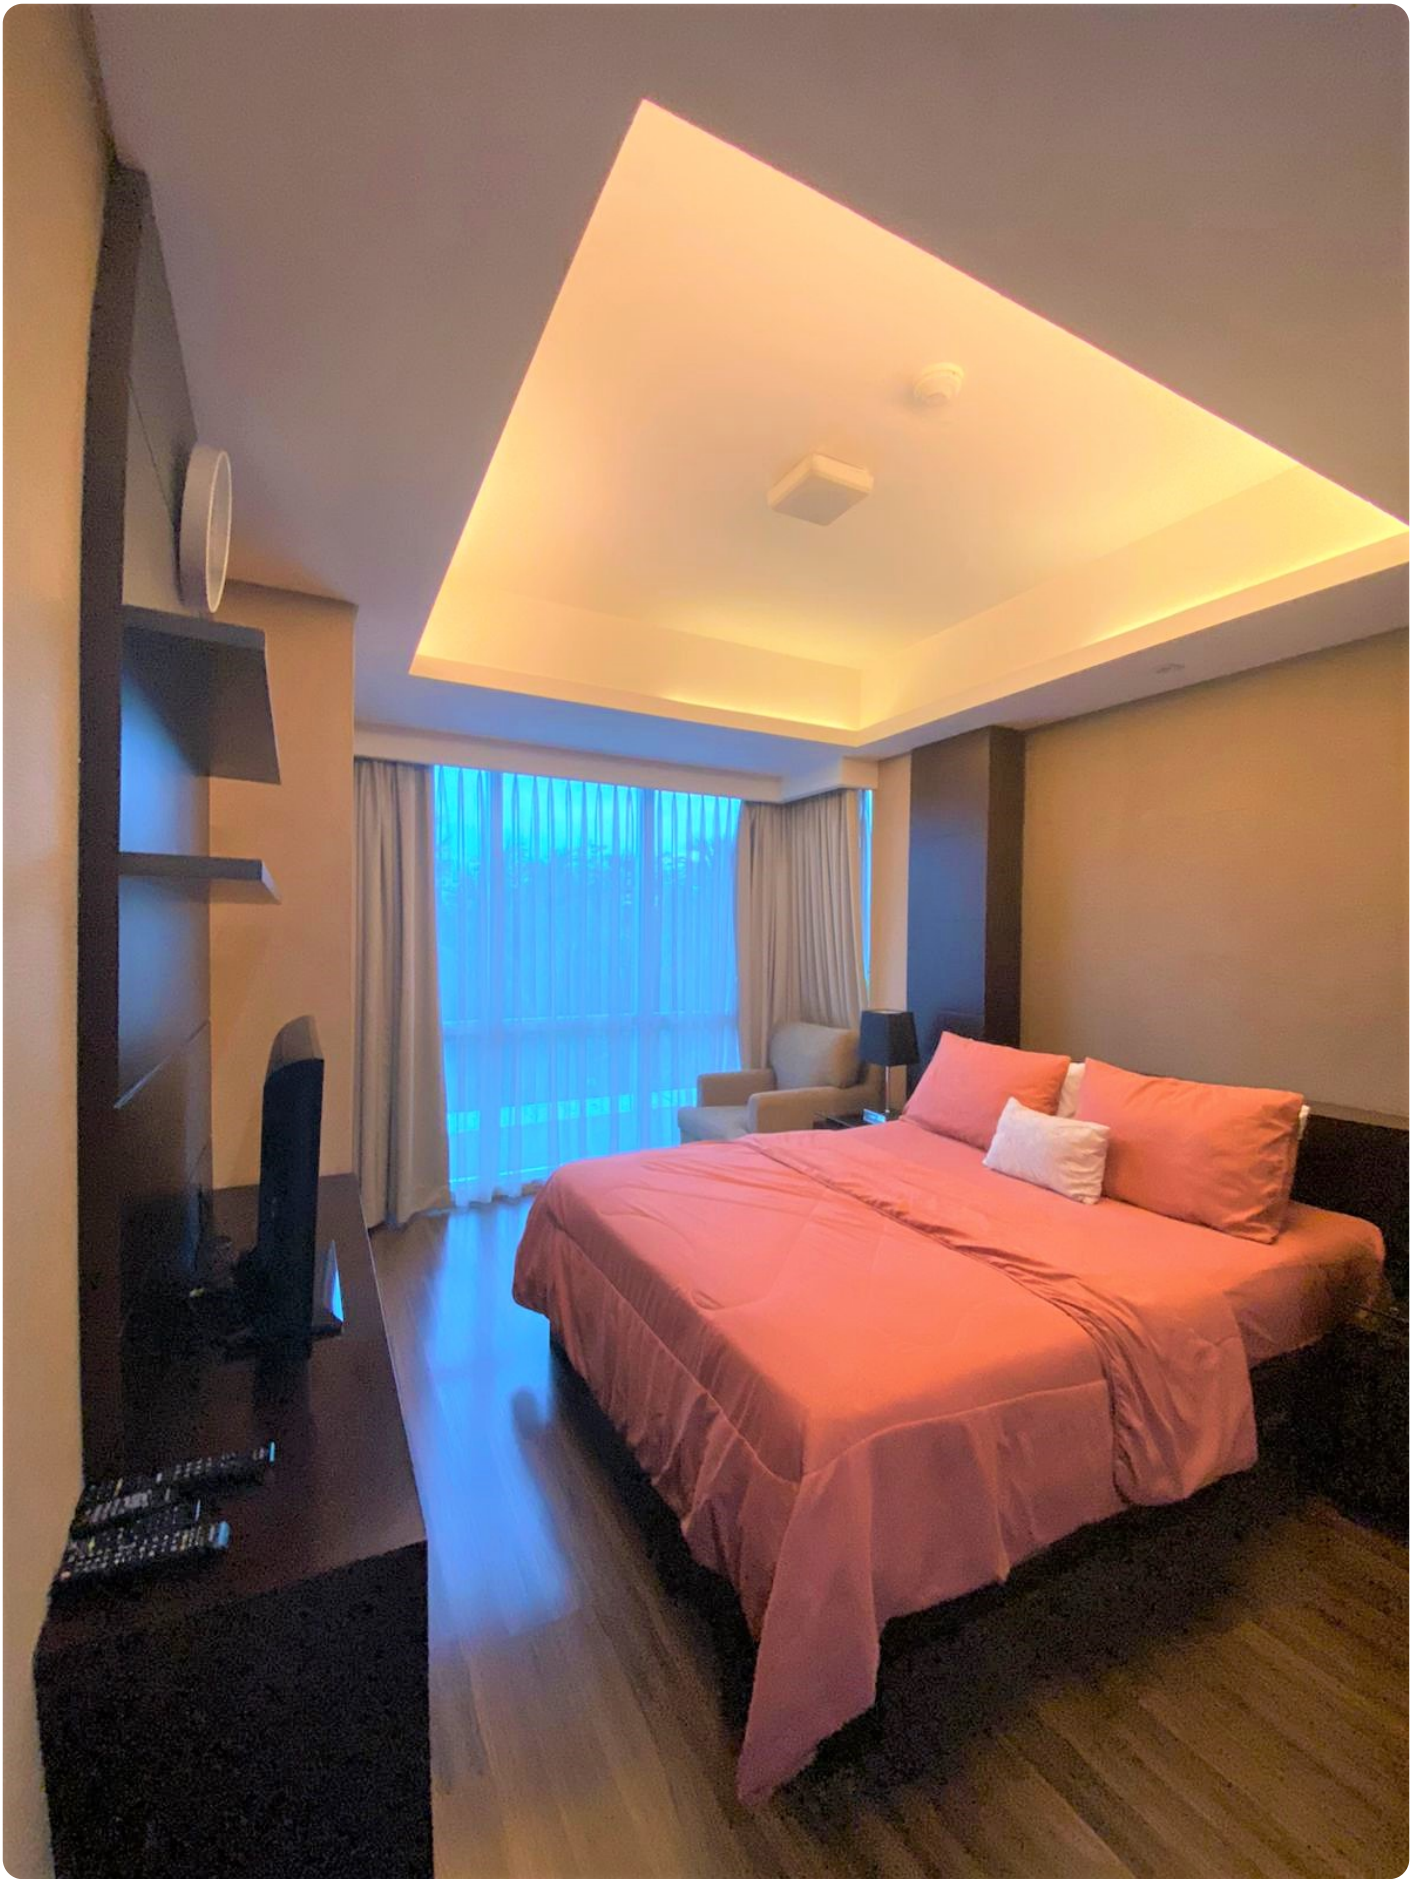

Disewakan Apartemen Kemang Village Tipe 2 Kamar Tidur Kondisi Fully Furnished

Jl. Pangeran Antasari No.36P, Bangka, Kec. Mampang Prpt., Kota Jakarta Selatan, 12150

Rp. 18,000,000

Deskripsi

Apartemen Kemang Village Terletak di Lokasi yang Strategis di Kawasan Kemang yang Disebut Sebagai Bali Kedua di Jakarta, Dimana Tempat ini Dikelilingi Oleh Tempat-Tempat yang Sangat Menghibur Seperti Bar, Kafe, Restoran, dll. Apartemen Kemang Village Sendiri Juga Sudah di Dilengkapi Oleh Fasilitas Lengkap Antara Lain : Keamanan 24 Jam & CCTV, Yoga Corner, Lapangan tenis, Lapangan basket, Jogging track dikelilingi oleh taman tropis dan ruang aerobik. Terhubung langsung ke Lippo Mall Kemang dan Avenue of the star

Selling Point :

- Kondisi Fully Furnished
- Terletak di Tower Cosmo & Lantai Rendah
- Telah Menggunakan Lantai dari Parquet dan Granit

Noted :

- Harga : IDR. 18 Juta /Bulan
- Minimal Sewa 1 Tahun
- Untuk Informasi Lebih Lanjut, Segera Hubungi Sava Properti : 0811-876-776 / 0818-0460-0069 (WA ONLY)
- *Kode Listing : APT-A0045*