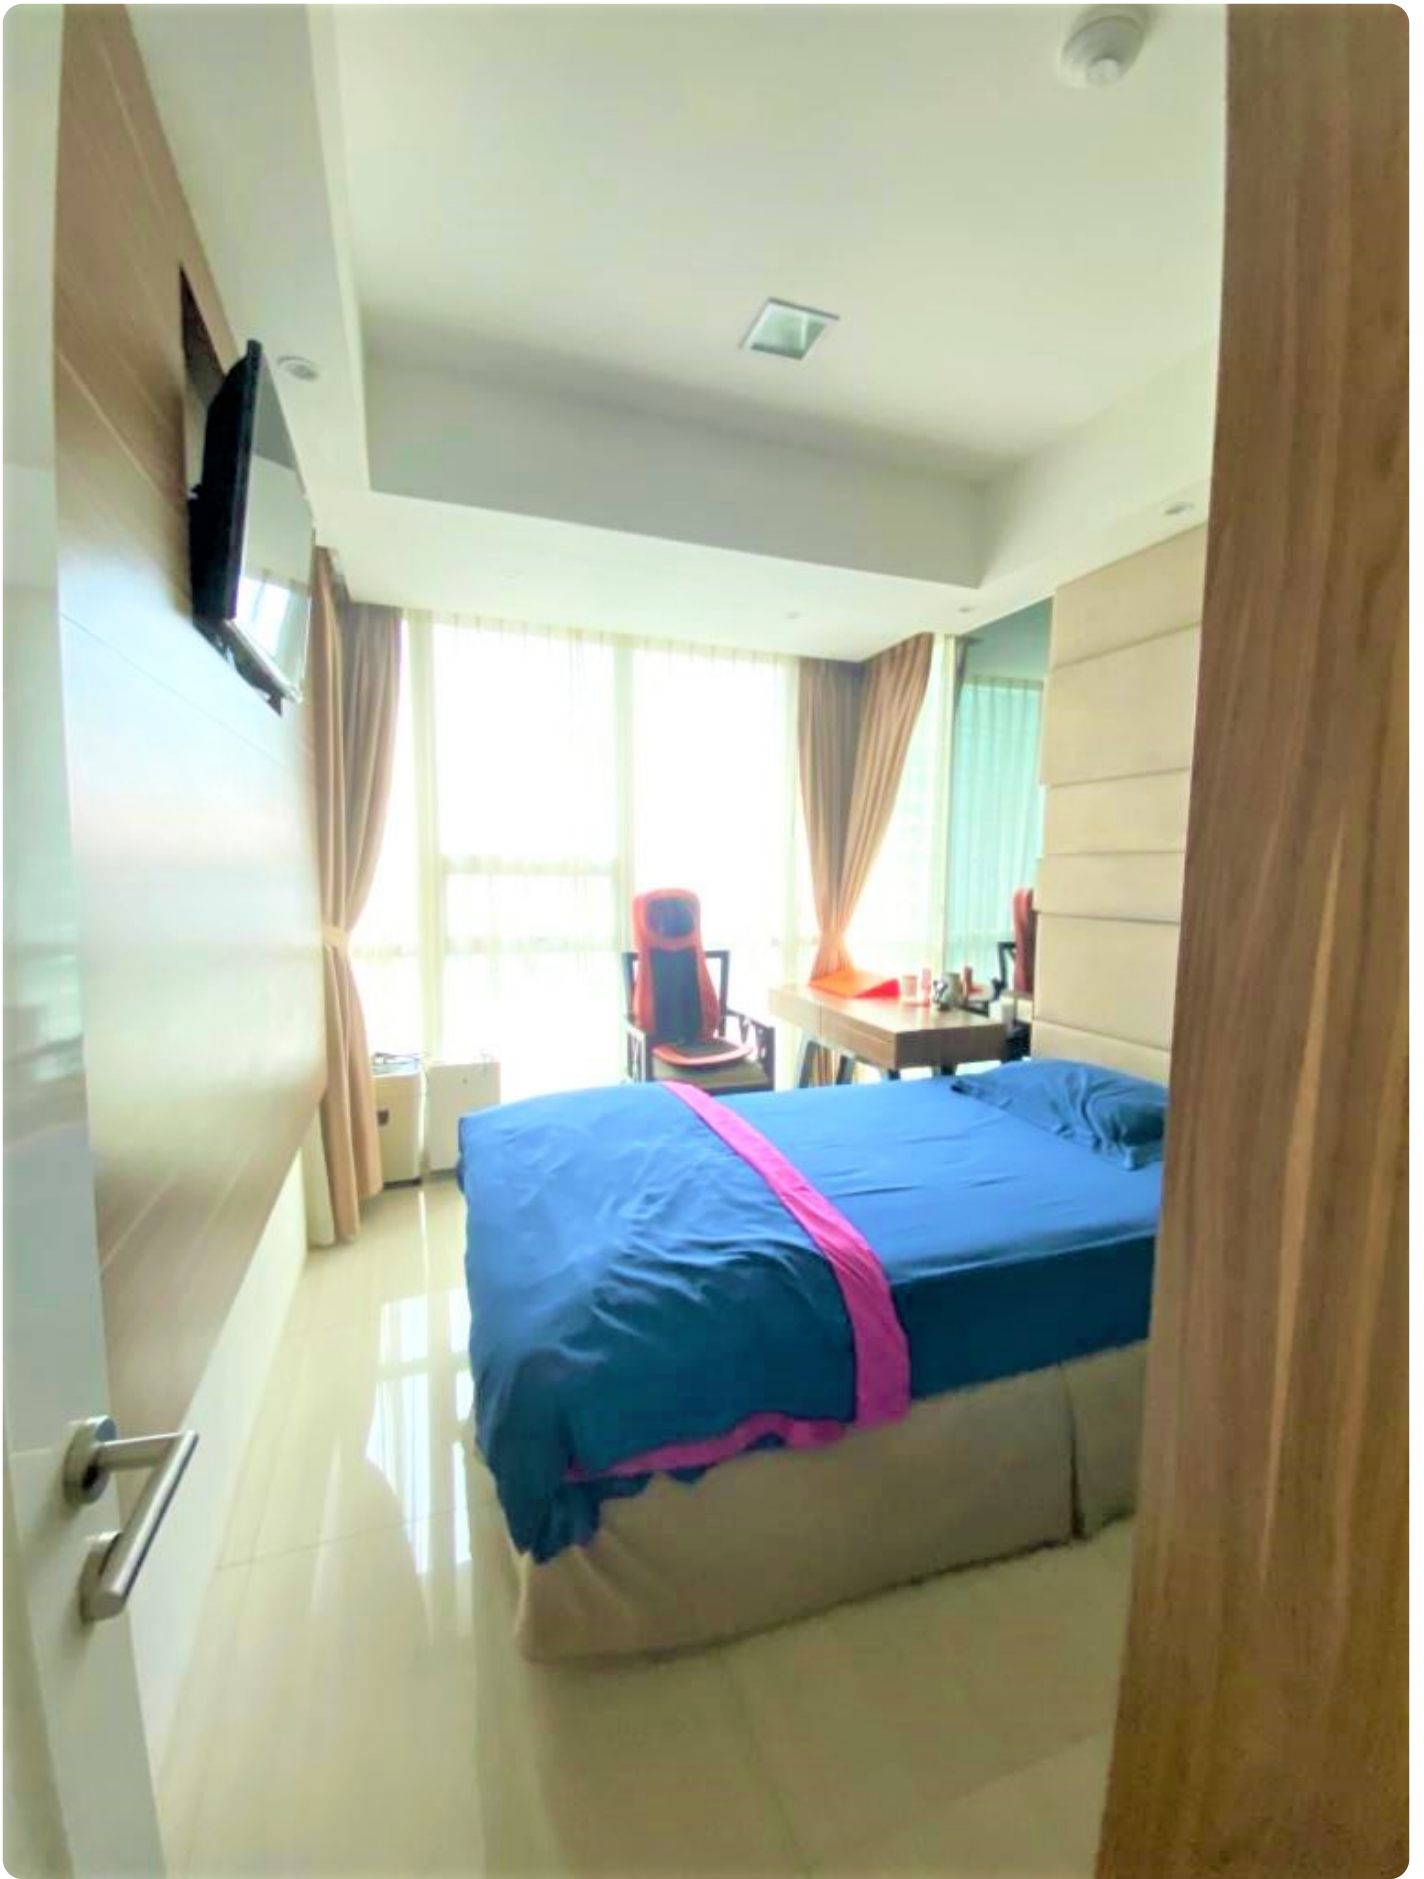

Disewakan Apartemen Kemang Village Tipe 2 Kamar Tidur Kondisi Fully Furnished

Lippo Mall Kemang Jl. Pangeran Antasari No.36, Bangka, Mampang Prapatan Jakarta Selatan 12150

Rp. 18,000,000

Deskripsi

Apartemen Kemang Village Terletak di Lokasi yang Strategis di Kawasan Kemang yang Disebut Sebagai Bali Kedua di Jakarta, Dimana Tempat ini Dikelilingi Oleh Tempat-Tempat yang Sangat Menghibur Seperti Bar, Kafe, Restoran, dll. Apartemen Kemang Village Sendiri Juga Sudah di Dilengkapi Oleh Fasilitas Lengkap Antara Lain : Keamanan 24 Jam & CCTV, Yoga Corner, Lapangan tenis, Lapangan basket, Jogging track dikelilingi oleh taman tropis dan ruang aerobik. Terhubung langsung ke Lippo Mall Kemang dan Avenue of the star

Selling Point :

- Berada di Tower Infinity & Lantai Tinggi
- Pet Allowed & Private Lift
- Kondisi Fully Furnished Siap Huni
- Mempunyai Nuansa Berwarna Putih
- Memiliki Konsep Minimalis

Noted :

- Harga : IDR. 18 Juta /Bulan
- Minimal Sewa 1 Tahun
- Kode Listing : APT-A3969

Detail Properti

Fitur	Keterangan
Tipe Bangunan	Apartemen
Luas Tanah	120
Luas Bangunan	120
Kamar Tidur	2
Kamar Mandi	2
Car Port	1
Sertifikat	PPJB
Kelengkapan	Fully Furnished
Fasilitas	Wifi,Air Conditioning,Balkon,Lahan Parkir,Kolam Renang,TV,Dapur,CCTV,Taman,Keamanan 24jam,Play Ground,Trek Lari,Pusat Kebugaran