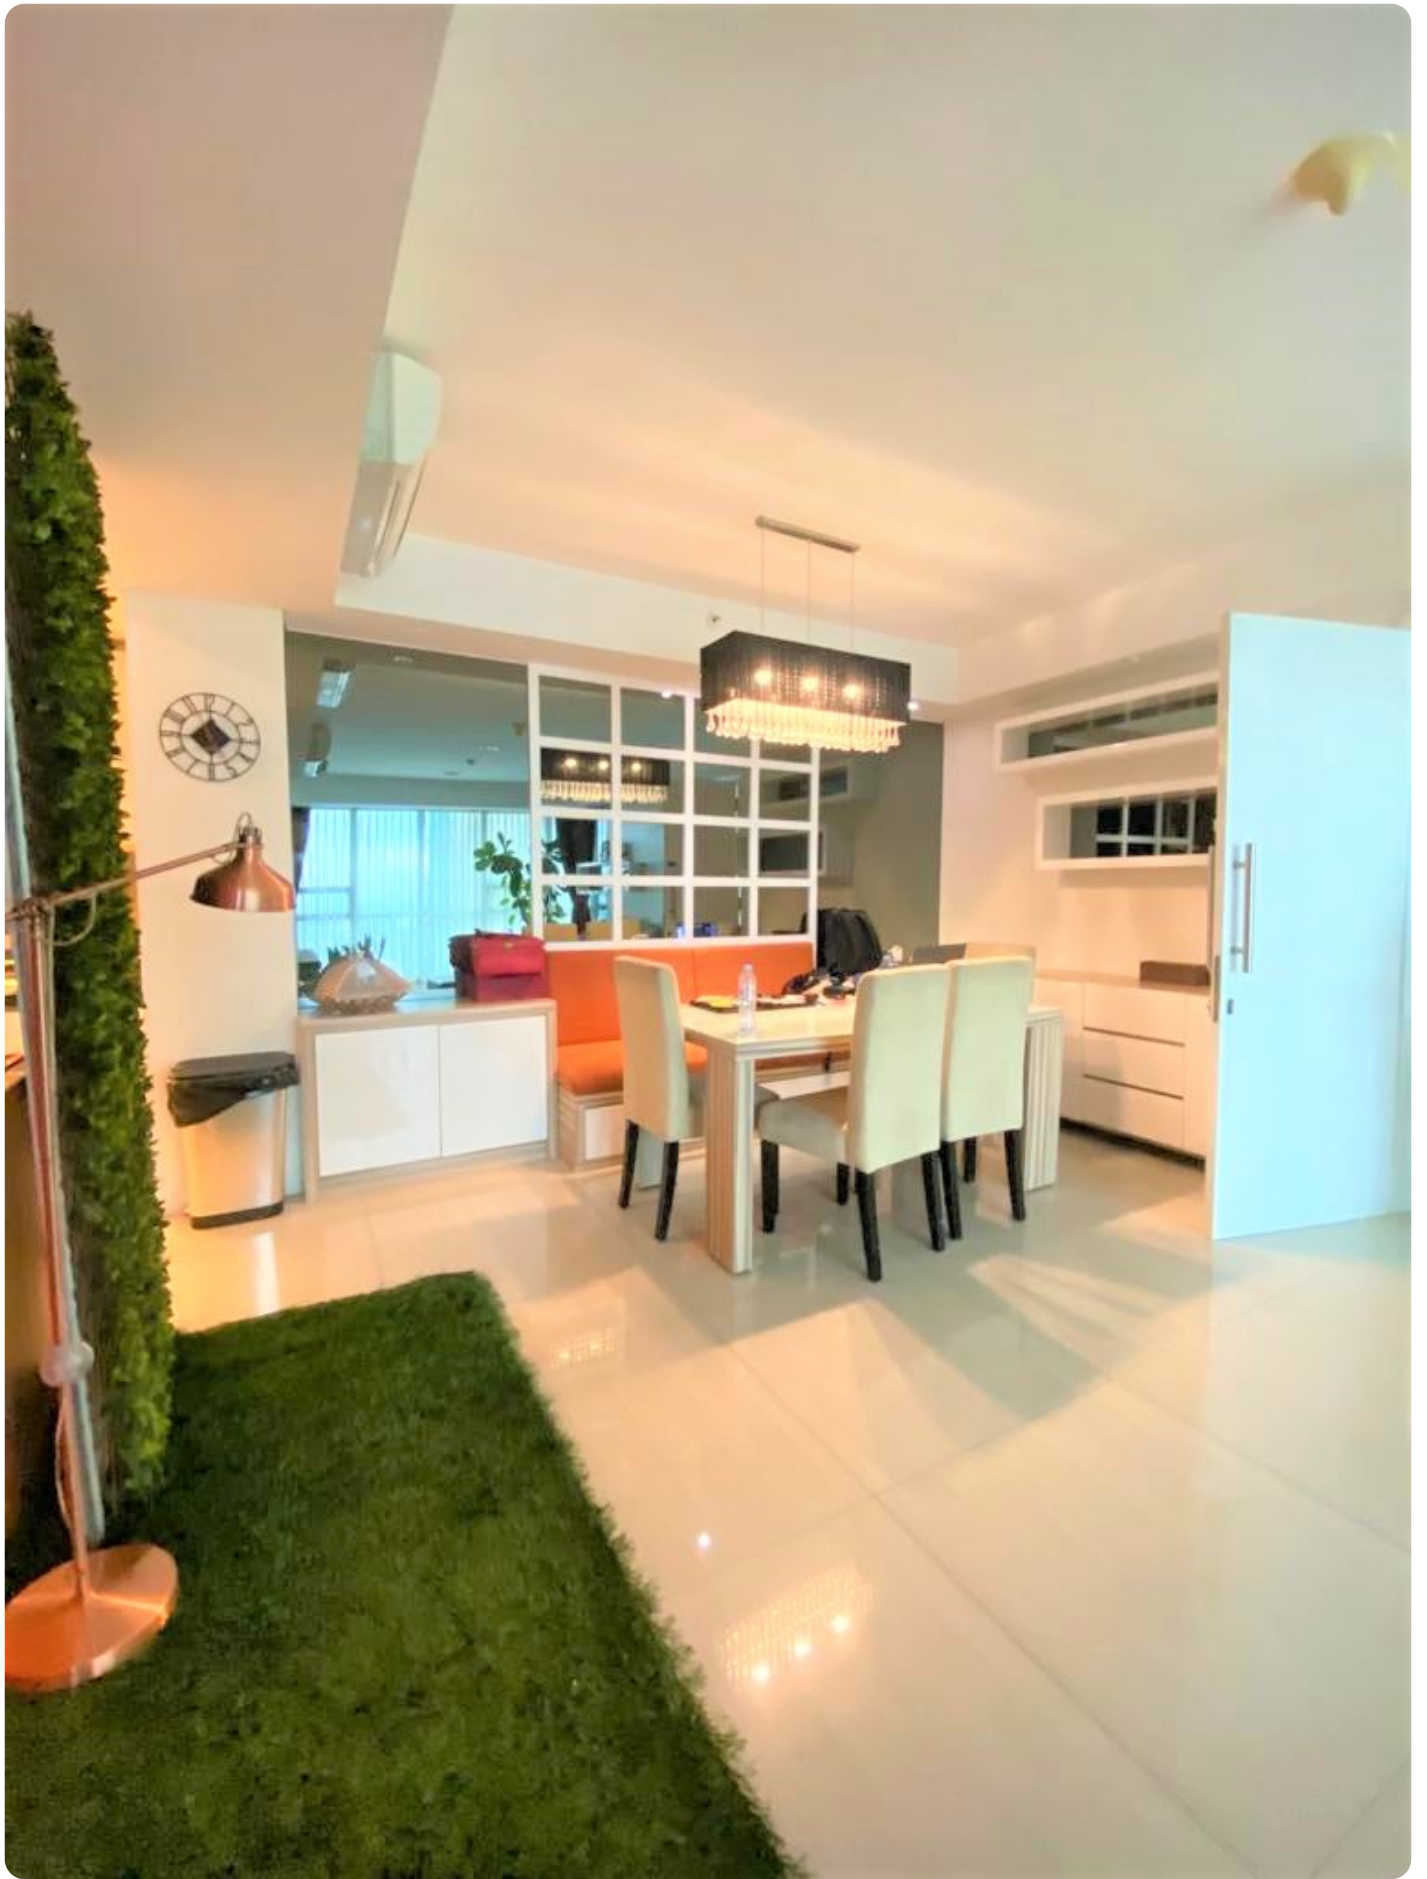

Disewakan Apartemen Kemang Village Tipe 2 Kamar Tidur Kondisi Fully Furnished

Lippo Mall Kemang Jl. Pangeran Antasari No.36, Bangka, Mampang Prapatan Jakarta Selatan 12150

Rp. 18,000,000

Deskripsi

Apartemen Kemang Village Terletak di Lokasi yang Strategis di Kawasan Kemang yang Disebut Sebagai Bali Kedua di Jakarta, Dimana Tempat ini Dikelilingi Oleh Tempat-Tempat yang Sangat Menghibur Seperti Bar, Kafe, Restoran, dll. Apartemen Kemang Village Sendiri Juga Sudah di Dilengkapi Oleh Fasilitas Lengkap Antara Lain : Keamanan 24 Jam & CCTV, Yoga Corner, Lapangan tenis, Lapangan basket, Jogging track dikelilingi oleh taman tropis dan ruang aerobik. Terhubung langsung ke Lippo Mall Kemang dan Avenue of the star

Selling Point :

- Berada di Tower Infinity & Lantai Tinggi
- Pet Allowed & Private Lift
- Kondisi Fully Furnished Siap Huni
- Mempunyai Nuansa Berwarna Putih
- Memiliki Konsep Minimalis

Noted :

- Harga : IDR. 18 Juta /Bulan
- Minimal Sewa 1 Tahun
- Kode Listing : APT-A3969