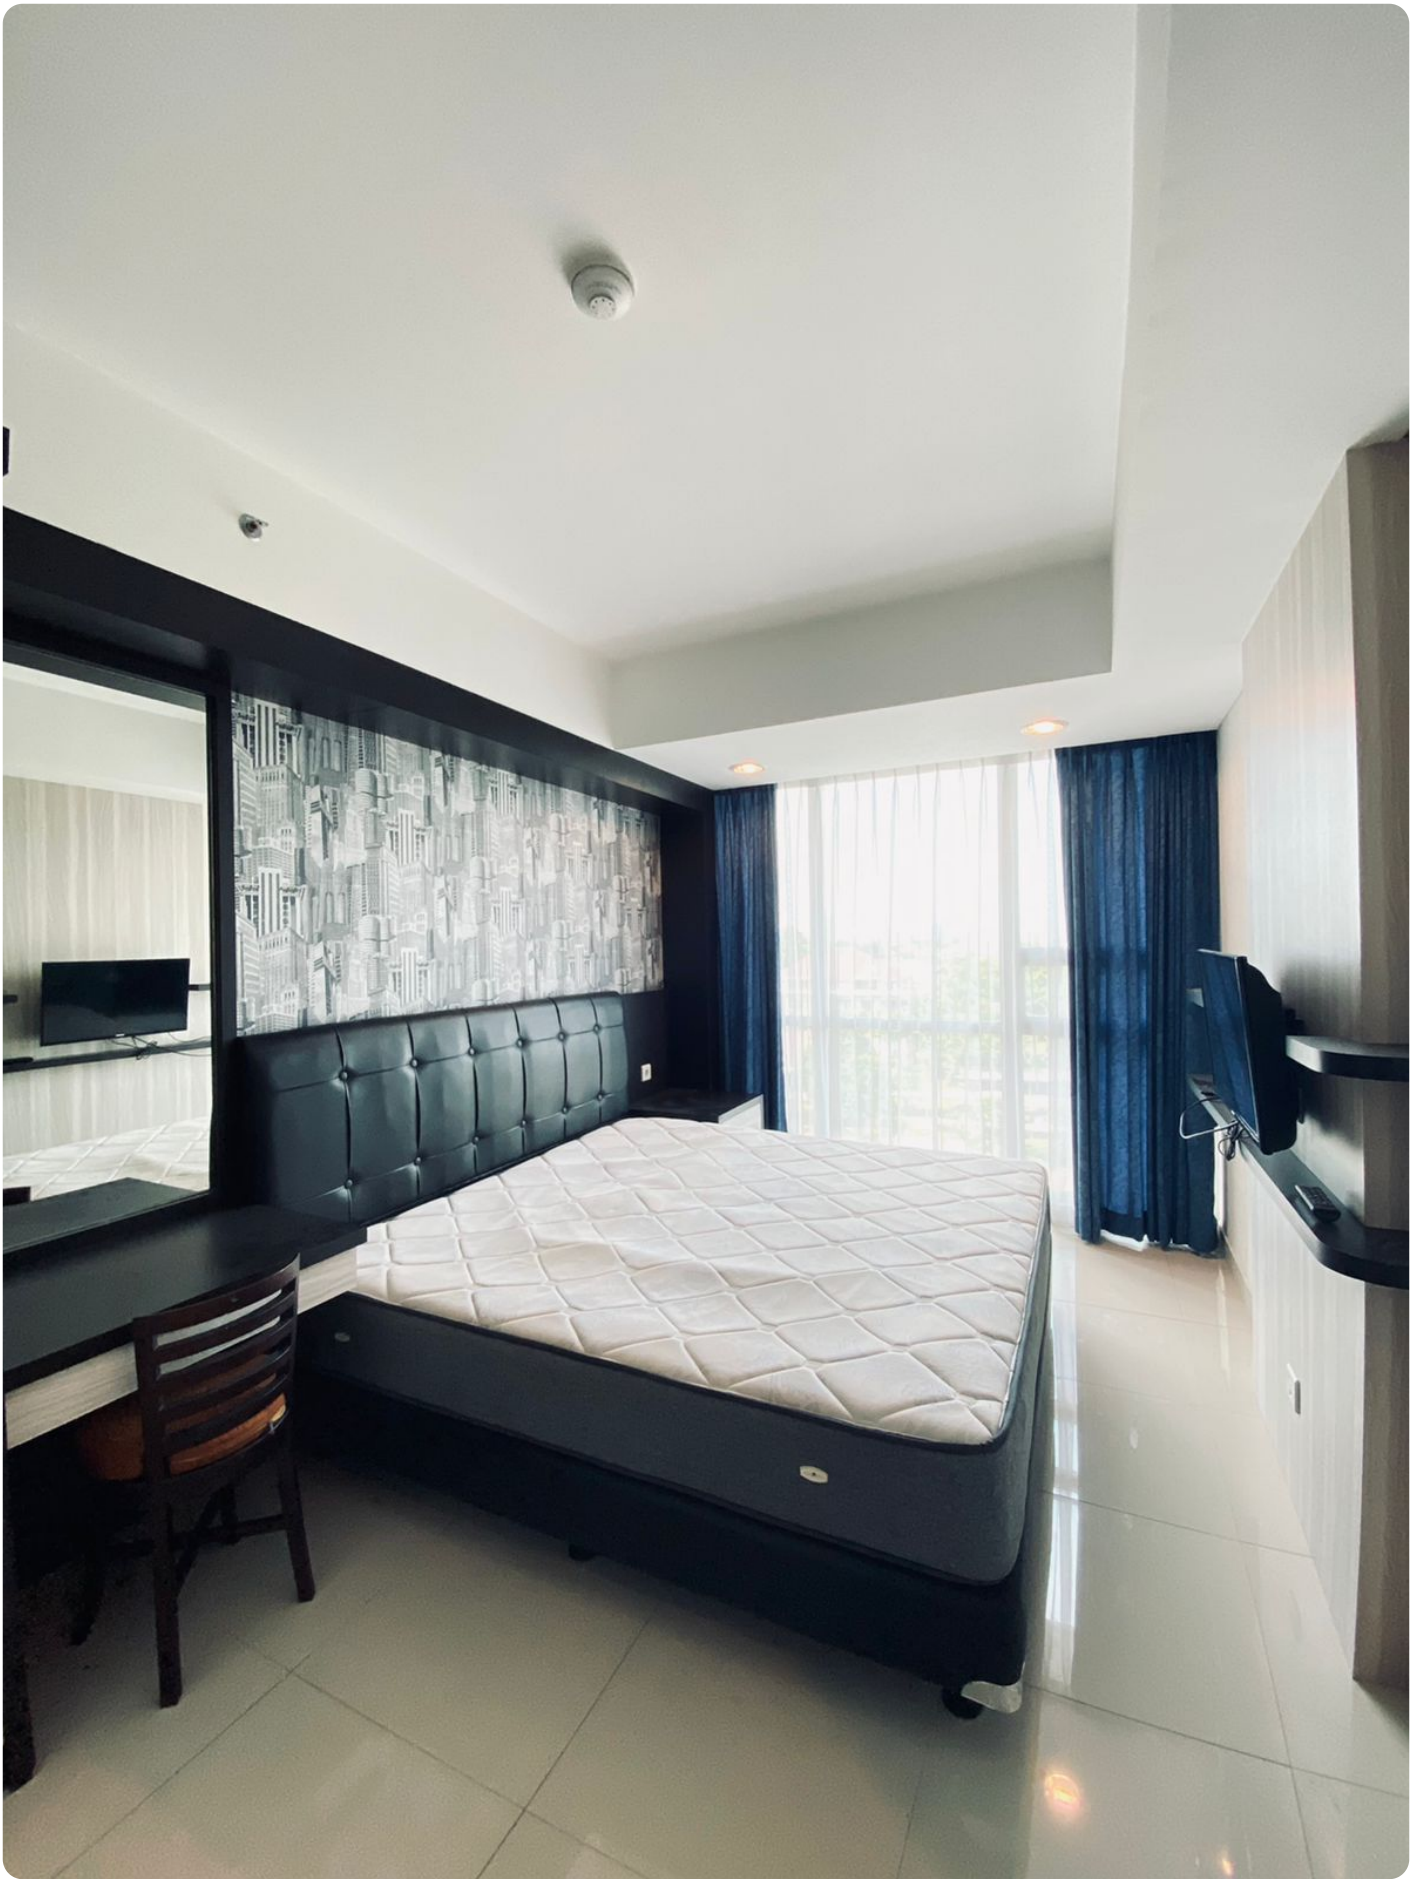

# **Disewakan Apartemen Kemang Village Tipe 2 Kamar Tidur Kondisi Fully Furnished**

Lippo Mall Kemang Jl. Pangeran Antasari No.36, Bangka, Mampang Prapatan Jakarta Selatan 12150

**Rp. 20,000,000**

### Selling Point :

- Berada di Tower Infinity & Lantai Tinggi
- Pet Allowed & Private Lift
- Kondisi Fully Furnished Siap Huni
- Mempunyai Nuansa Berwarna Putih
- Memiliki Konsep Minimalis