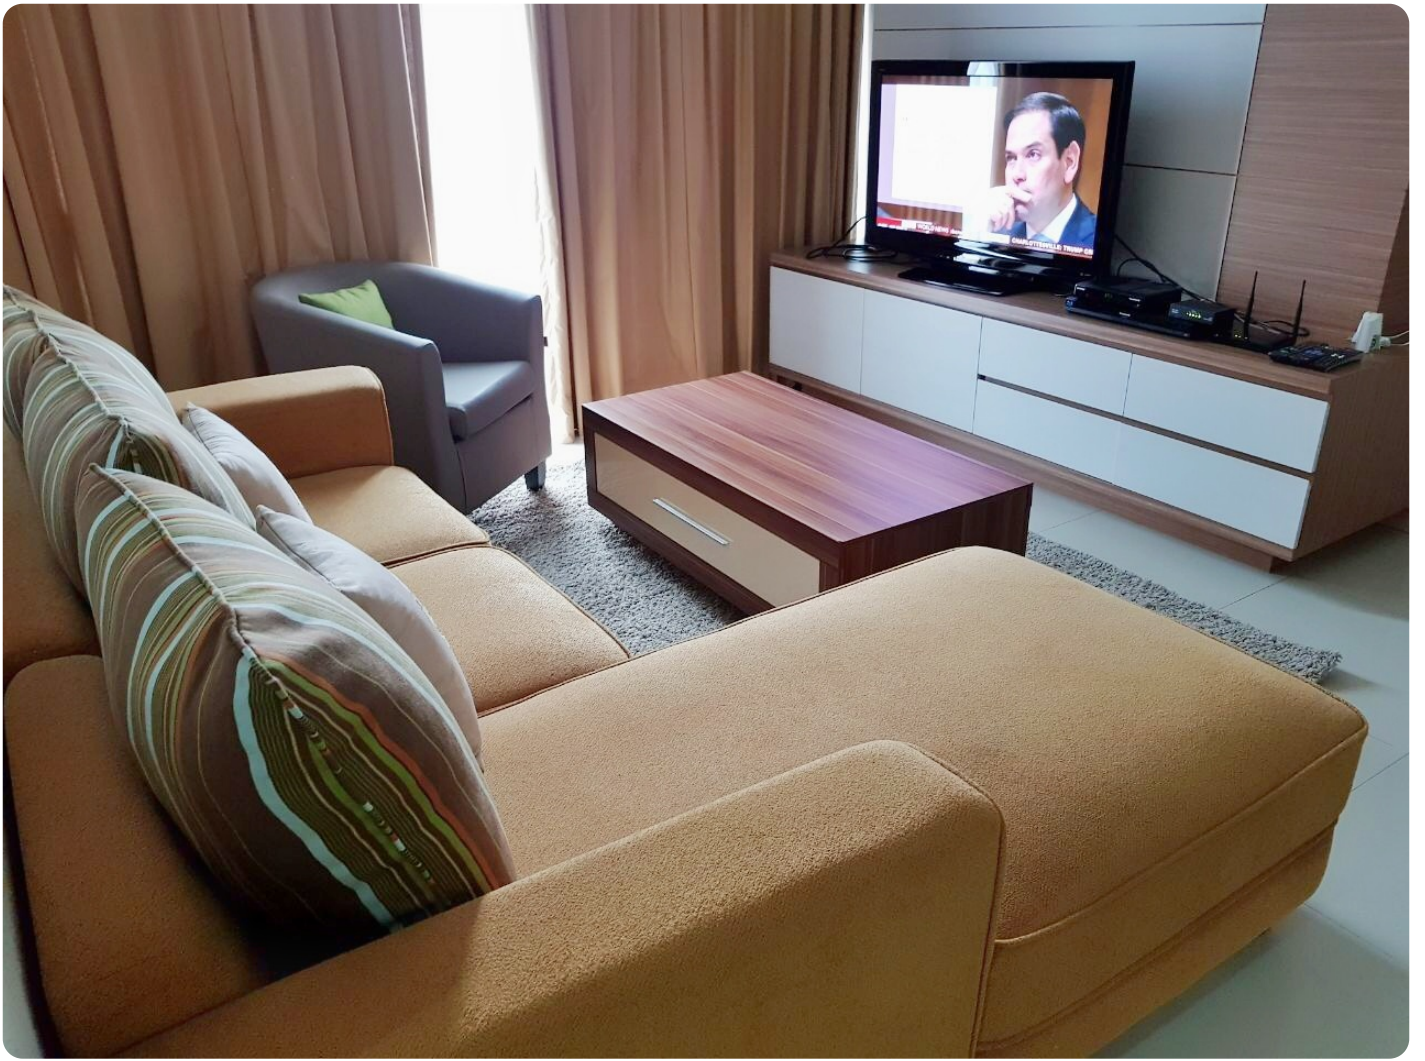

Disewakan Apartemen Kemang Village Tipe 2 Kamar Tidur Kondisi Fully Furnished

Lippo Mall Kemang Jl. Pangeran Antasari No.36, Bangka, Mampang Prapatan Jakarta Selatan 12150

Rp. 16,000,000

Deskripsi

Apartemen Kemang Village Terletak di Lokasi yang Strategis di Kawasan Kemang yang Disebut Sebagai Bali Kedua di Jakarta, Dimana Tempat ini Dikelilingi Oleh Tempat-Tempat yang Sangat Menghibur Seperti Bar, Kafe, Restoran, dll. Apartemen Kemang Village Sendiri Juga Sudah di Dilengkapi Oleh Fasilitas Lengkap Antara Lain : Keamanan 24 Jam & CCTV, Yoga Corner, Lapangan tenis, Lapangan basket, Jogging track dikelilingi oleh taman tropis dan ruang aerobik. Terhubung langsung ke Lippo Mall Kemang dan Avenue of the star

Selling Point :

- Berada di Tower Infinity & Lantai Tinggi
- Kondisi Fully Furnished Siap Huni
- Mempunyai Nuansa Homey dan Nyaman

Noted :

- Harga : IDR. 16 Juta /Bulan
- Minimal Sewa 1 Tahun
- Kode Listing : APT-A0159