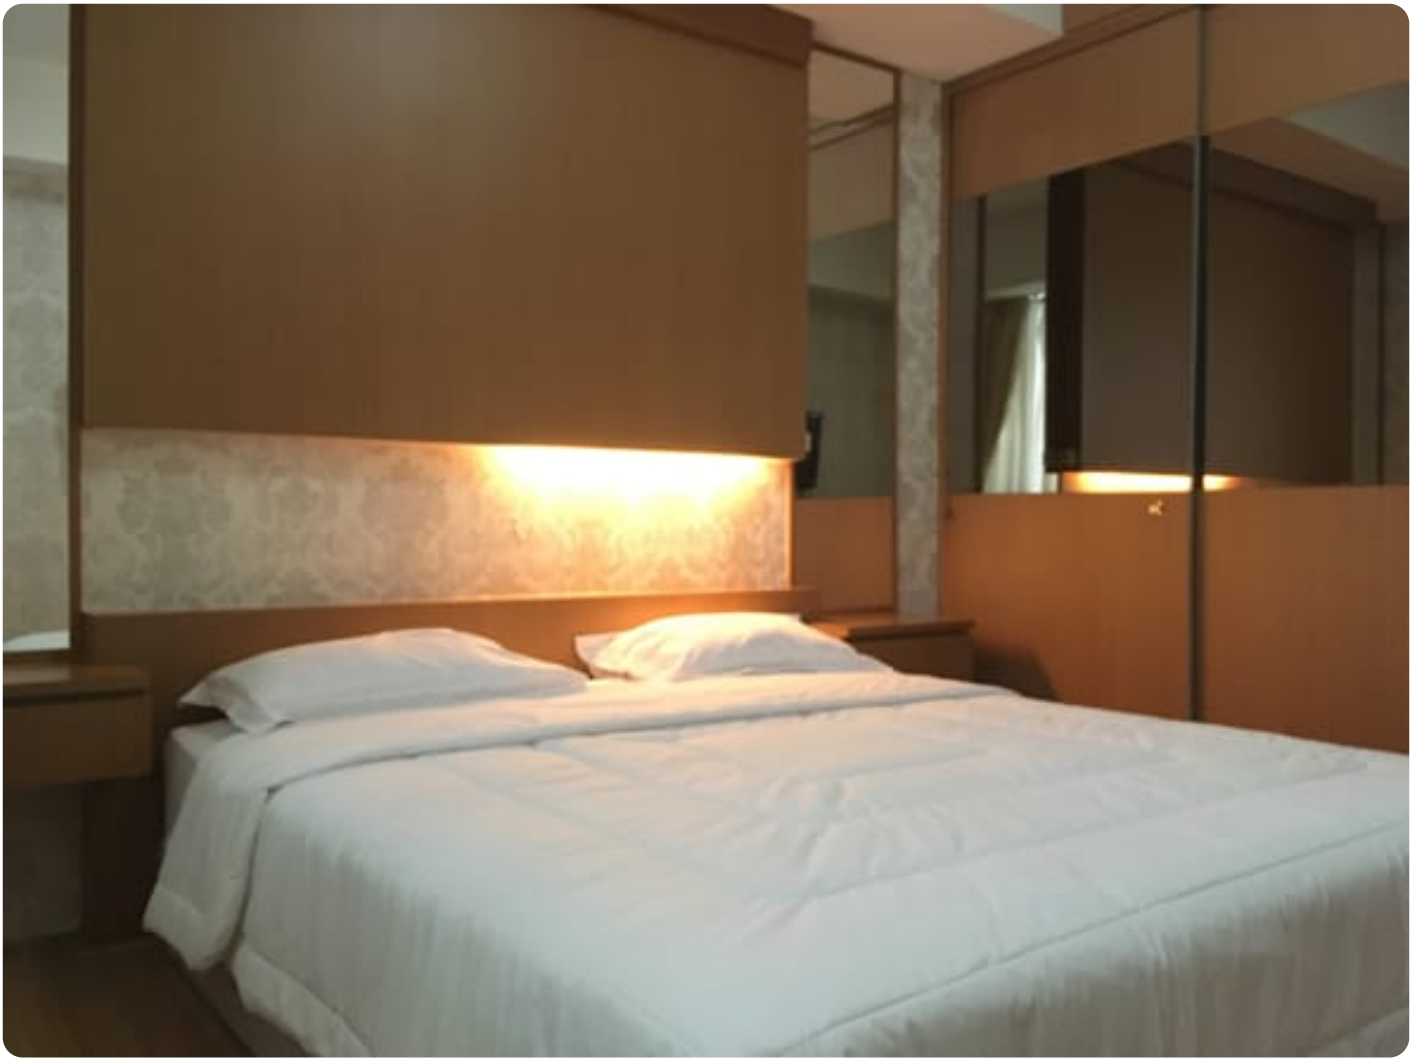

Disewakan Apartemen Kemang Village Tipe 2 Kamar Tidur Kondisi Fully Furnished

Jl. Pangeran Antasari No. 36 P, Bangka, Kec. Mampang Prpt., Kota Jakarta Selatan, 12150

Rp. 14,000,000

Deskripsi

Apartemen Kemang Village Terletak di Lokasi yang Strategis di Kawasan Kemang yang Disebut Sebagai Bali Kedua di Jakarta, Dimana Tempat ini Dikelilingi Oleh Tempat-Tempat yang Sangat Menghibur Seperti Bar, Kafe, Restoran, dll. Apartemen Kemang Village Sendiri Juga Sudah di Dilengkapi Oleh Fasilitas Lengkap Antara Lain : Keamanan 24 Jam & CCTV, Yoga Corner, Lapangan tenis, Lapangan basket, Jogging track dikelilingi oleh taman tropis dan ruang aerobik. Terhubung langsung ke Lippo Mall Kemang dan Avenue of the star

Selling Point :

- Terletak di Tower Empire & Lantai Rendah
- Konsep Minimalis & Sangat Nyaman
- Kondisi Fully Furnished Siap Huni
- Memiliki Akses Langsung ke Lippo Mall Kemang

Noted :

- Harga : IDR. 14 Juta / Bulan Negotiable
- Minimal Sewa 6 Bulan
- *Kode Listing* : APT-A1566