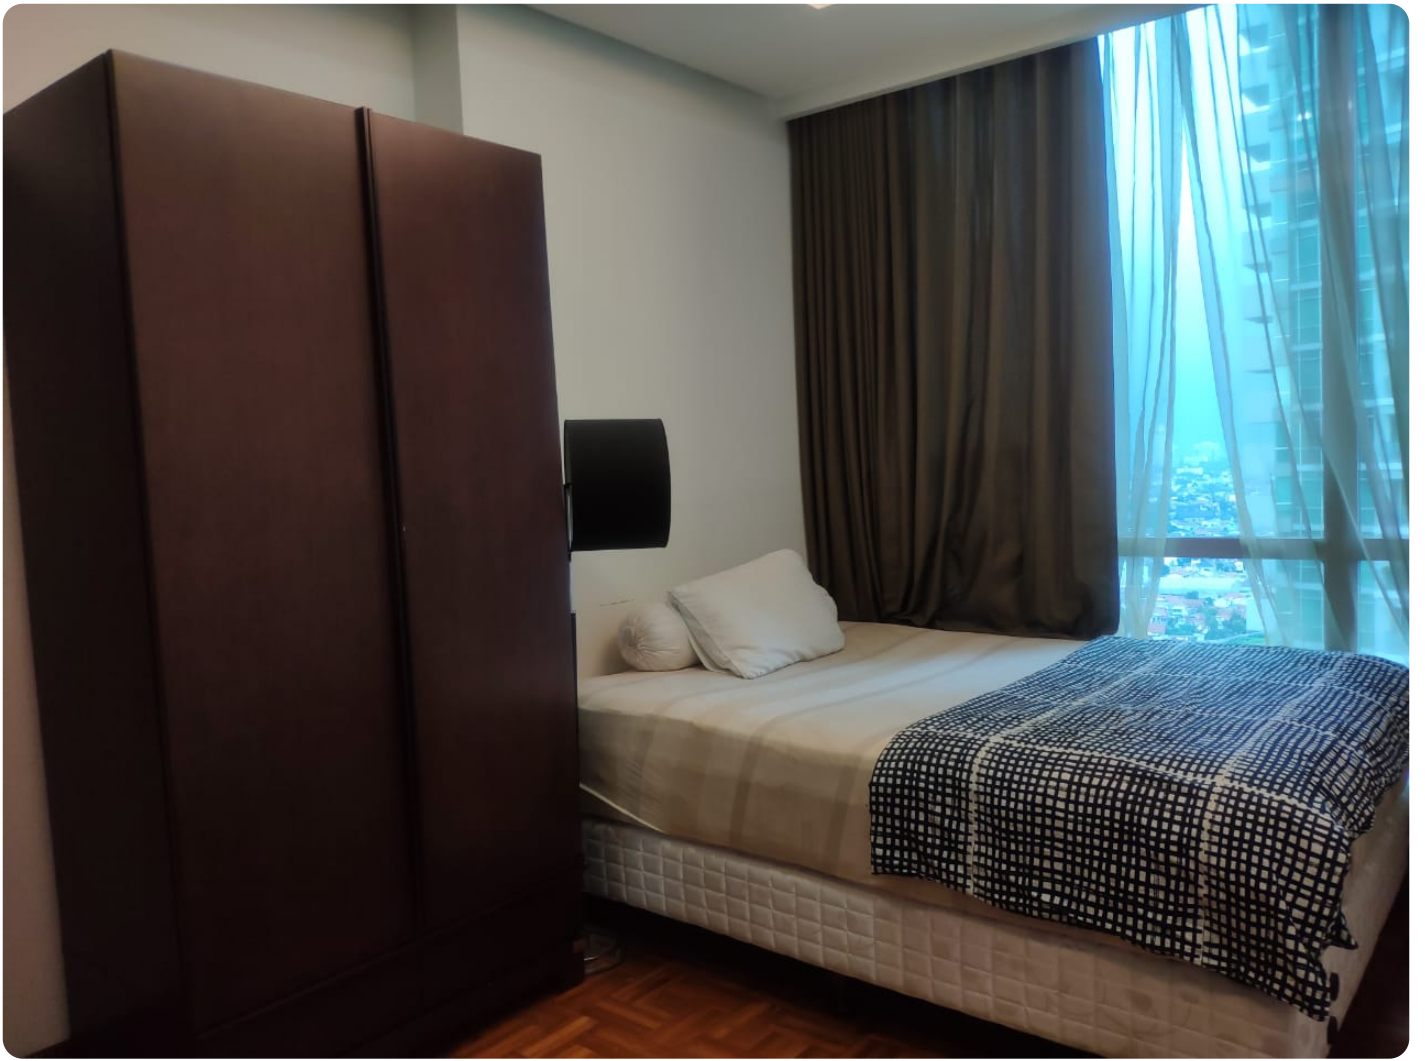

# Disewakan Apartemen Kemang Village Tipe 3 Kamar Tidur Kondisi Fully Furnished

Jl. Pangeran Antasari No. 36 P, Bangka, Kec. Mampang Prpt., Kota Jakarta Selatan, 12150

**Rp. 33,000,000**

## Deskripsi

Apartemen Kemang Village Terletak di Lokasi yang Strategis di Kawasan Kemang yang Disebut Sebagai Bali Kedua di Jakarta, Dimana Tempat ini Dikelilingi Oleh Tempat-Tempat yang Sangat Menghibur Seperti Bar, Kafe, Restoran, dll. Apartemen Kemang Village Sendiri Juga Sudah di Dilengkapi Oleh Fasilitas Lengkap Antara Lain : Keamanan 24 Jam & CCTV, Yoga Corner, Lapangan tenis, Lapangan basket, Jogging track dikelilingi oleh taman tropis dan ruang aerobik. Terhubung langsung ke Lippo Mall Kemang dan Avenue of the star

### Selling Point :

- Terletak di Tower Tiffany & Lantai Tinggi
- Kondisi Fully Furnished & Sangat Nyaman
- Private Balcony
- Memiliki Akses Langsung ke Lippo Mall Kemang