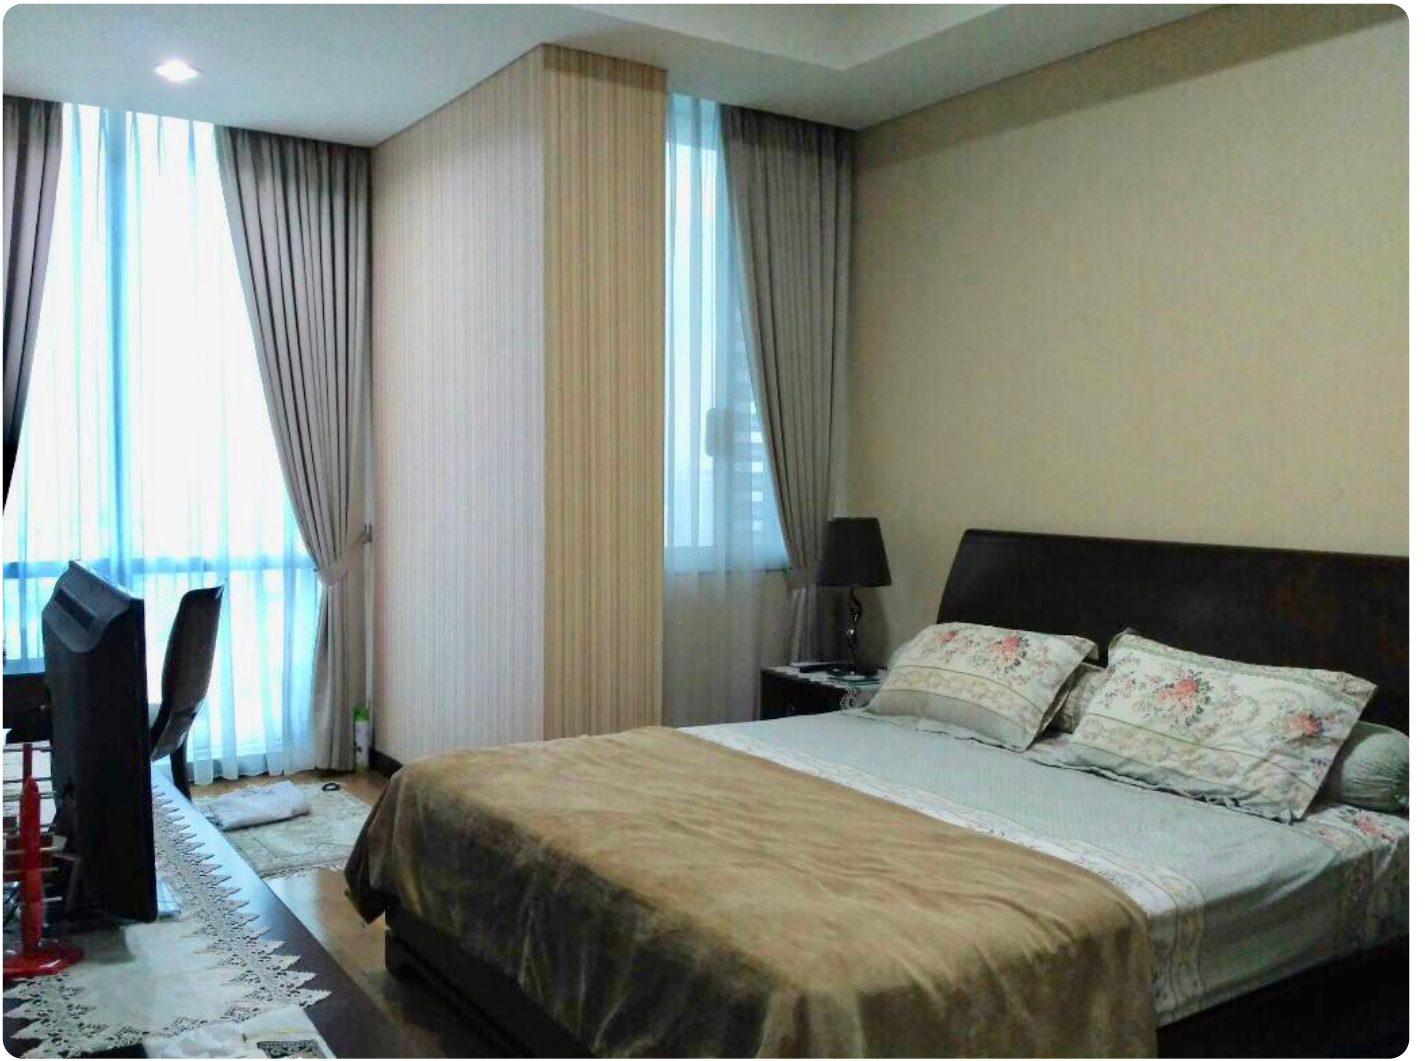

Disewakan Apartemen Kemang Village Tipe 3 Kamar Tidur Kondisi Fully Furnished

Jl. Pangeran Antasari No. 36 P, Bangka, Kec. Mampang Prpt., Kota Jakarta Selatan, 12150

Rp. 34,500,000

Deskripsi

Apartemen Kemang Village Terletak di Lokasi yang Strategis di Kawasan Kemang yang Disebut Sebagai Bali Kedua di Jakarta, Dimana Tempat ini Dikelilingi Oleh Tempat-Tempat yang Sangat Menghibur Seperti Bar, Kafe, Restoran, dll. Apartemen Kemang Village Sendiri Juga Sudah di Dilengkapi Oleh Fasilitas Lengkap Antara Lain : Keamanan 24 Jam & CCTV, Yoga Corner, Lapangan tenis, Lapangan basket, Jogging track dikelilingi oleh taman tropis dan ruang aerobik. Terhubung langsung ke Lippo Mall Kemang dan Avenue of the star

Selling Point :

- Terletak di Tower Empire & Lantai Tinggi
- Kondisi Fully Furnished & Sangat Nyaman
- Memiliki Akses Langsung ke Lippo Mall Kemang

Noted :

- Harga : IDR. 34,5 Juta /Bulan Nego
- Minimal Sewa 1 Tahun
- *Kode Listing : APT-A2556*

Detail Properti

Fitur	Keterangan
Tipe Bangunan	Apartemen
Luas Tanah	174
Luas Bangunan	174
Kamar Tidur	3
Kamar Mandi	2
Car Port	1
Sertifikat	PPJB
Kelengkapan	Fully Furnished
Fasilitas	Wifi,Air Conditioning,Balkon,Lahan Parkir,Kolam Renang,TV,Dapur,CCTV,Taman,Keamanan 24jam,Play Ground,Trek Lari,Pusat Kebugaran