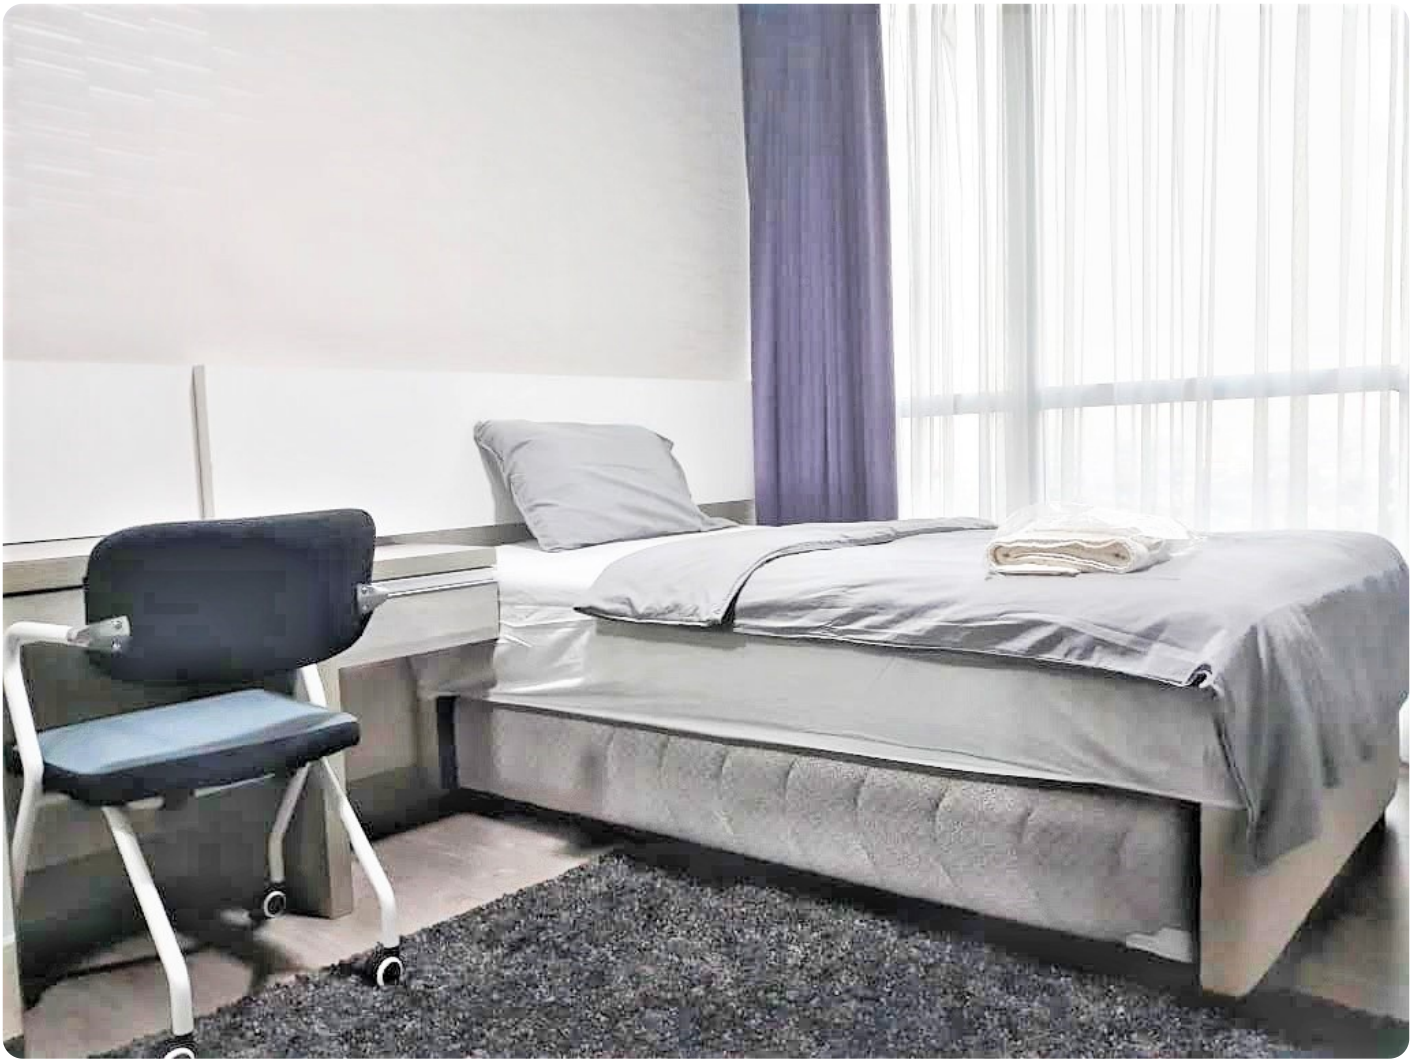

# Disewakan Apartemen Kemang Village Tipe 3 Kamar Tidur Kondisi Fully Furnished

Jl. Pangeran Antasari No. 36 P, Bangka, Kec. Mampang Prpt., Kota Jakarta Selatan, 12150

**Rp. 35,000,000**

### **Deskripsi**

Apartemen Kemang Village Terletak di Lokasi yang Strategis di Kawasan Kemang yang Disebut Sebagai Bali Kedua di Jakarta, Dimana Tempat ini Dikelilingi Oleh Tempat-Tempat yang Sangat Menghibur Seperti Bar, Kafe, Restoran, dll. Apartemen Kemang Village Sendiri Juga Sudah di Dilengkapi Oleh Fasilitas Lengkap Antara Lain : Keamanan 24 Jam & CCTV, Yoga Corner, Lapangan tenis, Lapangan basket, Jogging track dikelilingi oleh taman tropis dan ruang aerobik. Terhubung langsung ke Lippo Mall Kemang dan Avenue of the star

### **Selling Point :**

- Terletak di Tower Infinity & Lantai Tinggi
- Pet Allowed !
- Kondisi Fully Furnished Siap Huni
- Private Lift
- Memiliki Akses Langsung ke Lippo Mall Kemang

Noted :

- Harga : IDR. 35 Juta / Bulan Negotiable
- Minimal Sewa 1 Tahun
- *Kode Listing* : APT-A0237