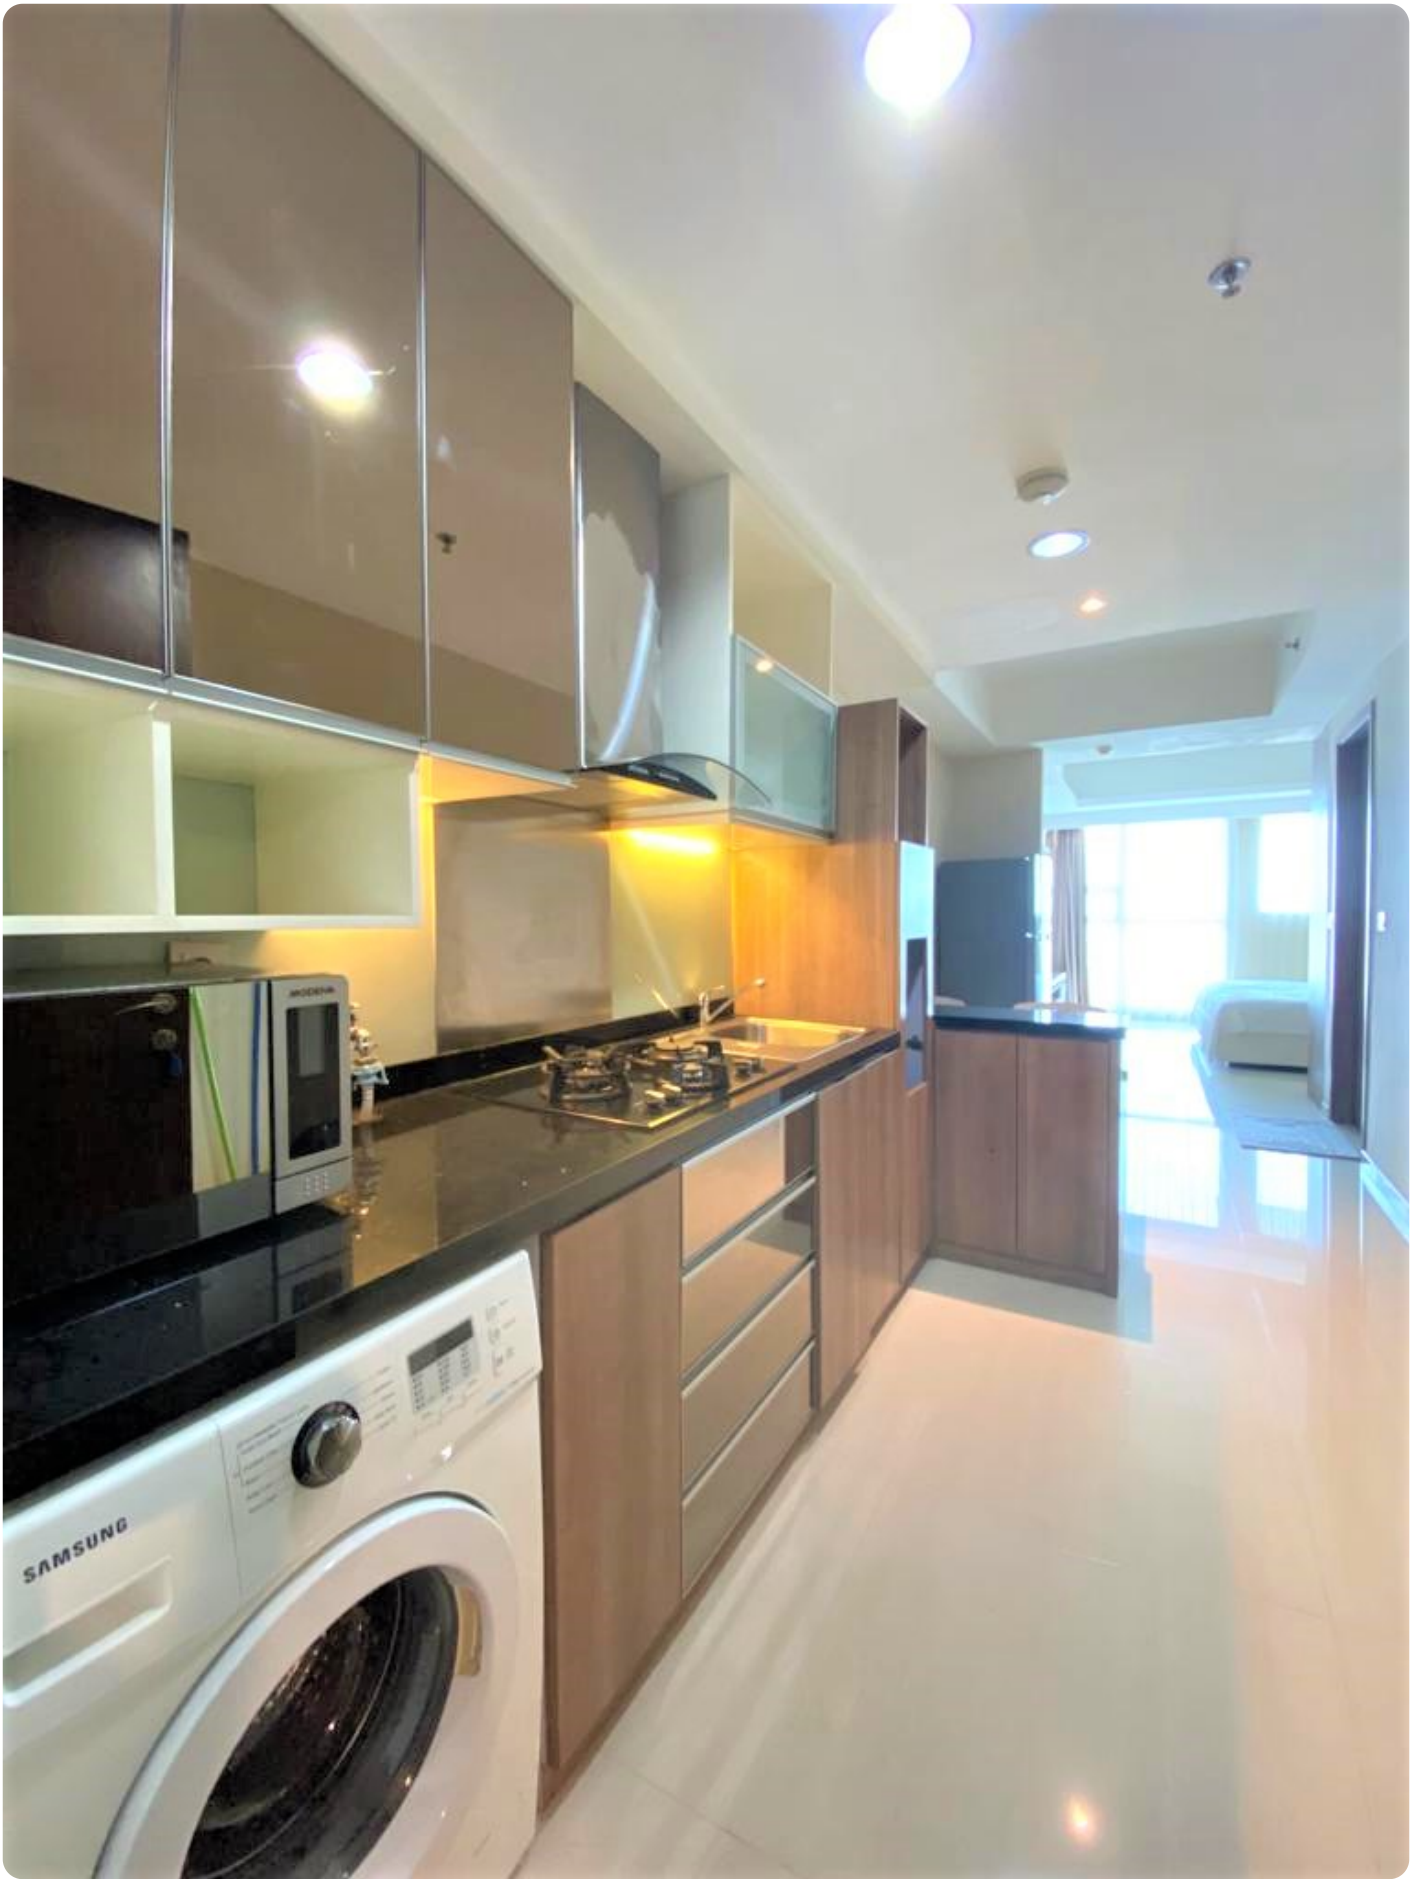

Disewakan Apartemen Kemang Village Tipe Studio Kondisi Fully Furnished

Lippo Mall Kemang Jl. Pangeran Antasari No.36, Bangka, Mampang Prapatan Jakarta Selatan 12150

Rp. 9,000,000

Deskripsi

Apartemen Kemang Village Terletak di Lokasi yang Strategis di Kawasan Kemang yang Disebut Sebagai Bali Kedua di Jakarta, Dimana Tempat ini Dikelilingi Oleh Tempat-Tempat yang Sangat Menghibur Seperti Bar, Kafe, Restoran, dll. Apartemen Kemang Village Sendiri Juga Sudah di Dilengkapi Oleh Fasilitas Lengkap Antara Lain : Keamanan 24 Jam & CCTV, Yoga Corner, Lapangan tenis, Lapangan basket, Jogging track dikelilingi oleh taman tropis dan ruang aerobik. Terhubung langsung ke Lippo Mall Kemang dan Avenue of the star

Selling Point :

- Kondisi Fully Furnished Siap Huni
- Mempunyai Nuansa Berwarna Putih
- Memiliki Konsep Minimalis

Noted :

- Harga : IDR. 9 Juta / Bulan Nego
- Minimal Sewa 1 Tahun
- Kode Listing : APT-A3945