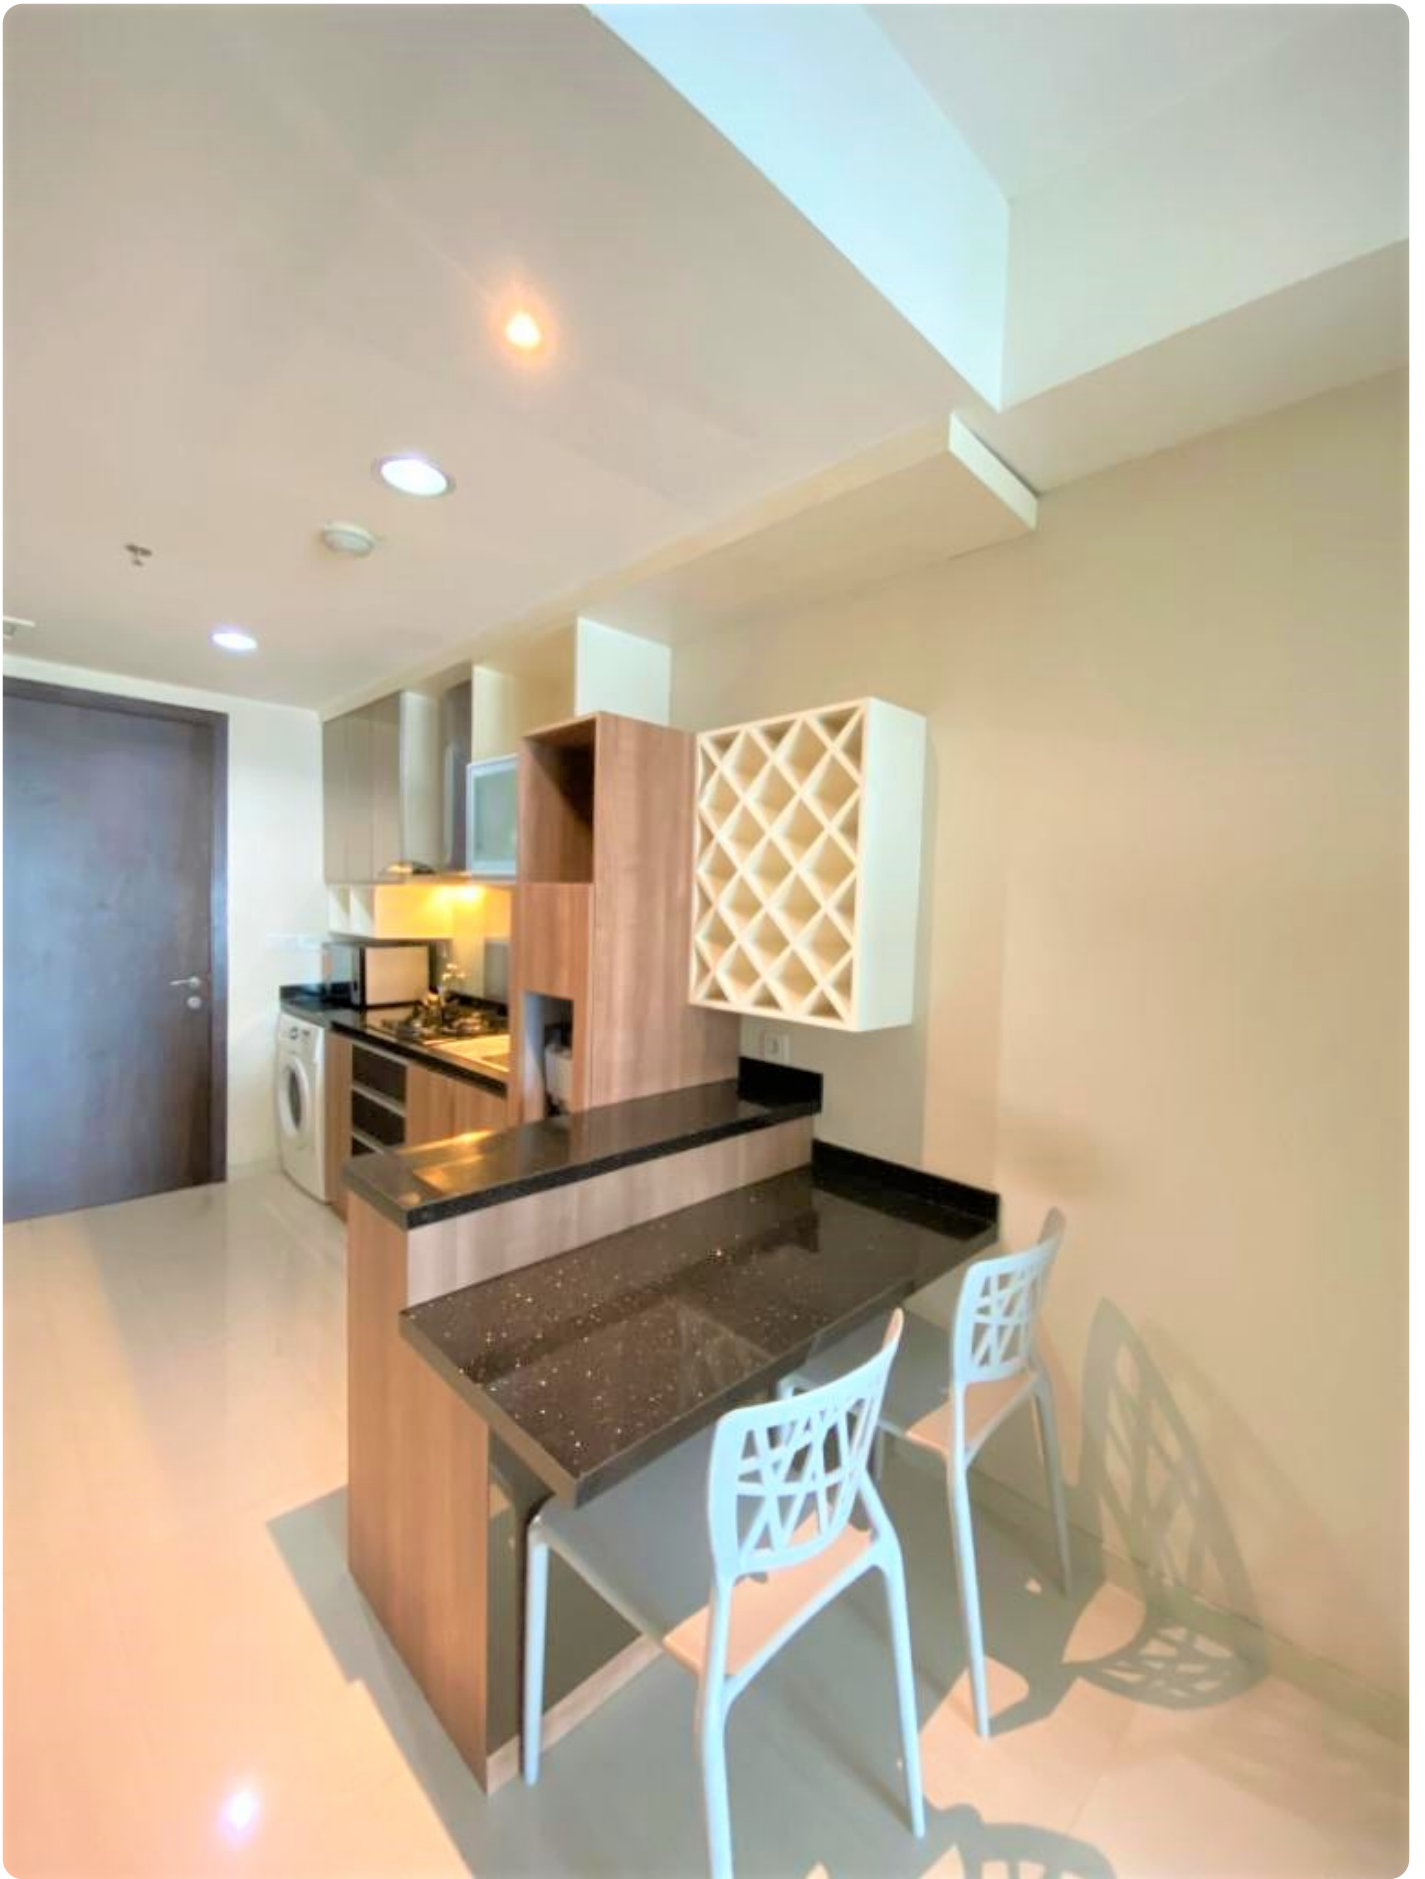

Disewakan Apartemen Kemang Village Tipe Studio Kondisi Fully Furnished

Lippo Mall Kemang Jl. Pangeran Antasari No.36, Bangka, Mampang Prapatan Jakarta Selatan 12150

Rp. 9,000,000

Deskripsi

Apartemen Kemang Village Terletak di Lokasi yang Strategis di Kawasan Kemang yang Disebut Sebagai Bali Kedua di Jakarta, Dimana Tempat ini Dikelilingi Oleh Tempat-Tempat yang Sangat Menghibur Seperti Bar, Kafe, Restoran, dll. Apartemen Kemang Village Sendiri Juga Sudah di Dilengkapi Oleh Fasilitas Lengkap Antara Lain : Keamanan 24 Jam & CCTV, Yoga Corner, Lapangan tenis, Lapangan basket, Jogging track dikelilingi oleh taman tropis dan ruang aerobik. Terhubung langsung ke Lippo Mall Kemang dan Avenue of the star

Selling Point :

- Kondisi Fully Furnished Siap Huni
- Mempunyai Nuansa Berwarna Putih
- Memiliki Konsep Minimalis

Noted :

- Harga : IDR. 9 Juta / Bulan Nego
- Minimal Sewa 1 Tahun
- Kode Listing : APT-A3945