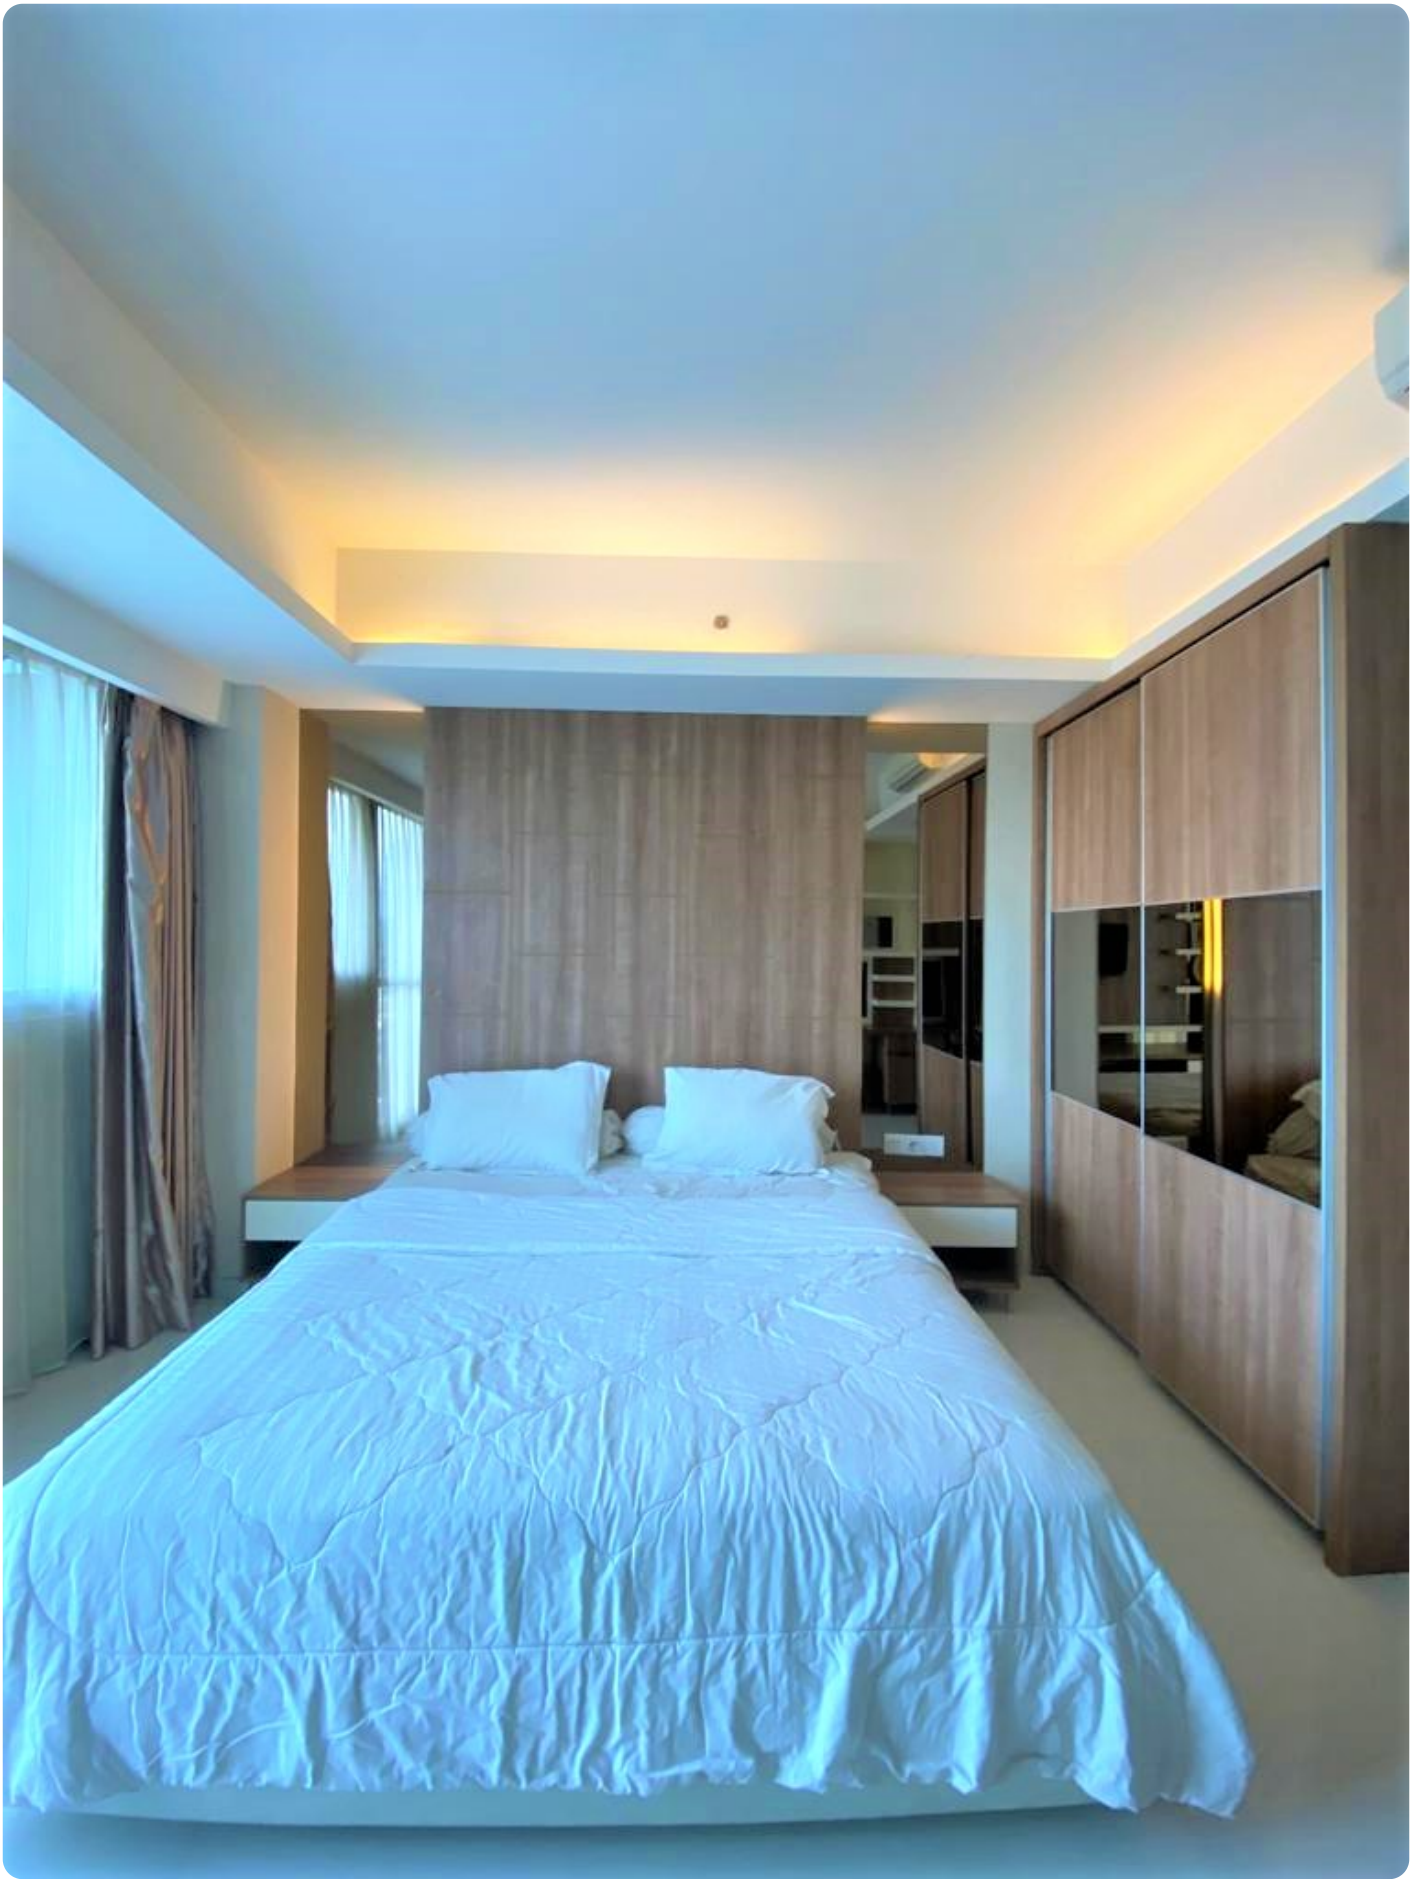

Disewakan Apartemen Kemang Village Tipe Studio Kondisi Fully Furnished

Lippo Mall Kemang Jl. Pangeran Antasari No.36, Bangka, Mampang Prapatan Jakarta Selatan 12150

Rp. 9,000,000

Deskripsi

Apartemen Kemang Village Terletak di Lokasi yang Strategis di Kawasan Kemang yang Disebut Sebagai Bali Kedua di Jakarta, Dimana Tempat ini Dikelilingi Oleh Tempat-Tempat yang Sangat Menghibur Seperti Bar, Kafe, Restoran, dll. Apartemen Kemang Village Sendiri Juga Sudah di Dilengkapi Oleh Fasilitas Lengkap Antara Lain : Keamanan 24 Jam & CCTV, Yoga Corner, Lapangan tenis, Lapangan basket, Jogging track dikelilingi oleh taman tropis dan ruang aerobik. Terhubung langsung ke Lippo Mall Kemang dan Avenue of the star

Selling Point :

- Kondisi Fully Furnished Siap Huni
- Mempunyai Nuansa Berwarna Putih
- Memiliki Konsep Minimalis

Noted :

- Harga : IDR. 9 Juta / Bulan Nego
- Minimal Sewa 1 Tahun
- Kode Listing : APT-A3945