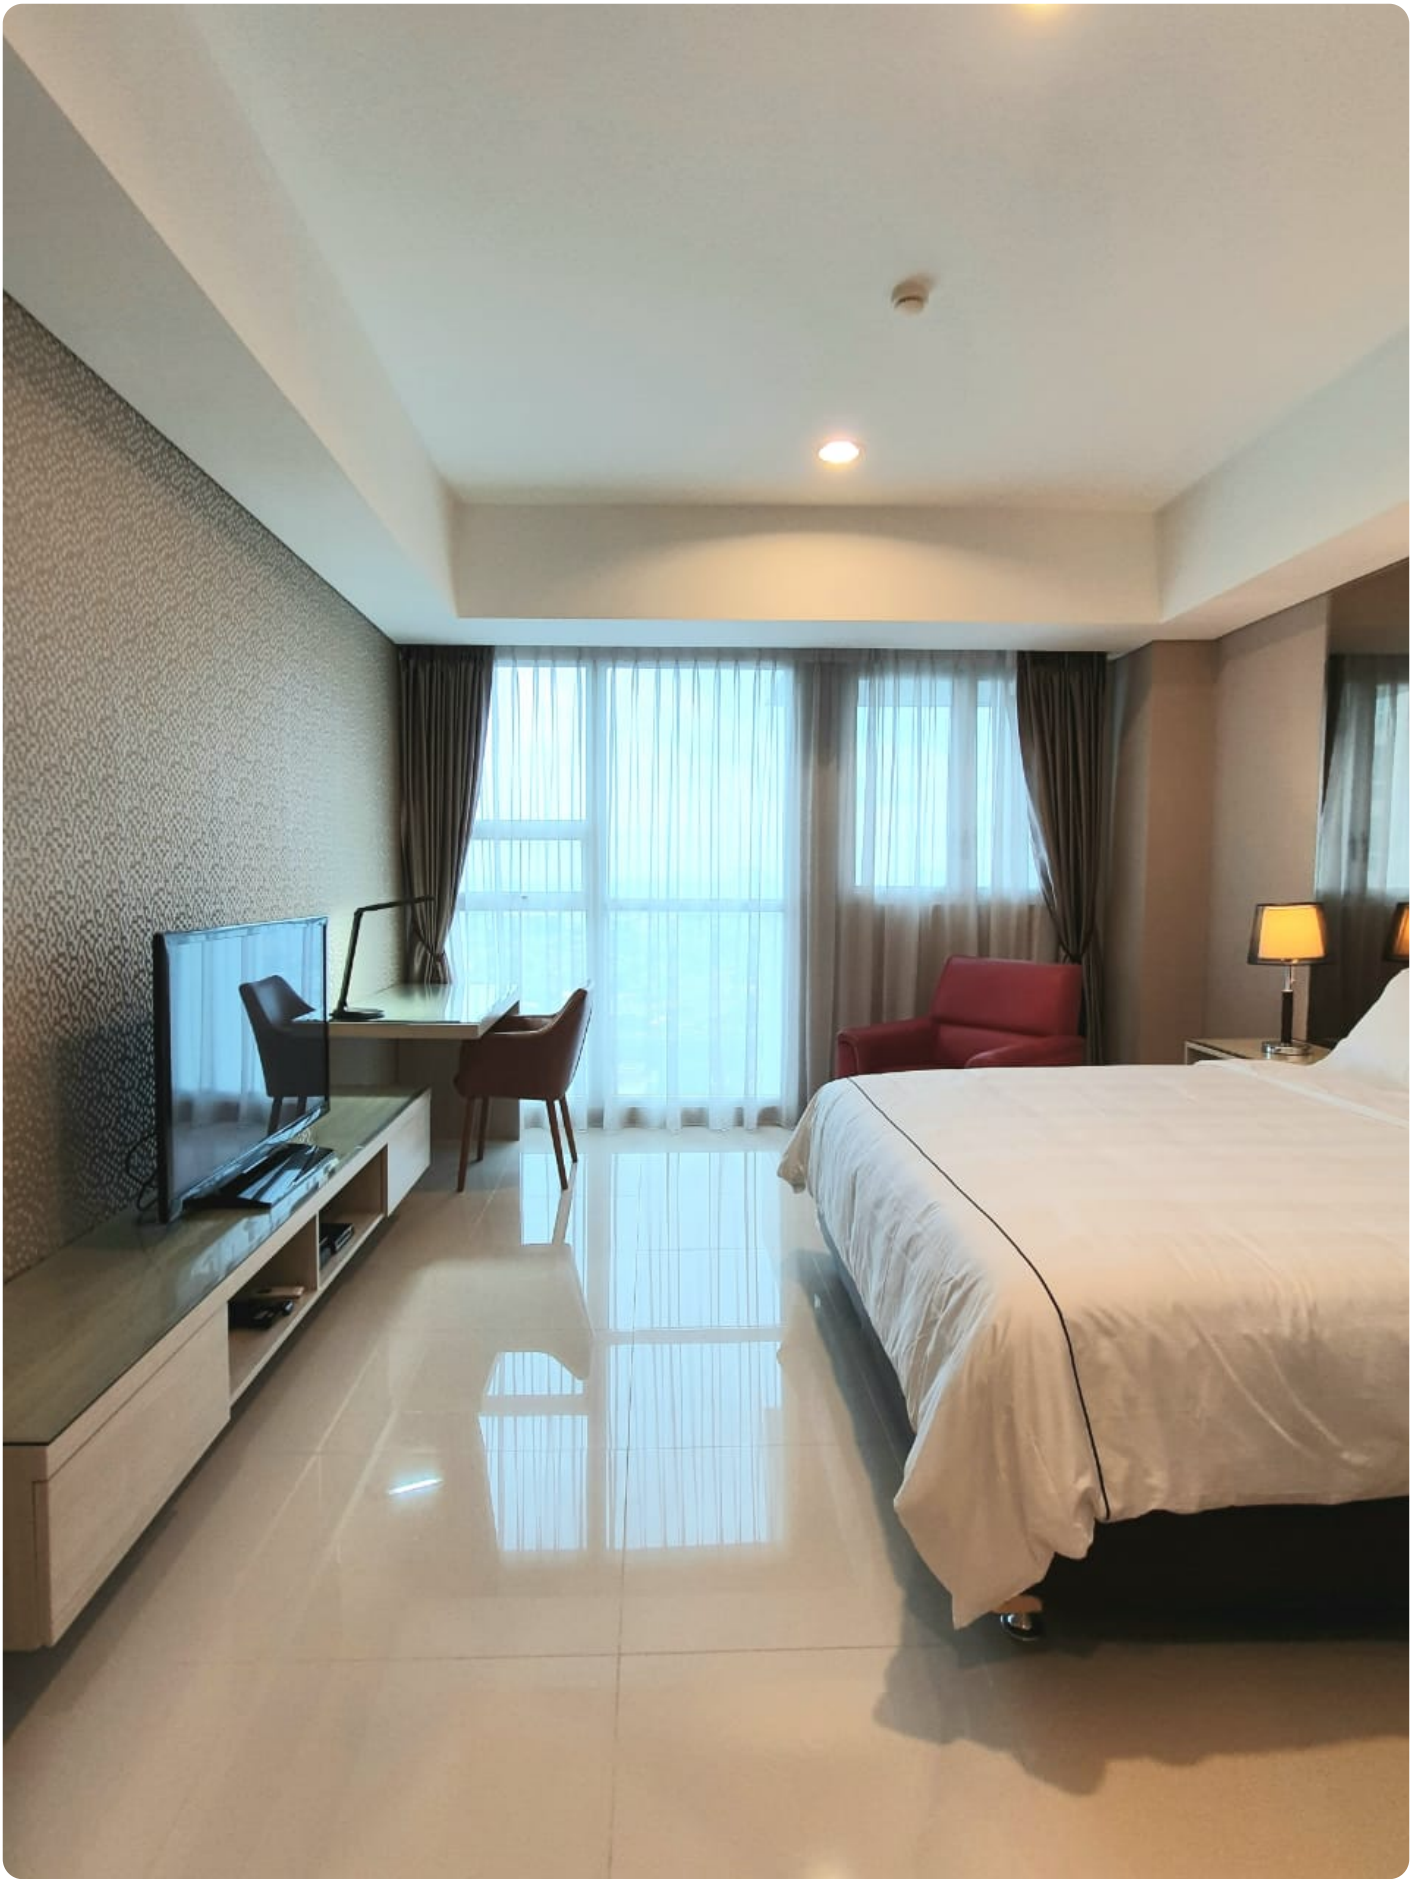

# **Disewakan Apartemen Kemang Village Tipe Studio Tidur Kondisi Fully Furnished**

Jl. Pangeran Antasari No. 36, Bangka, Kec. Mampang Prpt., Kota Jakarta Selatan, 12150

**Rp. 12,500,000**

## Deskripsi

Apartemen Kemang Village Terletak di Lokasi yang Strategis di Kawasan Kemang yang Disebut Sebagai Bali Kedua di Jakarta, Dimana Tempat ini Dikelilingi Oleh Tempat-Tempat yang Sangat Menghibur Seperti Bar, Kafe, Restoran, dll. Apartemen Kemang Village Sendiri Juga Sudah di Dilengkapi Oleh Fasilitas Lengkap Antara Lain : Keamanan 24 Jam & CCTV, Yoga Corner, Lapangan tenis, Lapangan basket, Jogging track dikelilingi oleh taman tropis dan ruang aerobik. Terhubung langsung ke Lippo Mall Kemang dan Avenue of the star

### Selling Point :

- Terletak di Tower Intercon Lantai Tinggi
- Kondisi Fully Furnished
- Unit Minimalis
- Memiliki Lokasi yang Strategis di Kemang & Direct Langsung ke Lippo Mall Kemang