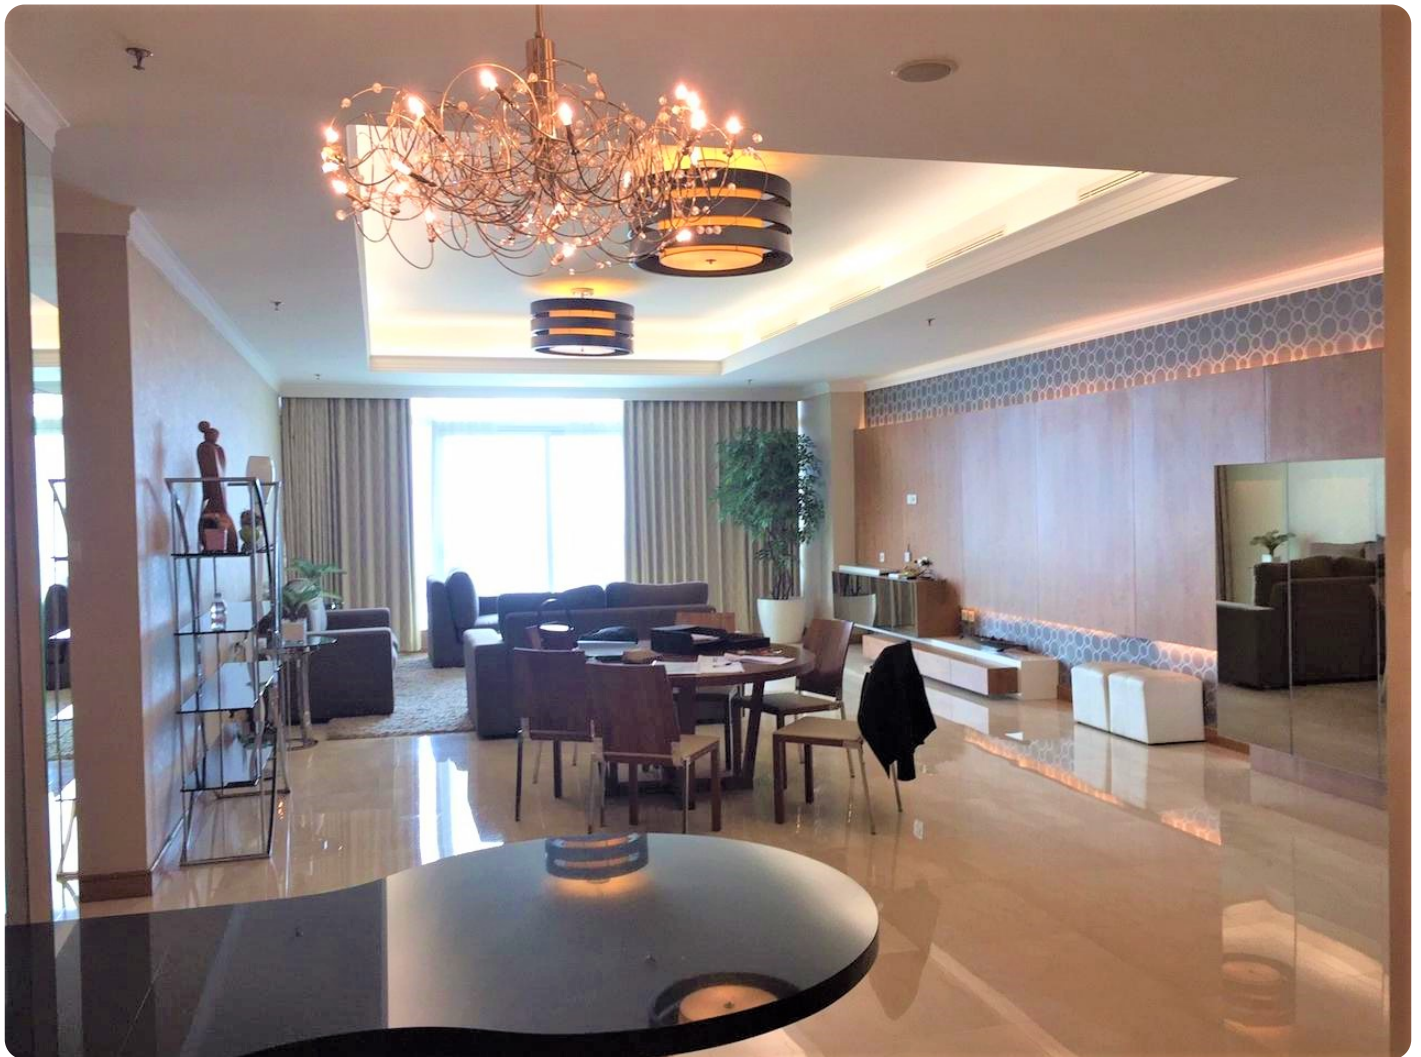

Disewakan Apartemen Kempinski Private Residence Tipe 3 Kamar Tidur Fully Furnished

Jl. M.H. Thamrin No.1 Jakarta Selatan

Rp. 55,000,000

Deskripsi

Apartemen Kempinski Terletak di Jakarta Pusat di daerah yang mungkin paling didambakan dan terkenal di kota, The Kempinski Residence terletak di antara mal paling ikonik di Jakarta, Plaza Indonesia dan Grand Indonesia dan bisa dibilang persimpangan paling terkenal di negara Bundaran HI dengan akses langsung ke Grand Indonesia dan menara Menara BCA yang terkenal, kompleks ini merupakan tempat tinggal yang ideal bagi mereka yang ingin memiliki alamat bergengsi dengan kenyamanan yang tiada tara.

Selling Point :

- Unit Klasik
- Kondisi Siap Huni & Fully Furnished
- Telah Menggunakan Lantai Granit & Parket
- Good View Tidak Terhalang

Noted :

- Harga : IDR. 55 Juta /Bulan
- Minimal Sewa 1 Tahun
- Untuk Informasi Lebih Lanjut, Segera Hubungi Sava Properti : 0811-876-776 / 0818-0460-0069 (WA ONLY)
- Kode Listing : APT-A3443