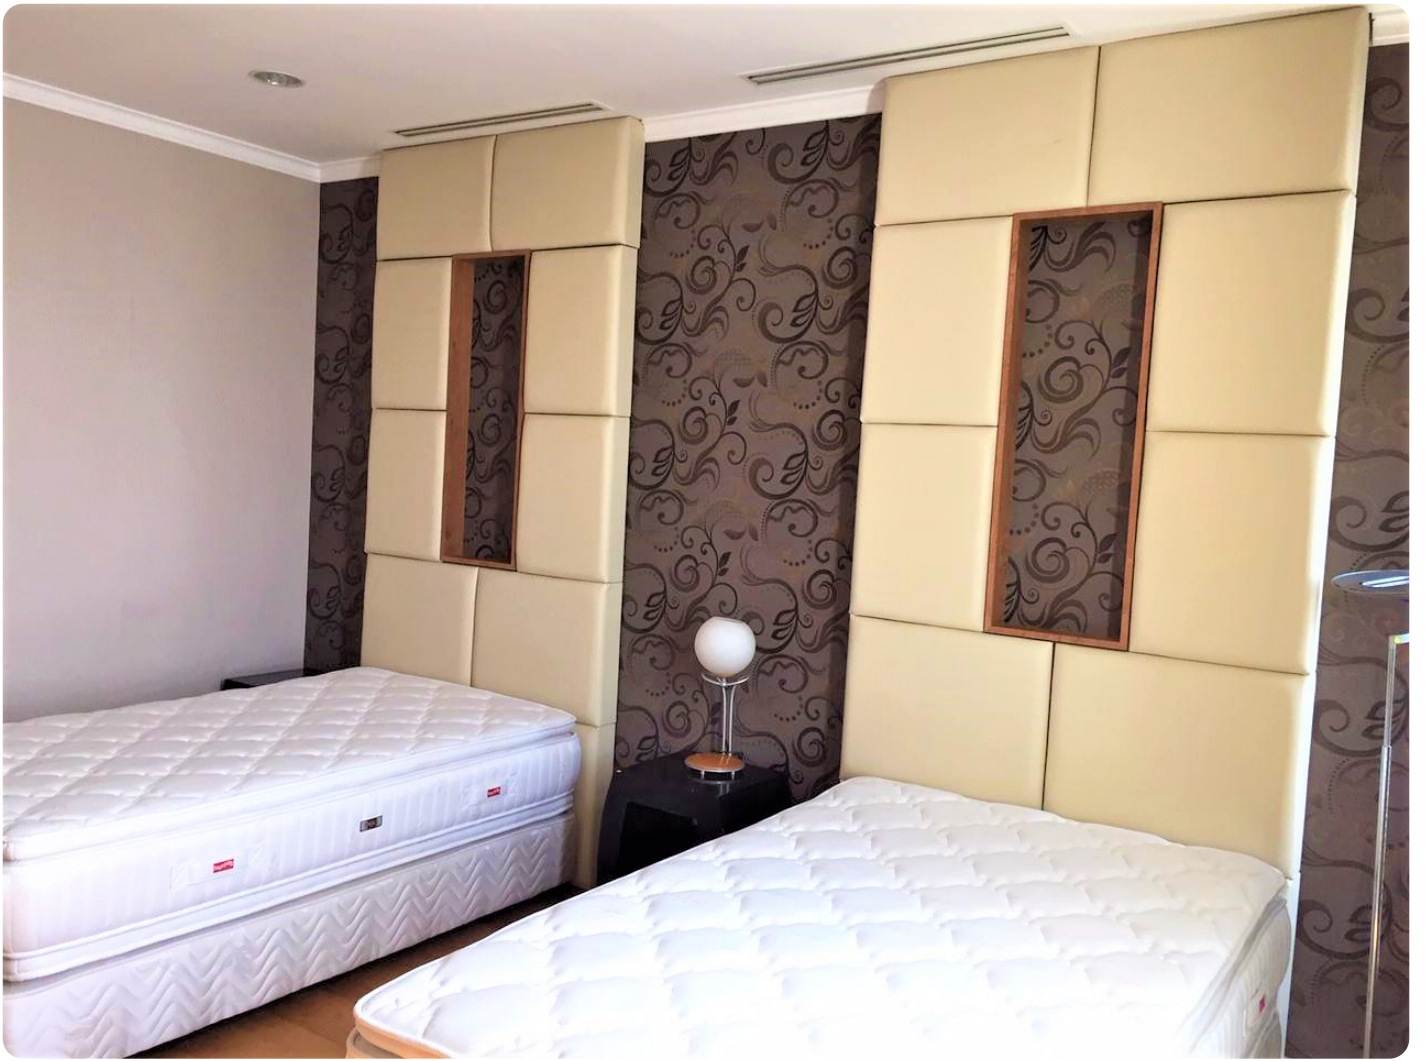

Disewakan Apartemen Kempinski Private Residence Tipe 3 Kamar Tidur Fully Furnished

Jl. M.H. Thamrin No.1 Jakarta Selatan

Rp. 55,000,000

Deskripsi

Apartemen Kempinski Terletak di Jakarta Pusat di daerah yang mungkin paling didambakan dan terkenal di kota, The Kempinski Residence terletak di antara mal paling ikonik di Jakarta, Plaza Indonesia dan Grand Indonesia dan bisa dibilang persimpangan paling terkenal di negara Bundaran HI dengan akses langsung ke Grand Indonesia dan menara Menara BCA yang terkenal, kompleks ini merupakan tempat tinggal yang ideal bagi mereka yang ingin memiliki alamat bergengsi dengan kenyamanan yang tiada tara.

Selling Point :

- Unit Klasik
- Kondisi Siap Huni & Fully Furnished
- Telah Menggunakan Lantai Granit & Parket
- Good View Tidak Terhalang

Noted :

- Harga : IDR. 55 Juta /Bulan
- Minimal Sewa 1 Tahun
- Untuk Informasi Lebih Lanjut, Segera Hubungi Sava Properti : 0811-876-776 / 0818-0460-0069 (WA ONLY)
- Kode Listing : APT-A3443

Detail Properti

Fitur	Keterangan
Tipe Bangunan	Apartemen
Luas Tanah	252
Luas Bangunan	252
Kamar Tidur	3
Kamar Mandi	2
Car Port	1
Sertifikat	HPL
Kelengkapan	Fully Furnished
Fasilitas	Wifi,Air Conditioning,Balkon,Lahan Parkir,Kolam Renang,TV,Dapur,CCTV,Arena Bermain,Taman,Keamanan 24jam,Play Ground,Trek Lari,Pusat Kebugaran