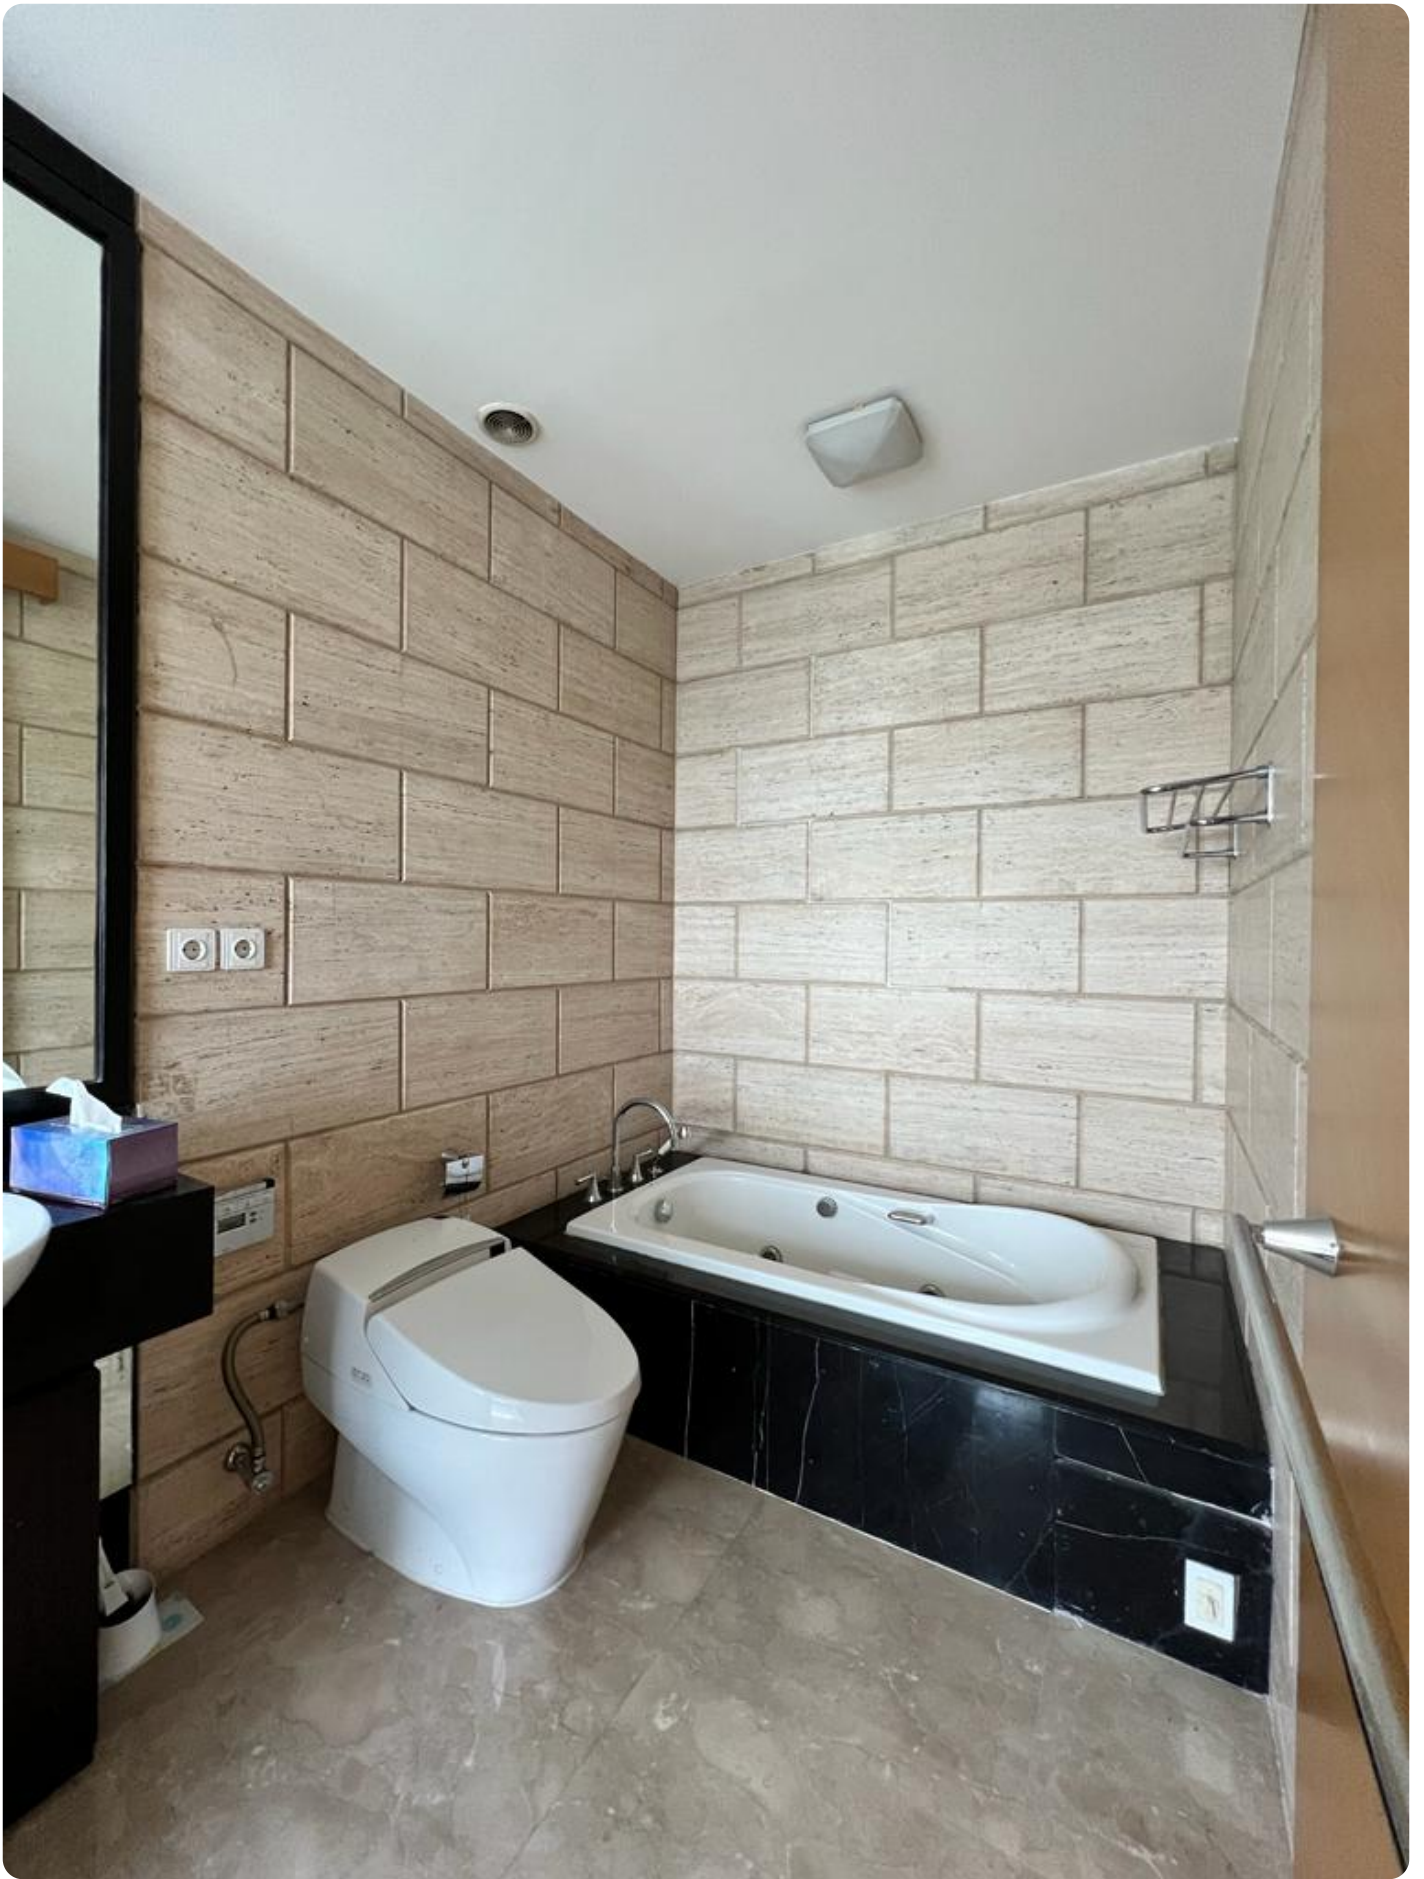

Disewakan Apartemen Kempinski Tipe 2 Kamar Tidur Kondisi Semi Furnished

Jl. M.H. Thamrin No.1, RT.1/RW.5, Menteng, Kec. Menteng, Kota Jakarta Pusat, Daerah Khusus Ibukota Jakarta 10310

Rp. 46,500,000

Deskripsi

Apartemen Kempinski Terletak di Jakarta Pusat di daerah yang mungkin paling didambakan dan terkenal di kota, The Kempinski Residence terletak di antara mal paling ikonik di Jakarta, Plaza Indonesia dan Grand Indonesia dan bisa dibilang persimpangan paling terkenal di negara Bundaran HI dengan akses langsung ke Grand Indonesia dan menara Menara BCA yang terkenal, kompleks ini merupakan tempat tinggal yang ideal bagi mereka yang ingin memiliki alamat bergengsi dengan kenyamanan yang tiada tara.