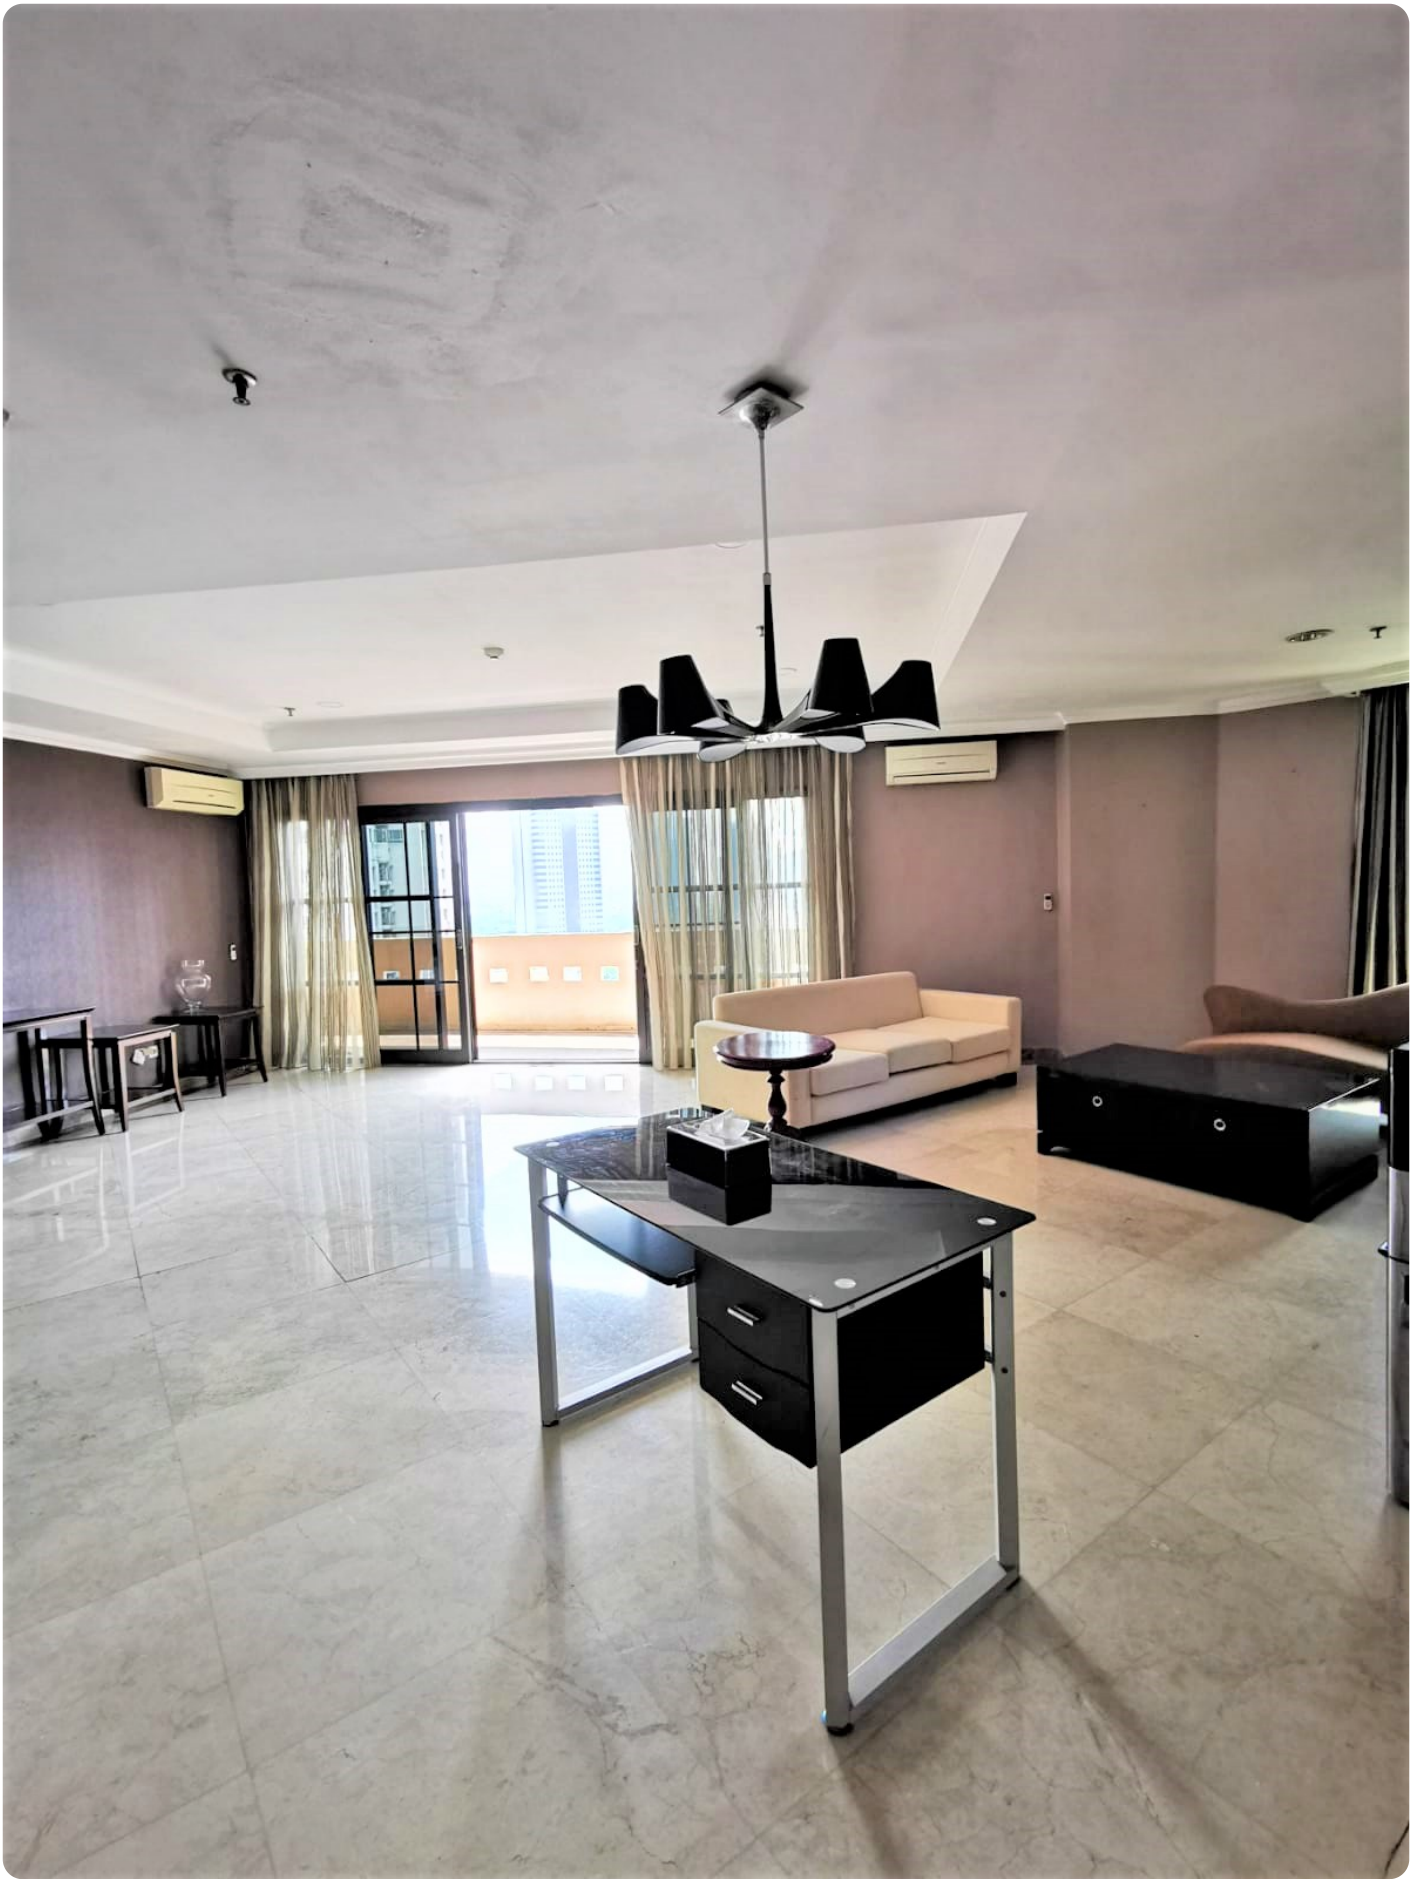

Disewakan Apartemen Kusuma Chandra Tipe 2 Kamar Tidur Kondisi Fully Furnished

Jl. Jenderal Sudirman No.Kav 52-53, RT.5/RW.3, Senayan, Kby. Baru, Kota Jakarta Selatan, Daerah Khusus Ibukota Jakarta 12190

Rp. 22,000,000

Deskripsi

Apartemen Kusuma Chandra terletak jantung kota Jakarta Selatan yakni SCBD (Sudirman Central Business District) yang membuat apartemen ini memiliki akses mudah ke berbagai area bisnis utama, pusat perbelanjaan seperti pacific place dan sekolah dan rumah sakit berstandar tinggi. Apartemen ini juga memiliki akses mudah ke jalan utama seperti Jl. Sudirman, Jl. Jend. Gatot Subroto, Jl. Senopati Raya dan lain-lain. Apartemen ini juga sudah dilengkapi berbagai fasilitas lengkap antara lain : whirlpool, lapangan tenis, spa & sauna dan massage centre. Fasilitas lainnya seperti mini market, laundry/dry clean, salon kecantikan rambut, dan money changer.

Selling Point :

- Kondisi Fully Furnished Siap Huni
- Unit Baru Renovasi
- Konsep Minimalis
- Memiliki Nuansa Berwarna Putih

Noted :

- Harga : IDR. 22 Juta /Bulan
- Minimal Sewa 1 Tahun
- Info Lebih Lanjut ? Segera Hubungi Sava Properti : 0811-876-776 / 0818-0460-0069 (WA ONLY)
- Kode Properti : APT-A3591

Detail Properti

Fitur	Keterangan
Tipe Bangunan	Apartemen
Luas Tanah	145
Luas Bangunan	145
Kamar Tidur	2
Kamar Mandi	2
Car Port	1
Sertifikat	SHM
Kelengkapan	Fully Furnished

Fitur	Keterangan
Fasilitas	Wifi,Air Conditioning,Balkon,Lahan Parkir,Kolam Renang,TV,Dapur,CCTV,Keamanan 24jam,Area Komersial,Play Ground,Trek Lari,Pusat Kebugaran