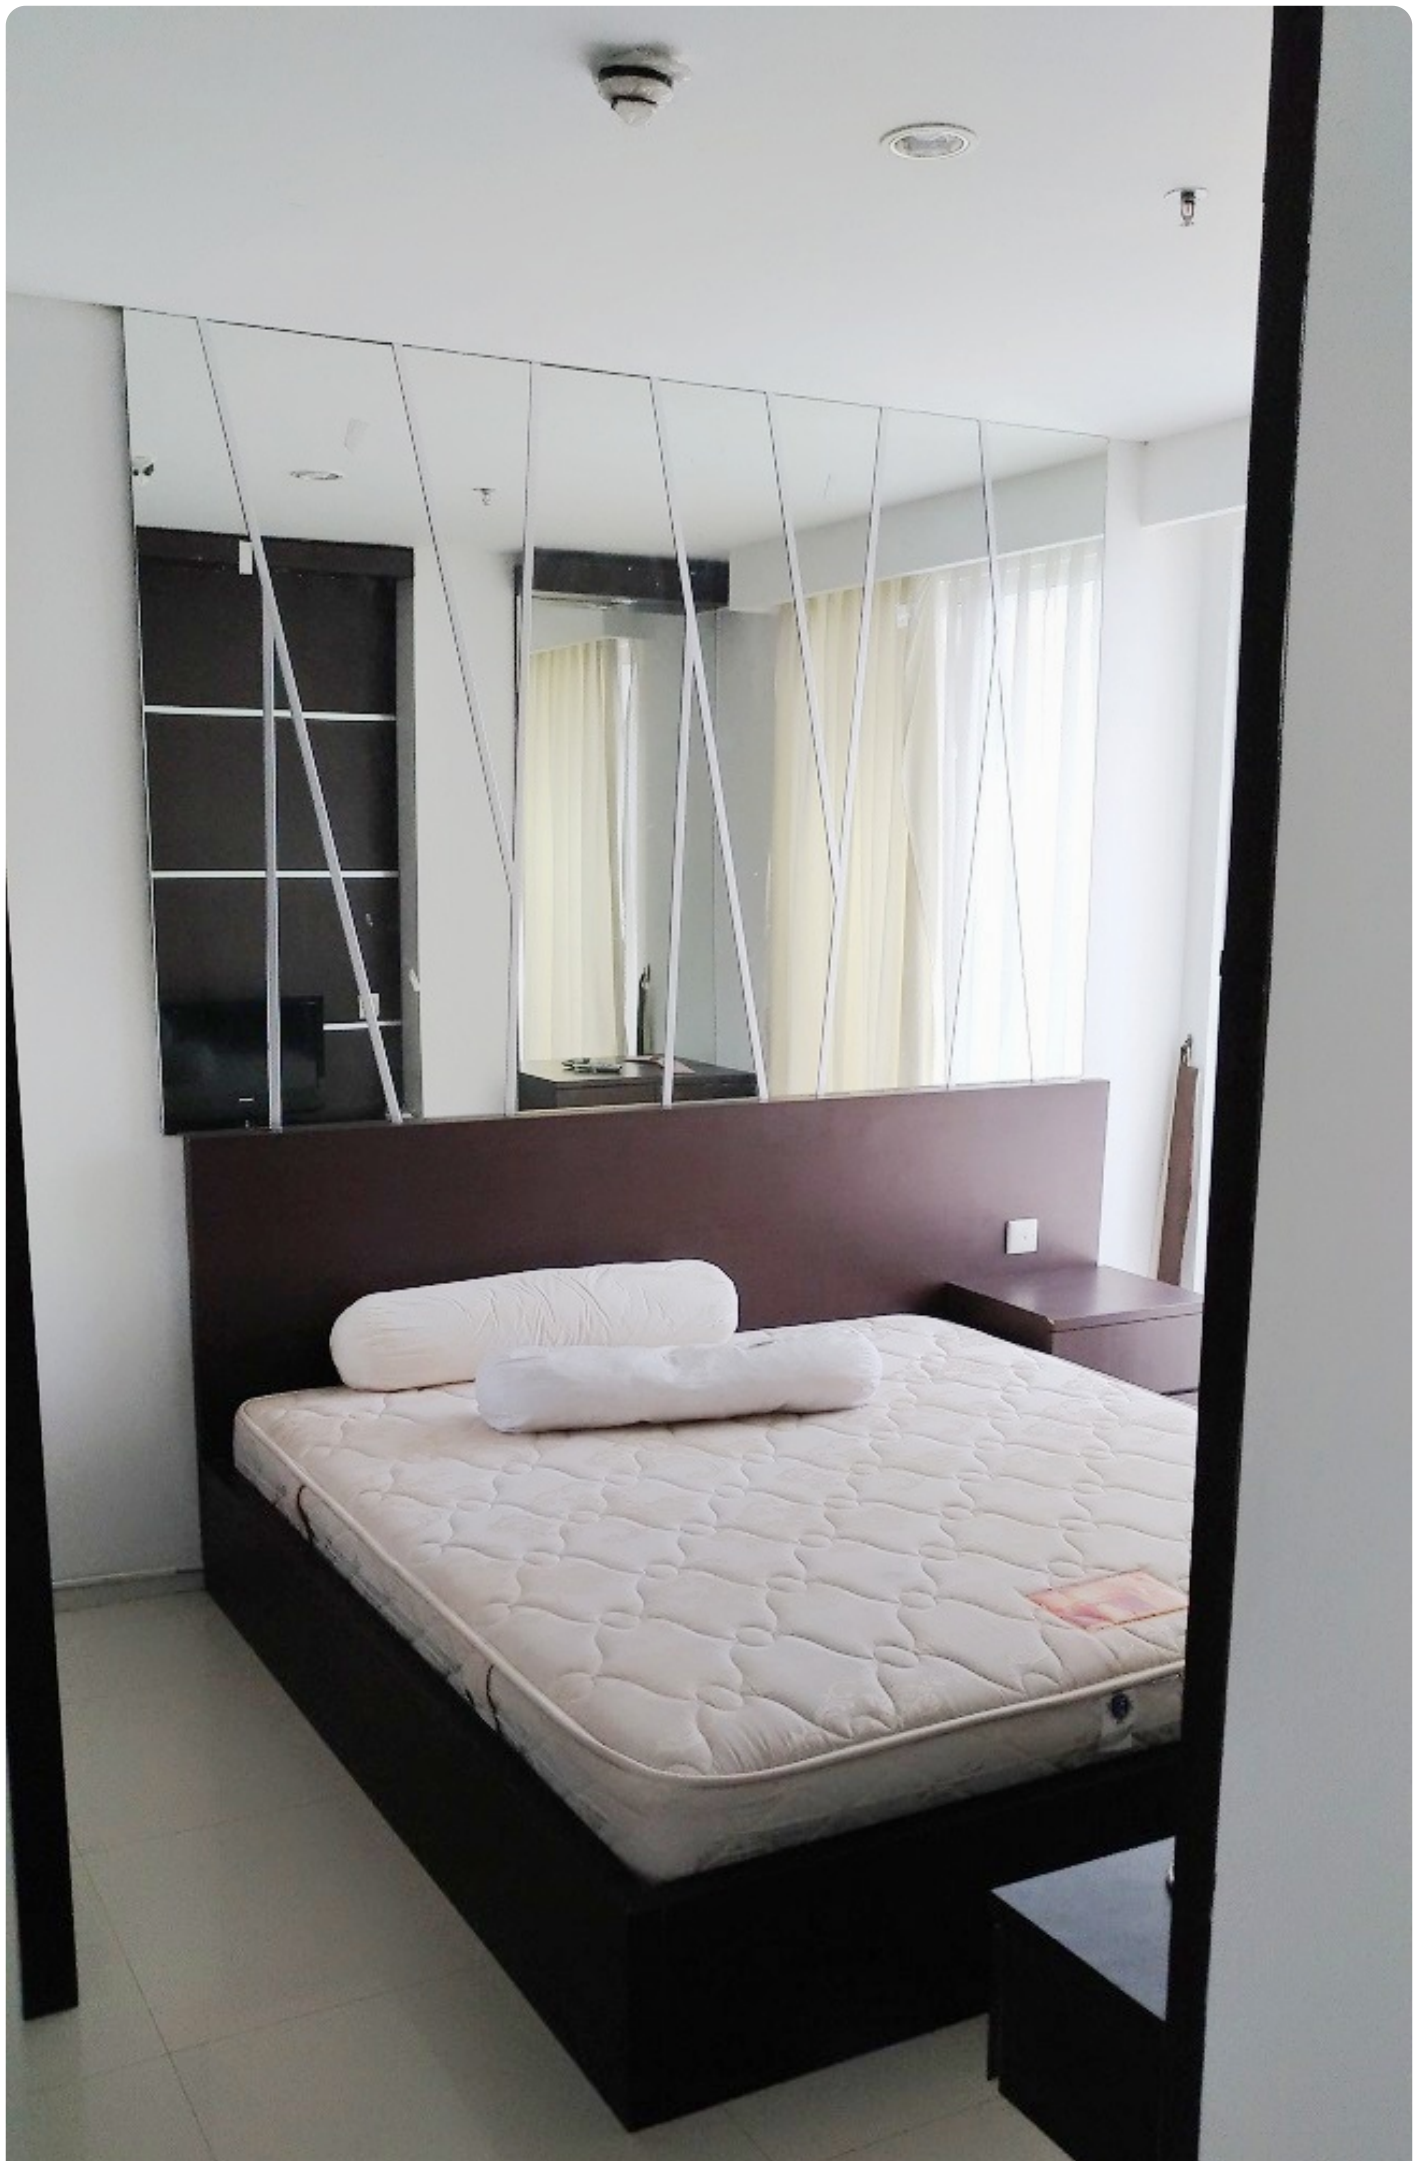

# Disewakan Apartemen Lavande Residence Type 3 Kamar Tidur Kondisi Fully Furnished

Jalan Professor Doktor Soepomo No.231, RT.7/RW.1, Menteng Dalam, Tebet, Kota Jakarta Selatan, Daerah Khusus Ibukota Jakarta 12870

### Selling Point :

- Unit Minimalis
- Kondisi Siap Huni & Fully Furnished
- Memiliki Nuansa Putih Menjadikan Unit ini Semakin Elegan