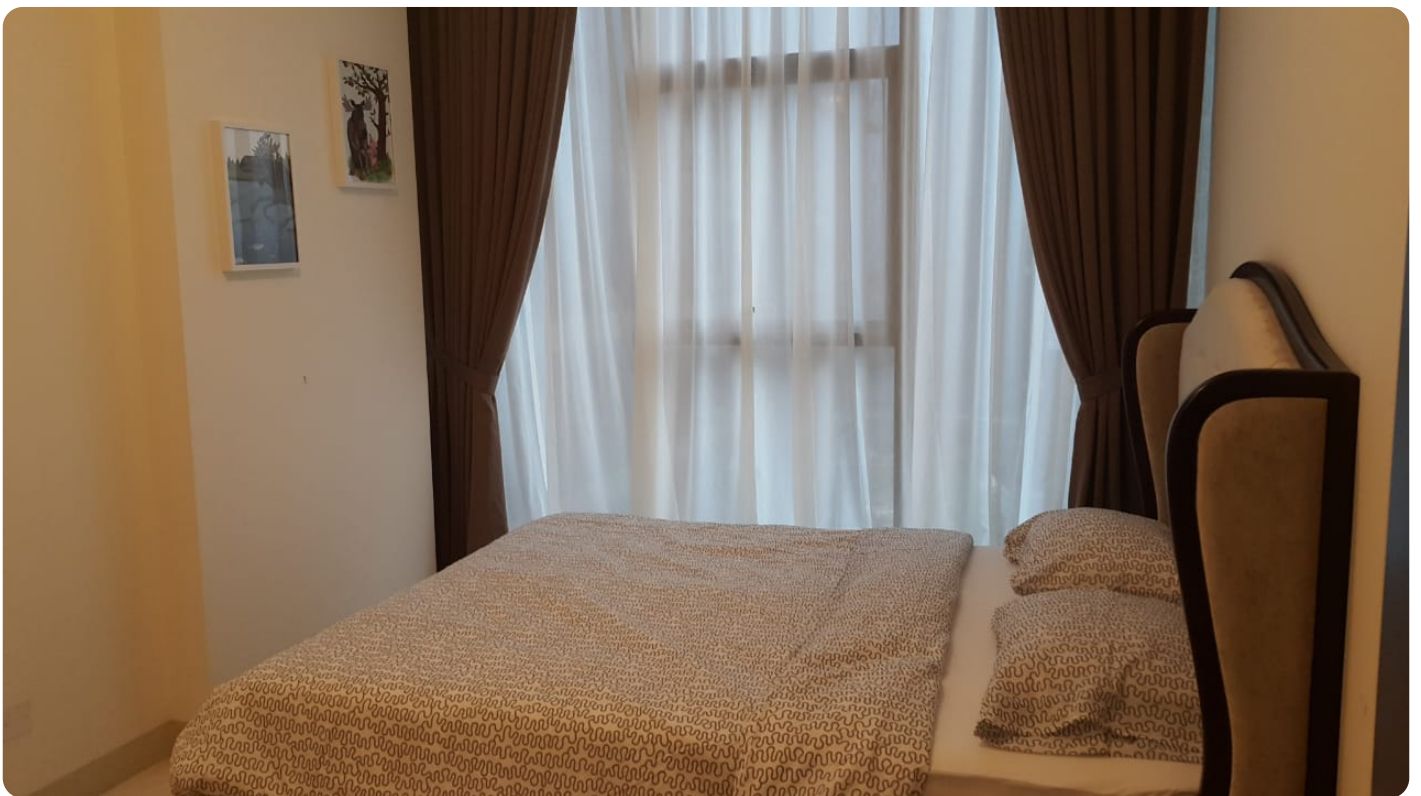

# Disewakan Apartemen L'Avenue Residence Tipe 2 Kamar Tidur Kondisi Full Furnished

Jl. Raya Pasar Minggu No.Kav.16, RT.7/RW.9, Pancoran, Kec. Pancoran, Kota Jakarta Selatan, Daerah Khusus Ibukota Jakarta 12780