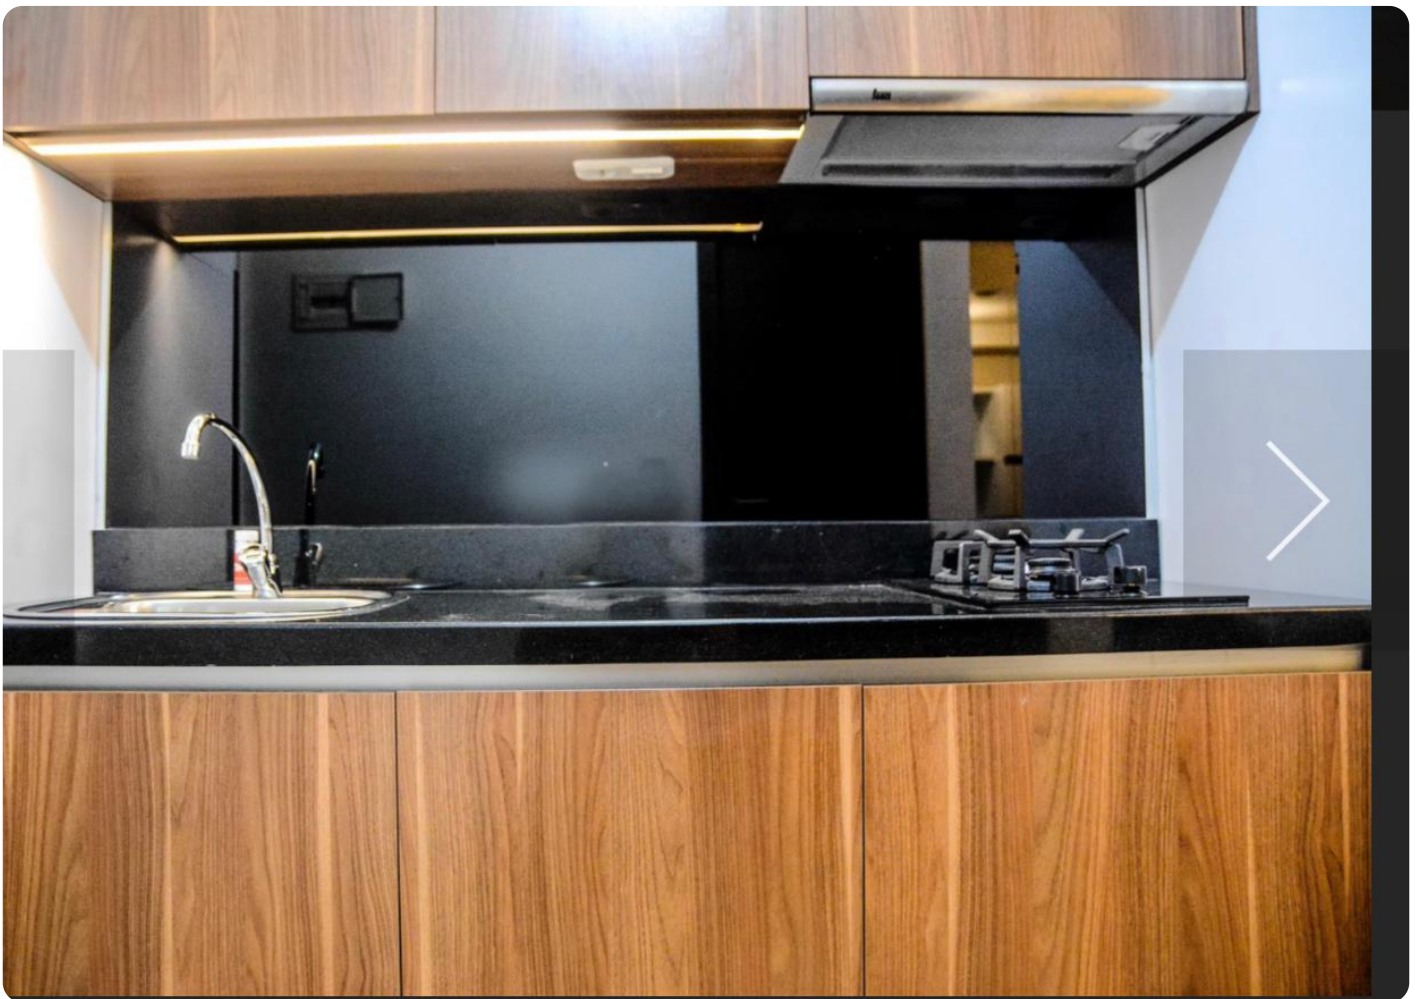

Disewakan Apartemen L'avenue Tipe 1 Kamar Tidur Kondisi Fully Furnished

Jl. Raya Pasar Minggu Kav. 16, Pancoran – Jakarta Selatan, 12780

Rp. 10,000,000

Deskripsi

Apartemen L'avenue Terletak di Pancoran Jakarta Selatan, Lokasi sangat strategis yang merupakan jantung Kawasan Pusat Bisnis di Jakarta (SCBD Sudirman, Kuningan, Thamrin, Tebet, Kalibata). Dan Dekat dengan gerbang tol.

Selling Point :

- Terletak di Tower North & Lantai Bawah
- Kondisi Fully Furnished
- Memiliki Nuansa Berwarna Putih
- Hanya Berjalan Kaki ke International School (Sampoerna Academy) & Memiliki Akses yang Mudah ke Area Pusat Bisnis Jakarta Selatan