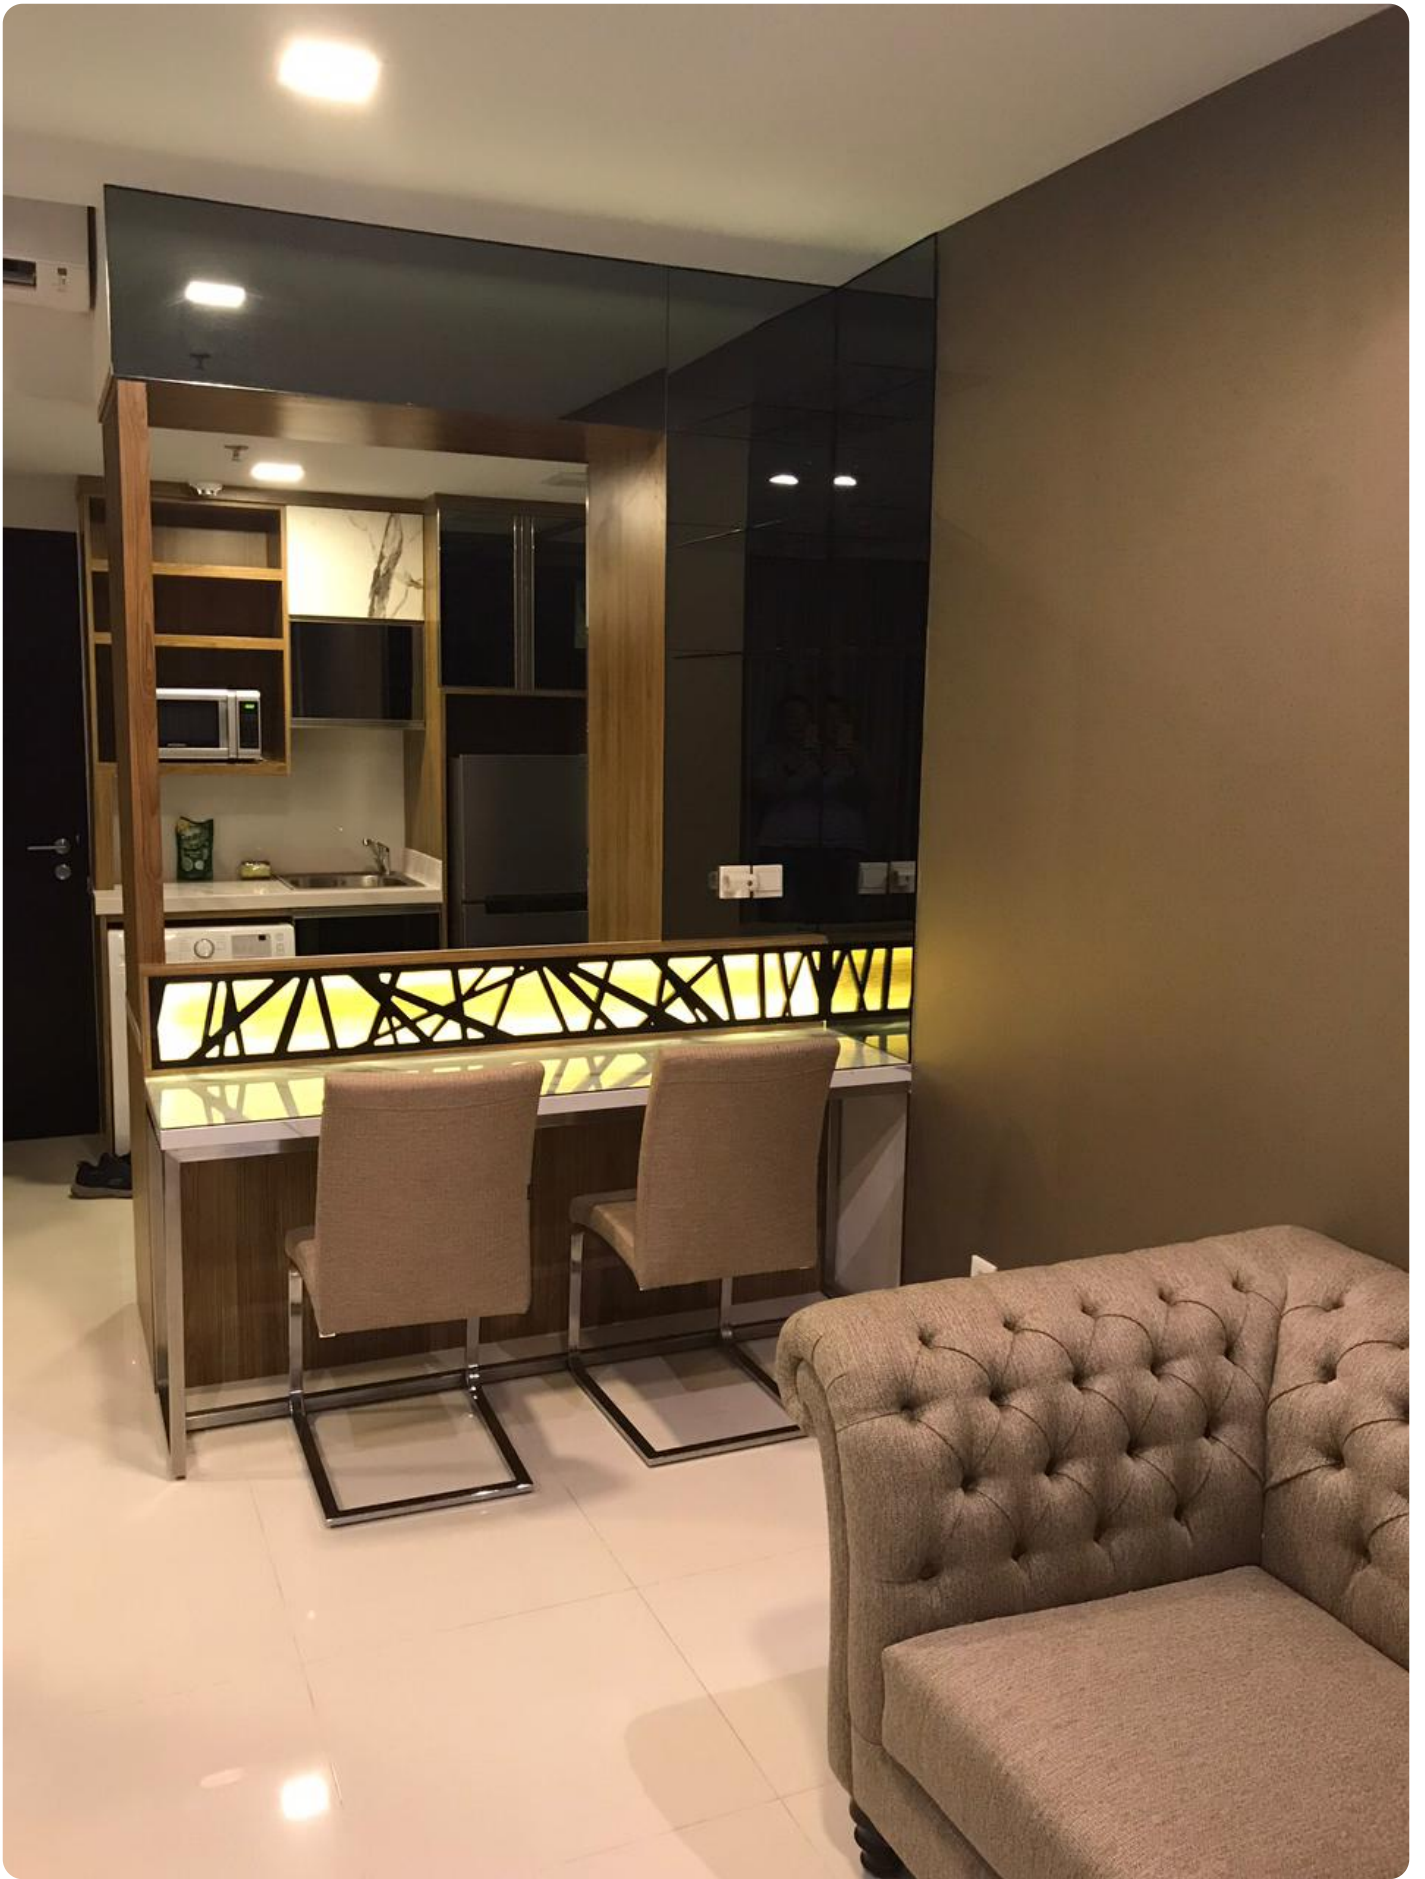

# **Disewakan Apartemen Leington Tipe 1 Kamar Tidur Kondisi Fully Furnished**

Jl. Deplu Raya, RT.3/RW.3, Bintaro, Kec. Pesanggrahan, Kota Jakarta Selatan, Daerah Khusus Ibukota Jakarta 12330

**Rp. 10,000,000**

## Deskripsi

Lexington Residence merupakan hunian apartemen di dekat kawasan Pondok Indah dan TB Simatupang. Konsep Green Building, sekitar 80 persen lahan digunakan untuk kawasan hijau. Lexington Residence Memiliki area hijau yang luas, dan Penyewa di Lexington Residence dapat melihat pemandangan gunung Pangrango, Gunung Salak dan pemandangan kota. Apartemen ini juga eksklusif karena di mana setiap lantai hanya memiliki 10 unit dimana 4 unit memiliki private lift. Berada di kawasan premium di selatan Jakarta, apartemen Lexington Residence merupakan apartemen mewah sehingga sangat cocok bagi para eksekutif yang ingin merasakan hidup eksklusif dan strategis.

### Selling Point :

- Unit Minimalis
- Didominasi Warna Putih
- Kondisi Siap Huni
- Terletak di Lantai Sedang Tidak Terlalu Tinggi