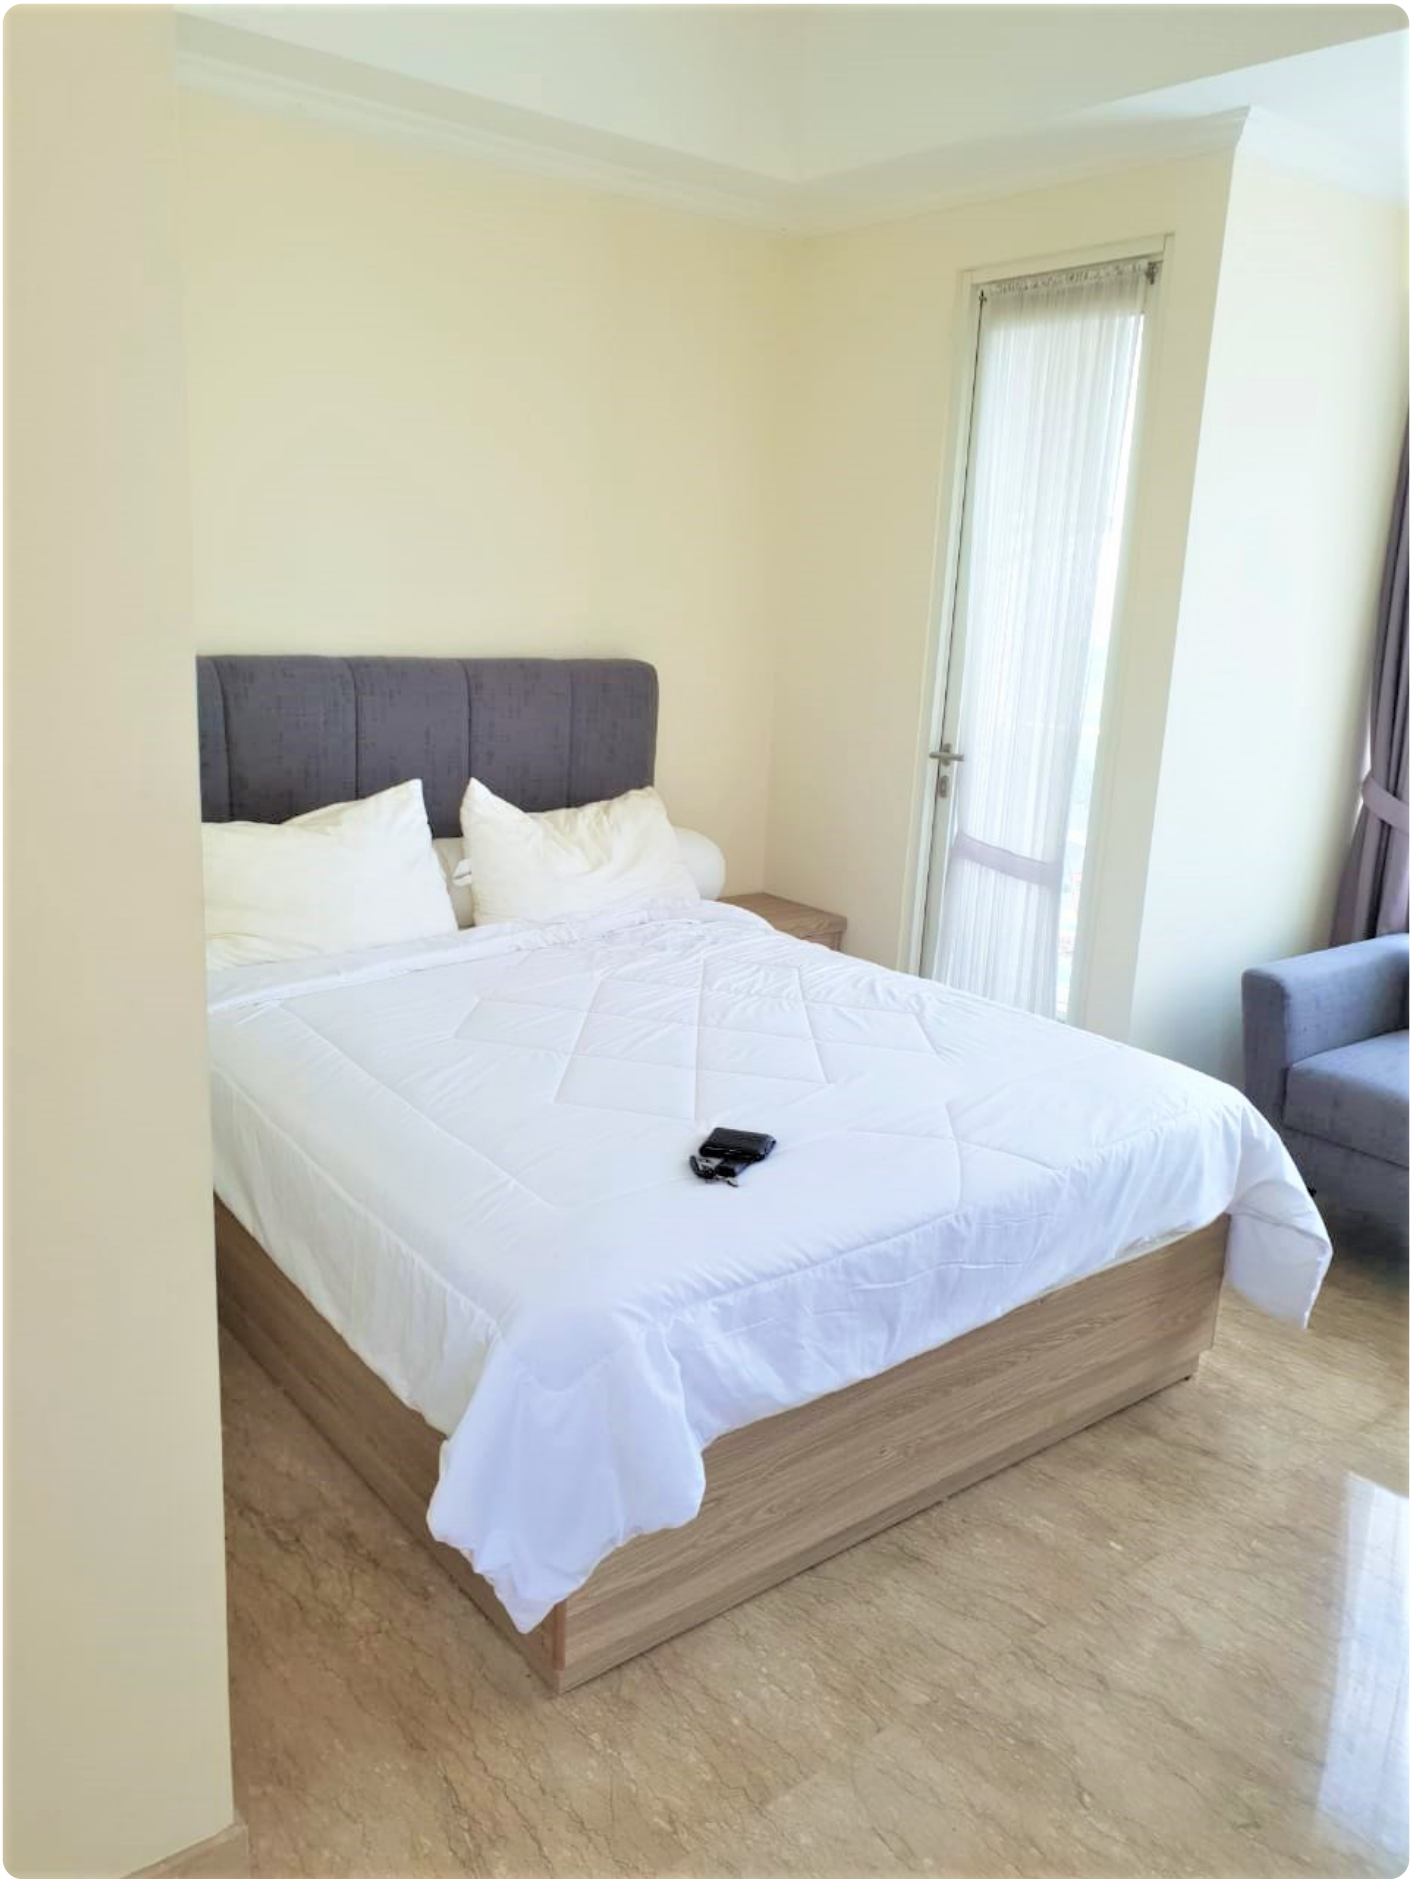

# **Disewakan Apartemen Menteng Park Tipe 1 Kamar Tidur Kondisi Fully Furnished**

Jl. Cikini Raya No. 79, RT.2/RW.2, Cikini, Jakarta, Kota Jakarta Pusat, Daerah Khusus Ibukota Jakarta 10330

**Rp. 8,500,000**

## Deskripsi

Apartemen Menteng Park Terletak di Jakarta Pusat, Apartemen ini menawarkan Fasilitas bintang 4 Seperti : pusat kebugaran dan kolam renang outdoor. & Layanan rental mobil tersedia di Apartemen Menteng Park. Monumen Nasional berjarak 2,6 km dari Menteng Park, Sedangkan Monumen Selamat Datang berjarak 2,9 km. Bandara terdekat adalah Halim Perdanakusuma, 12 km dari Apartemen Menteng Park