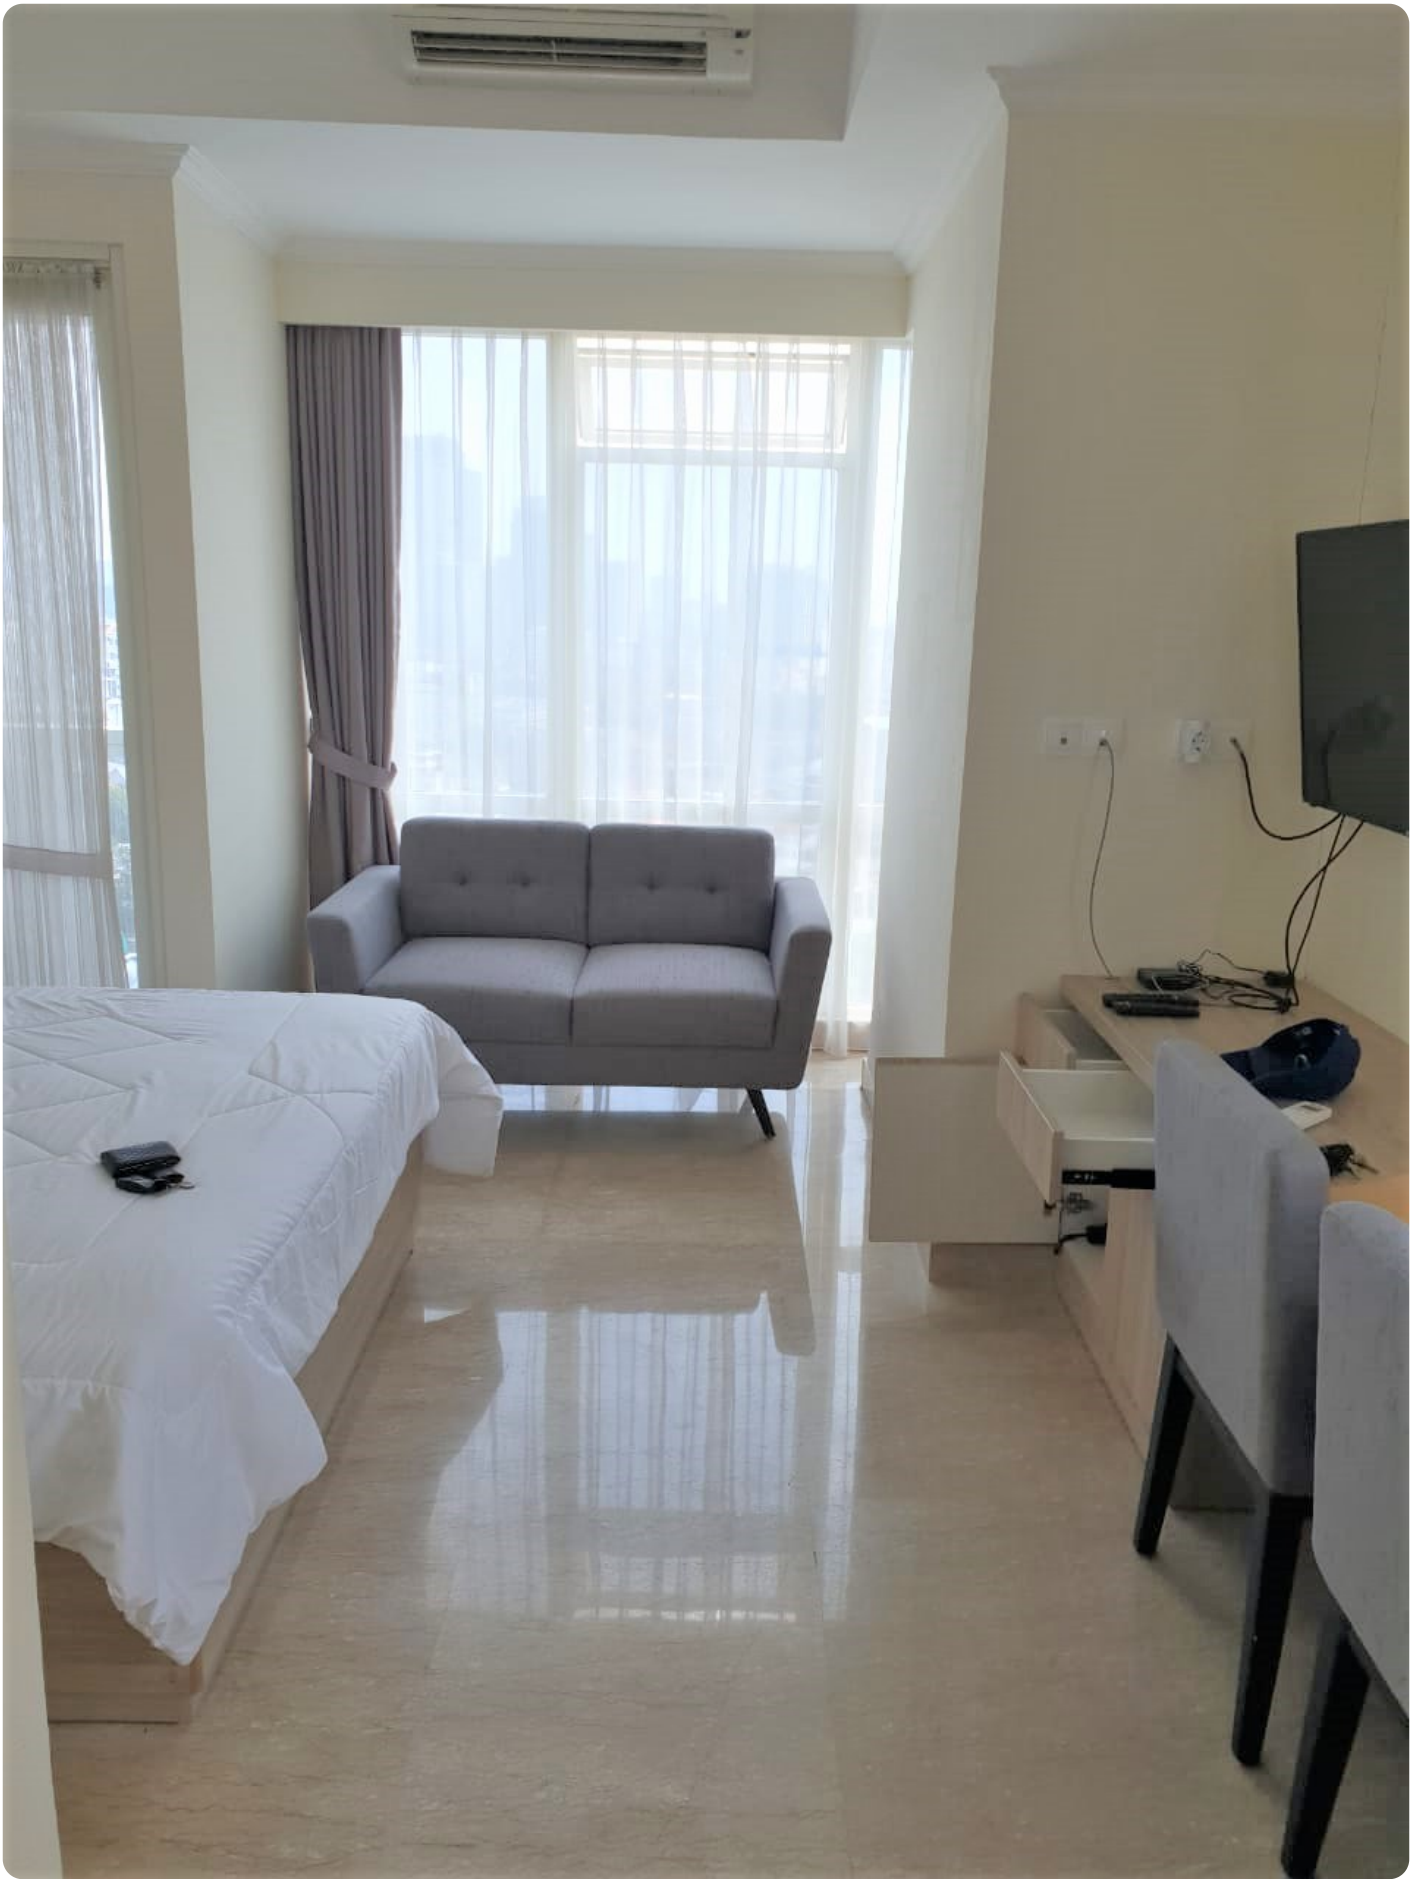

# **Disewakan Apartemen Menteng Park Tipe 1 Kamar Tidur Kondisi Fully Furnished**

Jl. Cikini Raya No. 79, RT.2/RW.2, Cikini, Jakarta, Kota Jakarta Pusat, Daerah Khusus Ibukota Jakarta 10330

**Rp. 8,500,000**

## Deskripsi

Apartemen Menteng Park Terletak di Jakarta Pusat, Apartemen ini menawarkan Fasilitas bintang 4 Seperti : pusat kebugaran dan kolam renang outdoor. & Layanan rental mobil tersedia di Apartemen Menteng Park. Monumen Nasional berjarak 2,6 km dari Menteng Park, Sedangkan Monumen Selamat Datang berjarak 2,9 km. Bandara terdekat adalah Halim Perdanakusuma, 12 km dari Apartemen Menteng Park