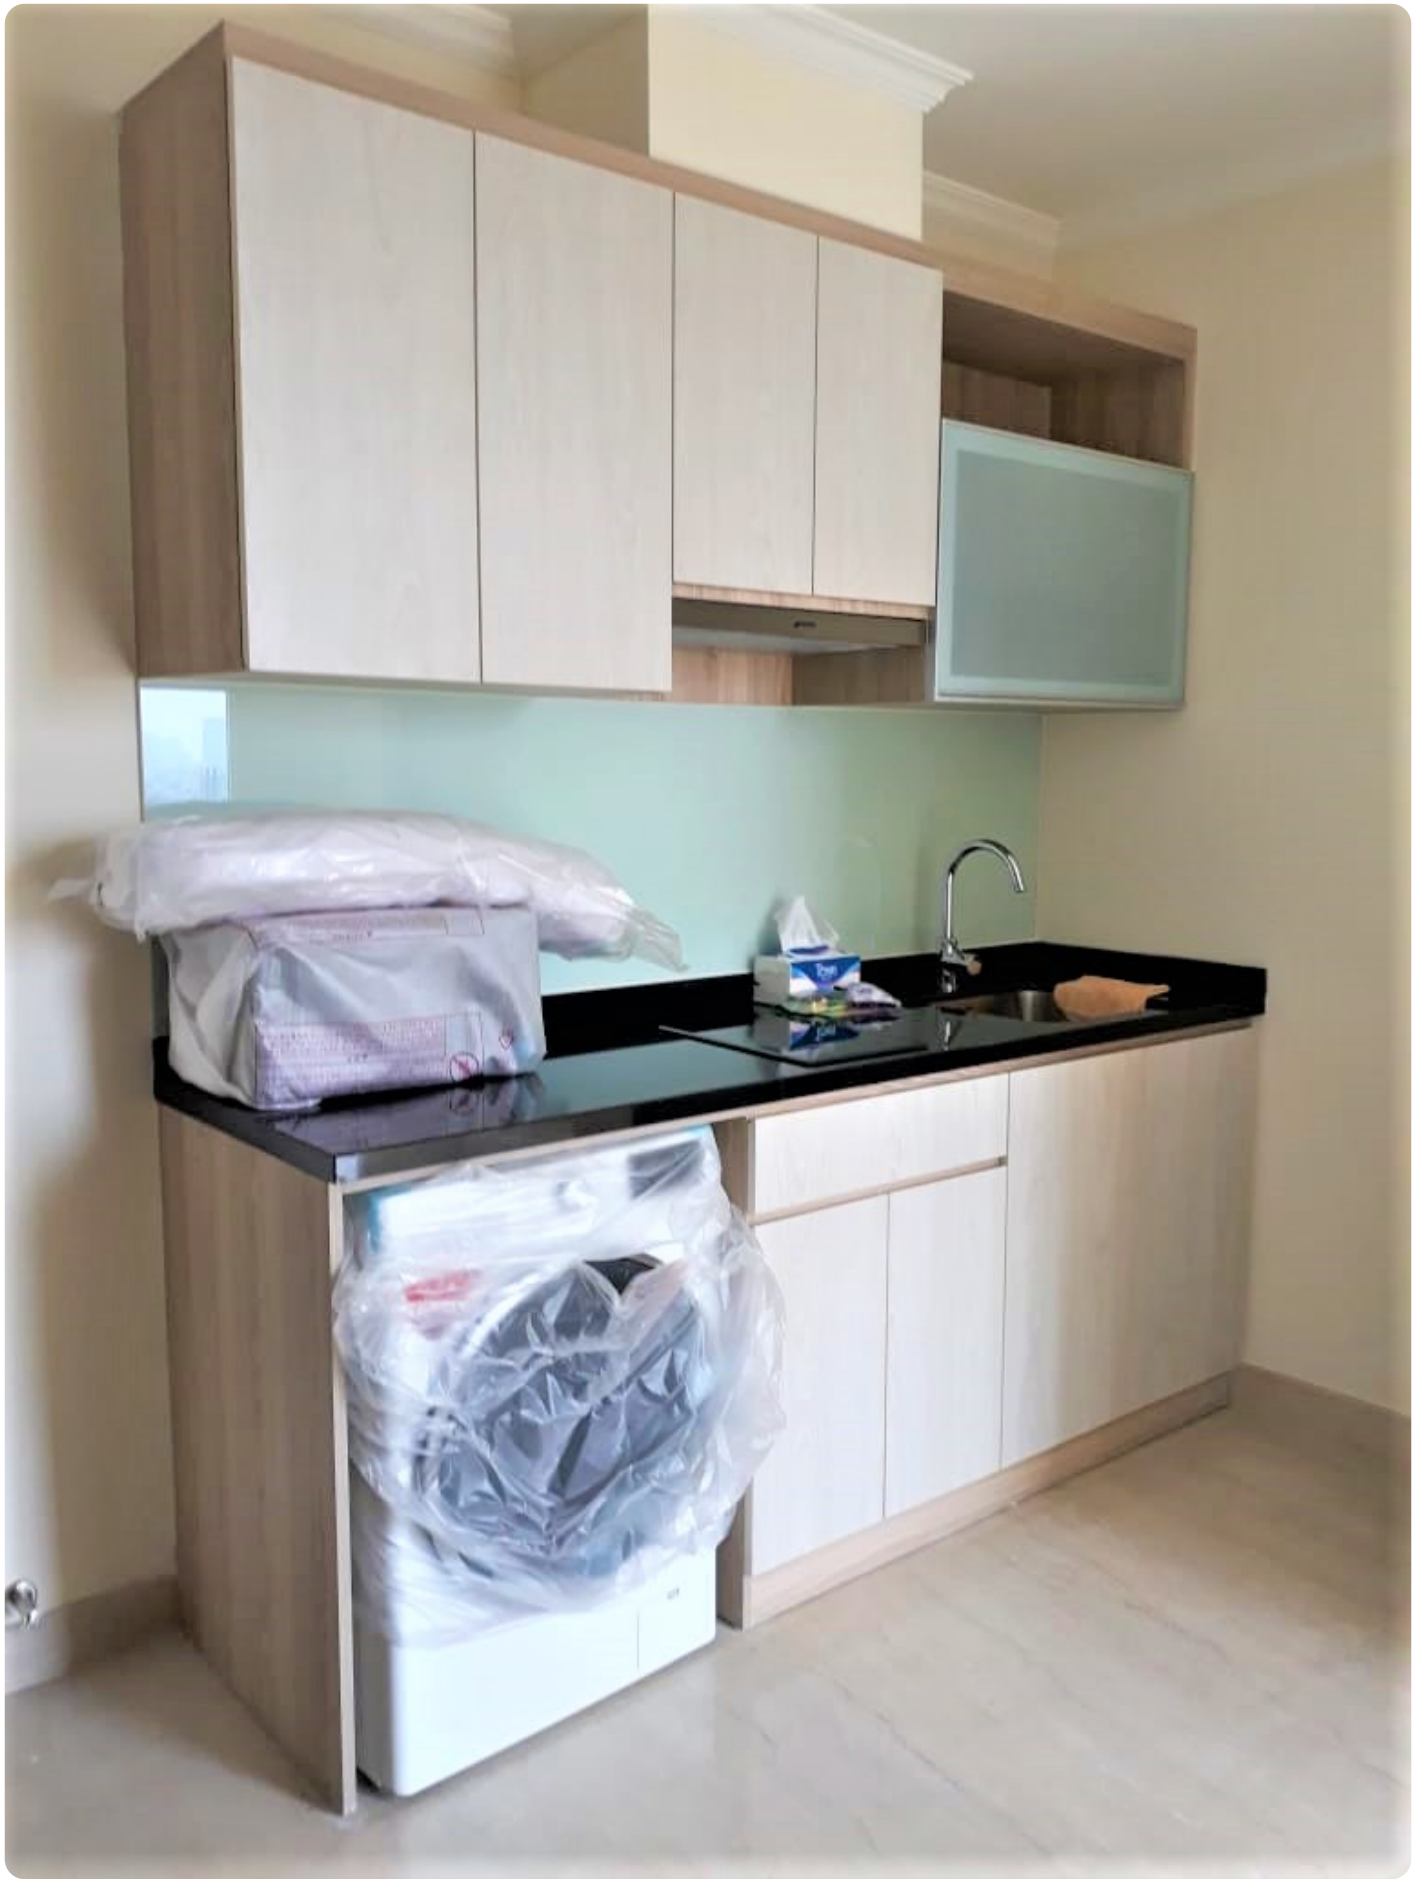

Disewakan Apartemen Menteng Park Tipe 1 Kamar Tidur Kondisi Fully Furnished

Jl. Cikini Raya No.79, RT.2/RW.2, Cikini, Kec. Menteng, Kota Jakarta Pusat, Daerah Khusus Ibukota Jakarta 10330

Rp. 8,500,000

Deskripsi

Apartemen Menteng Park Terletak di Jakarta Pusat, Apartemen ini menawarkan Fasilitas bintang 4 Seperti : pusat kebugaran dan kolam renang outdoor. & Layanan rental mobil tersedia di Apartemen Menteng Park. Monumen Nasional berjarak 2,6 km dari Menteng Park, Sedangkan Monumen Selamat Datang berjarak 2,9 km. Bandara terdekat adalah Halim Perdanakusuma, 12 km dari Apartemen Menteng Park

Selling Point :

- Unit ini Terletak di Tower Sapphire Lantai Bawah
- Kondisi Fully Furnished
- Memiliki Nuansa Berwarna Putih & Menggunakan Lantai Marmer

Noted :

- Harga : IDR. 8,5 Juta / Bulan
- Minimal Sewa 1 Tahun
- Untuk Informasi Lebih Lanjut, Segera Hubungi Sava Properti : 0811-876-776 / 0818-0460-0069 (WA/Telp)
- *Kode Listing* : **APT-A3387**