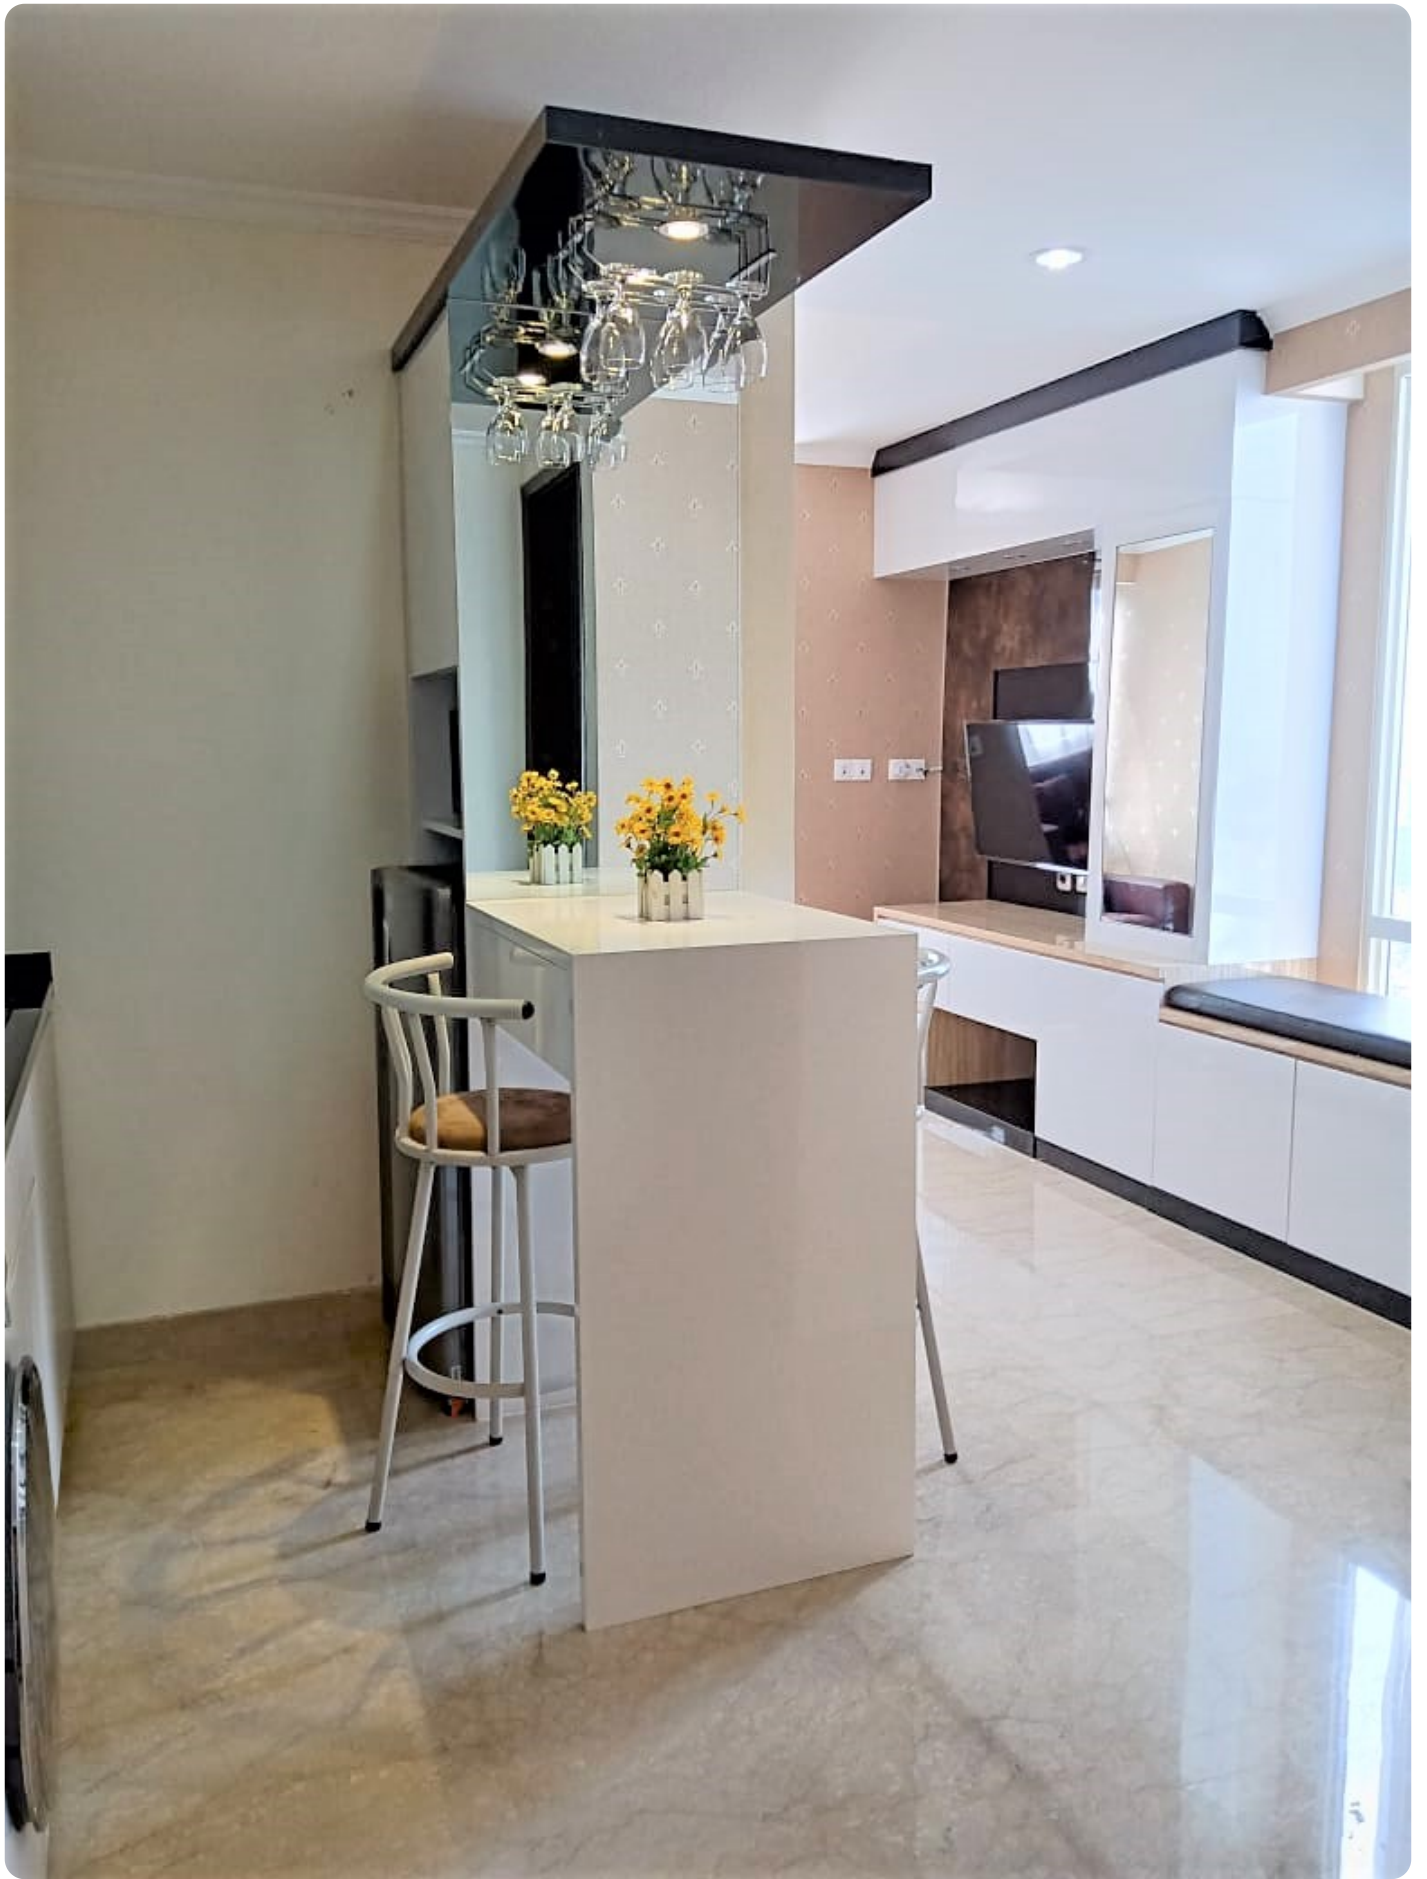

Disewakan Apartemen Menteng Park Tipe 1 Kamar Tidur Kondisi Fully Furnished

Jl. Cikini Raya No.79, RT.2/RW.2, Cikini, Kec. Menteng, Kota Jakarta Pusat, Daerah Khusus Ibukota Jakarta 10330

Rp. 8,500,000

Deskripsi

Apartemen Menteng Park Terletak di Jakarta Pusat, Apartemen ini menawarkan Fasilitas bintang 4 Seperti : pusat kebugaran dan kolam renang outdoor. & Layanan rental mobil tersedia di Apartemen Menteng Park. Monumen Nasional berjarak 2,6 km dari Menteng Park, Sedangkan Monumen Selamat Datang berjarak 2,9 km. Bandara terdekat adalah Halim Perdanakusuma, 12 km dari Apartemen Menteng Park

Selling Point :

- Unit ini Terletak di Tower Sapphire Lantai Tinggi
- Kondisi Fully Furnished
- Memiliki Nuansa Berwarna Putih & Menggunakan Lantai Marmer

Noted :

- Harga : IDR. 8,5 Juta / Bulan
- Minimal Sewa 1 Tahun
- Untuk Informasi Lebih Lanjut, Segera Hubungi Sava Properti : 0811-876-776 / 0818-0460-0069 (WA/Telp)
- *Kode Listing* : **APT-A3271**