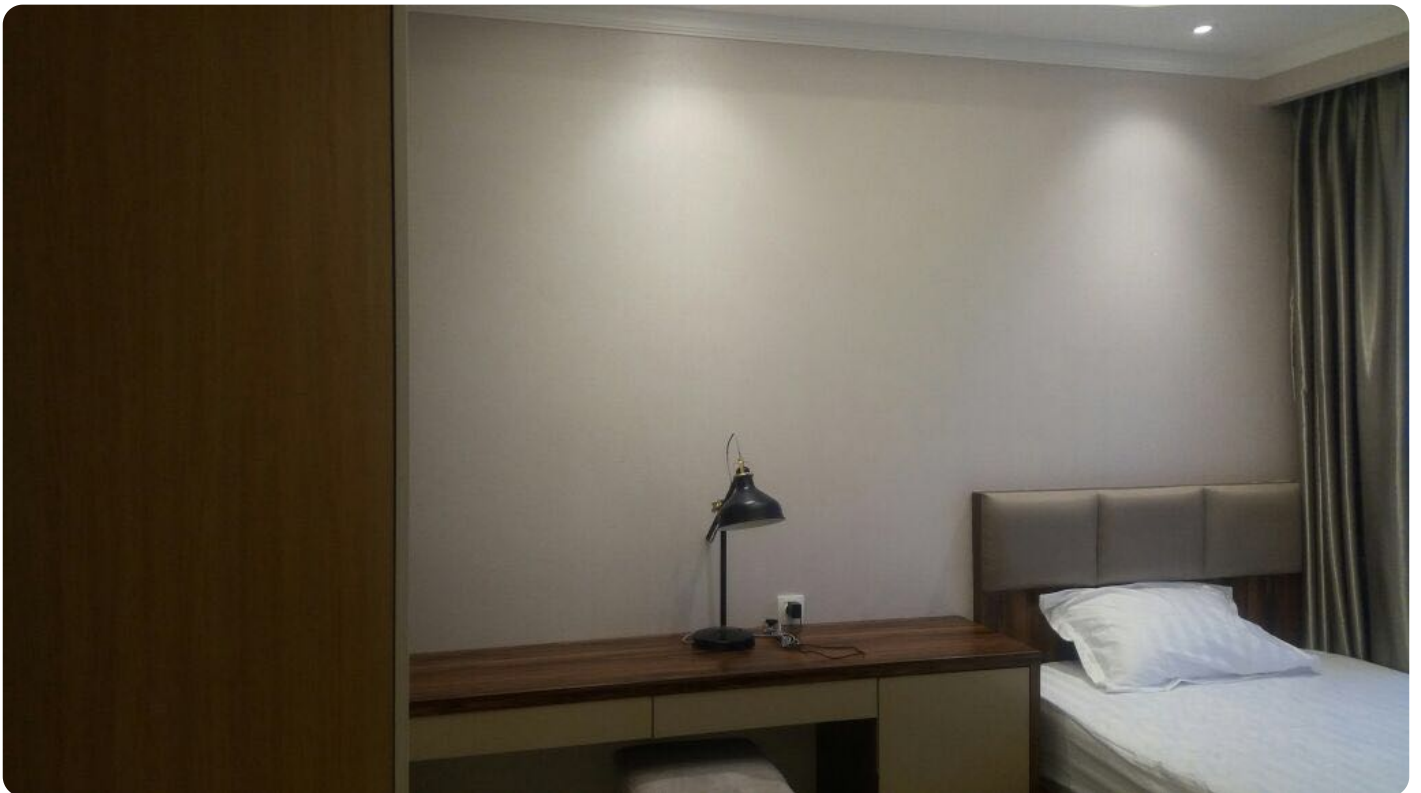

# Disewakan Apartemen Menteng Park Tipe 2 Kamar Tidur Kondisi Fully Furnished

Jl. Cikini Raya No.79, RT.2/RW.2, Cikini, Kec. Menteng, Kota Jakarta Pusat, Daerah Khusus Ibukota Jakarta 10330

**Rp. 16,000,000**

### **Deskripsi**

Apartemen Menteng Park Terletak di Jakarta Pusat, Apartemen ini menawarkan Fasilitas bintang 4 Seperti : pusat kebugaran dan kolam renang outdoor. & Layanan rental mobil tersedia di

Apartemen Menteng Park. Monumen Nasional berjarak 2,6 km dari Menteng Park, Sedangkan Monumen Selamat Datang berjarak 2,9 km. Bandara terdekat adalah Halim Perdanakusuma, 12 km dari Apartemen Menteng Park

**Selling Point :**

- Unit ini Terletak di Tower Diamond Lantai Tinggi
- Kondisi Fully Furnished
- Memiliki Nuansa Berwarna Putih & Menggunakan Lantai Marmer

**Noted :**

- Harga : IDR. 16 Juta /Bulan
- Minimal Sewa 1 Tahun
- Untuk Informasi Lebih Lanjut, Segera Hubungi Sava Properti : 0811-876-776 / 0818-0460-0069 (WA ONLY)
- *Kode Listing* : **APT-A1942**