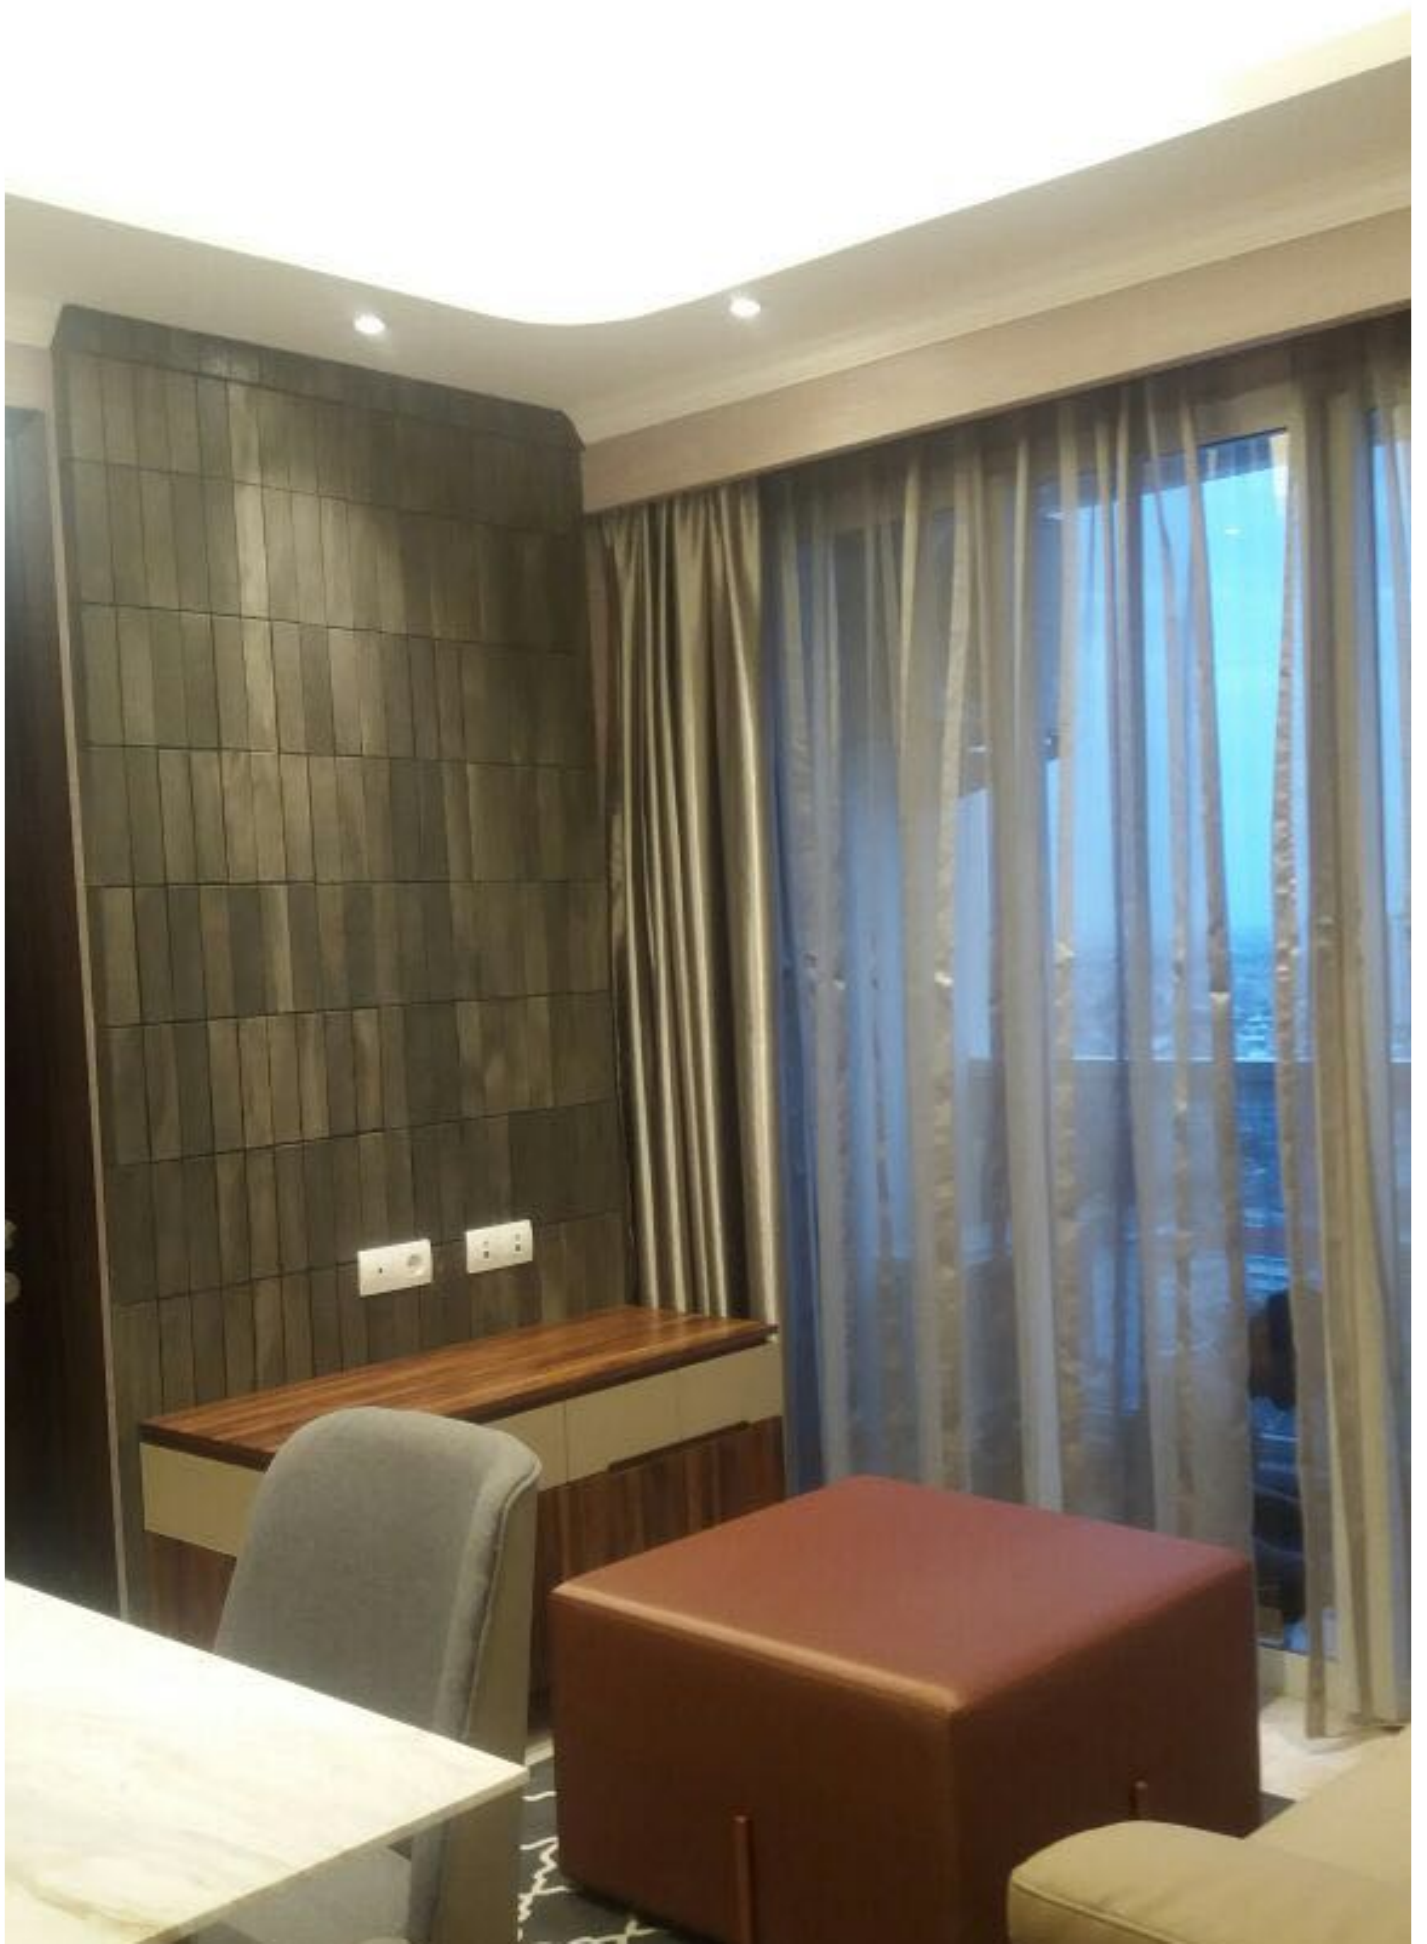

# Disewakan Apartemen Menteng Park Tipe 2 Kamar Tidur Kondisi Fully Furnished

Jl. Cikini Raya No.79, RT.2/RW.2, Cikini, Kec. Menteng, Kota Jakarta Pusat, Daerah Khusus Ibukota Jakarta 10330

**Rp. 16,000,000**

### **Deskripsi**

Apartemen Menteng Park Terletak di Jakarta Pusat, Apartemen ini menawarkan Fasilitas bintang 4 Seperti : pusat kebugaran dan kolam renang outdoor. & Layanan rental mobil tersedia di

Apartemen Menteng Park. Monumen Nasional berjarak 2,6 km dari Menteng Park, Sedangkan Monumen Selamat Datang berjarak 2,9 km. Bandara terdekat adalah Halim Perdanakusuma, 12 km dari Apartemen Menteng Park

**Selling Point :**

- Unit ini Terletak di Tower Diamond Lantai Tinggi
- Kondisi Fully Furnished
- Memiliki Nuansa Berwarna Putih & Menggunakan Lantai Marmer

**Noted :**

- Harga : IDR. 16 Juta /Bulan
- Minimal Sewa 1 Tahun
- Untuk Informasi Lebih Lanjut, Segera Hubungi Sava Properti : 0811-876-776 / 0818-0460-0069 (WA ONLY)
- *Kode Listing* : **APT-A1942**