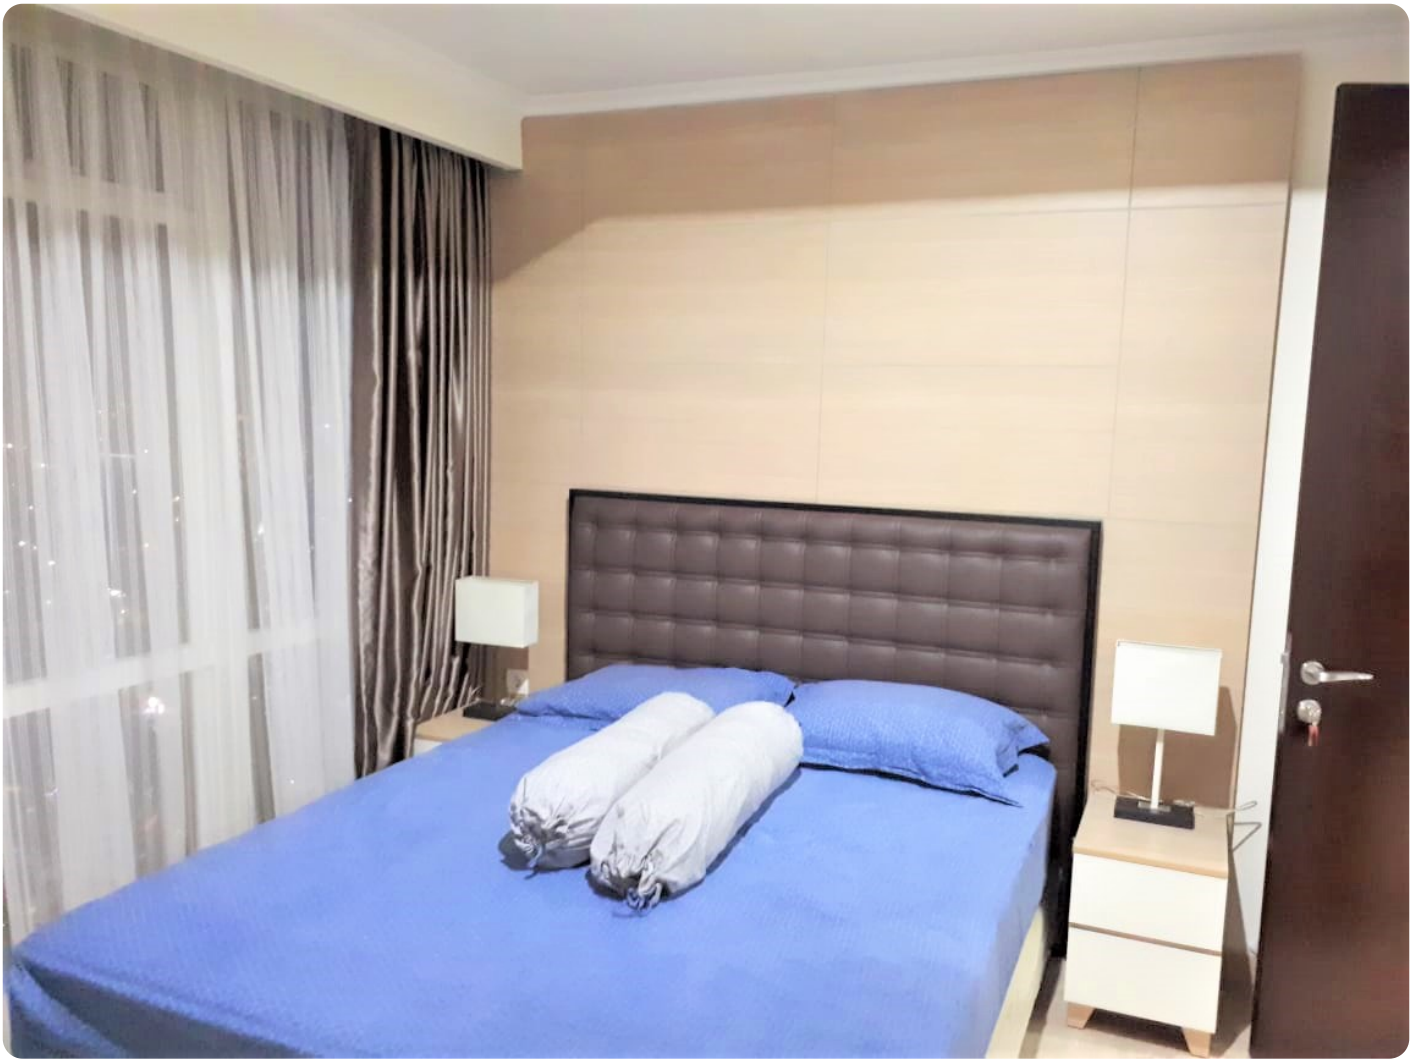

Disewakan Apartemen Menteng Park Tipe 2 Kamar Tidur Kondisi Fully Furnished

Jl. Cikini Raya No.79, RT.2/RW.2, Cikini, Kec. Menteng, Kota Jakarta Pusat, Daerah Khusus Ibukota Jakarta 10330

Rp. 12,000,000

Deskripsi

Apartemen Menteng Park Terletak di Jakarta Pusat, Apartemen ini menawarkan Fasilitas bintang 4 Seperti : pusat kebugaran dan kolam renang outdoor. & Layanan rental mobil tersedia di Apartemen Menteng Park. Monumen Nasional berjarak 2,6 km dari Menteng Park, Sedangkan Monumen Selamat Datang berjarak 2,9 km. Bandara terdekat adalah Halim Perdanakusuma, 12 km dari Apartemen Menteng Park

Selling Point :

- Unit ini Terletak di Tower Sapphire Lantai Tinggi
- Kondisi Fully Furnished
- Memiliki Nuansa Berwarna Putih & Menggunakan Lantai Marmer

Noted :

- Harga : IDR. 12 Juta / Bulan
- Minimal Sewa 6 Bulan
- Untuk Informasi Lebih Lanjut, Segera Hubungi Sava Properti : 0811-876-776 / 0818-0460-0069 (WA ONLY)
- *Kode Listing* : **APT-A3958**