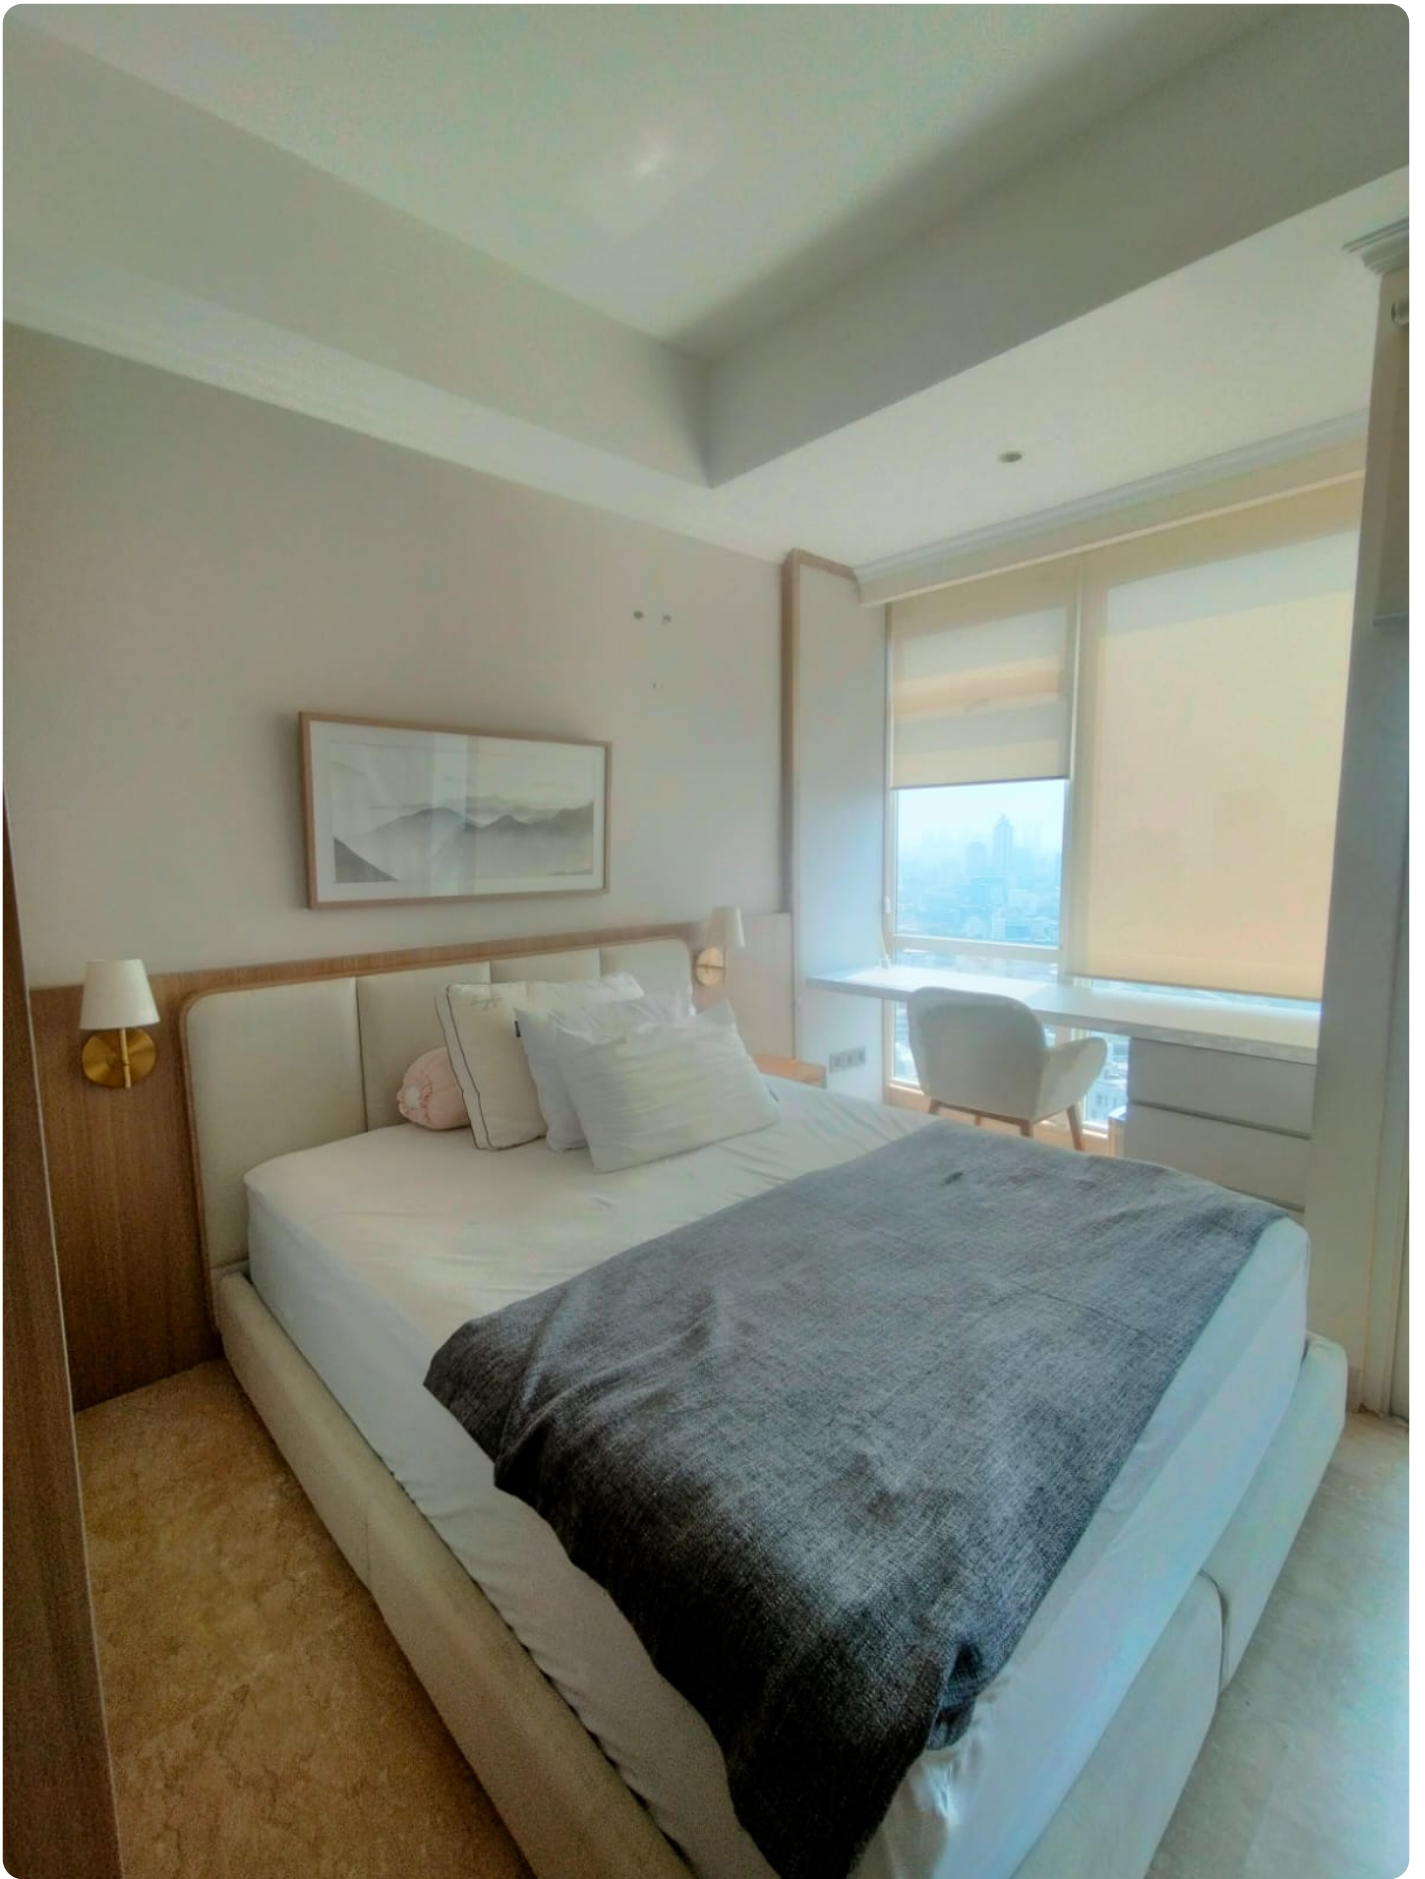

Disewakan Apartemen Menteng Park Tipe Studio Kondisi Fully Furnished

Jl. Cikini Raya No.79, RT.2/RW.2, Cikini, Kec. Menteng, Kota Jakarta Pusat, Daerah Khusus Ibukota Jakarta 10330

Rp. 7,000,000

Deskripsi

Apartemen Menteng Park Terletak di Jakarta Pusat, Apartemen ini menawarkan Fasilitas bintang 4 Seperti : pusat kebugaran dan kolam renang outdoor. & Layanan rental mobil tersedia di Apartemen Menteng Park. Monumen Nasional berjarak 2,6 km dari Menteng Park, Sedangkan Monumen Selamat Datang berjarak 2,9 km. Bandara terdekat adalah Halim Perdanakusuma, 12 km dari Apartemen Menteng Park

Selling Point :

- Unit ini Terletak di Tower Diamond Lantai Tinggi
- Kondisi Fully Furnished
- Memiliki Nuansa Berwarna Putih & Menggunakan Lantai Marmer

Noted :

- Harga : IDR. 7 Juta / Bulan
- Minimal Sewa 6 Bulan
- Untuk Informasi Lebih Lanjut, Segera Hubungi Sava Properti : 0811-876-776 / 0818-0460-0069 (WA ONLY)
- *Kode Listing* : **APT-A3961**