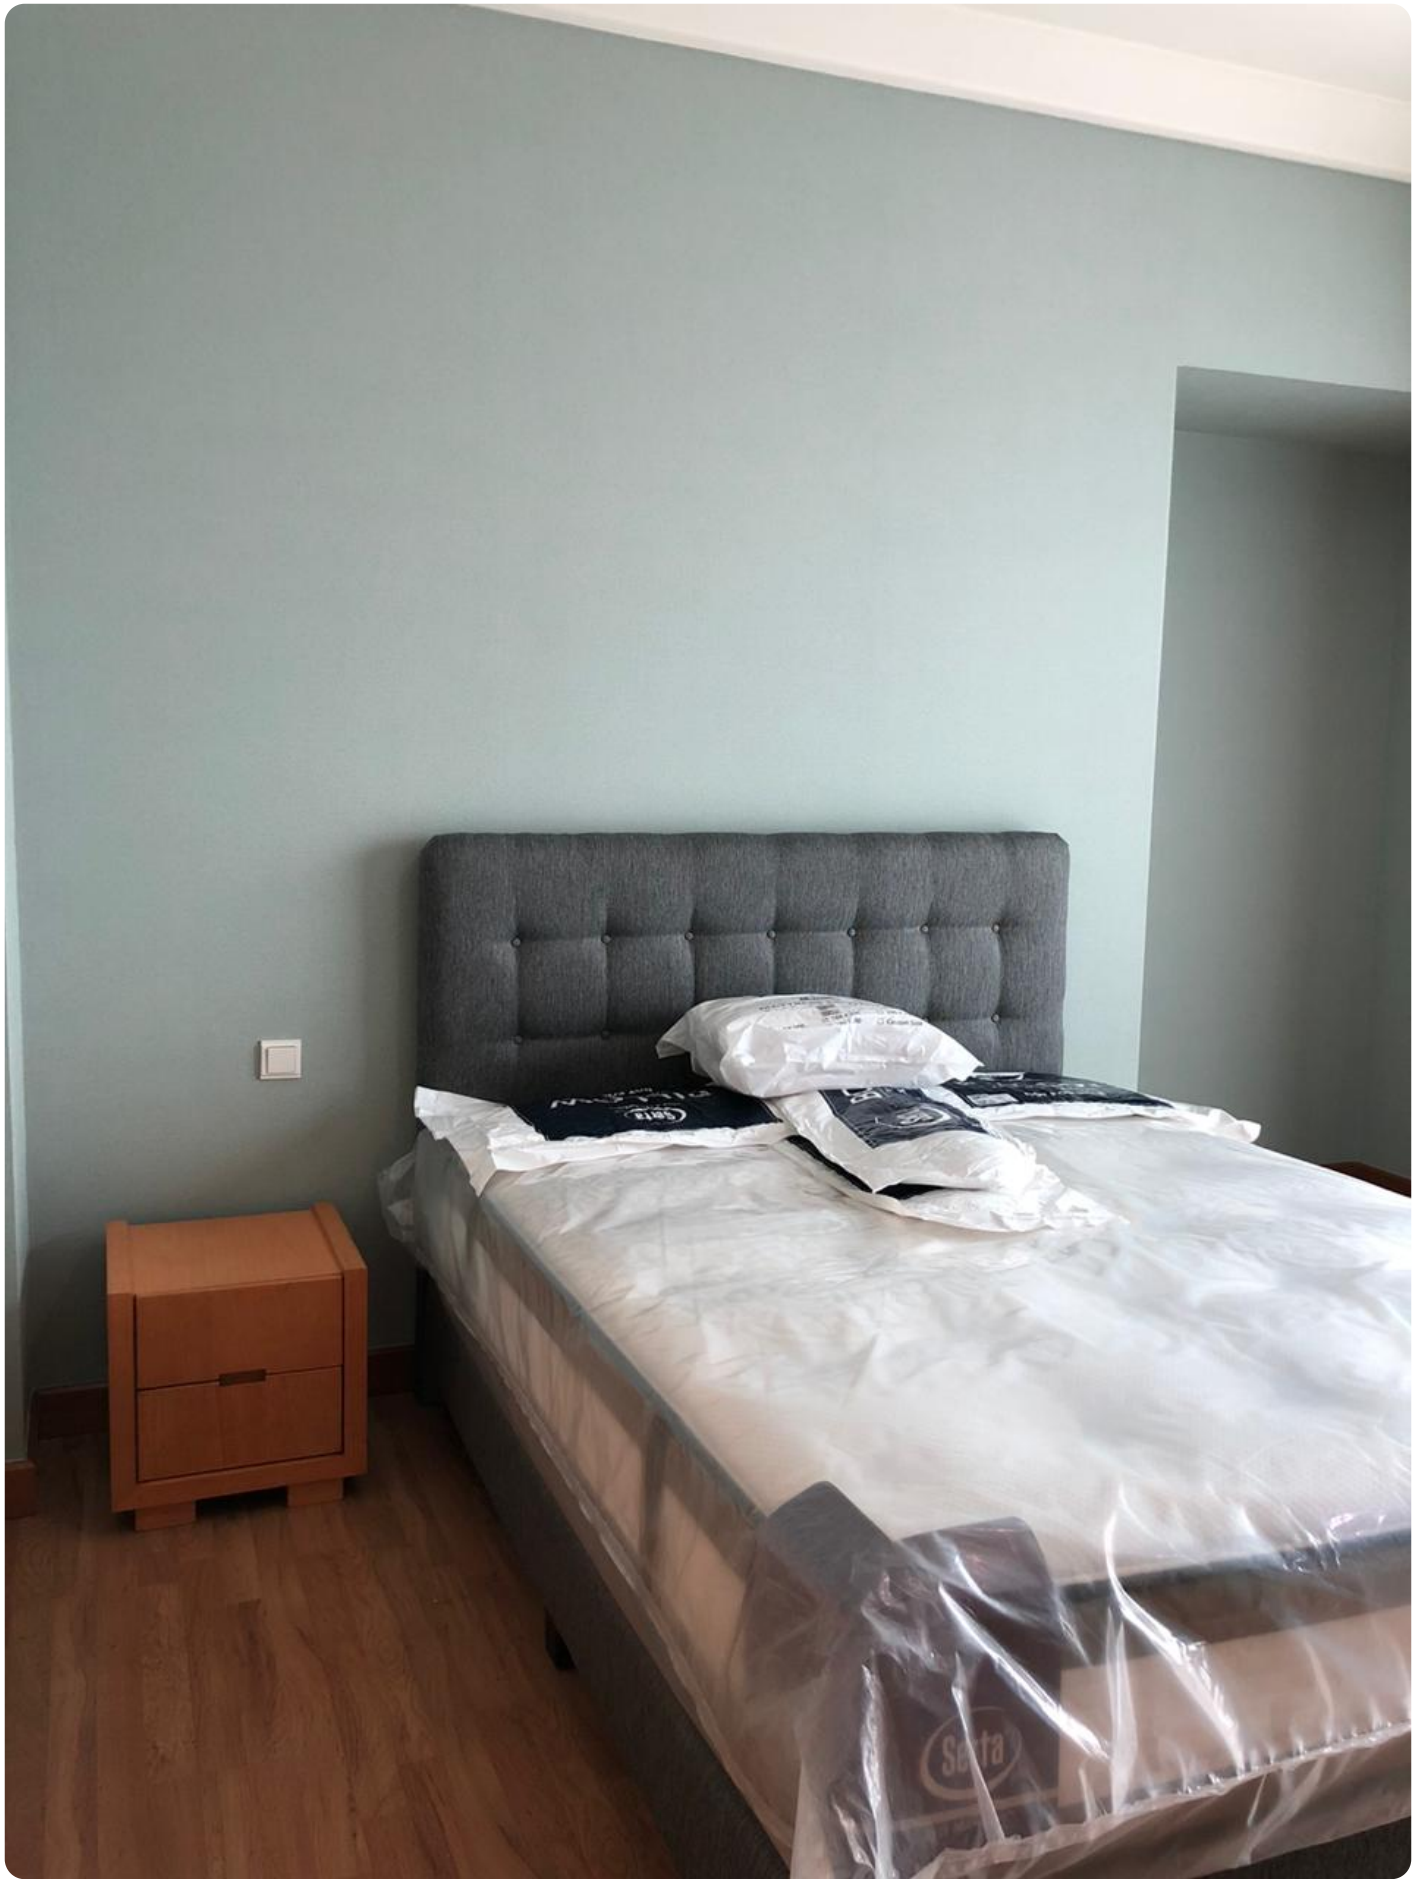

# Disewakan Apartemen Pakubuwono Residence Tipe 2 Kamar Tidur Kondisi Fully Furnished

Jl. Pakubuwono VI No.68-74, RT.3/RW.1, Gunung, Kec. Kby. Baru, Kota Jakarta Selatan, Daerah Khusus Ibukota Jakarta 12120