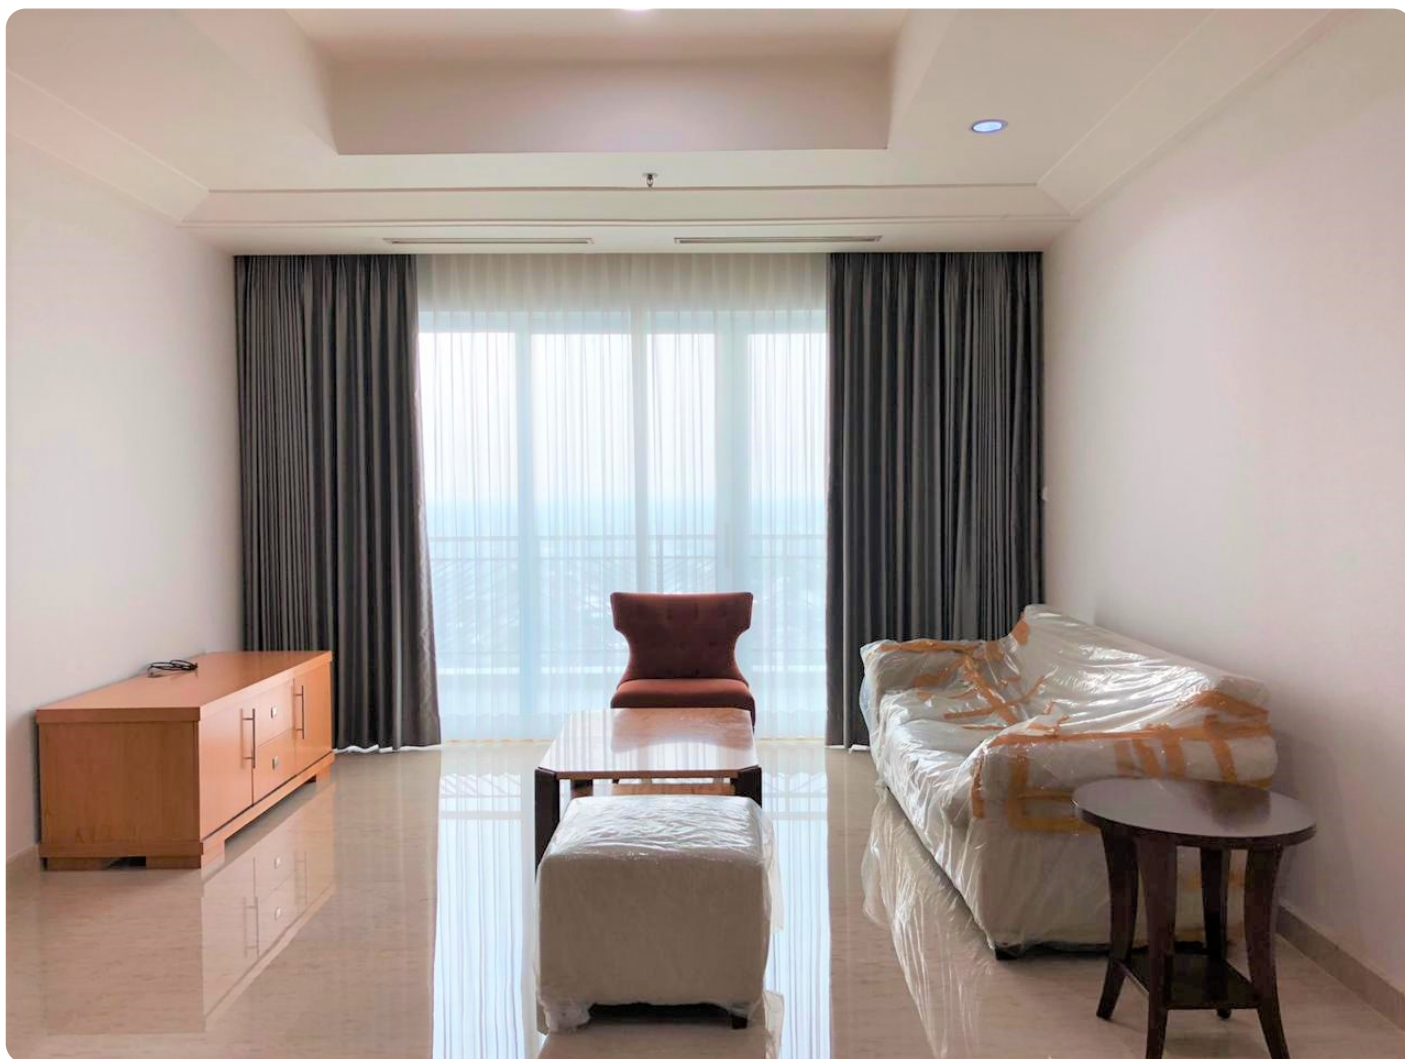

# Disewakan Apartemen Pakubuwono Residence Tipe 2 Kamar Tidur Kondisi Fully Furnished

Jl. Pakubuwono VI No.68-74, RT.3/RW.1, Gunung, Kec. Kby. Baru, Kota Jakarta Selatan, Daerah Khusus Ibukota Jakarta 12120

## **Deskripsi**

Apartemen Pakuwono Residence Terletak di jantung kota Jakarta selatan! SCBD (Sudirman Central Business District) membuat apartemen ini memiliki akses mudah ke berbagai kawasan bisnis utama, Pusat perbelanjaan seperti Pacific Place, dan sekolah dan rumah sakit berstandar tinggi. Apartemen ini juga memiliki akses yang mudah ke jalan utama seperti Jl. Sudirman, Jl. Jend. Gatot Subroto, Jl. Senopati Raya dan lain-lain. Memiliki fasilitas yang sangat lengkap antara lain : Keamanan 24 Jam, CCTV 24 Jam, Lobby dan Resepsionis, Whirlpool, Lapangan tenis, Fitness center, Spa, Sauna dan Massage center.