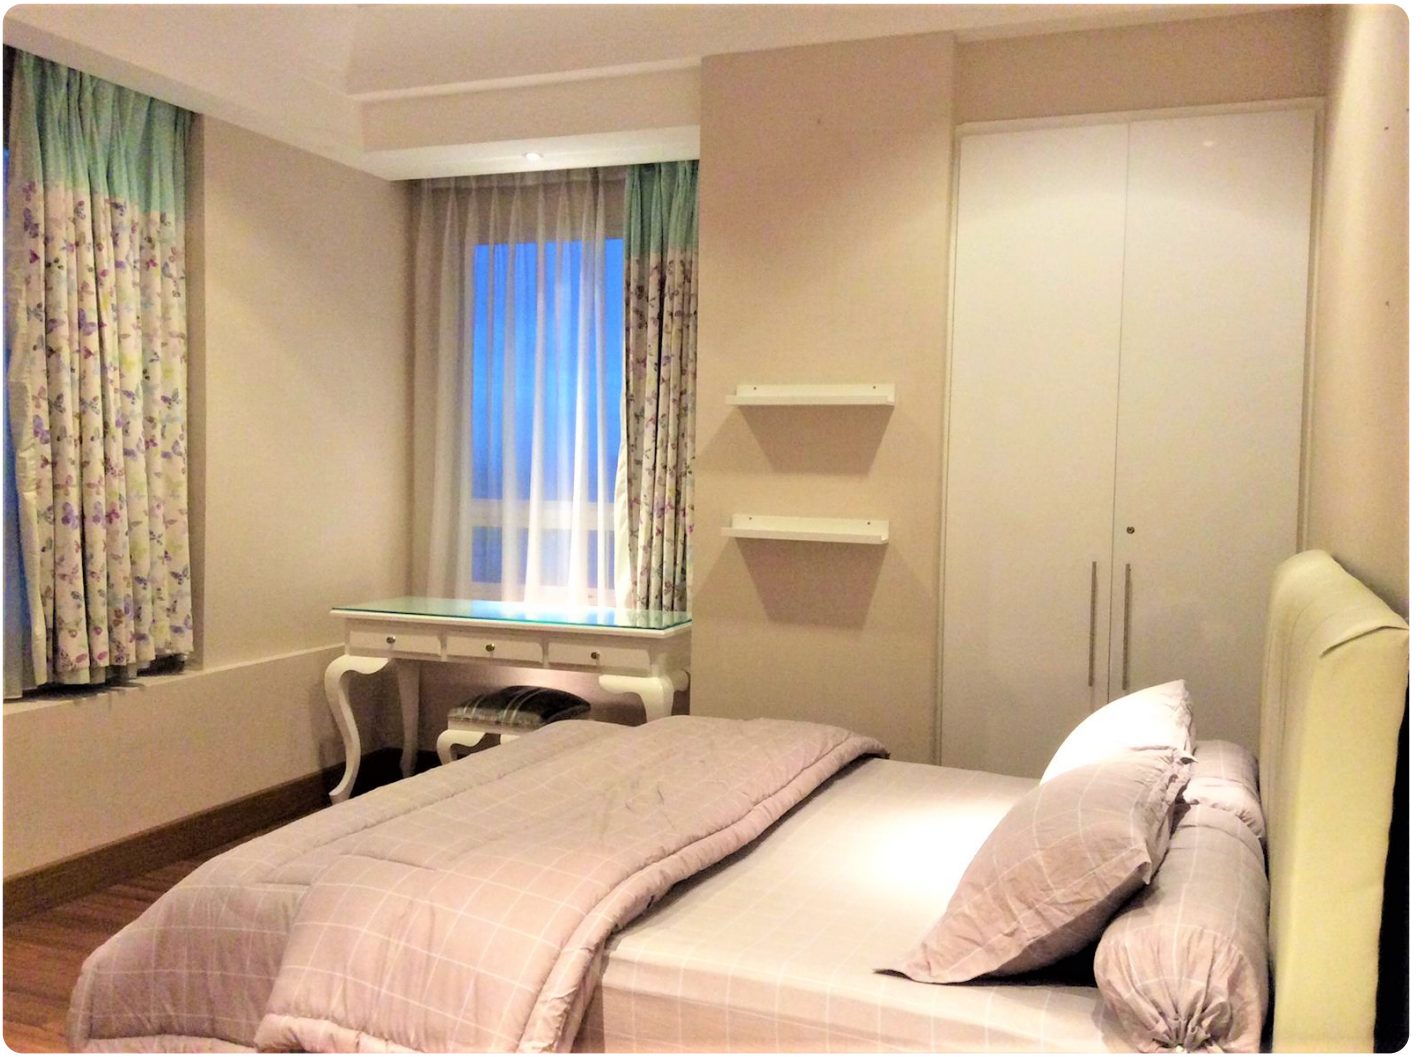

Disewakan Apartemen Pakubuwono Residence Tipe 2 Kamar Tidur Kondisi Fully Furnished

Jl. Pakubuwono VI No.68-74, RT.3/RW.1, Gunung, Kec. Kby. Baru, Kota Jakarta Selatan, Daerah Khusus Ibukota Jakarta 12120

Rp. 54,500,000

Deskripsi

Apartemen Pakuwono Residence Terletak di jantung kota Jakarta selatan! SCBD (Sudirman Central Business District) membuat apartemen ini memiliki akses mudah ke berbagai kawasan bisnis utama, Pusat perbelanjaan seperti Pacific Place, dan sekolah dan rumah sakit berstandar tinggi. Apartemen ini juga memiliki akses yang mudah ke jalan utama seperti Jl. Sudirman, Jl. Jend. Gatot Subroto, Jl. Senopati Raya dan lain-lain. Memiliki fasilitas yang sangat lengkap antara lain : Keamanan 24 Jam, CCTV 24 Jam, Lobby dan Resepsionis, Whirlpool, Lapangan tenis, Fitness center, Spa, Sauna dan Massage center.