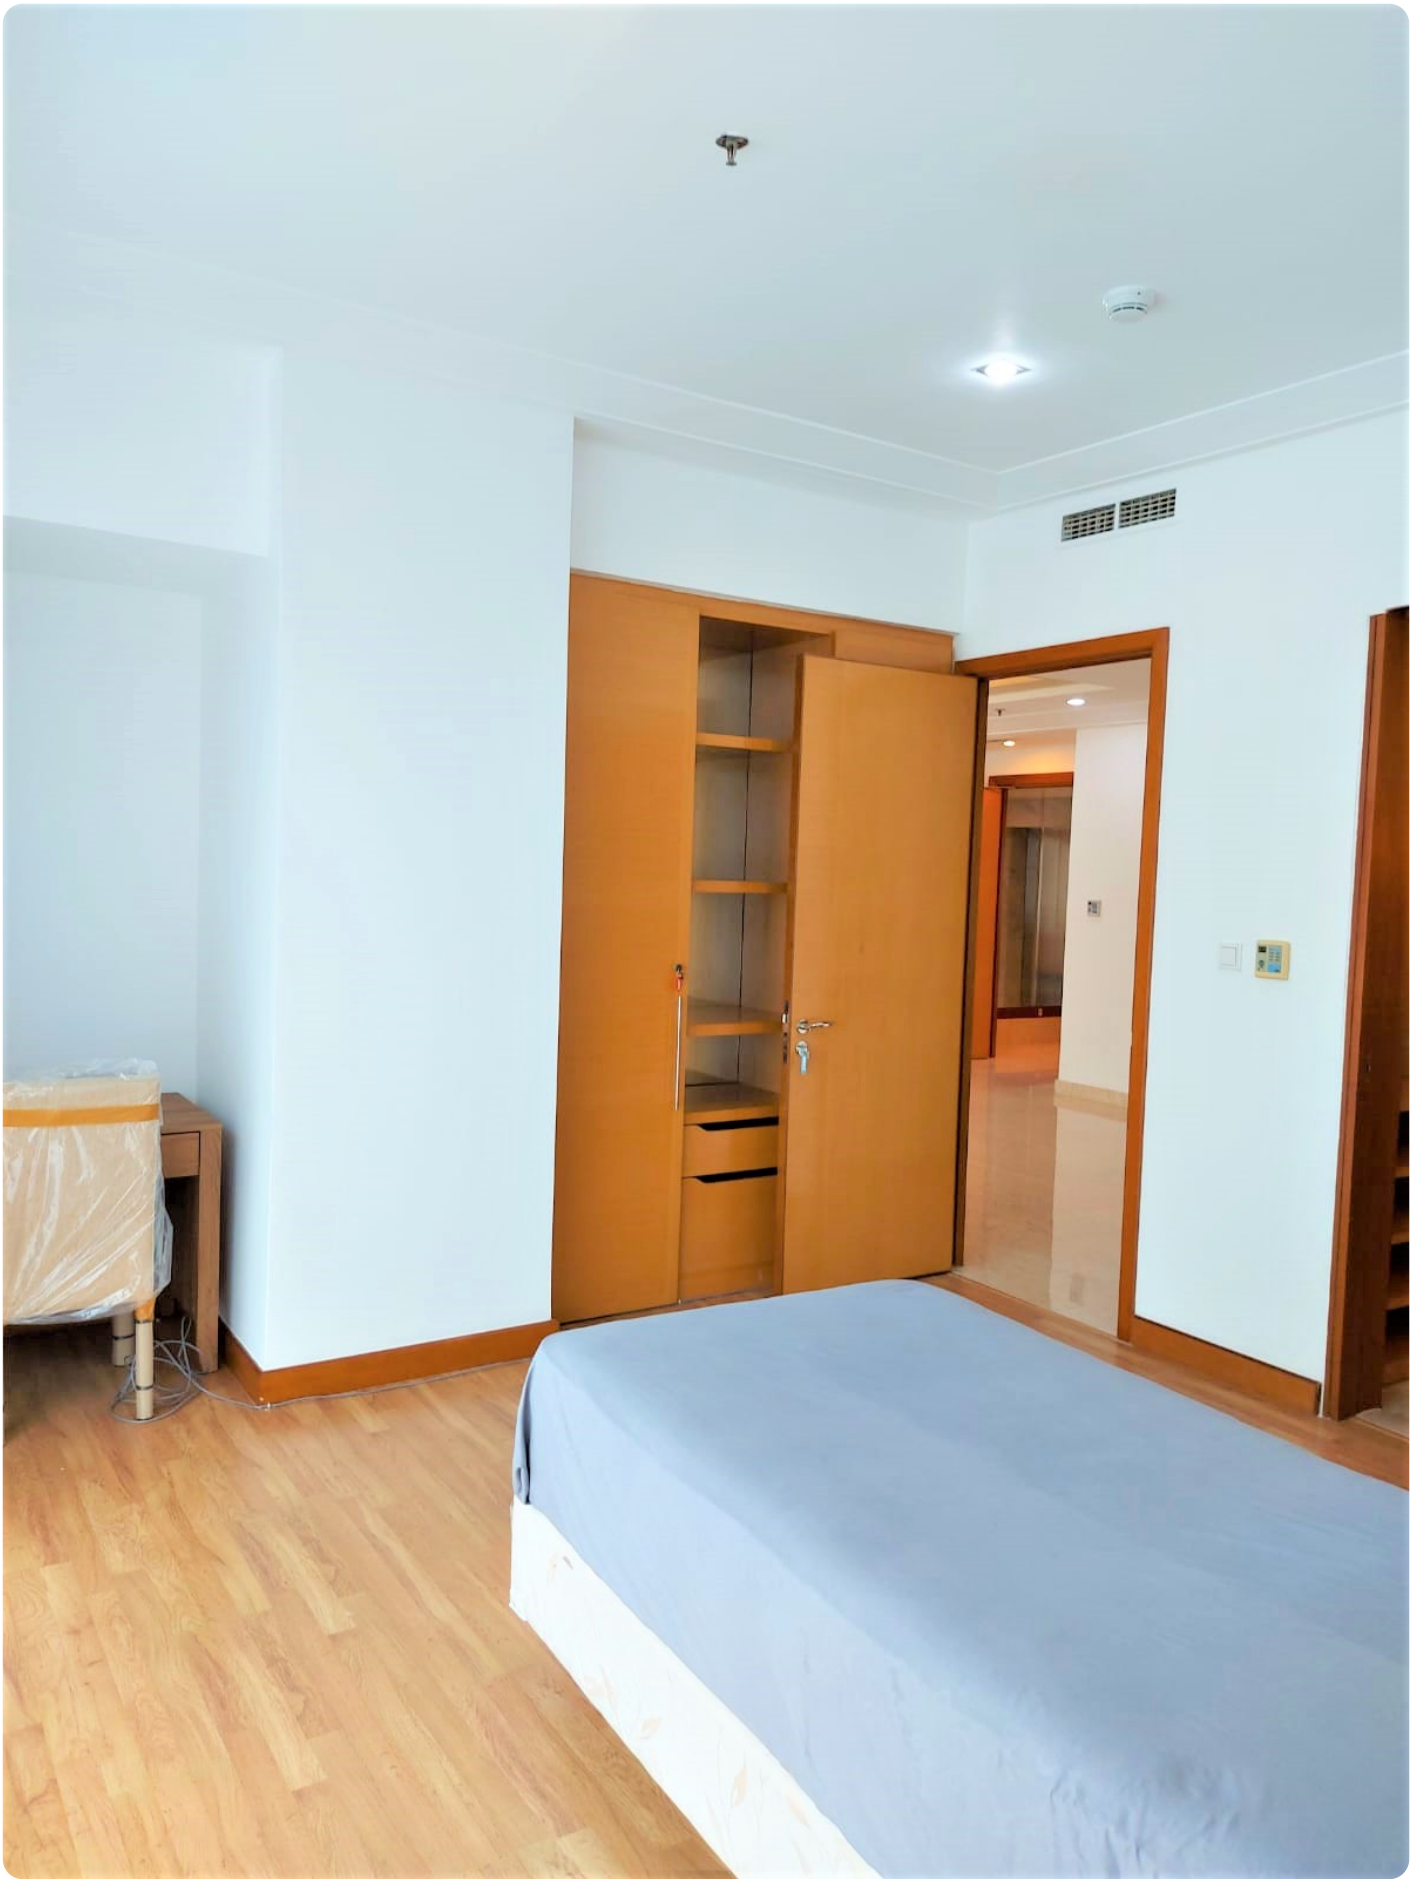

Disewakan Apartemen Pakubuwono Residence Tipe 2 Kamar Tidur Kondisi Fully Furnished

Jl. Pakubuwono VI No.68-74, RT.3/RW.1, Gunung, Kec. Kby. Baru, Kota Jakarta Selatan, Daerah Khusus Ibukota Jakarta 12120

Rp. 39,500,000

Deskripsi

Apartemen Pakuwono Residence Terletak di jantung kota Jakarta selatan! SCBD (Sudirman Central Business District) membuat apartemen ini memiliki akses mudah ke berbagai kawasan bisnis utama, Pusat perbelanjaan seperti Pacific Place, dan sekolah dan rumah sakit berstandar tinggi. Apartemen ini juga memiliki akses yang mudah ke jalan utama seperti Jl. Sudirman, Jl. Jend. Gatot Subroto, Jl. Senopati Raya dan lain-lain. Memiliki fasilitas yang sangat lengkap antara lain: Keamanan 24 Jam, CCTV 24 Jam, Lobby dan Resepsionis, Whirlpool, Lapangan tenis, Fitness center, Spa, Sauna dan Massage center.