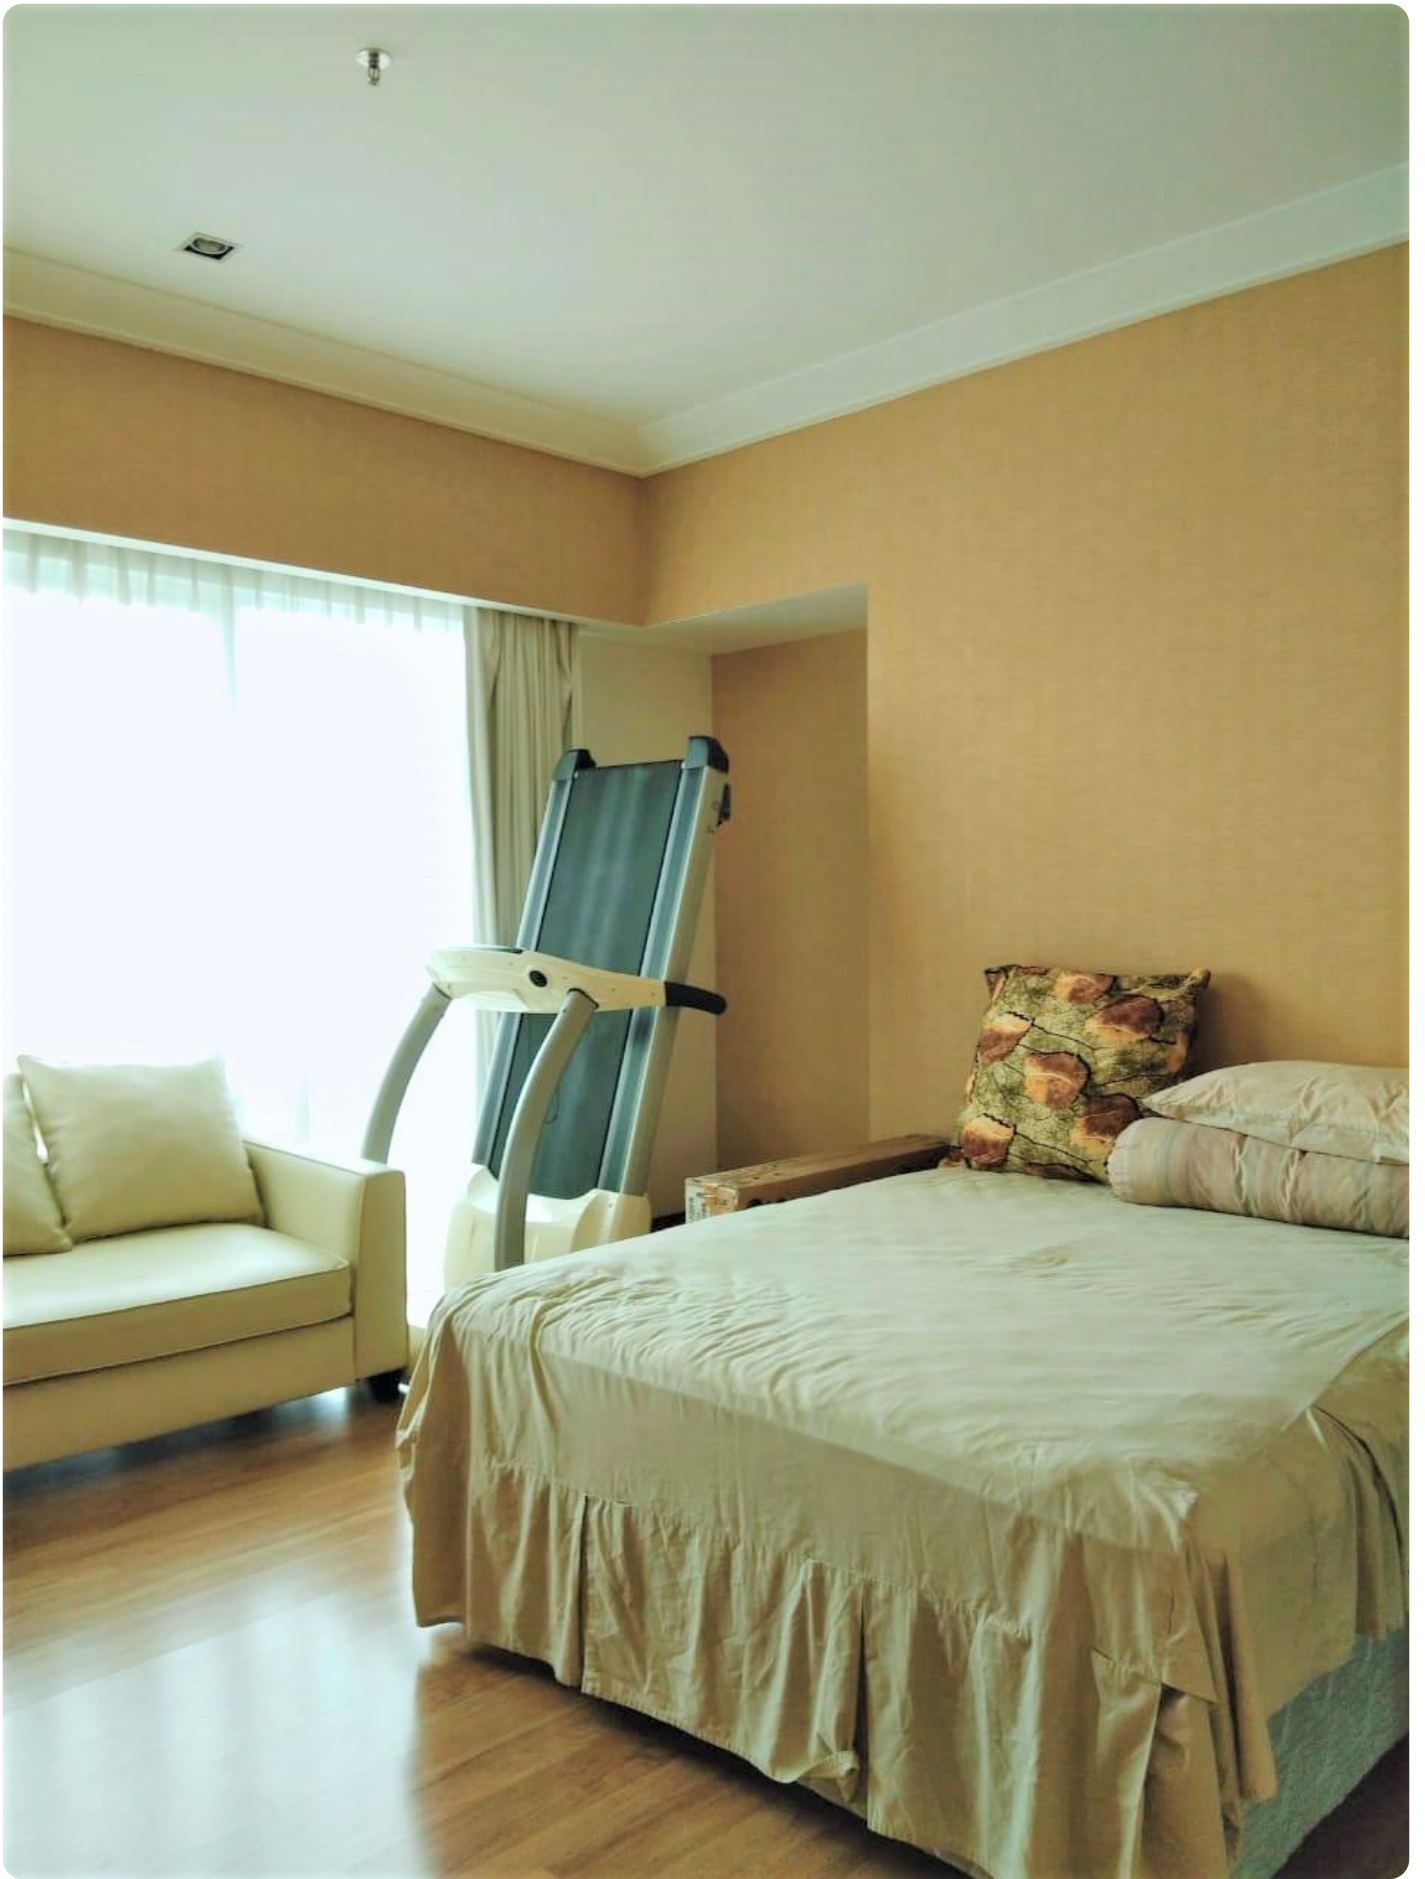

Disewakan Apartemen Pakubuwono Residence Tipe 2 Kamar Tidur Kondisi Fully Furnished

Jl. Pakubuwono VI No.68, RT.3/RW.1, Gunung, Kebayoran Baru, South Jakarta City, Jakarta 12120

Rp. 35,000,000

Deskripsi

Apartemen Pakubuwono Residence Terletak di jantung kota jakarta selatan! SCBD (Sudirman Central Business District) membuat apartemen ini memiliki akses mudah ke berbagai kawasan bisnis utama, Pusat perbelanjaan seperti pacific place. dan sekolah dan rumah sakit berstandar tinggi. Apartemen ini juga memiliki akses yang mudah ke jalan utama seperti Jl. Sudirman, Jl. Jend. Gatot subroto, Jl. Senopati Raya dan lain-lain. Memiliki fasilitas yang sangat lengkap antara lain : Keamanan 24 Jam, CCTV 24 Jam, Lobby dan Resepsionis, Whirlpool, Lapangan tenis, Fitness center, Spa, Sauna dan Massage center.

Selling Point :

- Terletak di Lantai Tinggi
- Unit Minimalis
- Sudah Menggunakan Lantai dari Parket
- Terdapat Bathtub di Kamar Mandi Utama

Noted :

- Harga : IDR. 35 Juta /Bulan
- Minimal Sewa 1 Tahun
- Untuk Informasi Lebih Lanjut, Segera Hubungi Sava Properti : 0811-876-776 / 0818-0460-0069 (WA ONLY)
- Kode Listing : APT-A3335

Detail Properti

Fitur	Keterangan
Tipe Bangunan	Rumah
Luas Tanah	177
Luas Bangunan	177
Kamar Tidur	2
Kamar Mandi	2
Car Port	1
Kelengkapan	Fully Furnished
Fasilitas	Wifi,Air Conditioning,Balkon,Lahan Parkir,Kolam Renang,TV,Dapur,CCTV,Arena Bermain,Taman,Keamanan 24jam,Play Ground,Trek Lari,Pusat Kebugaran