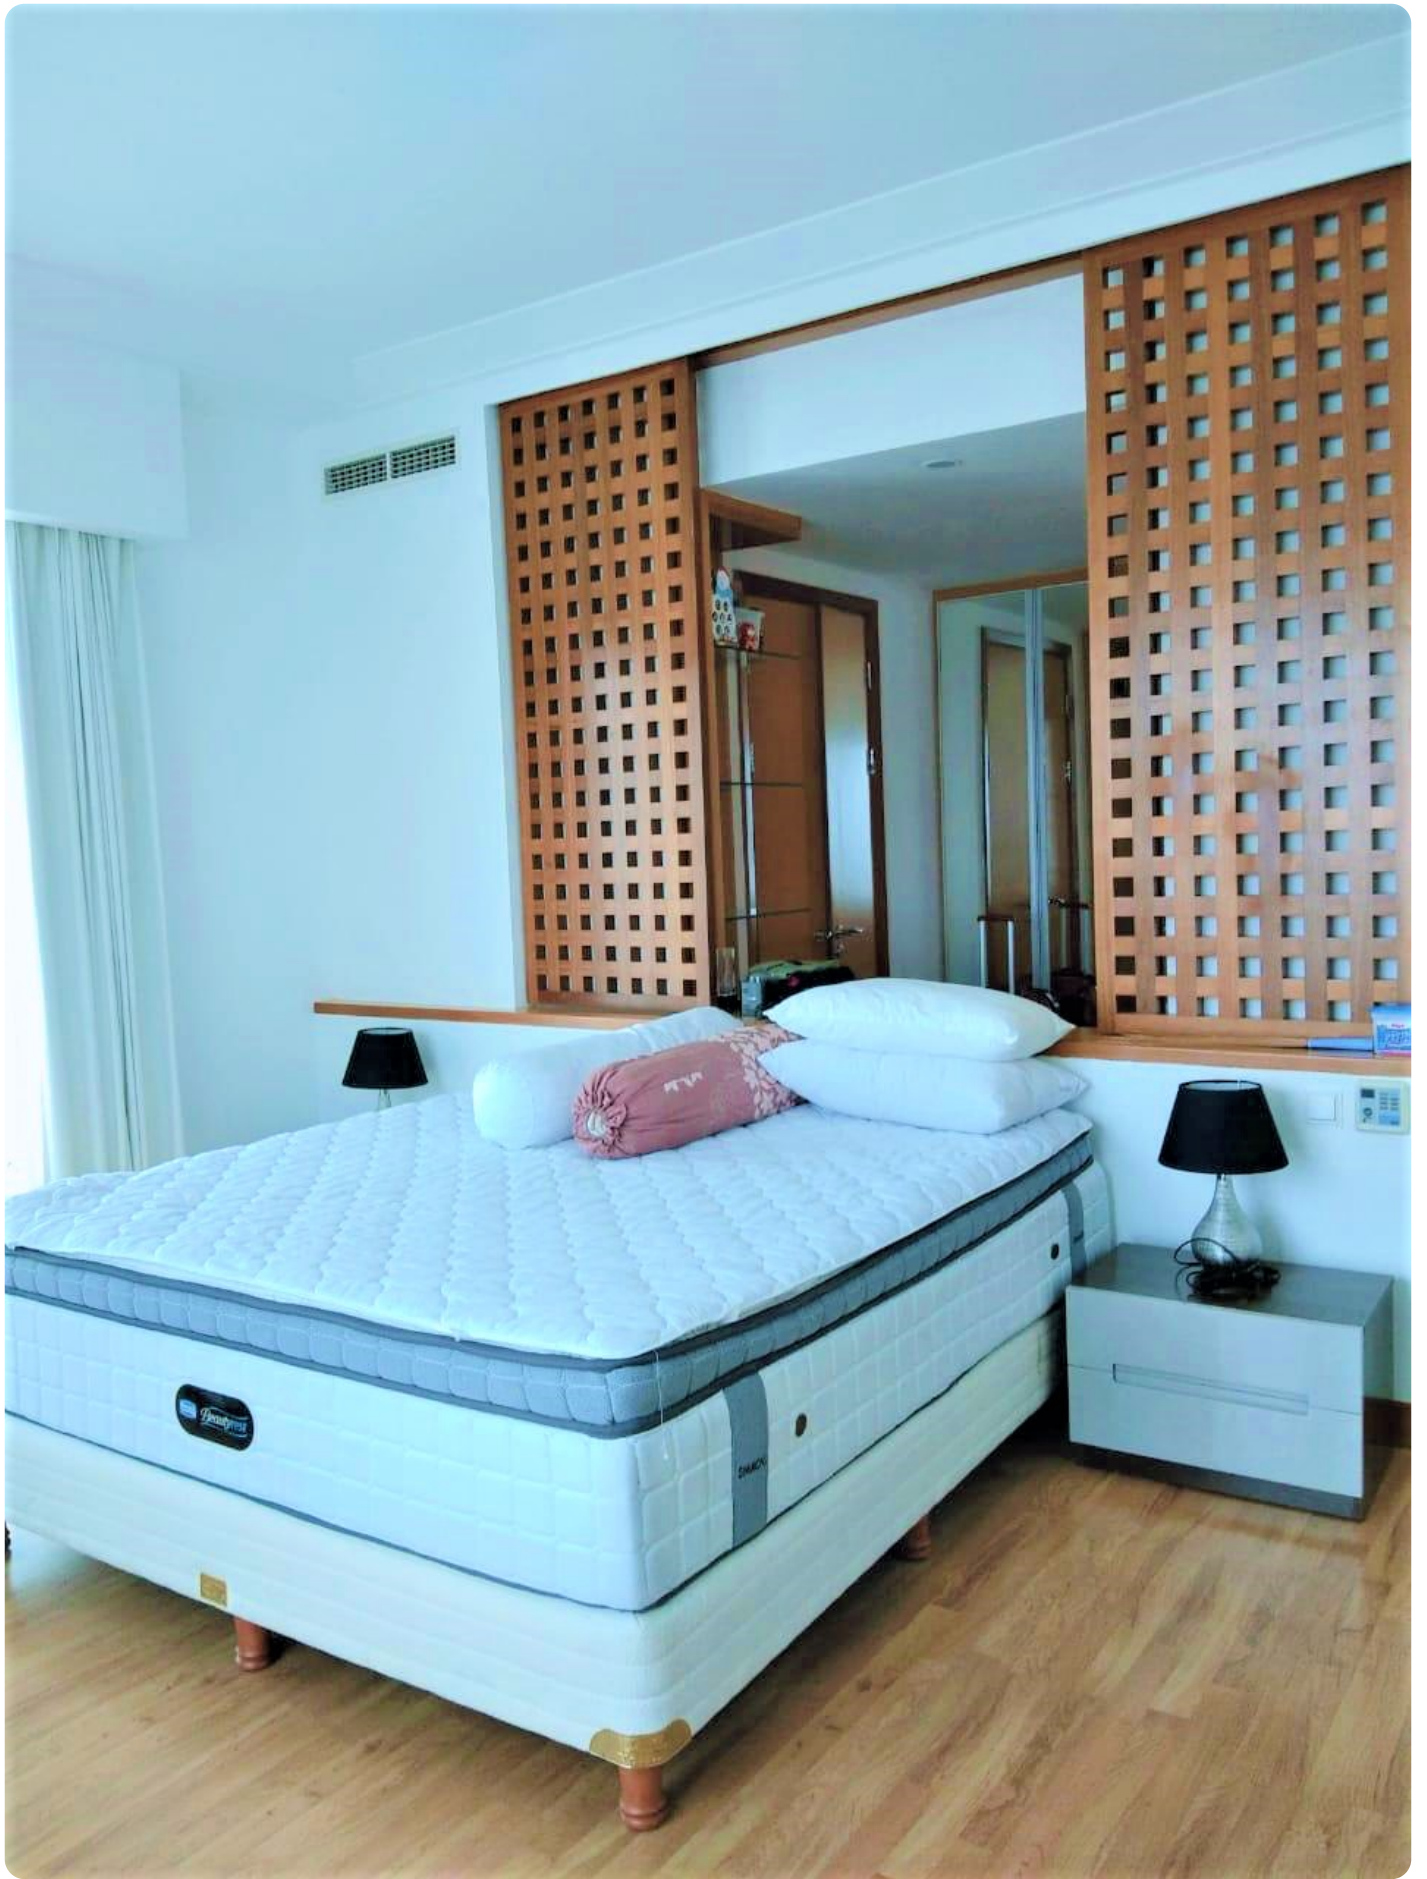

Disewakan Apartemen Pakubuwono Residence Tipe 2 Kamar Tidur Kondisi Fully Furnished

Jl. Pakubuwono VI No.68, RT.3/RW.1, Gunung, Kebayoran Baru, South Jakarta City, Jakarta 12120

Rp. 35,000,000

Deskripsi

Apartemen Pakubuwono Residence Terletak di jantung kota jakarta selatan! SCBD (Sudirman Central Business District) membuat apartemen ini memiliki akses mudah ke berbagai kawasan bisnis utama, Pusat perbelanjaan seperti pacific place. dan sekolah dan rumah sakit berstandar tinggi. Apartemen ini juga memiliki akses yang mudah ke jalan utama seperti Jl. Sudirman, Jl. Jend. Gatot subroto, Jl. Senopati Raya dan lain-lain. Memiliki fasilitas yang sangat lengkap antara lain : Keamanan 24 Jam, CCTV 24 Jam, Lobby dan Resepsionis, Whirlpool, Lapangan tenis, Fitness center, Spa, Sauna dan Massage center.

Selling Point :

- Terletak di Lantai Tinggi
- Unit Minimalis
- Sudah Menggunakan Lantai dari Parket
- Terdapat Bathtub di Kamar Mandi Utama

Noted :

- Harga : IDR. 35 Juta /Bulan
- Minimal Sewa 1 Tahun
- Untuk Informasi Lebih Lanjut, Segera Hubungi Sava Properti : 0811-876-776 / 0818-0460-0069 (WA ONLY)
- Kode Listing : APT-A3335