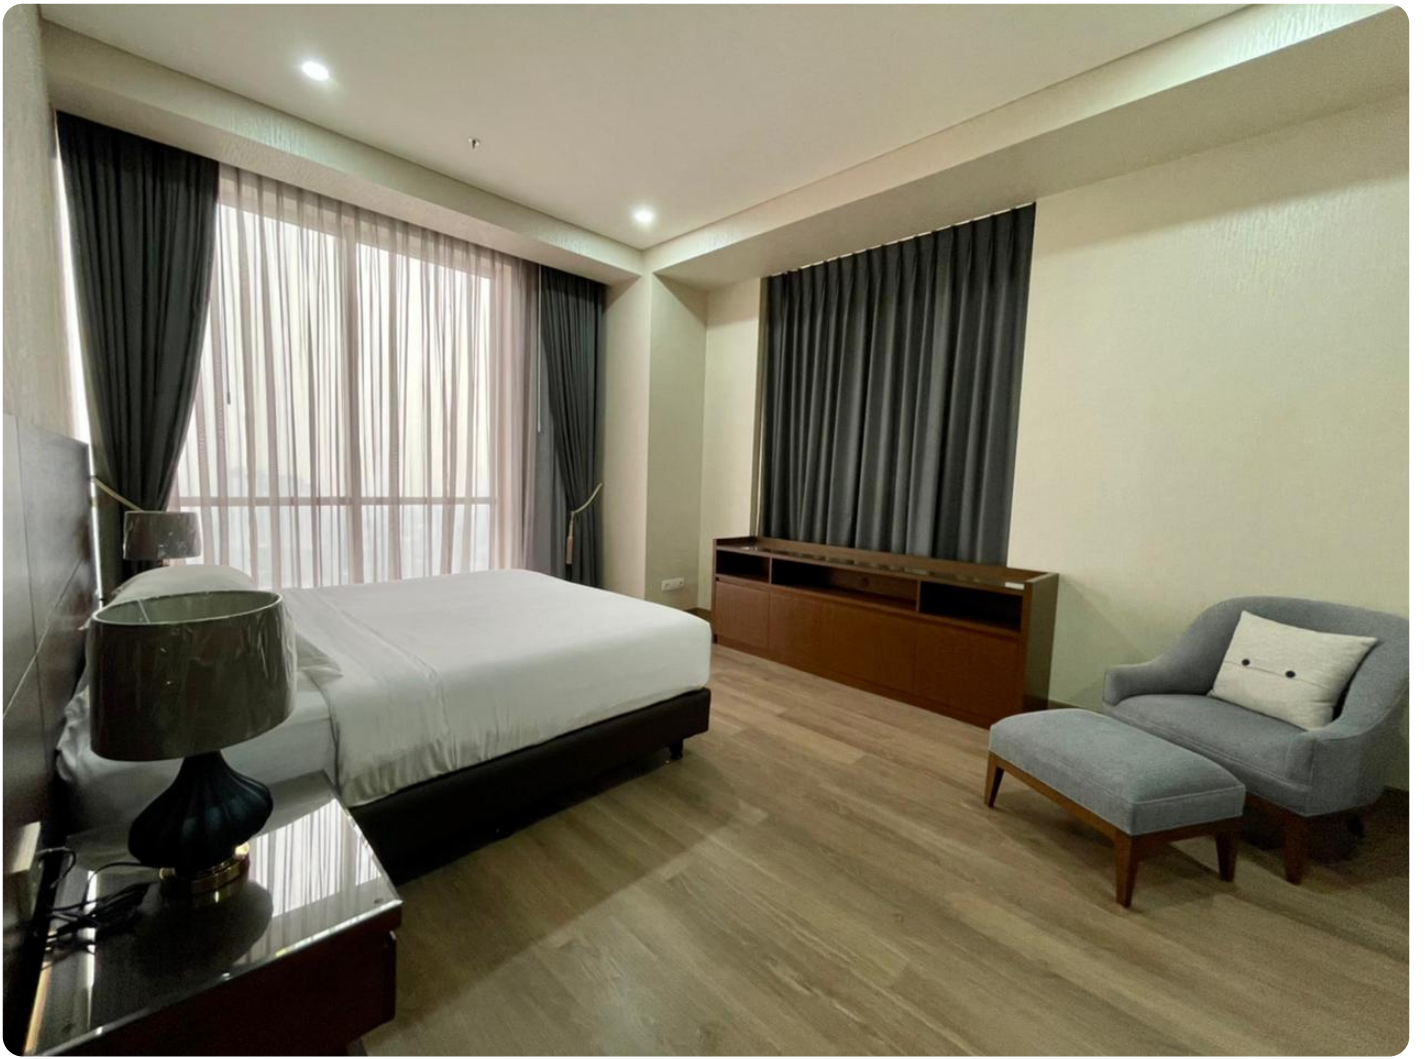

Disewakan Apartemen Pakubuwono Spring Tipe 2 Kamar Tidur Kondisi Fully Furnished

Jl. Teuku Nyak Arief No.9, RT.6/RW.2, Grogol Sel., Kec. Kby. Lama, Kota Jakarta Selatan, Daerah Khusus Ibukota Jakarta 12220