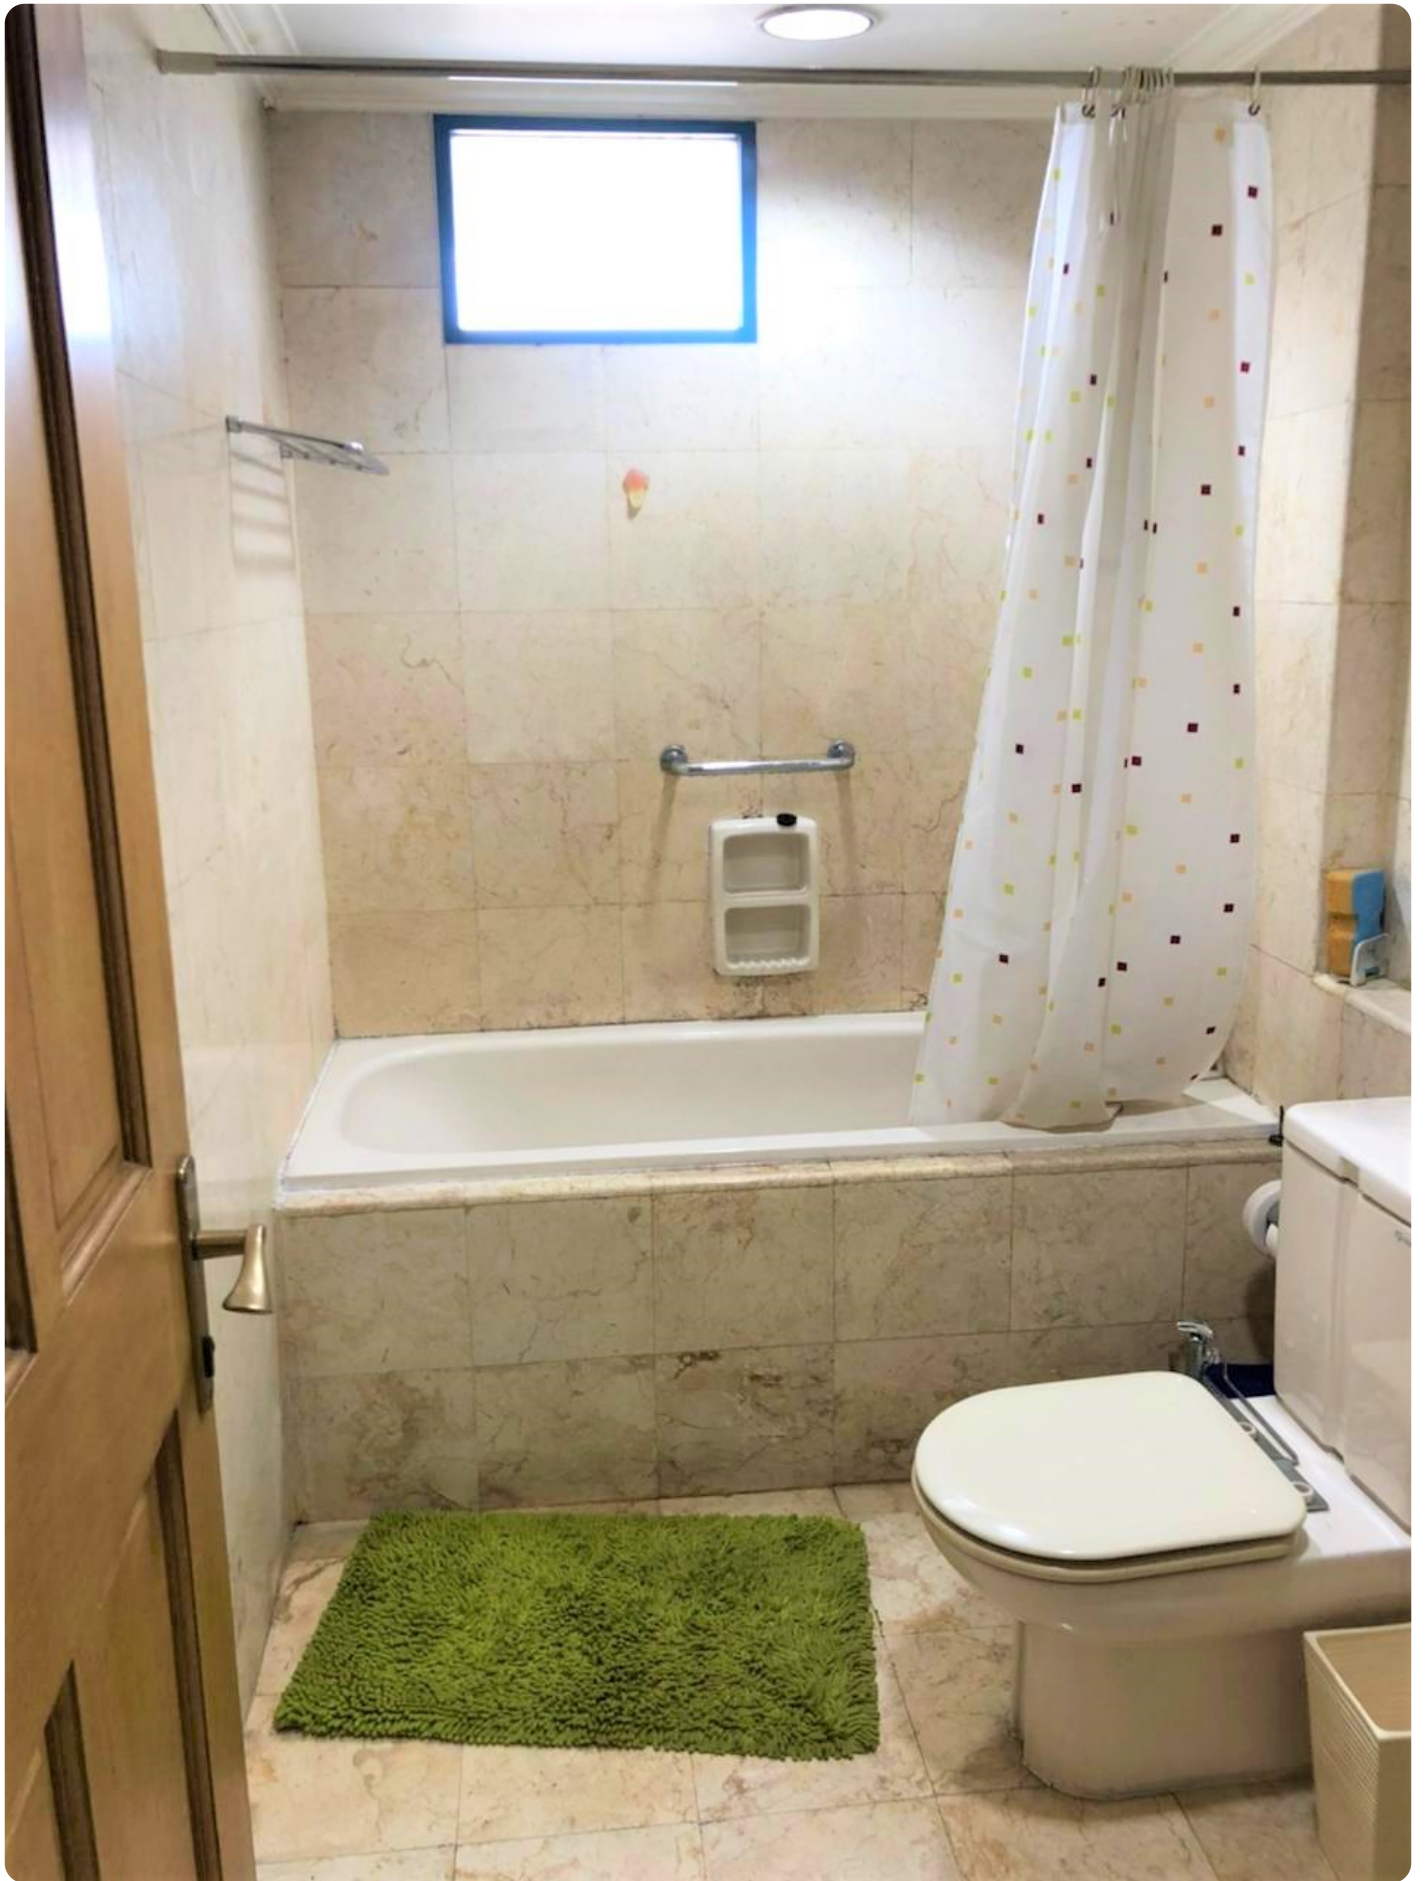

Disewakan Apartemen Park Royale Tipe 2 Kamar Tidur Kondisi Fully Furnished

Jalan Jend. Gatot Subroto Kav. 35, 37, 39 Tanah Abang RT.4/RW.2 Bendungan Hilir RT.4/RW.2 Bendungan Hilir, RT.4/RW.2, Bend. Hilir, Tanah Abang, Kota Jakarta Pusat, Daerah Khusus Ibukota Jakarta 10210