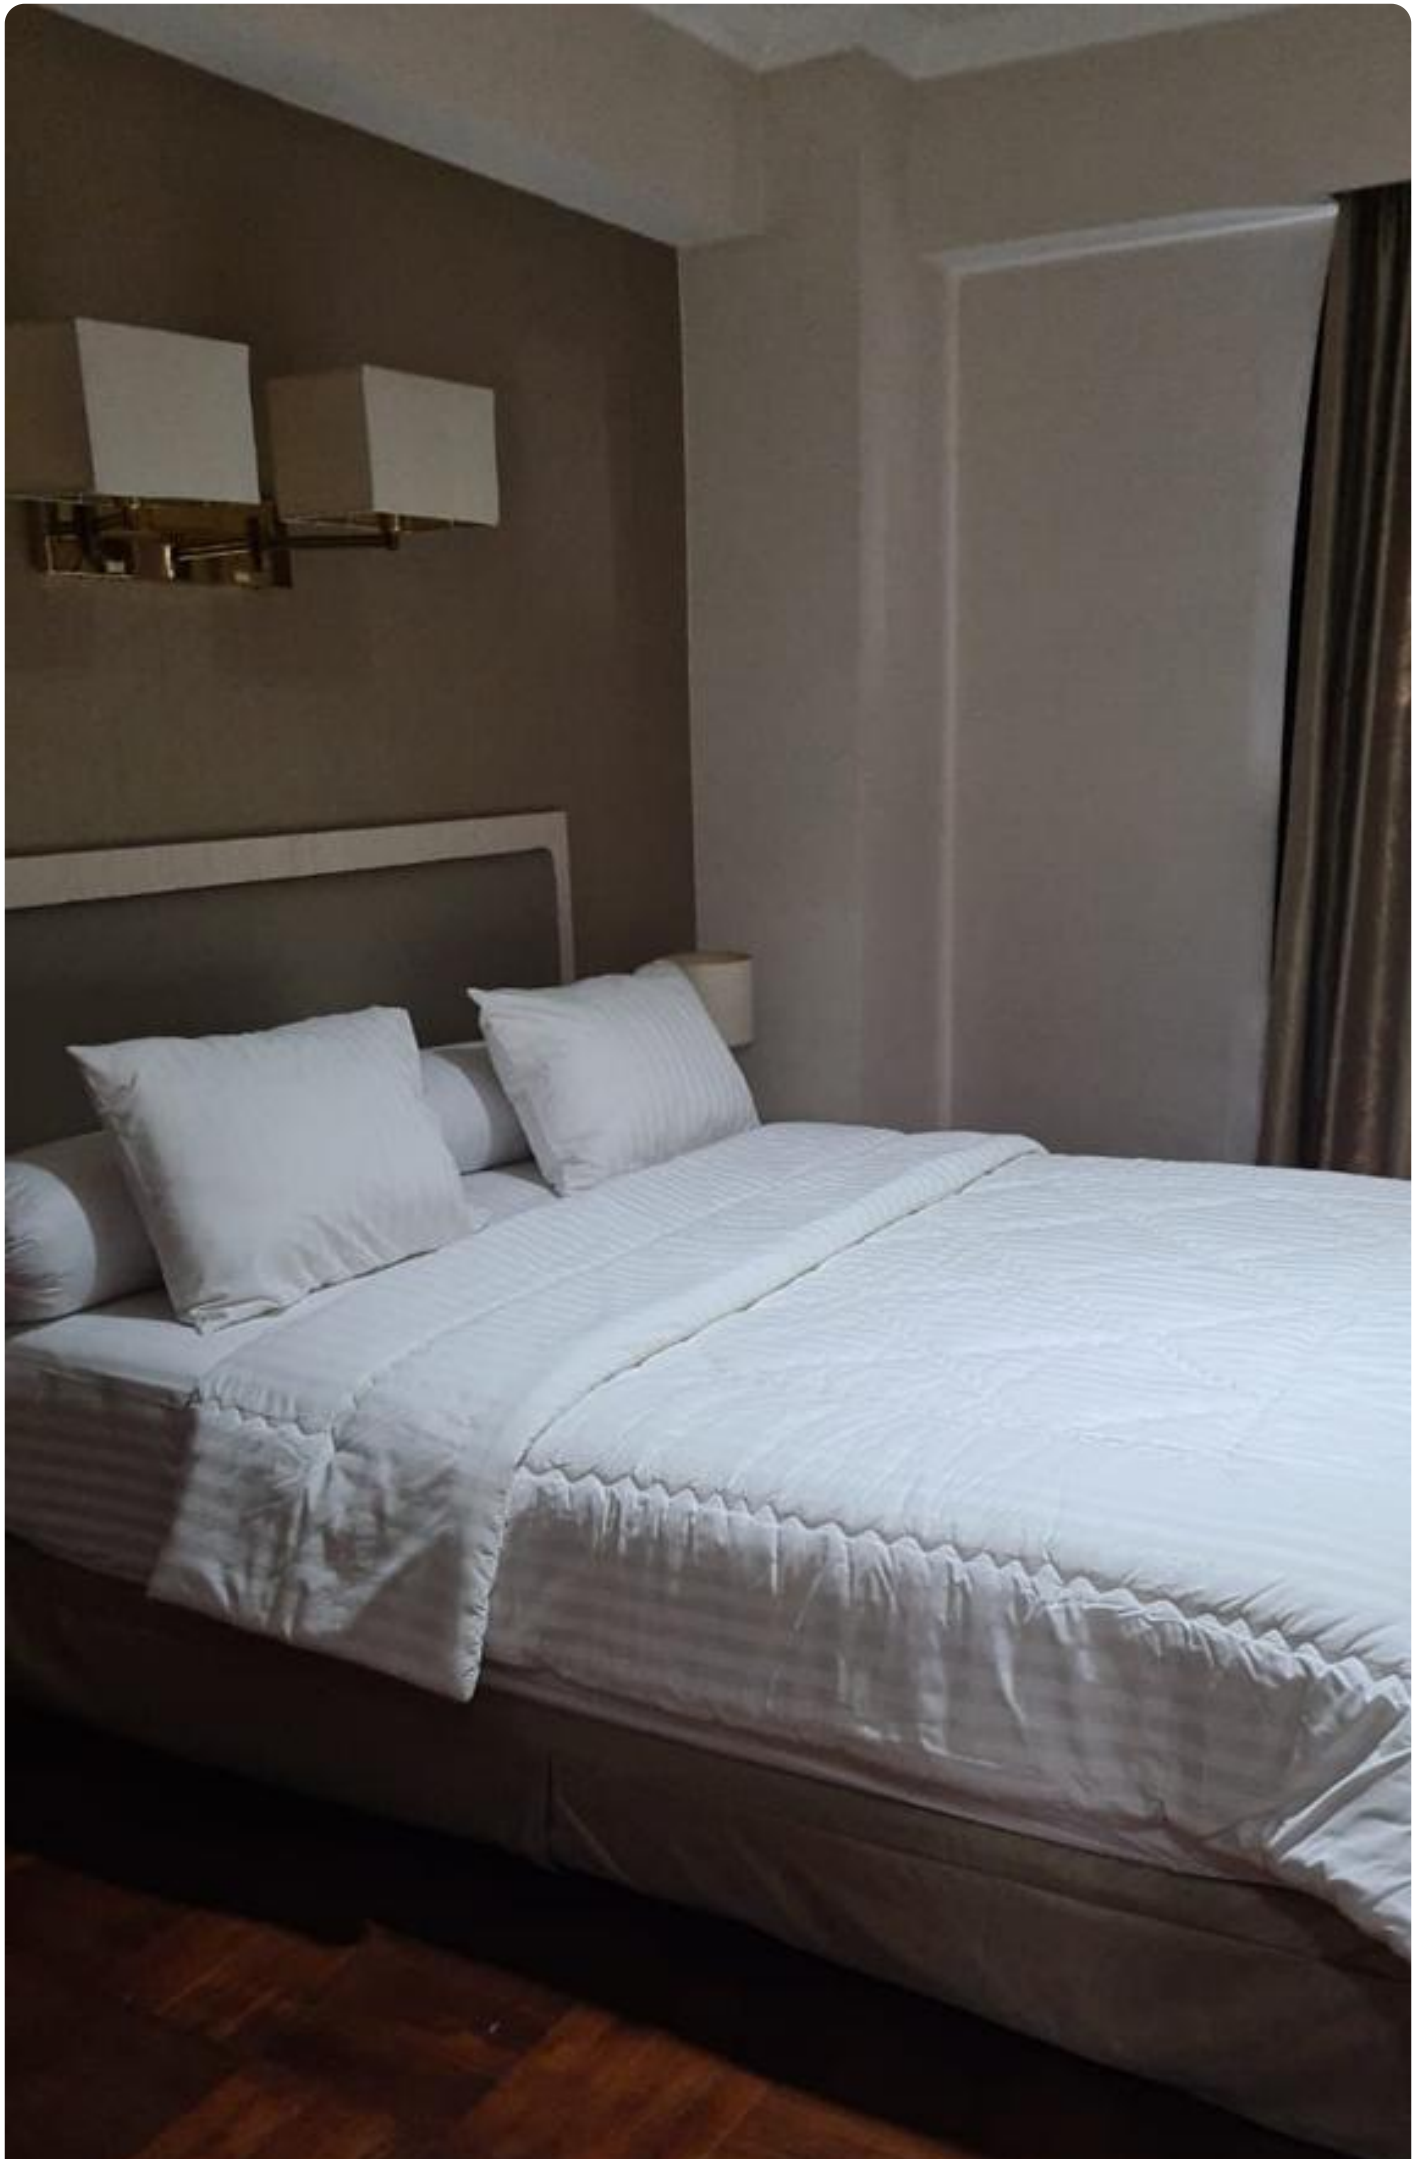

Disewakan Apartemen Park Royale Type 2 Kamar Tidur Kondisi Full Furnished

Jl. Gatot Subroto No.Kav. 35-39, RT.9/RW.2, Bend. Hilir, Kecamatan Tanah Abang, Kota Jakarta Pusat, Daerah Khusus Ibukota Jakarta 10210