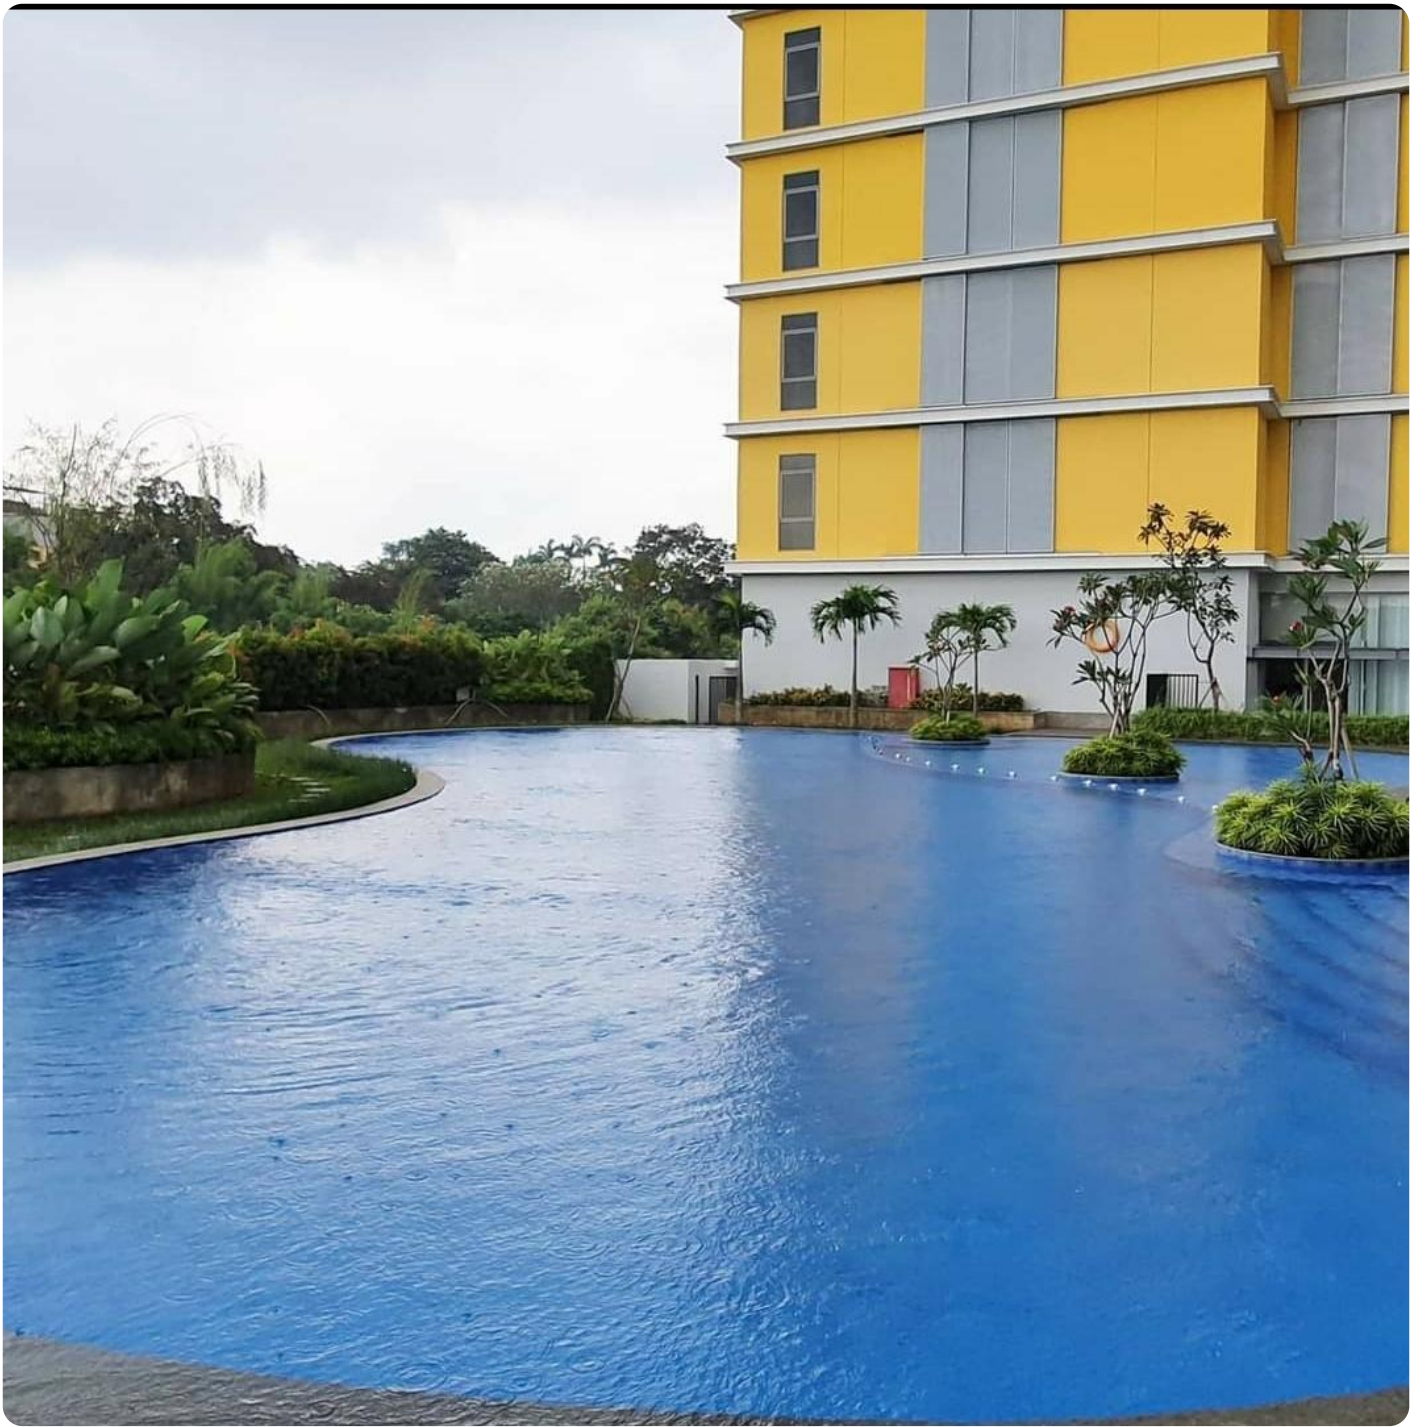

Disewakan Apartemen Pejabat Park Tipe 1 Kamar Tidur Kondisi Fully Furnished

Jl. Warung Jati Barat No.21, RT.1/RW.11, Ragunan, Kec. Ps. Minggu, Kota Jakarta Selatan, Daerah Khusus Ibukota Jakarta 12510

Rp. 8,000,000

Deskripsi

Apartemen Pejaten Park Mempunyai Lokasi yang Strategis Hanya 5 menit ke Kemang dan TB Simatupang. Akses dari apartemen ini ke dan menuju SCBD, Pondok Indah, Kuningan, Mampang, Cinere, Fatmawati, dan Blok M juga sangatlah mudah. Selain Pejaten Village, Anda bisa mengunjungi mall lain seperti Citos, Pondok Indah Mall dan Gandaria City.

Selling Point :

- Terletak di Tower Barcelona & Lantai Rendah
- Kondisi Fully Furnished Siap Huni
- Konsep Minimalis
- Mempunyai Nuansa Berwarna Putih yang Nyaman
- Lokasi Sangat Strategis Tepat di Depan Mall Pejaten Village