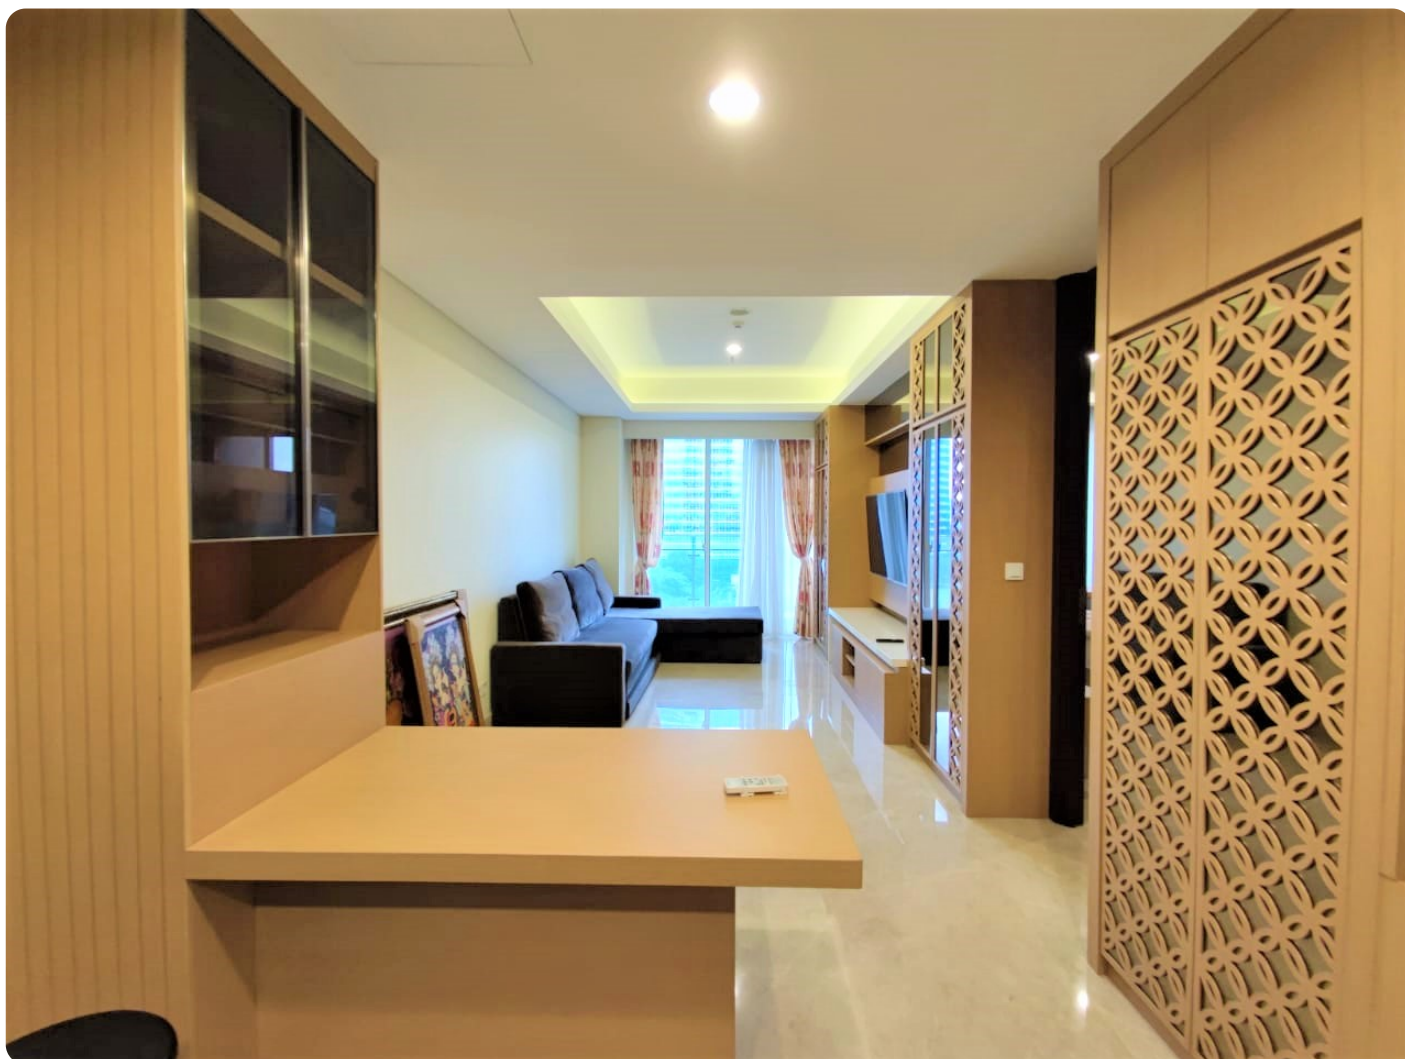

Disewakan Apartemen Pondok Indah Residence Tipe 1 Kamar Tidur Kondisi Fully Furnished

Jl. Kartika Utama No.47, RT.6/RW.3, Pd. Pinang, Kec. Kby. Lama, Kota Jakarta Selatan, Daerah Khusus Ibukota Jakarta 12310

Rp. 21,000,000

Deskripsi

Pondok Indah Residence Memiliki Koneksi Langsung ke PIM 3, Dekat ke Rumah Sakit & Sekolah Internasional

Selling Point :

- Terletak di Tower Maya & Lantai Rendah
- Kondisi Fully Furnished Siap Huni
- Konsep Minimalis
- Lokasi Sangat Strategis, Dekat ke Mall, Rumah Sakit, Sekolah Internasional dan Pusat Bisnis