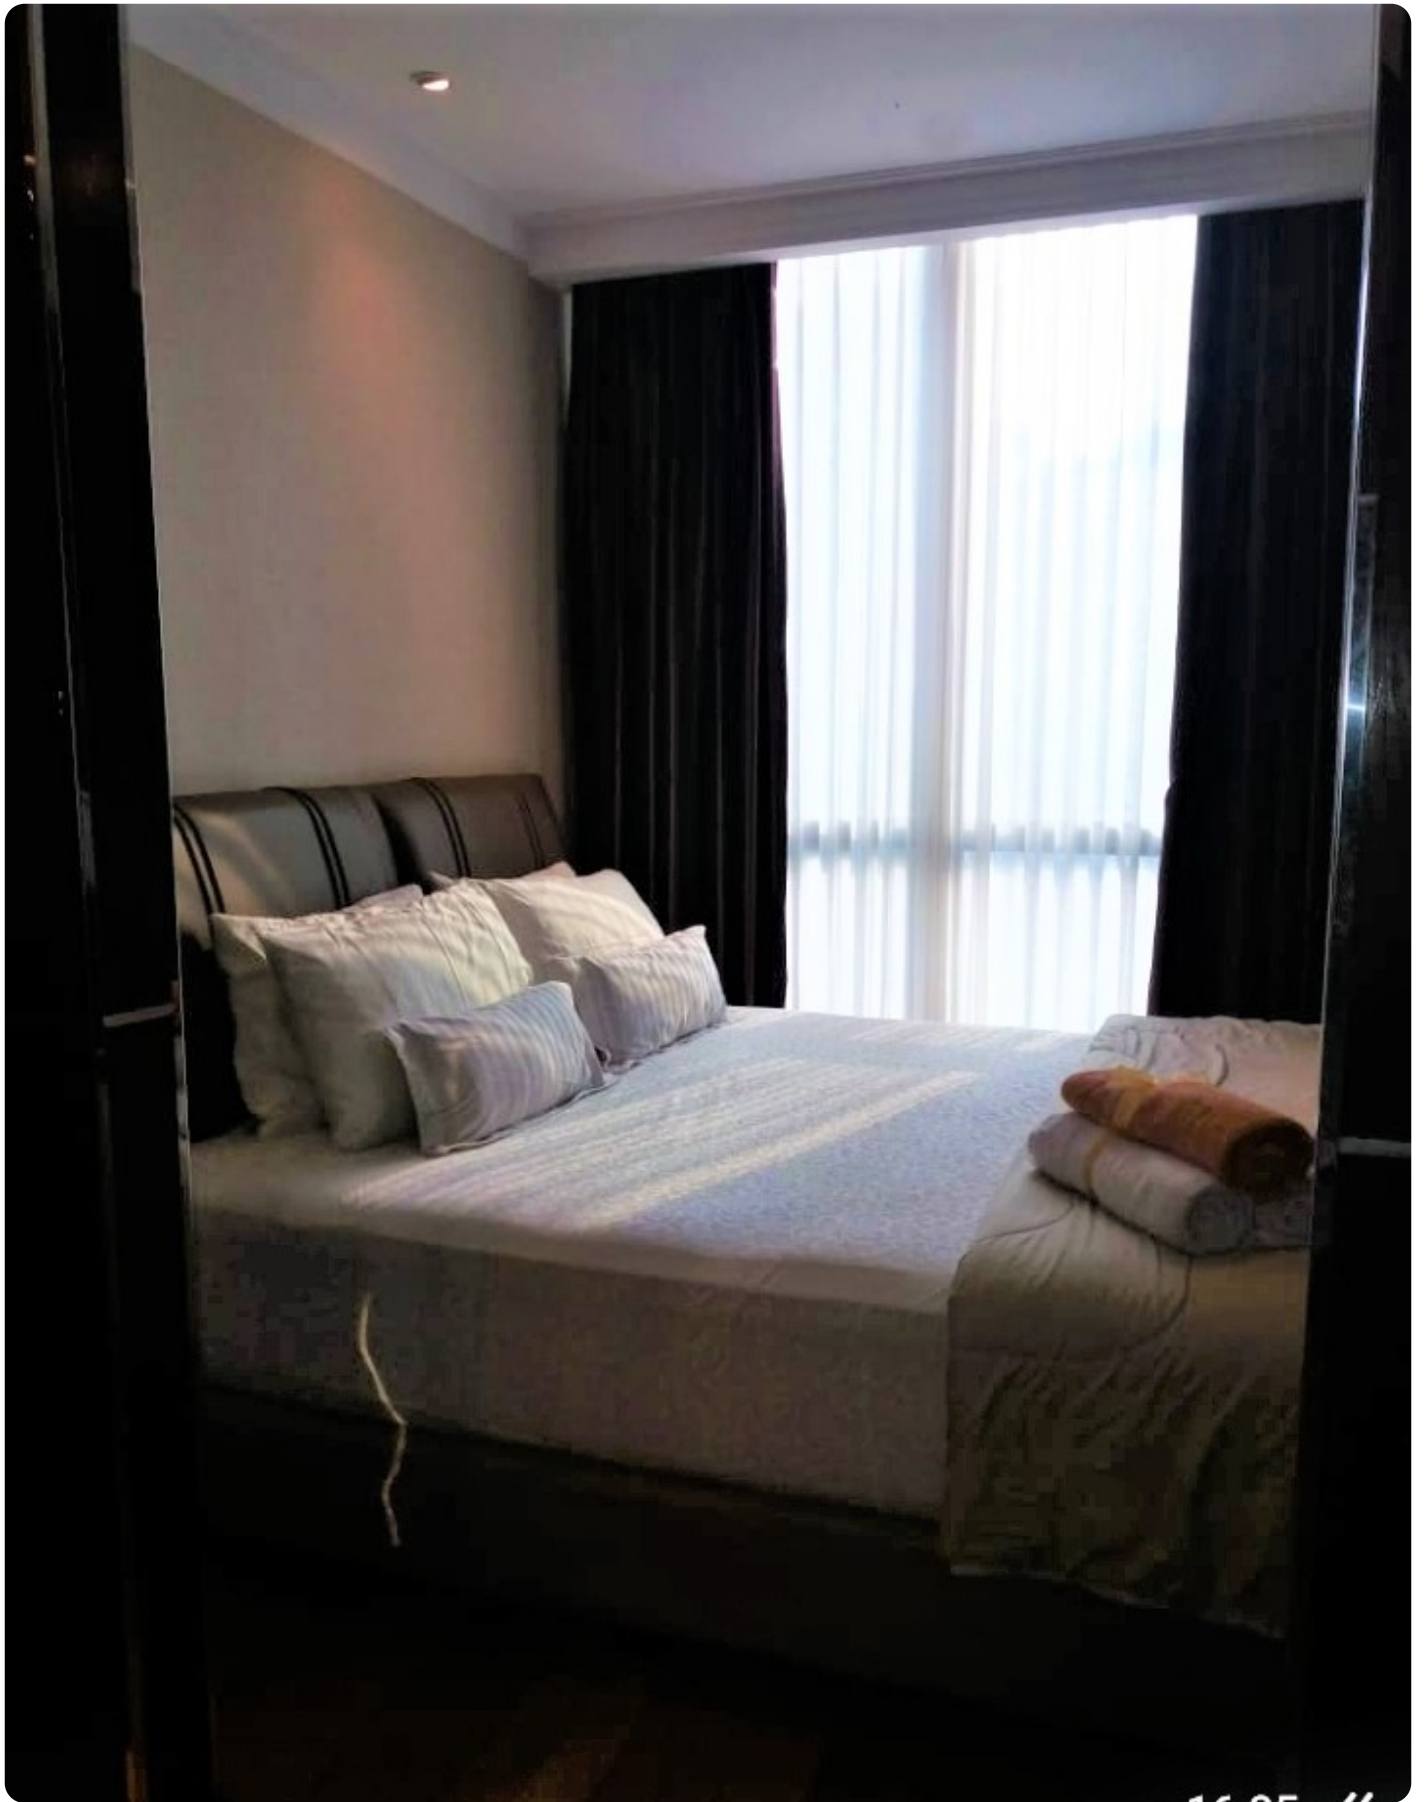

Disewakan Apartemen Residence 8 Tipe 1 Kamar Tidur Kondisi Fully Furnished

Jl. Senapati No. 8, Senayan, Kebayoran Baru, – Jakarta Selatan

Rp. 15,000,000

Deskripsi

Apartemen Residence 8 Terletak di SCBD Jakarta Selatan. Lokasinya sangat strategis, Hanya Berjalan kaki ke Sudirman Central Business District (SCBD), Dekat juga dengan Exclusive Shopping Malls (Pacific Place, Senayan City, Plaza Senayan, FX, dll) dan akses mudah dari jalan tol dan jalan lokal. Residence 8 di Senopati adalah hunian nyaman dan aman. baru di Jakarta Selatan.