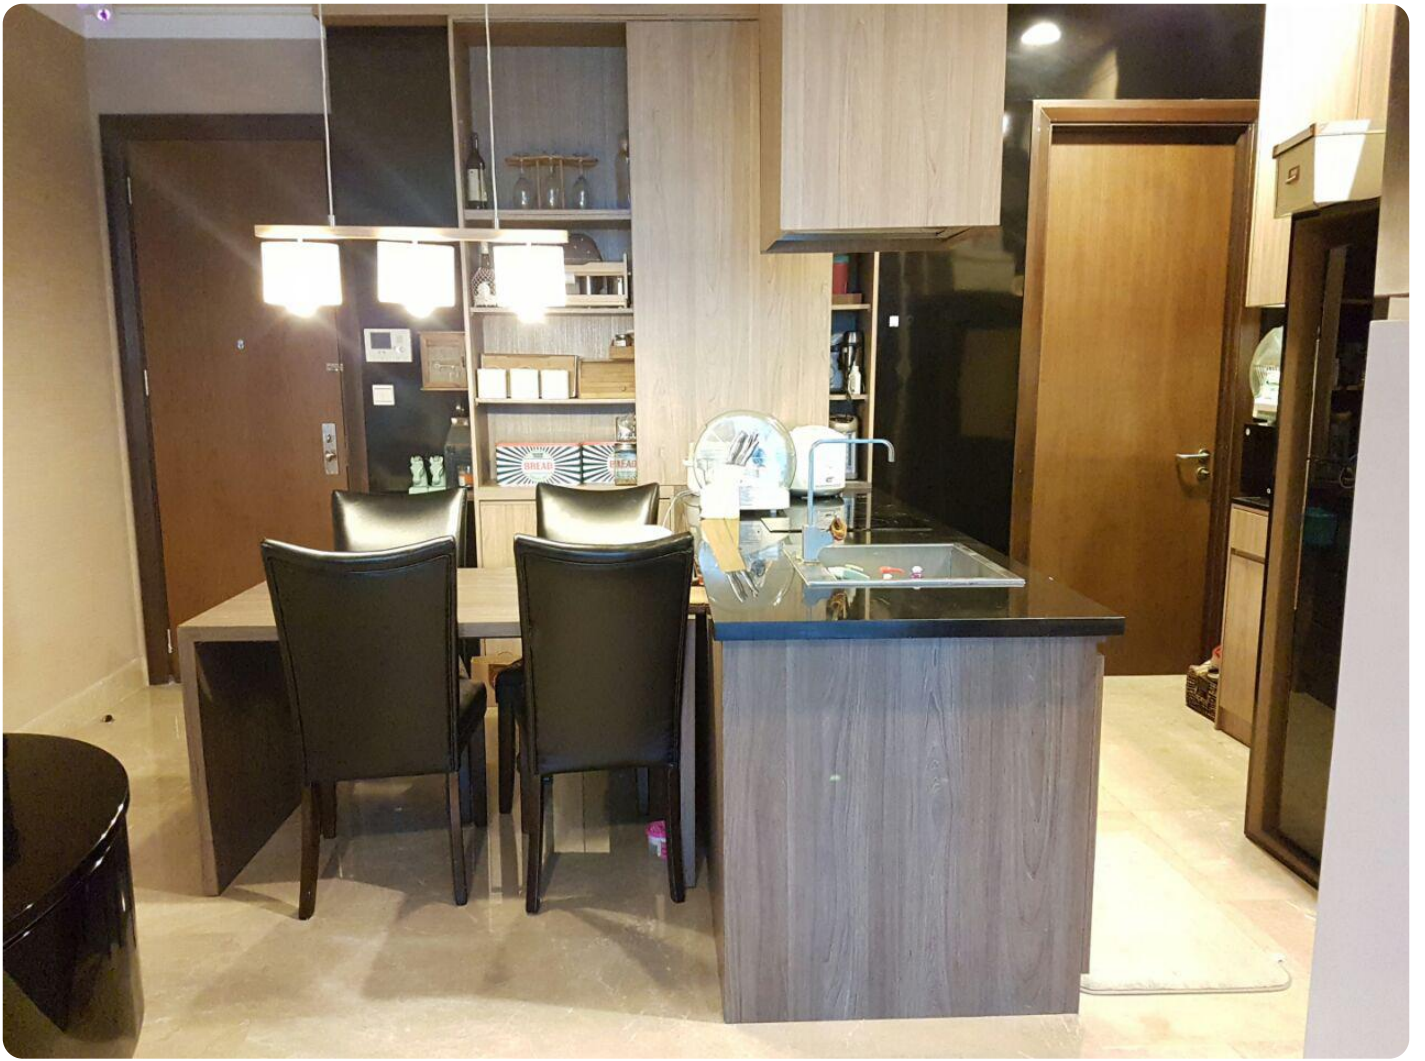

Disewakan Apartemen Residence 8 Tipe 2 Kamar Tidur Kondisi Fully Furnished

Jl. Senopati No. 8, Senayan, Kebayoran Baru, – Jakarta Selatan

Rp. 30,000,000

Deskripsi

Apartemen Residence 8 Terletak di SCBD Jakarta Selatan. Lokasinya sangat strategis, Hanya Berjalan kaki ke Sudirman Central Business District (SCBD), Dekat juga dengan Exclusive Shopping Malls (Pacific Place, Senayan City, Plaza Senayan, FX, dll) dan akses mudah dari jalan tol dan jalan lokal. Residence 8 di Senopati adalah hunian nyaman dan aman. baru di Jakarta Selatan.