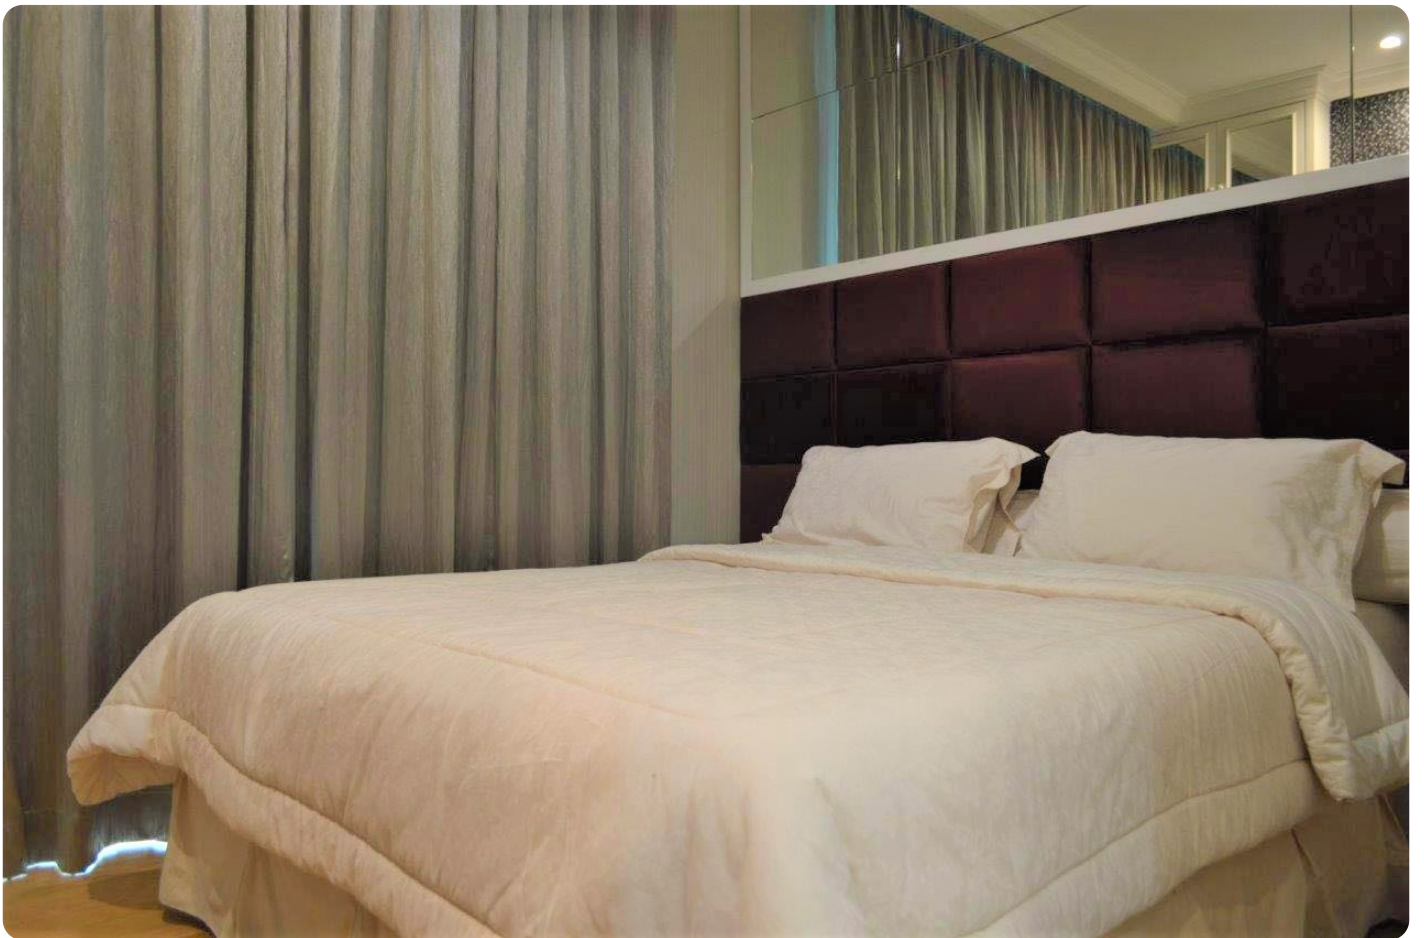

# Disewakan Apartemen Residence 8 Tipe 2 Kamar Tidur Kondisi Fully Furnished

Jl. Senopati No. 8, Senayan, Kebayoran Baru, – Jakarta Selatan

**Rp. 20,000,000**