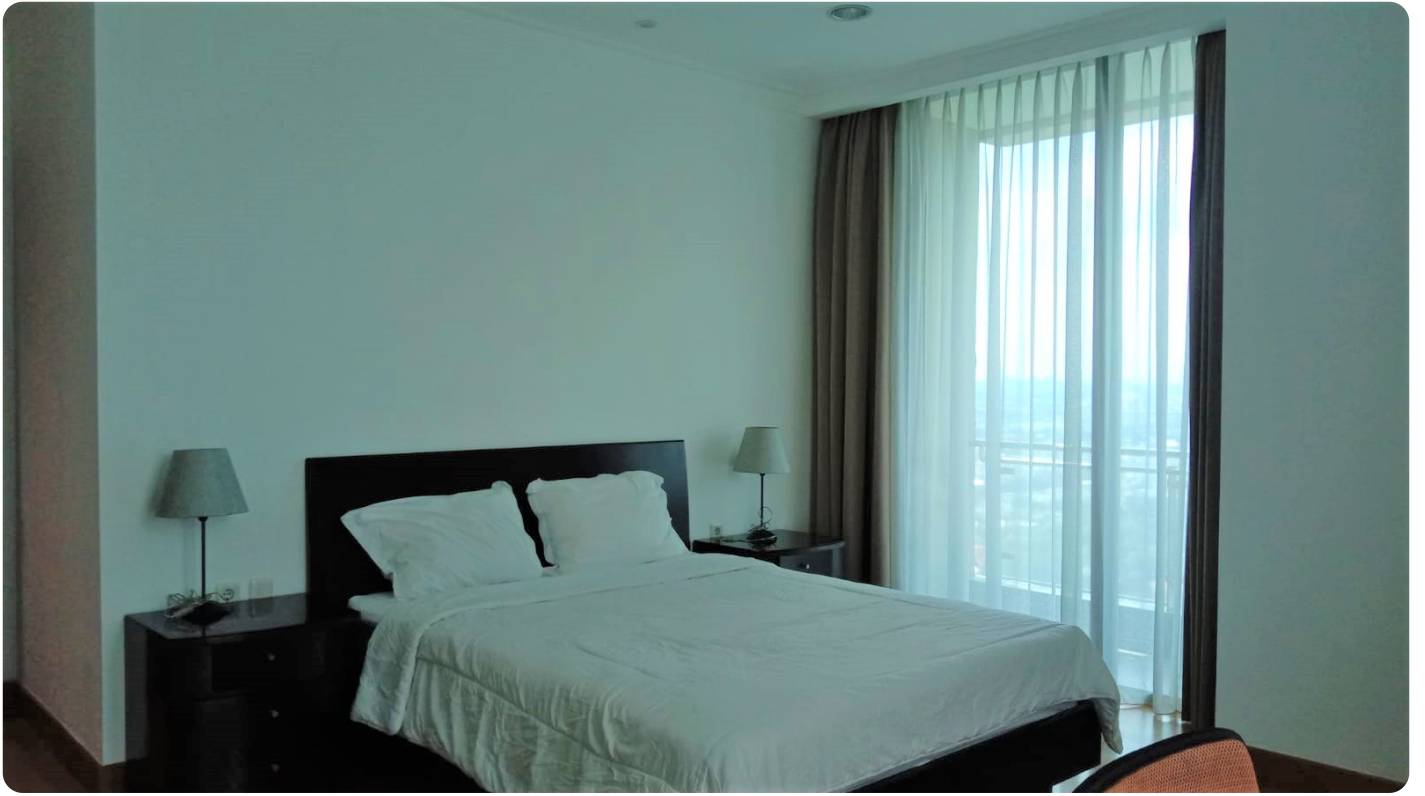

Disewakan Apartemen Residence 8 Tipe 2 Kamar Tidur Kondisi Fully Furnished

Jl. Senopati No. 8 Jakarta Selatan

Rp. 31,000,000

Deskripsi

Apartemen Residence 8 Terletak di SCBD Jakarta Selatan. Lokasinya sangat strategis, Hanya Berjalan kaki ke Sudirman Central Business District (SCBD), Dekat juga dengan Exclusive Shopping Malls (Pacific Place, Senayan City, Plaza Senayan, FX, dll) dan akses mudah dari jalan tol dan jalan lokal. Residence 8 di Senopati adalah hunian nyaman dan aman.baru di Jakarta Selatan.

Selling Point :

- Kondisi Fully Furnished Siap Huni
- Terletak di Tower 3 & Lantai Tinggi
- Good View Tidak Terhalang
- Konsep Minimalis
- Sudah Menggunakan Lantai Parket & Granit

Noted :

- Harga : IDR. 31 Juta /Bulan Nego
- Minimal Sewa 1 Tahun
- Info Lebih Lanjut ? Segera Hubungi Sava Properti : 0811-876-776 / 0818-0460-0069 (WA ONLY)
- Kode Properti : APT-A3904