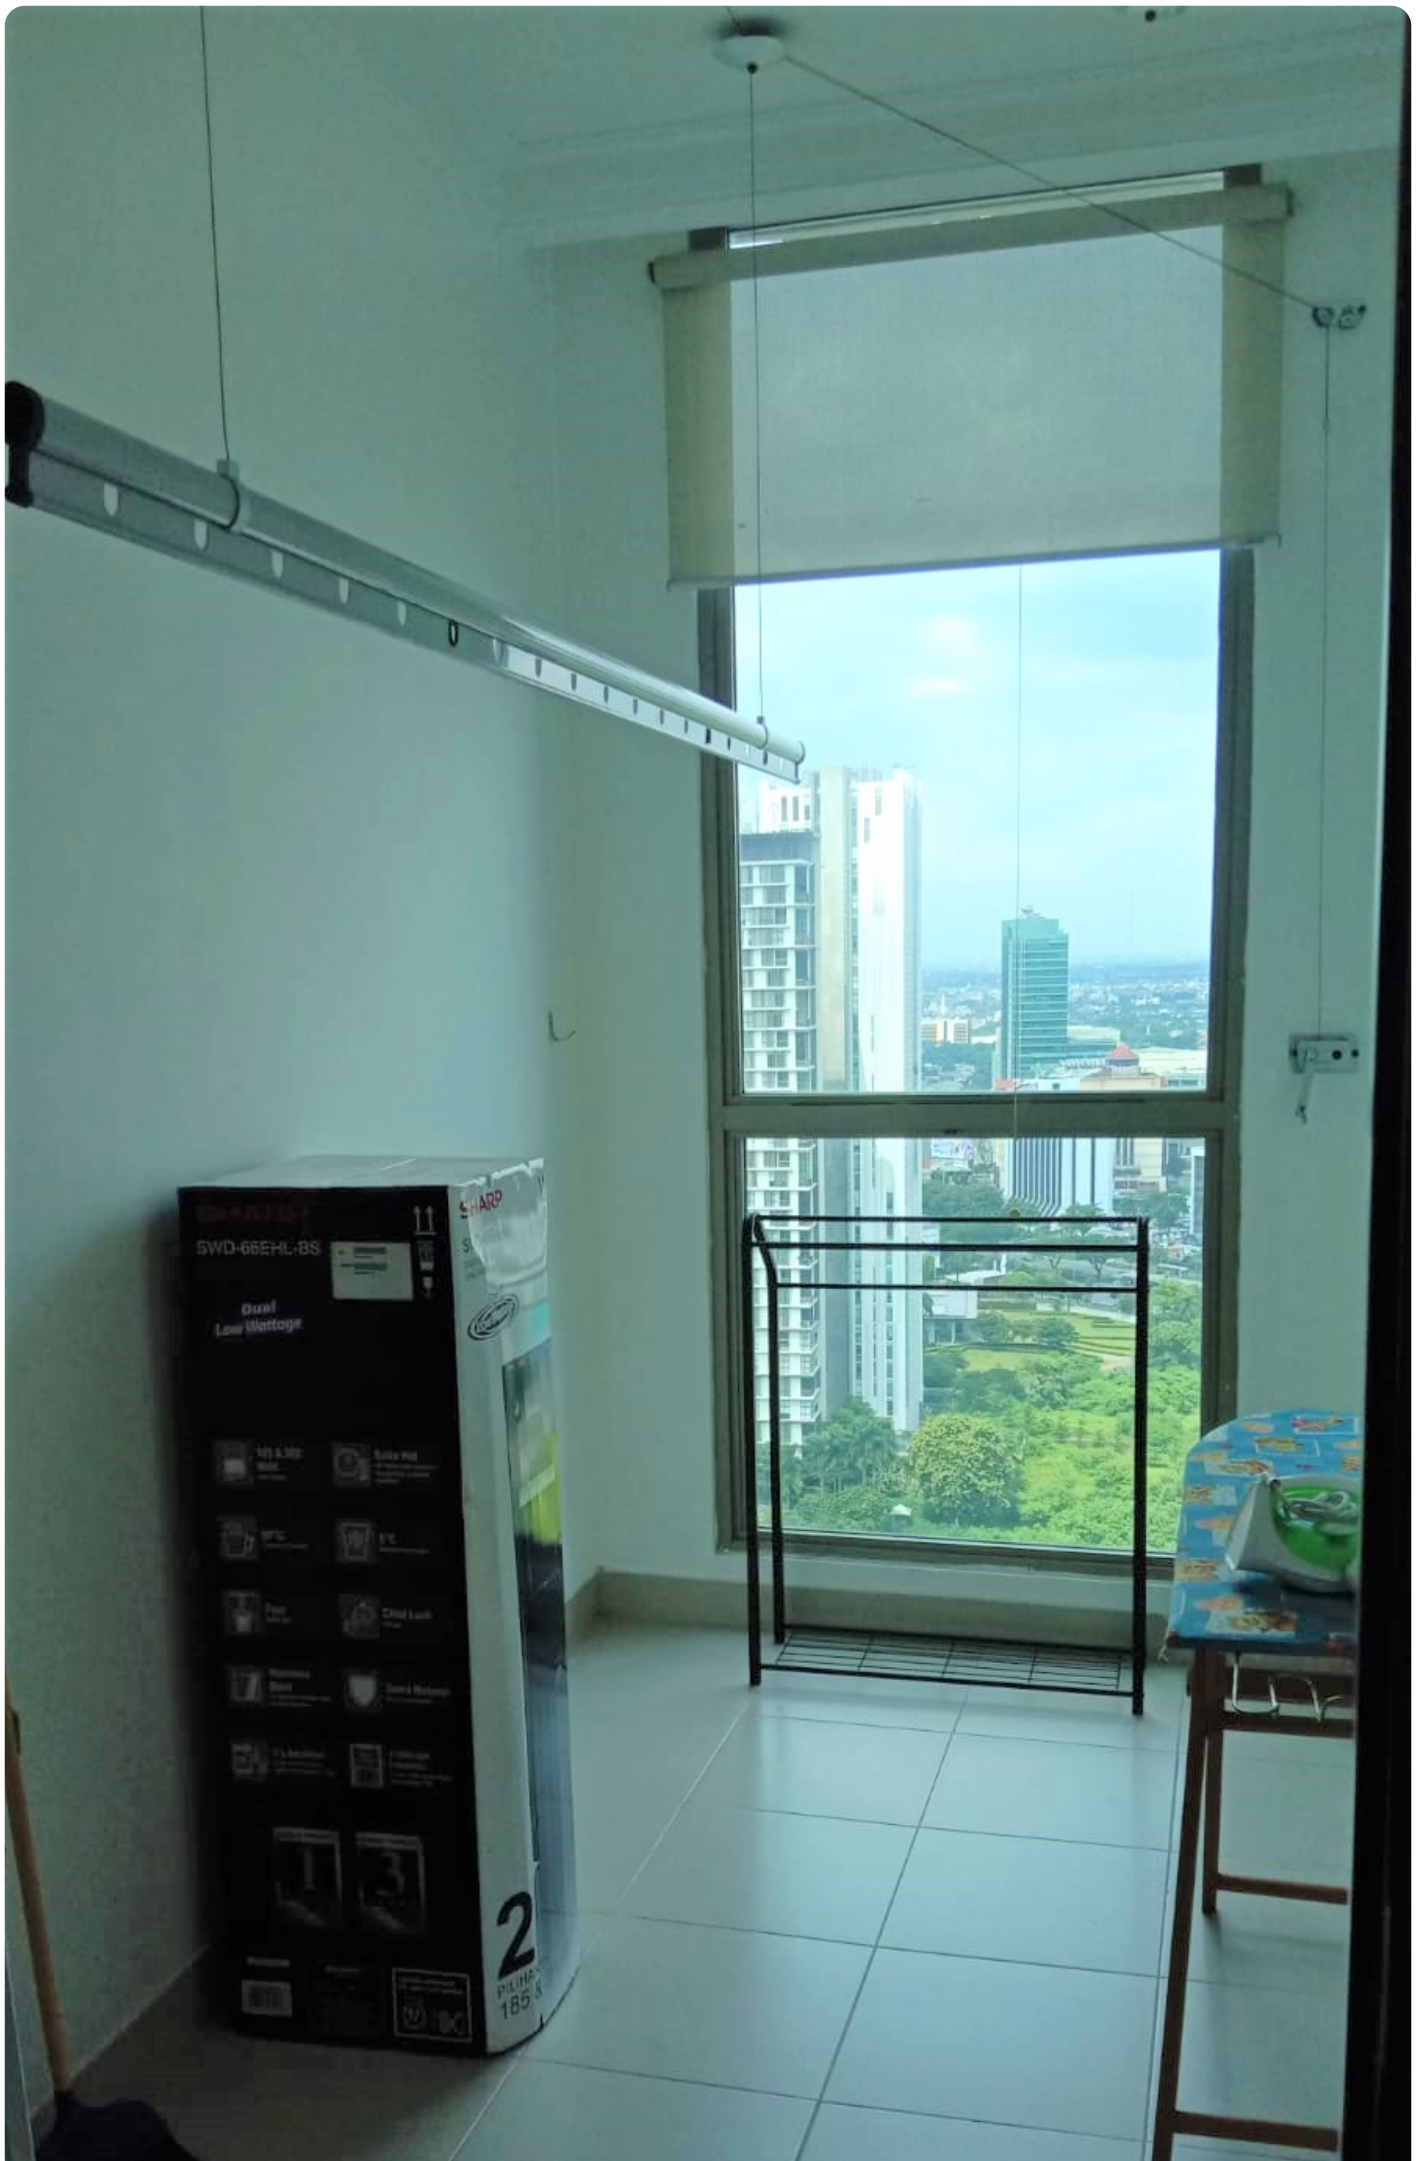

Disewakan Apartemen Residence 8 Tipe 2 Kamar Tidur Kondisi Fully Furnished

Jl. Senopati No. 8 Jakarta Selatan

Rp. 31,000,000

Deskripsi

Apartemen Residence 8 Terletak di SCBD Jakarta Selatan. Lokasinya sangat strategis, Hanya Berjalan kaki ke Sudirman Central Business District (SCBD), Dekat juga dengan Exclusive Shopping Malls (Pacific Place, Senayan City, Plaza Senayan, FX, dll) dan akses mudah dari jalan tol dan jalan lokal. Residence 8 di Senopati adalah hunian nyaman dan aman.baru di Jakarta Selatan.

Selling Point :

- Kondisi Fully Furnished Siap Huni
- Terletak di Tower 3 & Lantai Tinggi
- Good View Tidak Terhalang
- Konsep Minimalis
- Sudah Menggunakan Lantai Parket & Granit

Noted :

- Harga : IDR. 31 Juta /Bulan Nego
- Minimal Sewa 1 Tahun
- Info Lebih Lanjut ? Segera Hubungi Sava Properti : 0811-876-776 / 0818-0460-0069 (WA ONLY)
- Kode Properti : APT-A3904

Detail Properti

Fitur	Keterangan
Tipe Bangunan	Apartemen
Luas Tanah	178
Luas Bangunan	178
Kamar Tidur	2
Kamar Mandi	2
Car Port	1
Kelengkapan	Fully Furnished

Fitur	Keterangan
Fasilitas	Wifi,Air Conditioning,Balkon,Lahan Parkir,Kolam Renang,TV,Dapur,CCTV,Arena Bermain,Taman,Keamanan 24jam,Area Komersial,Play Ground,Trek Lari,Pusat Kebugaran