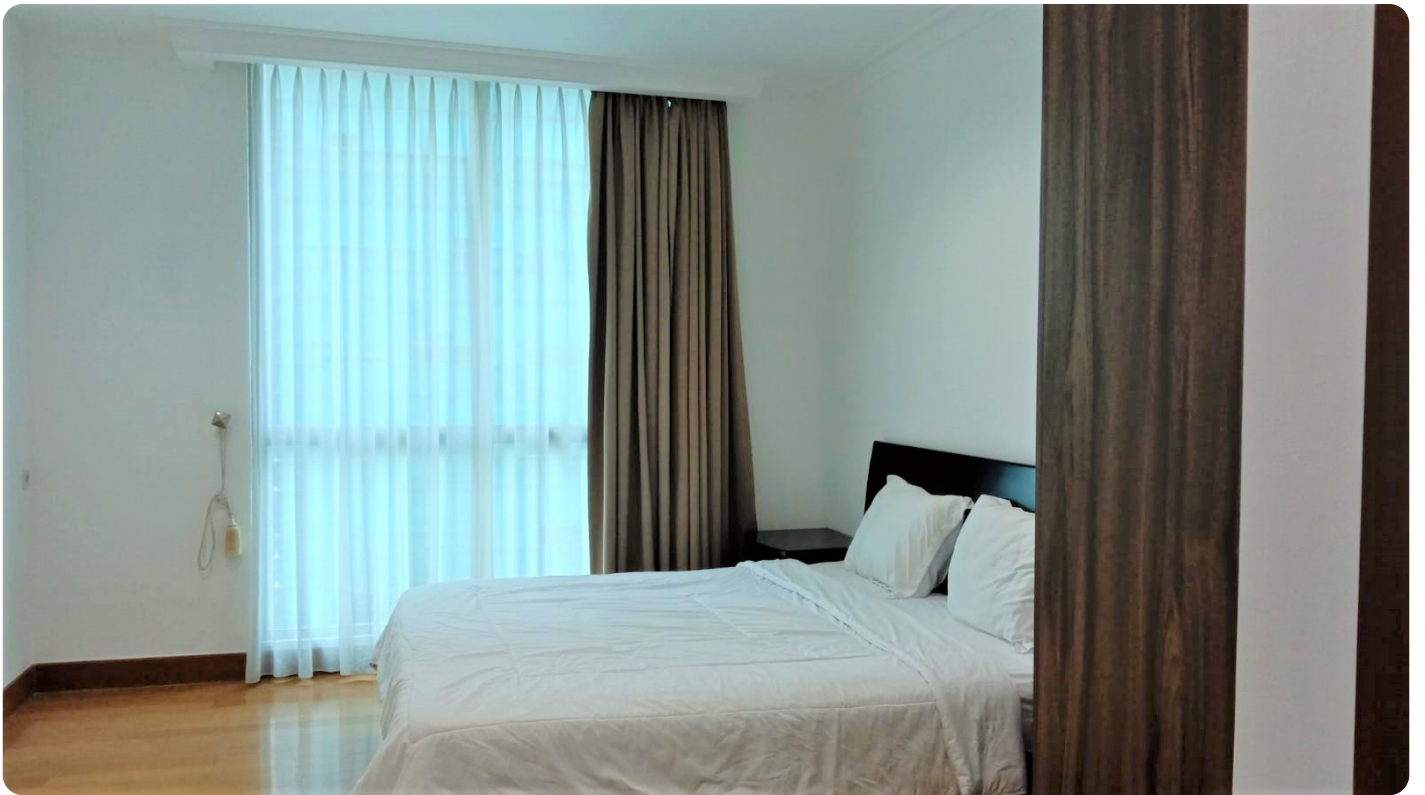

Disewakan Apartemen Residence 8 Tipe 2 Kamar Tidur Kondisi Fully Furnished

Jl. Senopati No. 8 Jakarta Selatan

Rp. 31,000,000

Deskripsi

Apartemen Residence 8 Terletak di SCBD Jakarta Selatan. Lokasinya sangat strategis, Hanya Berjalan kaki ke Sudirman Central Business District (SCBD), Dekat juga dengan Exclusive Shopping Malls (Pacific Place, Senayan City, Plaza Senayan, FX, dll) dan akses mudah dari jalan tol dan jalan lokal. Residence 8 di Senopati adalah hunian nyaman dan aman.baru di Jakarta Selatan.

Selling Point :

- Kondisi Fully Furnished Siap Huni
- Terletak di Tower 3 & Lantai Tinggi
- Good View Tidak Terhalang
- Konsep Minimalis
- Sudah Menggunakan Lantai Parket & Granit

Noted :

- Harga : IDR. 31 Juta /Bulan Nego
- Minimal Sewa 1 Tahun
- Info Lebih Lanjut ? Segera Hubungi Sava Properti : 0811-876-776 / 0818-0460-0069 (WA ONLY)
- Kode Properti : APT-A3904