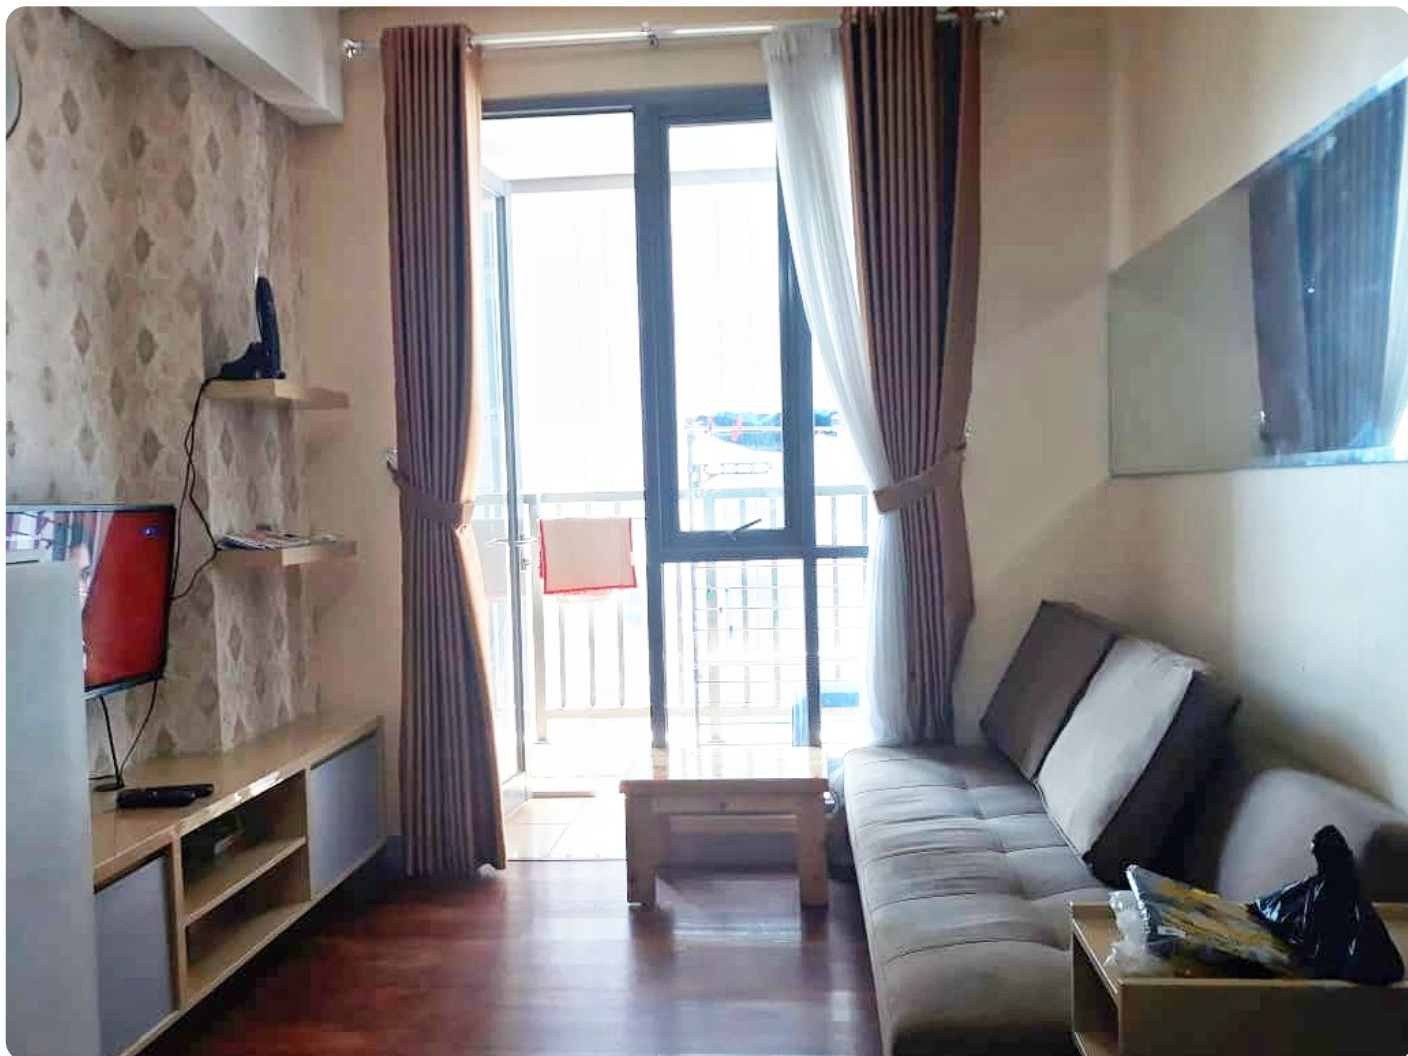

Disewakan Apartemen Royal Olive Tipe 2 Kamar Kondisi Fully Furnished

Jalan Buncit Raya No. 101, RT. 1 / RW. 2, Pejaten Barat, Pancoran, Ps. Minggu, Jakarta Selatan 12760

Rp. 8,500,000

Deskripsi

Apartemen Royal Olive Terletak di Pejaten Jakarta Selatan, Lokasinya sangat strategis yang bisa diakses dari berbagai arah. Apartemen ini dikelilingi oleh sekolah internasional, dan hanya 5 menit dari UNAS (Universitas Internasional)

Fitur	Keterangan
Tipe Bangunan	Apartemen
Luas Tanah	52
Luas Bangunan	52
Kamar Tidur	2
Kamar Mandi	1
Car Port	1
Kelengkapan	Fully Furnished
Fasilitas	Wifi,Air Conditioning,Balkon,Lahan Parkir,Kolam Renang,TV,Dapur,CCTV,Taman,Keamanan 24jam,Play Ground,Pusat Kebugaran