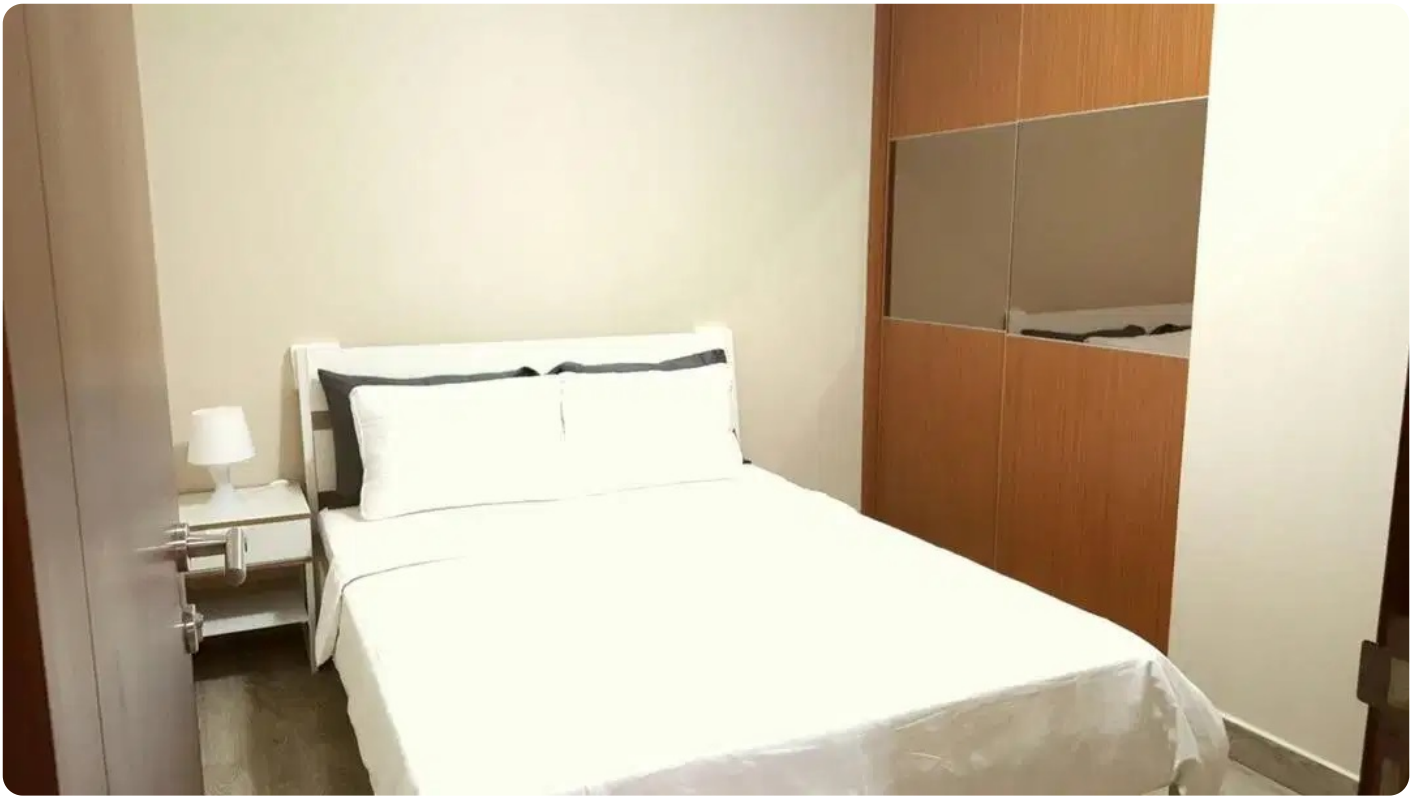

Disewakan Apartemen Sahid Sudirman Tipe 2 Kamar Tidur Kondisi Fully Furnished

Jl. Jend. Sudirman No.kav. 86, RT.10/RW.11, Karet Tengsin, Kecamatan Tanah Abang, Kota Jakarta Pusat, Daerah Khusus Ibukota Jakarta 12730

Rp. 28,000,000

Deskripsi

Apartemen Sahid Sudirman Terletak di Jakarta Selatan, Letaknya sangat strategis yang dapat diakses dari berbagai arah, Lokasi Strategis di Kawasan SCBD, dekat dengan Thamrin, Kuningan, Senayan dan Kemang. Dekat dengan Mall Plaza Indonesia, Grand Indonesia, Plaza Semanggi dan Pacific Place, hanya berjalan kaki ke City Walk di mana Anda dapat menemukan supermarket, pepaya, restoran dan kafe. Rumah sakit Memorial Sahid Sahirman berada di dalam kompleks.