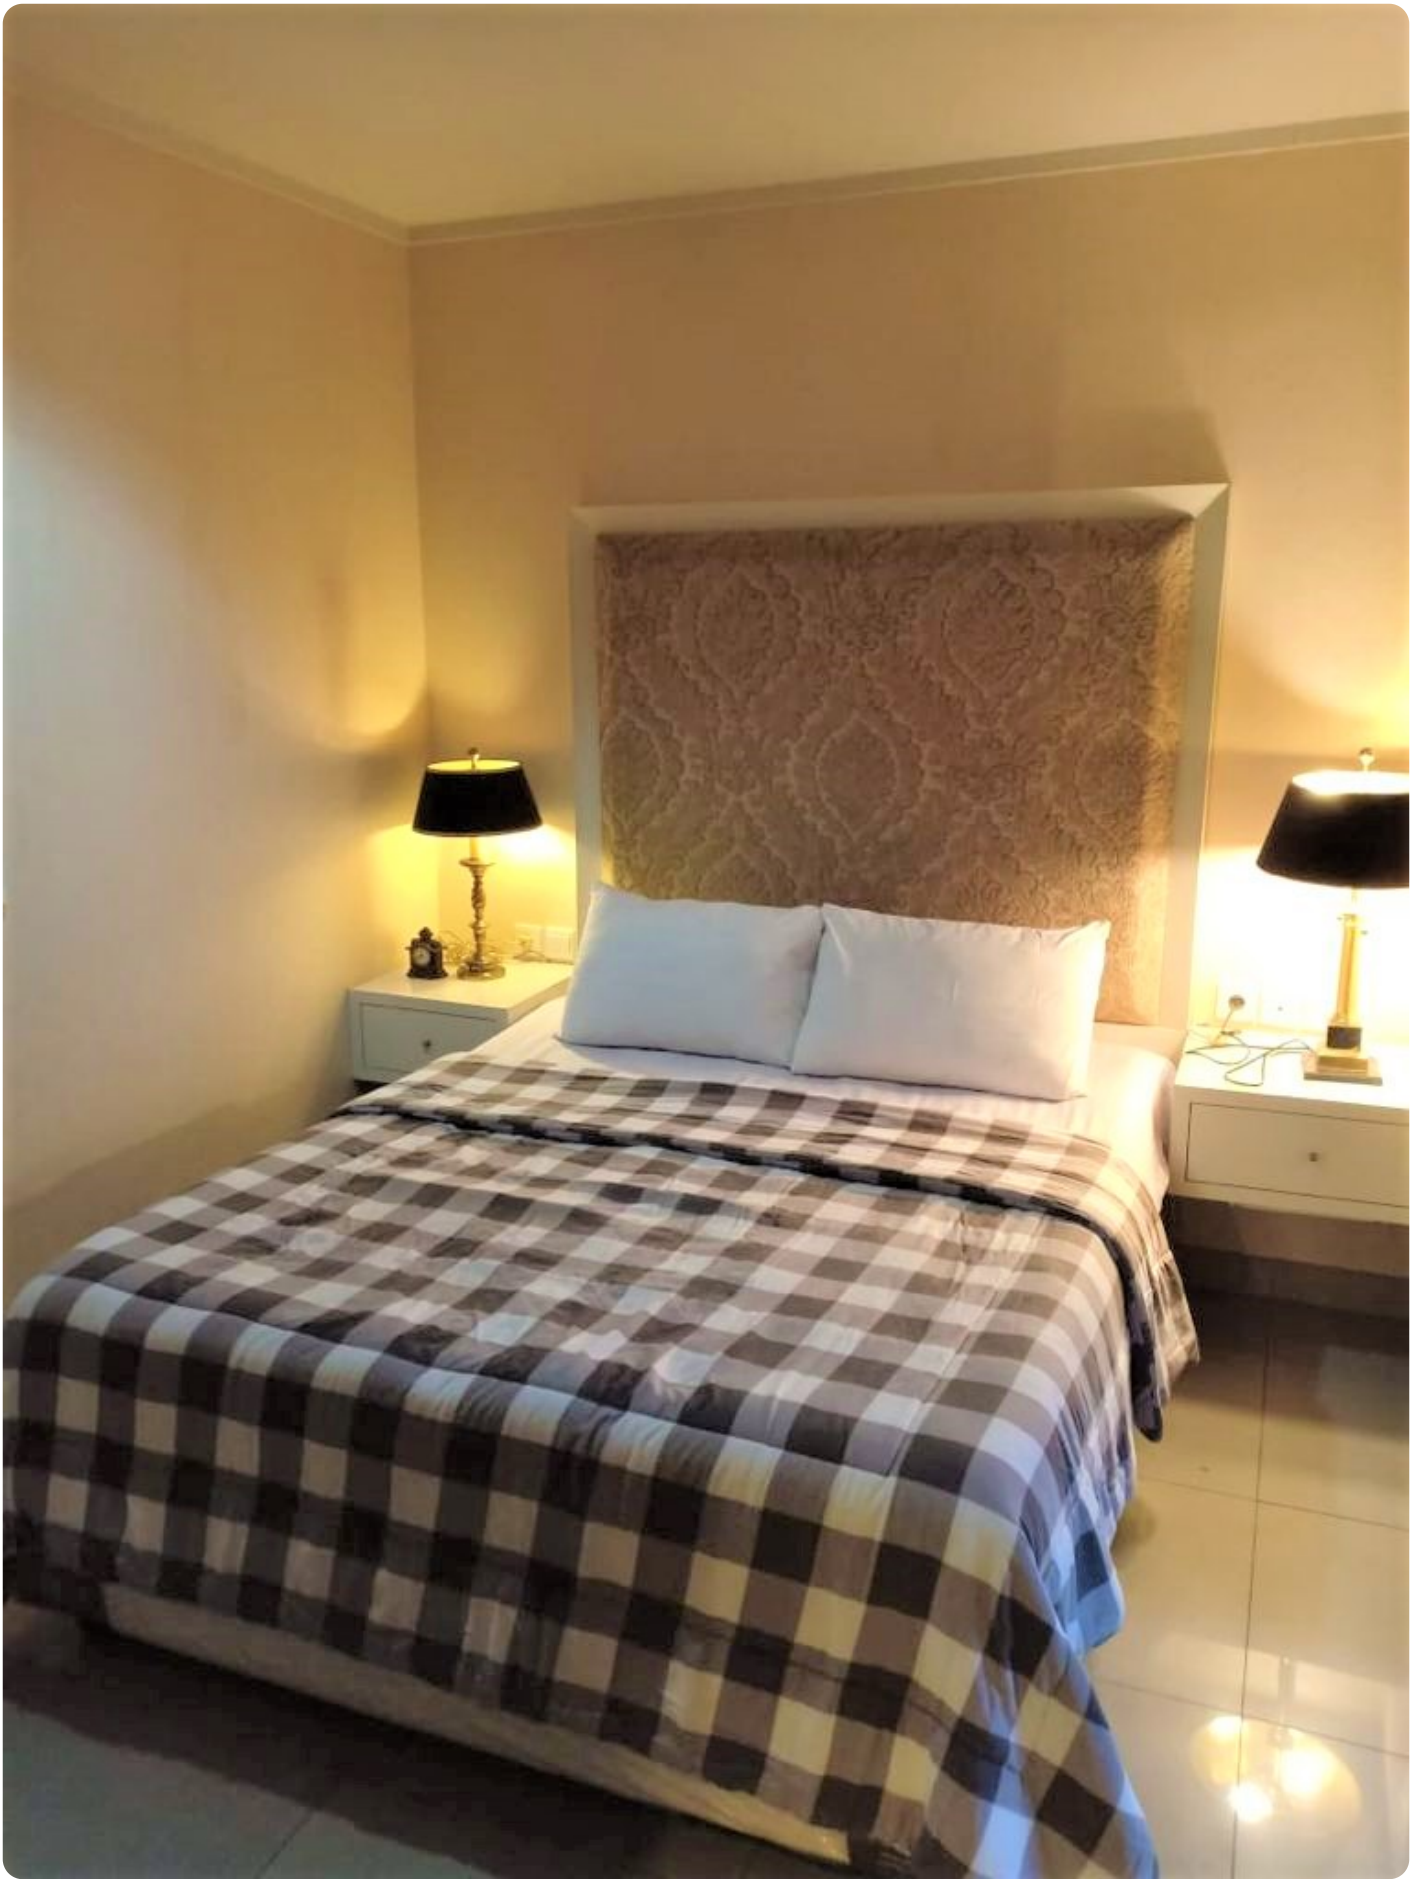

Disewakan Apartemen Sahid Sudirman Tipe 3 Kamar Tidur Kondisi Fully Furnished

Jl. Jend. Sudirman No.kav. 86, RT.10/RW.11, Karet Tengsin, Kecamatan Tanah Abang, Kota Jakarta Pusat, Daerah Khusus Ibukota Jakarta 12730

Rp. 22,000,000

Deskripsi

Apartemen Sahid Sudirman Terletak di Jakarta Selatan, letaknya sangat strategis yang dapat diakses dari berbagai arah. Lokasi Strategis di Kawasan SCBD, Dekat dengan Thamrin, Kuningan, Senayan dan Kemang. Dekat dengan Mall Plaza Indonesia, Grand Indonesia, Plaza Semanggi dan Pacific Place. Hanya berjalan kaki ke City Walk di mana Anda dapat menemukan Supermarket Pepaya, restoran, dan kafe. Rumah Sakit Memorial Sahid Sahirman berada di dalam kompleks.